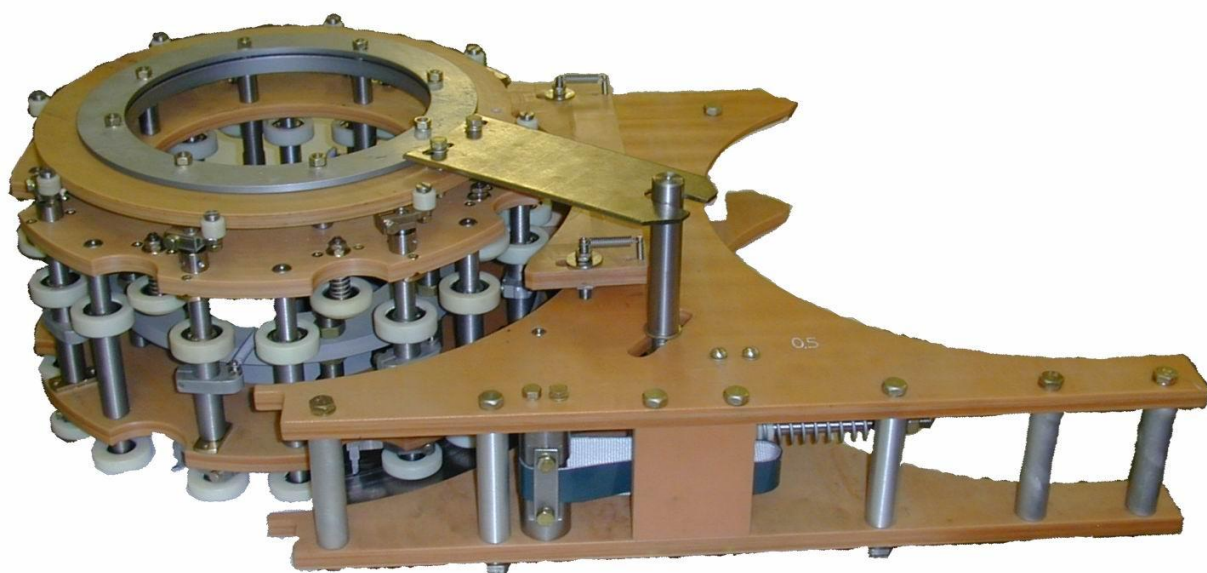

## УСТРОЙСТВО ОРИЕНТАЦИИ БУТЫЛОК (УНИВЕРСАЛЬНОЕ)

Устройство ориентации предназначено для ориентации круглых бутылок по донному пазу на различных моделях этикетировочных машин.

Ориентация бутылок происходит на входной звезде этикетировочной машины и не зависит от производительности и емкости бутылок.

***Для быстрой переналадки на различные типоразмеры  
бутылок устройство комплектуется сменными частями.***

Время переналадки не более 40 мин.

Универсальные устройства нашей разработки успешно эксплуатируются на предприятиях: ОАО «Архангельский ЛВЗ», ОАО «Уссурийский бальзам», ОАО «Пермалко», ОАО Уралалко» (г. Пермь) и др.