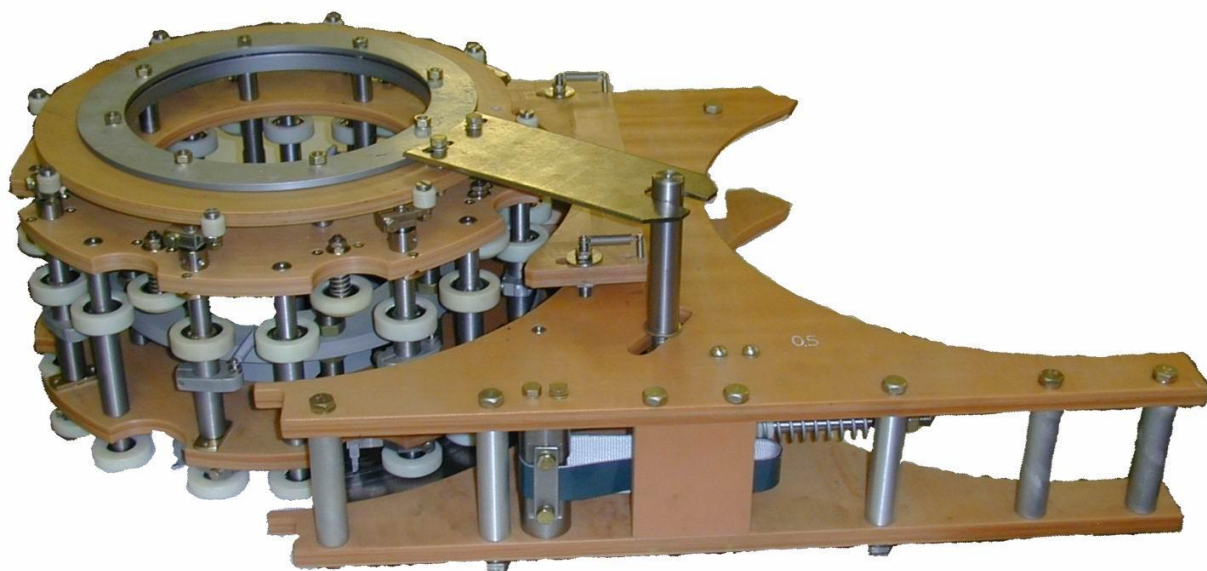

УСТРОЙСТВО ОРИЕНТАЦИИ БУТЫЛОК (УНИВЕРСАЛЬНОЕ)

Устройство ориентации предназначено для ориентации круглых бутылок по донному пазу на различных моделях этикетировочных машин.

Ориентация бутылок происходит на входной звезде этикетировочной машины и не зависит от производительности и емкости бутылок.

***Для быстрой переналадки на различные типоразмеры
бутылок устройство комплектуется сменными частями.***

Время переналадки не более 40 мин.

Универсальные устройства нашей разработки успешно эксплуатируются на предприятиях: ОАО «Архангельский ЛВЗ», ОАО «Уссурийский бальзам», ОАО «Пермалко», ОАО Уралалко» (г. Пермь) и др.