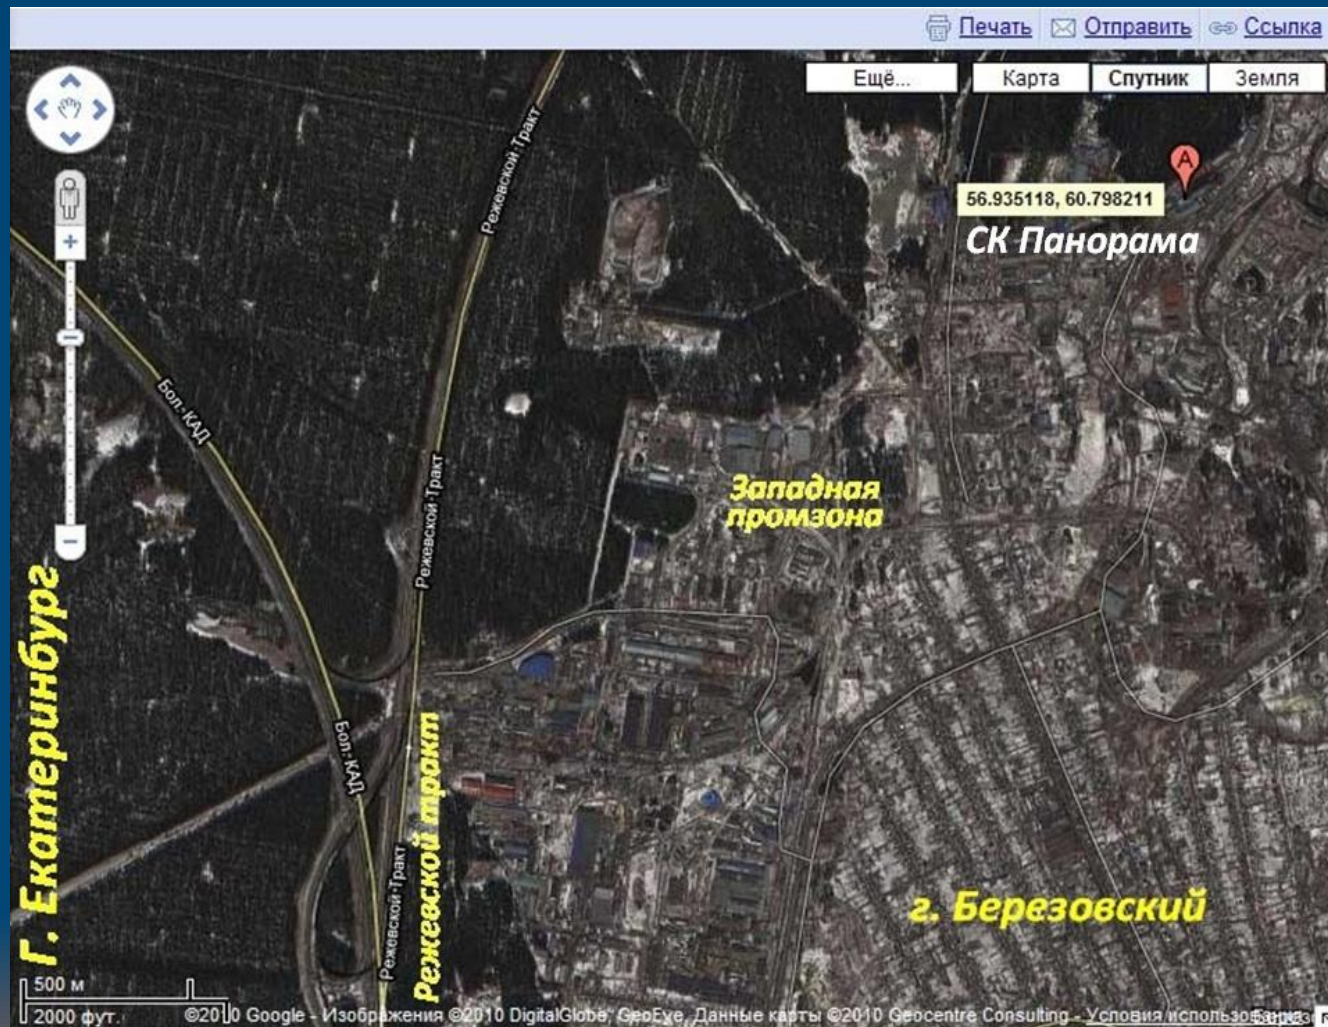

О компании

«СК «Панорама» вот уже более 12 лет работает на рынке услуг для АЗС и нефтебаз.

Мы занимается монтажом и ремонтом технологического и резервуарного оборудования, ТРК, реконструкцией АЗС и нефтебаз, строительством новых объектов с нуля под ключ.

Сегодня «СК «Панорама» - это команда специалистов, постоянно повышающих свой профессионализм в стремительно развивающемся мире строительных технологий.

Наш сайт: pnrm.ru

Наш e-mail: pnrm@rambler.ru