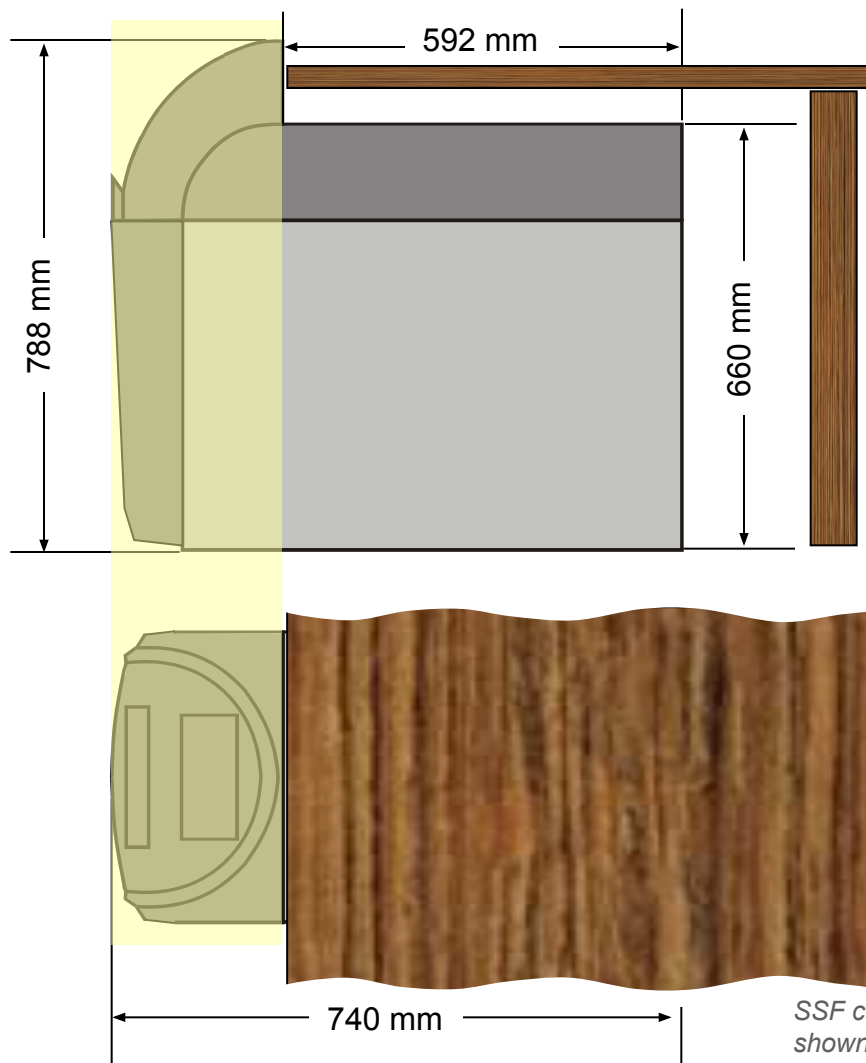

Оптимизация в сочетании с разработками экспертов по эргономике Human Engineering Ltd.

VERTERA™ | Дизайн – интуитивно-понятный интерфейс устройства

- Световой индикатор позволяет определить чью операцию выполняет устройство в данный момент.
- Специальная видимая линия во входном отсеке позволяет контролировать правильность закладки банкнот в отсек
- Специальная направляющая в выходном отсеке позволяет легко доставать банкноты при выдаче
- Простой интуитивно-понятный интерфейс
- Удобное расположение отсеков для эффективной работы

VERTERA™ | *Иллюстрация встроенных под стол устройств*

VERTERA™ | Компактность устройства

- Выступающая часть чуть больше 25 см
- Простая установка под рабочий стол
- Зона обслуживания сокращена на треть