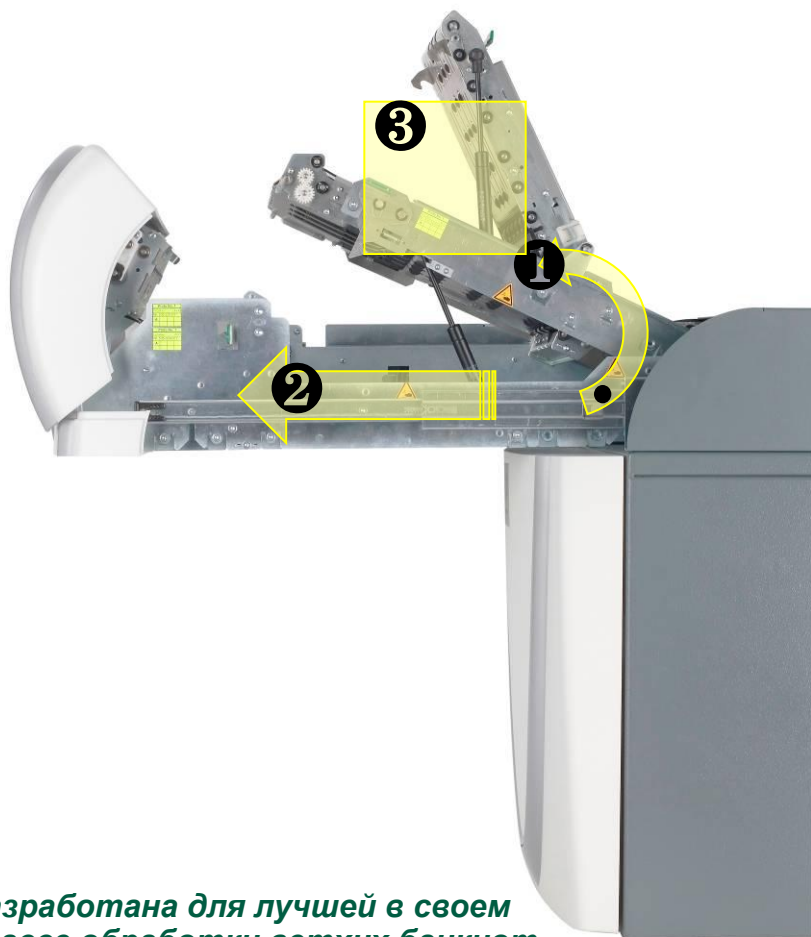

Оптимизация в сочетании с разработками экспертов по эргономике Human Engineering Ltd.

VERTERA™ | Дизайн – интуитивно-понятный интерфейс устройства

- Световой индикатор позволяет определить чью операцию выполняет устройство в данный момент.
- Специальная видимая линия во входном отсеке позволяет контролировать правильность закладки банкнот в отсек
- Специальная направляющая в выходном отсеке позволяет легко доставать банкноты при выдаче
- Простой интуитивно-понятный интерфейс
- Удобное расположение отсеков для эффективной работы

VERTERA™ | *Иллюстрация встроенных под стол устройств*

VERTERA™ | Компактность устройства

- Выступающая часть чуть больше 25 см
- Простая установка под рабочий стол
- Зона обслуживания сокращена на треть

VERTERA™ | Простой доступ к механизму транспортировки банкнот

Разработана для лучшей в своем классе обработки ветхих банкнот и простого доступа

- 1 Простой доступ к транспортному механизму
- 2 Модульная рельсовая система обеспечивает легкий доступ к зоне датчиков.
- 3 Конструкция транспортного механизма позволяет быстро добраться к застрявшим купюрам плохого качества.

VERTERA™ | Внутреннее устройство

- 1 Зеленые ручки, уровни и метки позволяют легко добраться к необходимому узлу
- 2 Универсальный модуль барабанного типа (RSM)
- 3 Шасси на рельсах обеспечивают аккуратность и точность при извлечении всего механизма из сейфа