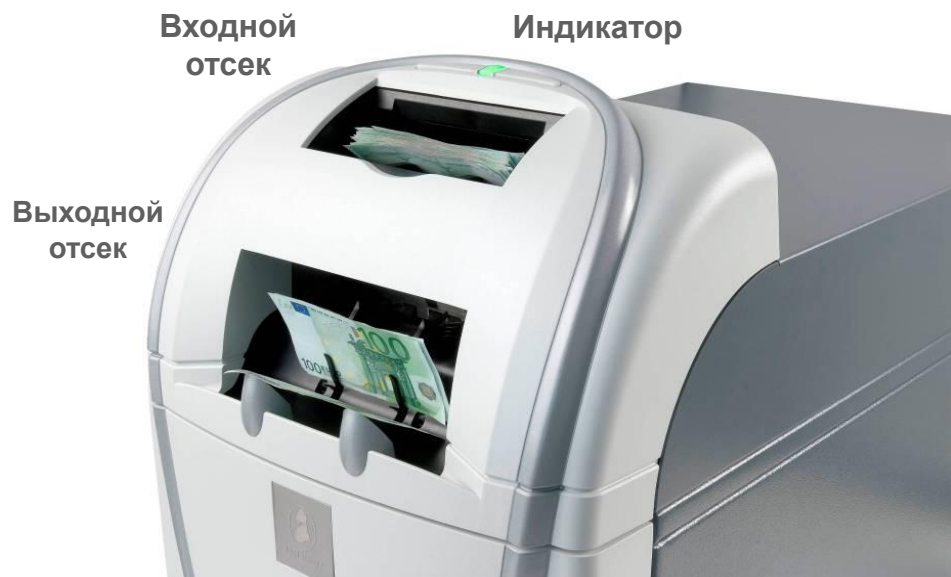

VERTERA™ | Дизайн – интуитивно-понятный интерфейс устройства

- Световой индикатор позволяет определить чью операцию выполняет устройство в данный момент.
- Специальная видимая линия во входном отсеке позволяет контролировать правильность закладки банкнот в отсек
- Специальная направляющая в выходном отсеке позволяет легко доставать банкноты при выдаче
- Простой интуитивно-понятный интерфейс
- Удобное расположение отсеков для эффективной работы