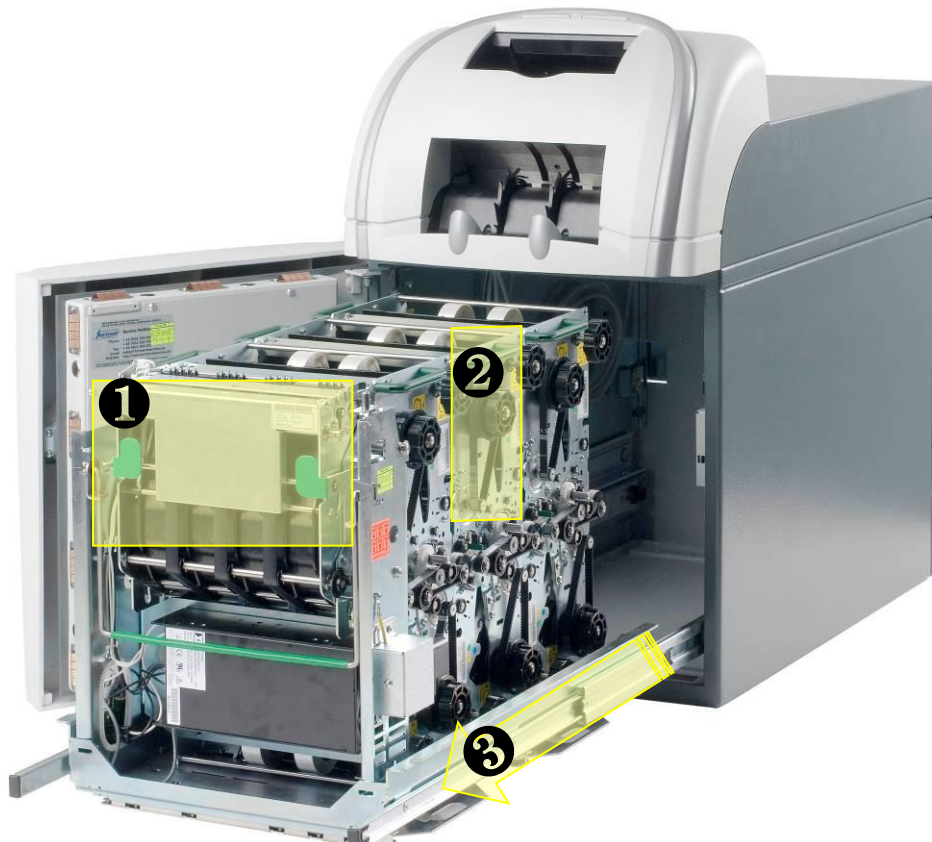

VERTERA™ | Внутреннее устройство

1. 1 Зеленые ручки, уровни и метки позволяют легко добраться к необходимому узлу
2. 2 Универсальный модуль барабанного типа (RSM)
3. 3 Шасси на рельсах обеспечивают аккуратность и точность при извлечении всего механизма из сейфа