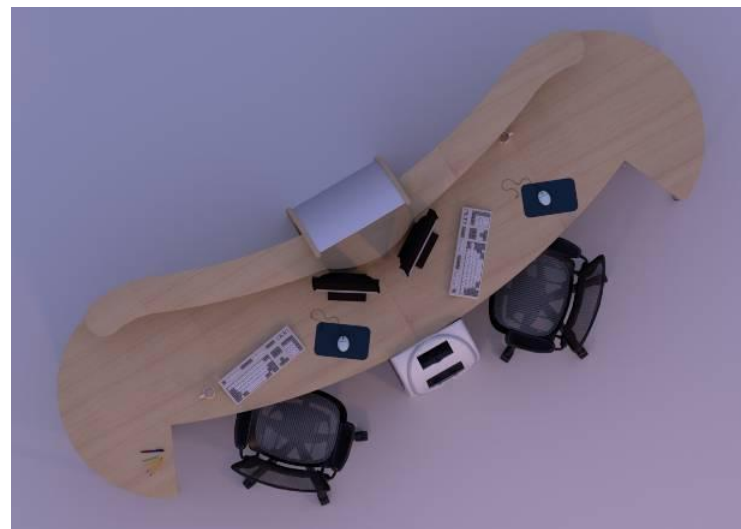

VERTERA™ | *Иллюстрация встроенных под стол устройств*