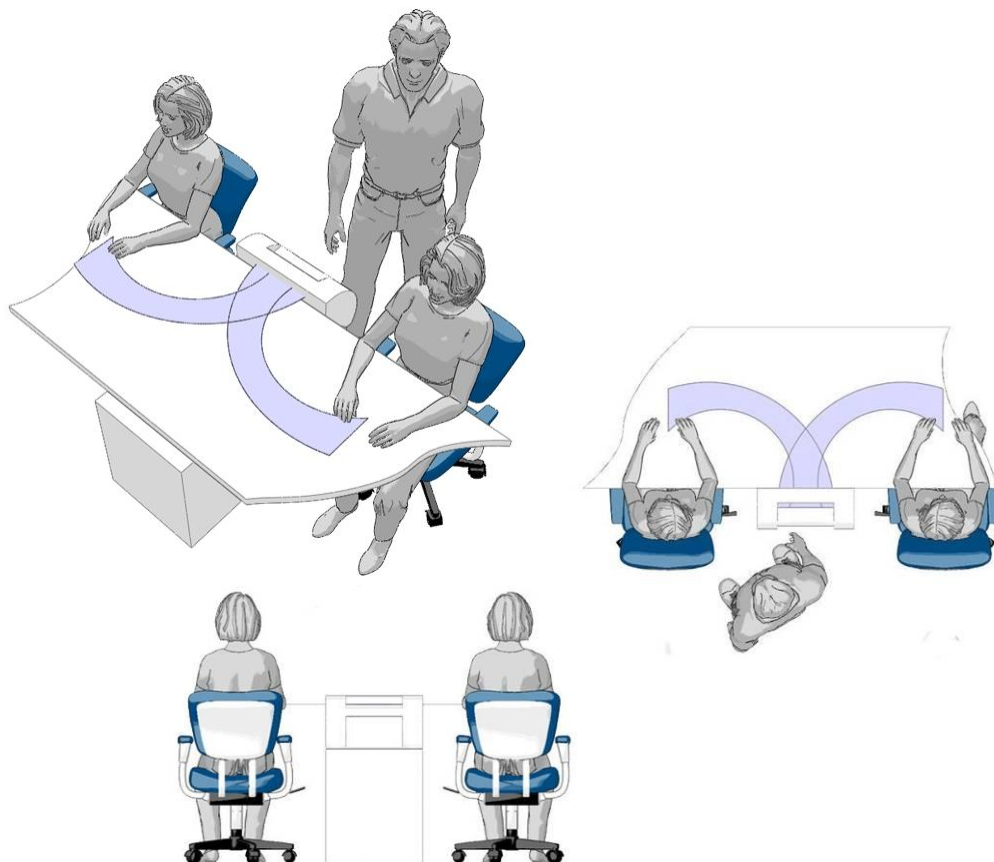

- Новый дизайн: входной и выходной отсеки располагаются на лицевой панели, позволяя практически полностью спрятать устройство под столом.
- Улучшенная эргономичность за счет более низкого корпуса устройства – что значительно комфортнее для работы «сидячего» кассира.
- Система распознавания банкнот, реализующая возможность сортировки банкнот по ветхости.
- Используемый транспортный механизм позволяет работать с банкнотами плохого качества.
- Небольшая площадь, занимаемая устройством, позволяет легко интегрировать его в существующее отделение.
- Емкость модулей хранения банкнот (всего до 8 шт.) составляет 600 банкнот.

VERTERA™ | Мощная функциональность в компактном дизайне

- Большая емкость:
 - 8 номиналов на прием/выдачу.
 - До 600 банкнот в барабане.
- Входной отсек - до 250 банкнот.
- Выходной отсек – до 100 банкнот.
- Высокий уровень безопасности – новая система распознавания банкнот:
 - Улучшенная система датчиков идентификации и аутентификации банкнот.
- Повышенная производительность:
 - Надежность и точность сравнима с TCR Twin Safe®
- Интерфейс:
 - RS232 (последовательный порт), USB и TCP/IP с дополнительным PC.

В основу разработки VERTERA™ положен опыт более чем 12.000 TCR Twin Safes®, поддерживающих операции наших клиентов по всему миру.

- Оптимальная эргономика для работы как «стоячего», так и «сидячего» кассиров.
- При оценке независимые эксперты учитывали следующее:
 - Планировку рабочего места
 - Угол подхода
 - Индикация и получение информации
- Анализ:
 - Использована традиционная стационарная модель движений кассира (т.е. без поворота корпуса в сидячем положении).
 - Рассмотрен широкий диапазон размеров/роста операторов