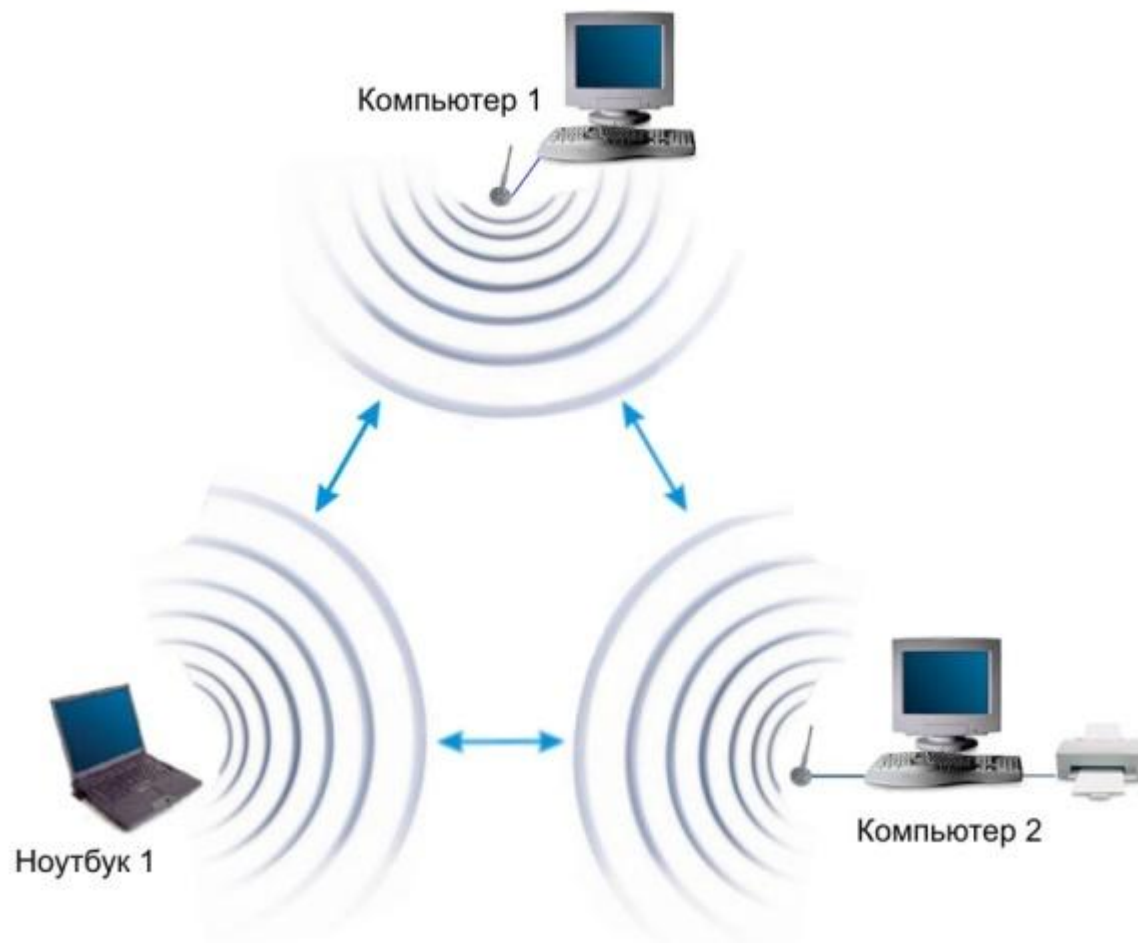

Вычислительные системы, сети и телекоммуникации

Аппаратное обеспечение вычислительных сетей

Беспроводные сети Wi-Fi

Режим Ad Hoc