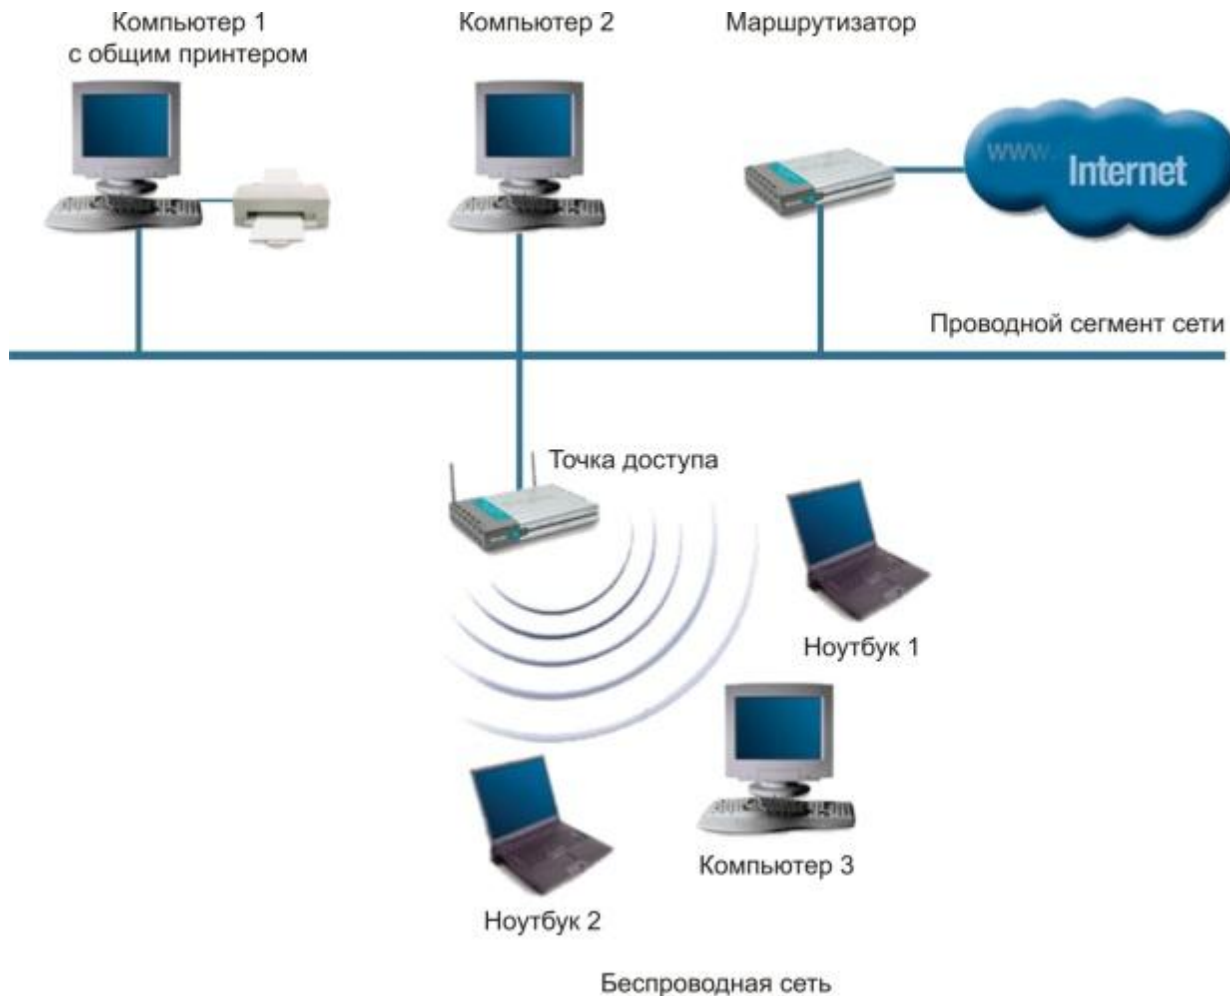

Аппаратное обеспечение вычислительных сетей

Модемы

Анализаторы

Анализатор трафика, или сниффер (от англ. *to sniff* — *нюхать*) — сетевой анализатор трафика, программа или программно-аппаратное устройство, предназначенное для перехвата и последующего анализа, либо только анализа сетевого трафика, предназначенного для других узлов.

Вычислительные системы, сети и телекоммуникации

Аппаратное обеспечение вычислительных сетей

Беспроводные сети Wi-Fi

Основные элементы сети:

- Wi-Fi адаптеры
- точки доступа.

Режимы доступа в беспроводных сетях .

Режим Ad Hoc

Инфраструктурный режим

Режимы WDS и WDS WITH AP

Режим повторителя

Режим клиента

Вычислительные системы, сети и телекоммуникации

Аппаратное обеспечение вычислительных сетей

Беспроводные сети Wi-Fi

Режим Ad Hoc

Вычислительные системы, сети и телекоммуникации

Аппаратное обеспечение вычислительных сетей

Беспроводные сети Wi-Fi

Инфраструктурный режим

Вычислительные системы, сети и телекоммуникации

Аппаратное обеспечение вычислительных сетей