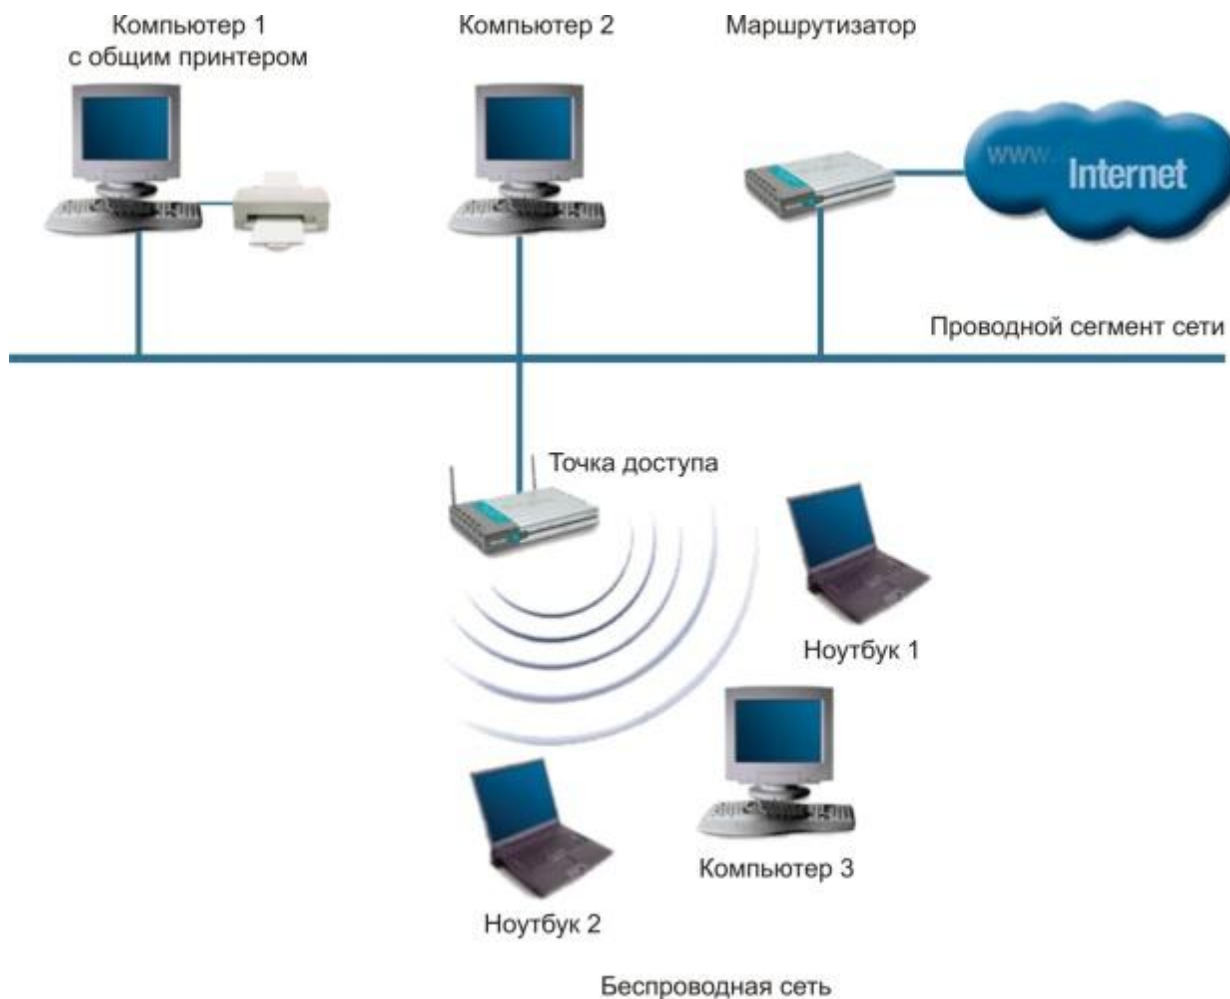

Сетевой концентратор или хаб — сетевое устройство, предназначенное для объединения нескольких устройств Ethernet в общий сегмент сети.

Мост (англ. *Bridge*) — сетевое устройство 2 уровня модели OSI предназначенное для объединения сегментов компьютерной сети (разных топологий и архитектур).

Вычислительные системы, сети и телекоммуникации

Аппаратное обеспечение вычислительных сетей

Беспроводные сети Wi-Fi

Основные элементы сети:

- Wi-Fi адаптеры
- точки доступа.

Режимы доступа в беспроводных сетях .

Режим Ad Hoc

Инфраструктурный режим

Режимы WDS и WDS WITH AP

Режим повторителя

Режим клиента

Вычислительные системы, сети и телекоммуникации

Аппаратное обеспечение вычислительных сетей

Беспроводные сети Wi-Fi

Режим Ad Hoc

Вычислительные системы, сети и телекоммуникации

Аппаратное обеспечение вычислительных сетей

Беспроводные сети Wi-Fi

Инфраструктурный режим

Вычислительные системы, сети и телекоммуникации

Аппаратное обеспечение вычислительных сетей