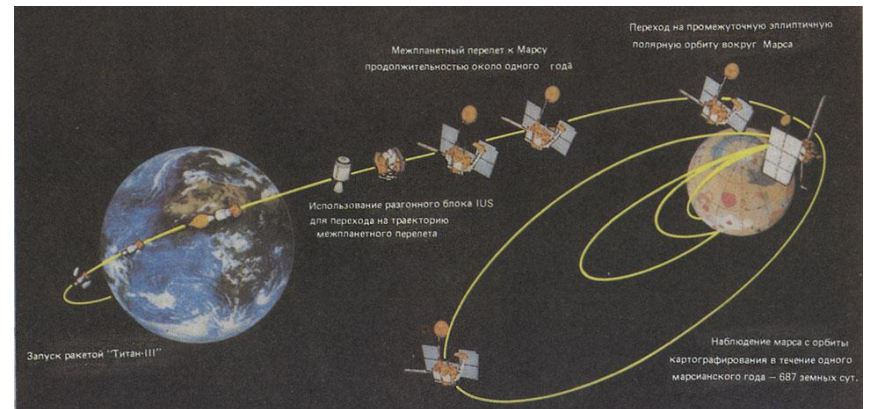

Марсианское небо

Кто встречал Гагарина

Любимый космический музыкальный инструмент

(С) НОВОСТИ КОСМОНАВТИКИ

Узнайте фильм

- Добро пожаловать, или Посторонним вход воспрещен
- Семнадцать мгновений весны
- Внимание, черепаха!

Музыка на «Вояджере»

- The Final Countdown

Музыка на «Вояджере»

- Когда мои друзья со мной 

Музыка на «Вояджере»

- **Johnny B Goode**

Вперёд, на Марс!

Космическое время