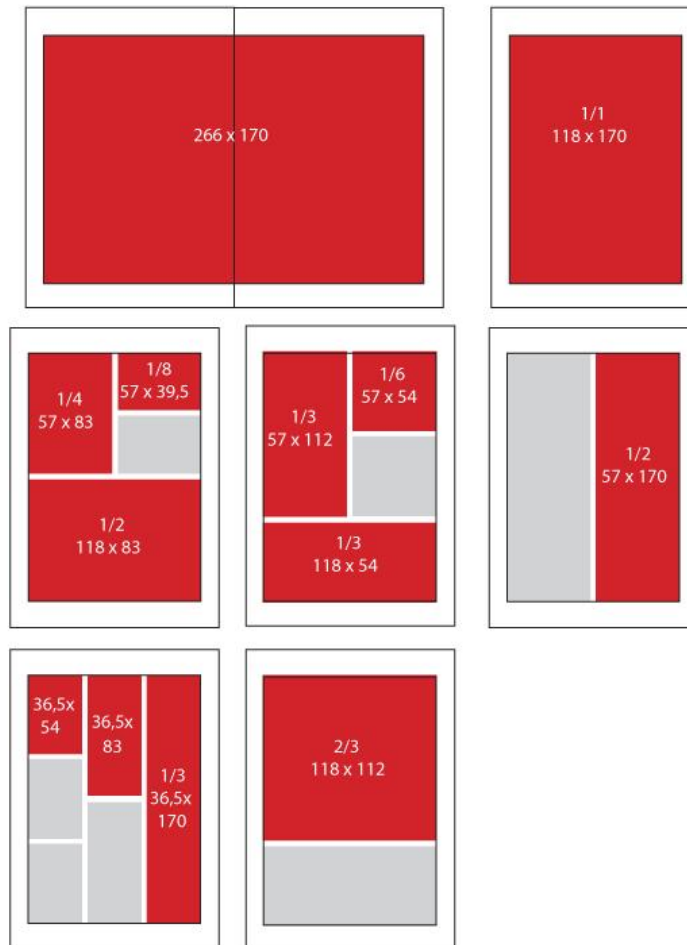

Таблица размеров модулей в справочник Кинокомиссии
Размеры указаны в мм

ЭКСКЛЮЗИВ

Размещение рекламных модулей в начале разделов
(рубрикаторов)

КИНОКОМПАНИИ
FILM PRODUCTION

ACT

ООО «Агентство съёмочной техники»
191015, Санкт-Петербург,
ул.Кирочная, 62
+7-812-710-20-80
www.actfilm.ru
act@actfilm.ru

2000 рублей!

Варианты размещения информации

[standard](#)

[bold](#)

[frame](#)

[logo](#)

[photo](#)

Подведите курсор к интерактивным кнопкам "standard", "bold", "frame", "logo", "photo" и, нажав левую кнопку мыши, увидите варианты размещения на образце слева.