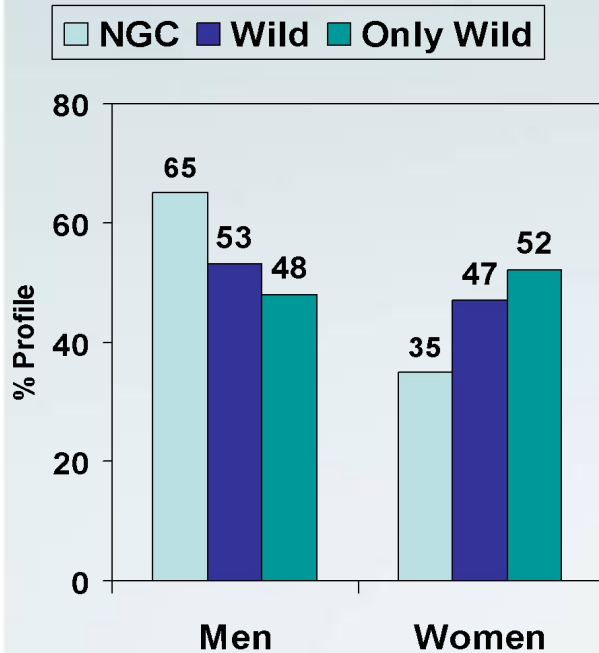

Мир дикой природы

Nat Geo WILD в МИРЕ

Запуск в марте 2007 года

**Ежегодно 400 часов оригинальных
высококачественных программ**

**Более половины аудитории
составляют:**

- **ЖЕНЩИНЫ**
- **ШКОЛЬНИКИ**

Nat Geo WILD в РОССИИ

Запуск: Июнь 2007 года на цифровой платформе «НТВ-Плюс»

О канале: Круглосуточное вещание на русском языке

Рейтинги: За 3 месяца вещания вошел в Топ-20 популярных каналов платформы «НТВ-Плюс»,
12 место * среди более 100 каналов платформы