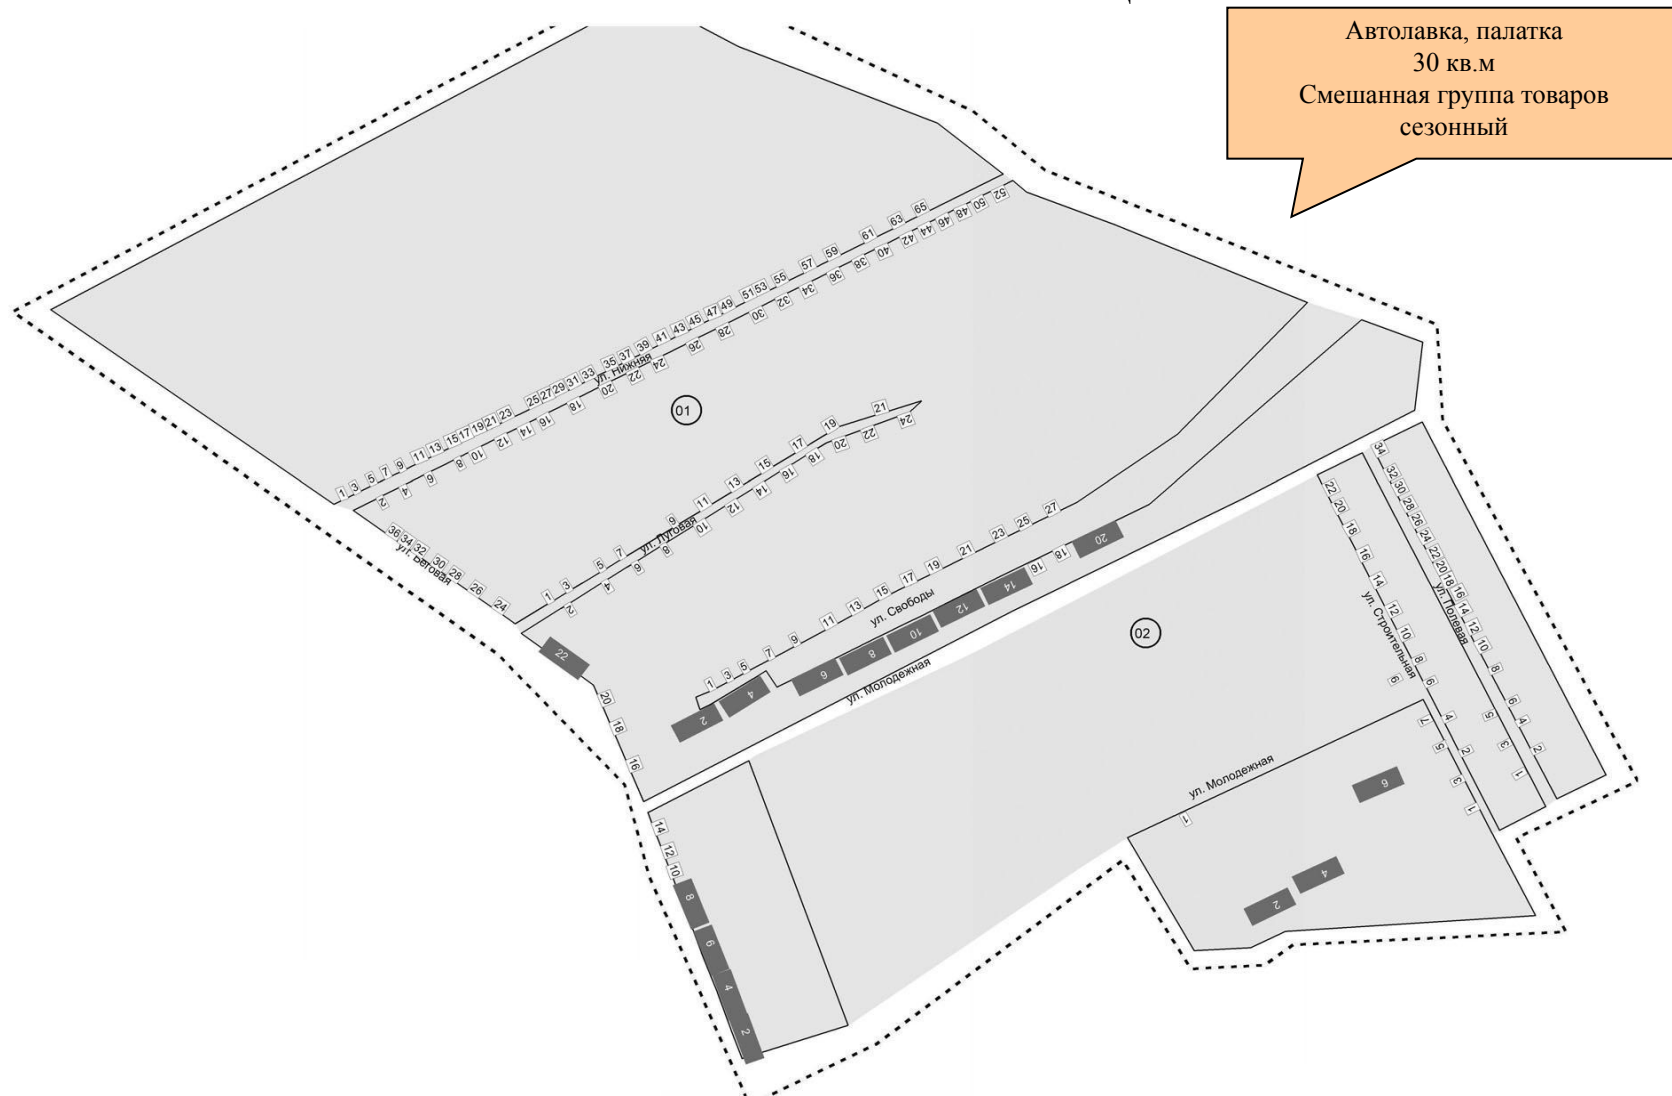

СХЕМА РАЗМЕЩЕНИЯ РЕЗЕРВИРУЕМЫХ ПЛОЩАДЕЙ ДЛЯ ДОПОЛНИТЕЛЬНЫХ НЕСТАЦИОНАРНЫХ ТОРГОВЫХ ОБЪЕКТОВ НА ТЕРРИТОРИИ П. 2-го ОТДЕЛЕНИЯ СОВХОЗА «ПОБЕДА» ГНИЛОВСКОГО СЕЛЬСКОГО ПОСЕЛЕНИЯ ОСТРОГОЖСКОГО МУНИЦИПАЛЬНОГО РАЙОНА

СХЕМА РАЗМЕЩЕНИЯ РЕЗЕРВИРУЕМЫХ ПЛОЩАДЕЙ ДЛЯ ДОПОЛНИТЕЛЬНЫХ НЕСТАЦИОНАРНЫХ ТОРГОВЫХ ОБЪЕКТОВ НА ТЕРРИТОРИИ п. СИБИРСКИЙ ГНИЛОВСКОГО СЕЛЬСКОГО ПОСЕЛЕНИЯ ОСТРОГОЖСКОГО МУНИЦИПАЛЬНОГО РАЙОНА

Павильон
30 кв.м
Смешанная группа товаров
круглогодичный