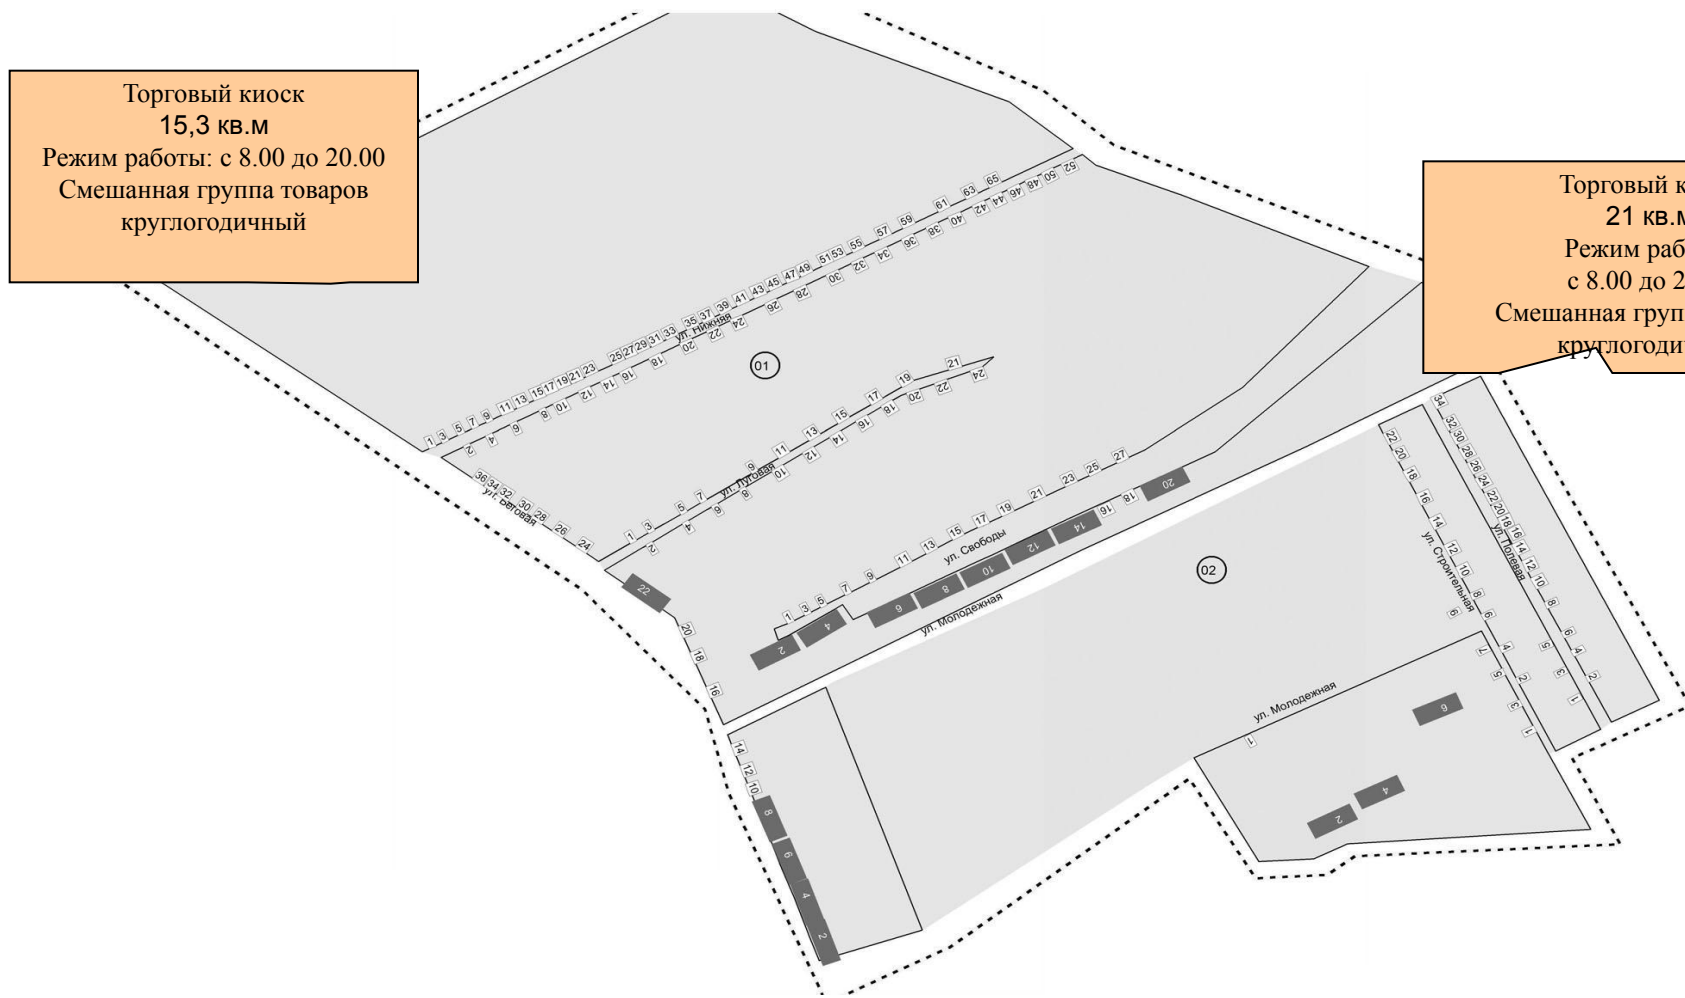

СХЕМА РАЗМЕЩЕНИЯ НЕСТАЦИОНАРНЫХ ТОРГОВЫХ ОБЪЕКТОВ НА ТЕРРИТОРИИ П. 2-го ОТДЕЛЕНИЯ СОВХОЗА «ПОБЕДА» ГНИЛОВСКОГО СЕЛЬСКОГО ПОСЕЛЕНИЯ ОСТРОГОЖСКОГО МУНИЦИПАЛЬНОГО РАЙОНА

Торговый киоск
15,3 кв.м
Режим работы: с 8.00 до 20.00
Смешанная группа товаров
круглогодичный

Торговый киоск
21 кв.м
Режим работы:
с 8.00 до 20.00
Смешанная группа товаров
круглогодичный