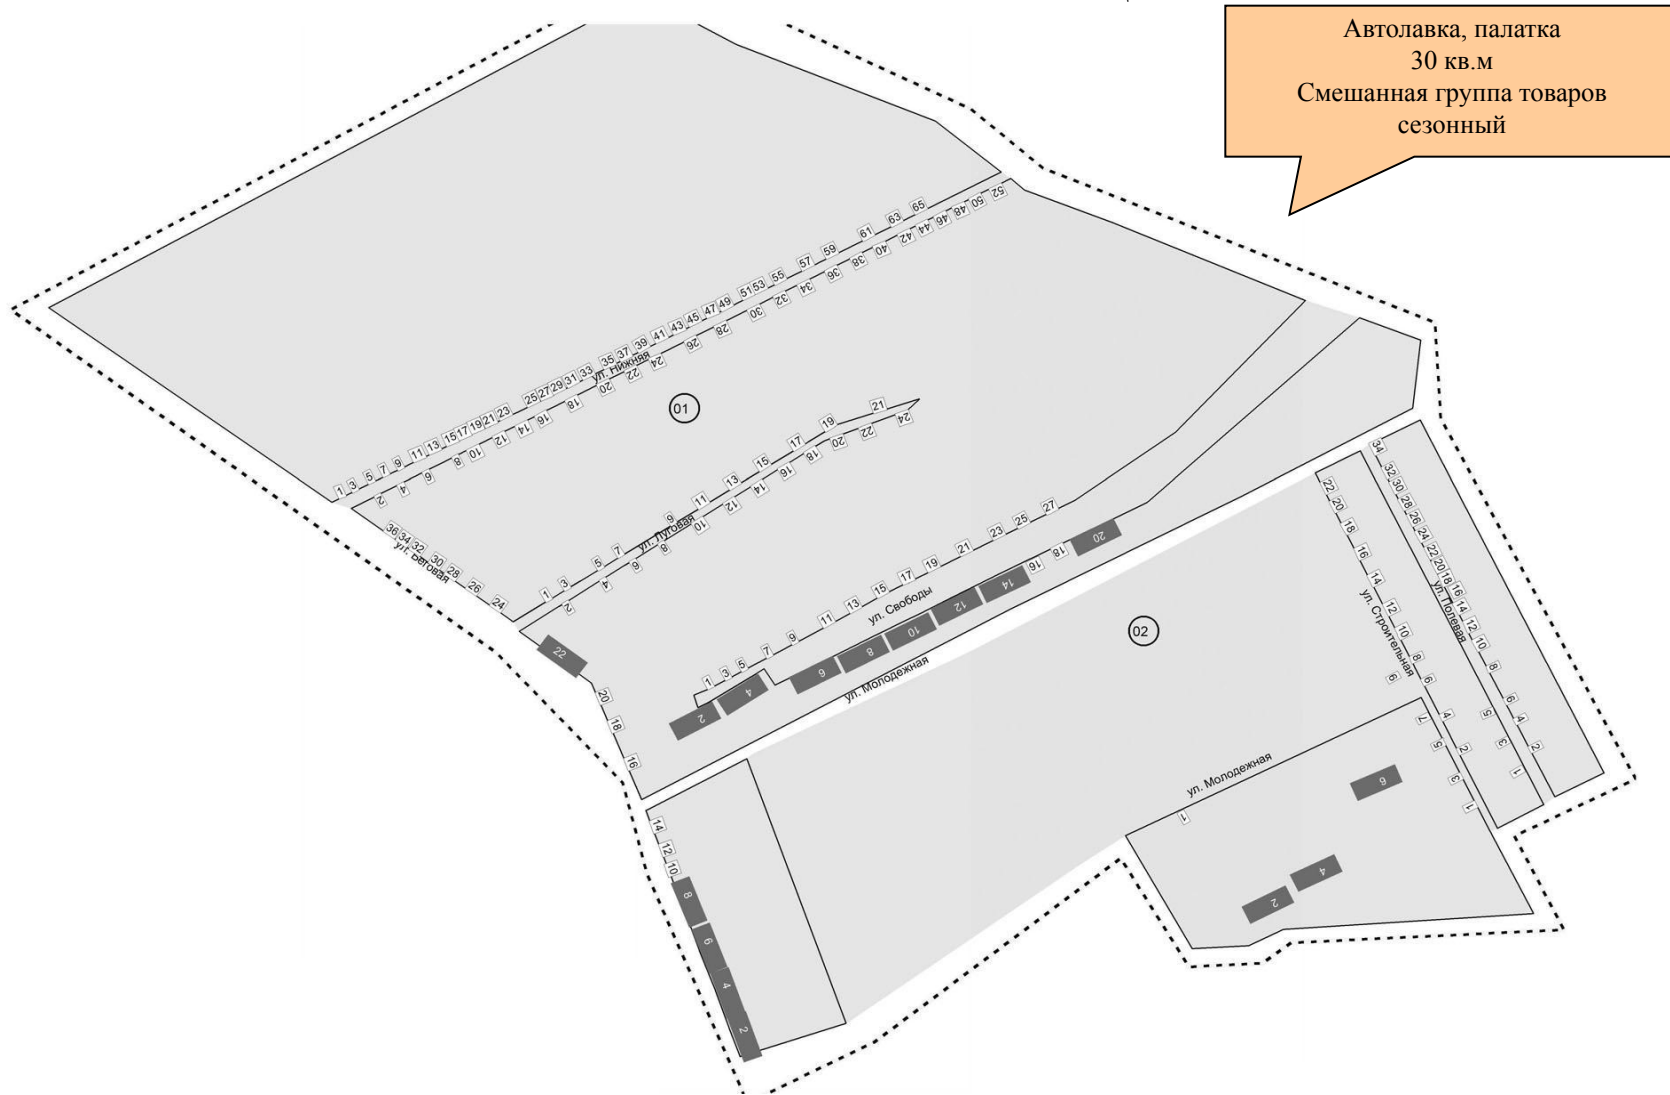

СХЕМА РАЗМЕЩЕНИЯ РЕЗЕРВИРУЕМЫХ ПЛОЩАДЕЙ ДЛЯ ДОПОЛНИТЕЛЬНЫХ НЕСТАЦИОНАРНЫХ ТОРГОВЫХ ОБЪЕКТОВ НА ТЕРРИТОРИИ П. 2-го ОТДЕЛЕНИЯ СОВХОЗА «ПОБЕДА» ГНИЛОВСКОГО СЕЛЬСКОГО ПОСЕЛЕНИЯ ОСТРОГОЖСКОГО МУНИЦИПАЛЬНОГО РАЙОНА

СХЕМА РАЗМЕЩЕНИЯ РЕЗЕРВИРУЕМЫХ ПЛОЩАДЕЙ ДЛЯ ДОПОЛНИТЕЛЬНЫХ НЕСТАЦИОНАРНЫХ ТОРГОВЫХ ОБЪЕКТОВ НА ТЕРРИТОРИИ п. СИБИРСКИЙ ГНИЛОВСКОГО СЕЛЬСКОГО ПОСЕЛЕНИЯ ОСТРОГОЖСКОГО МУНИЦИПАЛЬНОГО РАЙОНА

Павильон
30 кв.м
Смешанная группа товаров
круглогодичный