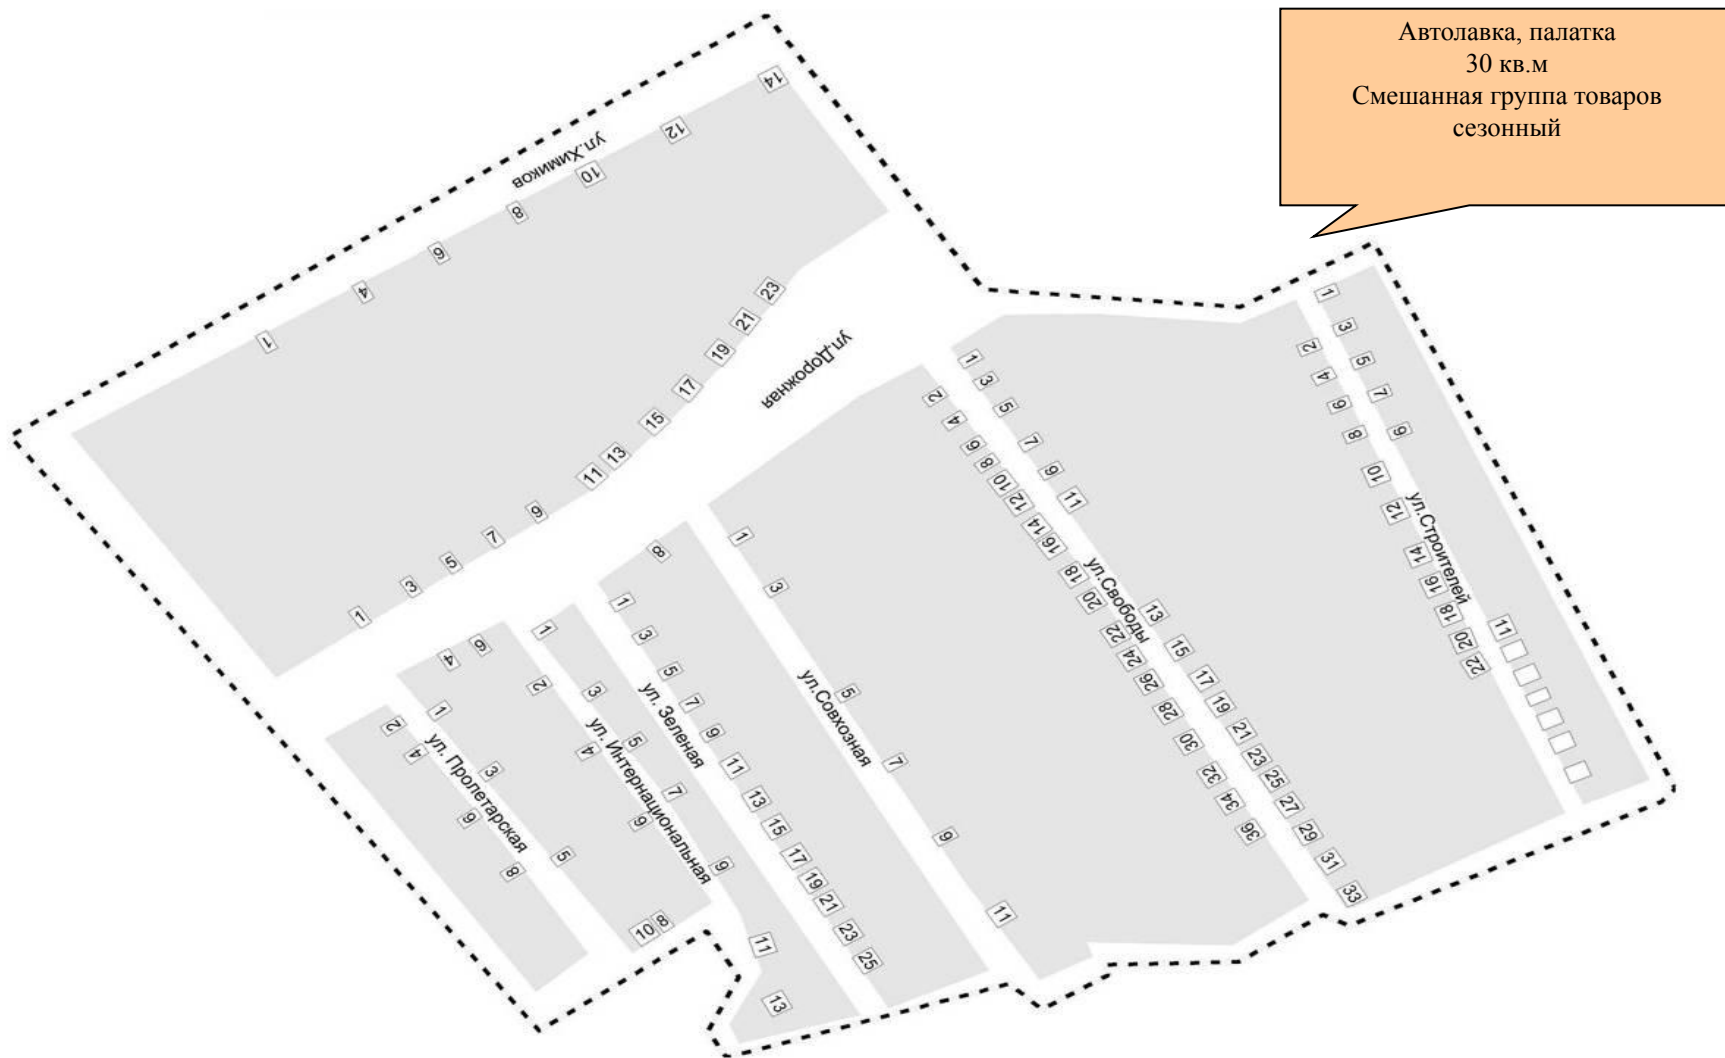

СХЕМА РАЗМЕЩЕНИЯ РЕЗЕРВИРУЕМЫХ ПЛОЩАДЕЙ ДЛЯ ДОПОЛНИТЕЛЬНЫХ НЕСТАЦИОНАРНЫХ ТОРГОВЫХ ОБЪЕКТОВ НА ТЕРРИТОРИИ П. 3-го ОТДЕЛЕНИЯ СОВХОЗА «ПОБЕДА» ГНИЛОВСКОГО СЕЛЬСКОГО ПОСЕЛЕНИЯ ОСТРОГОЖСКОГО МУНИЦИПАЛЬНОГО РАЙОНА