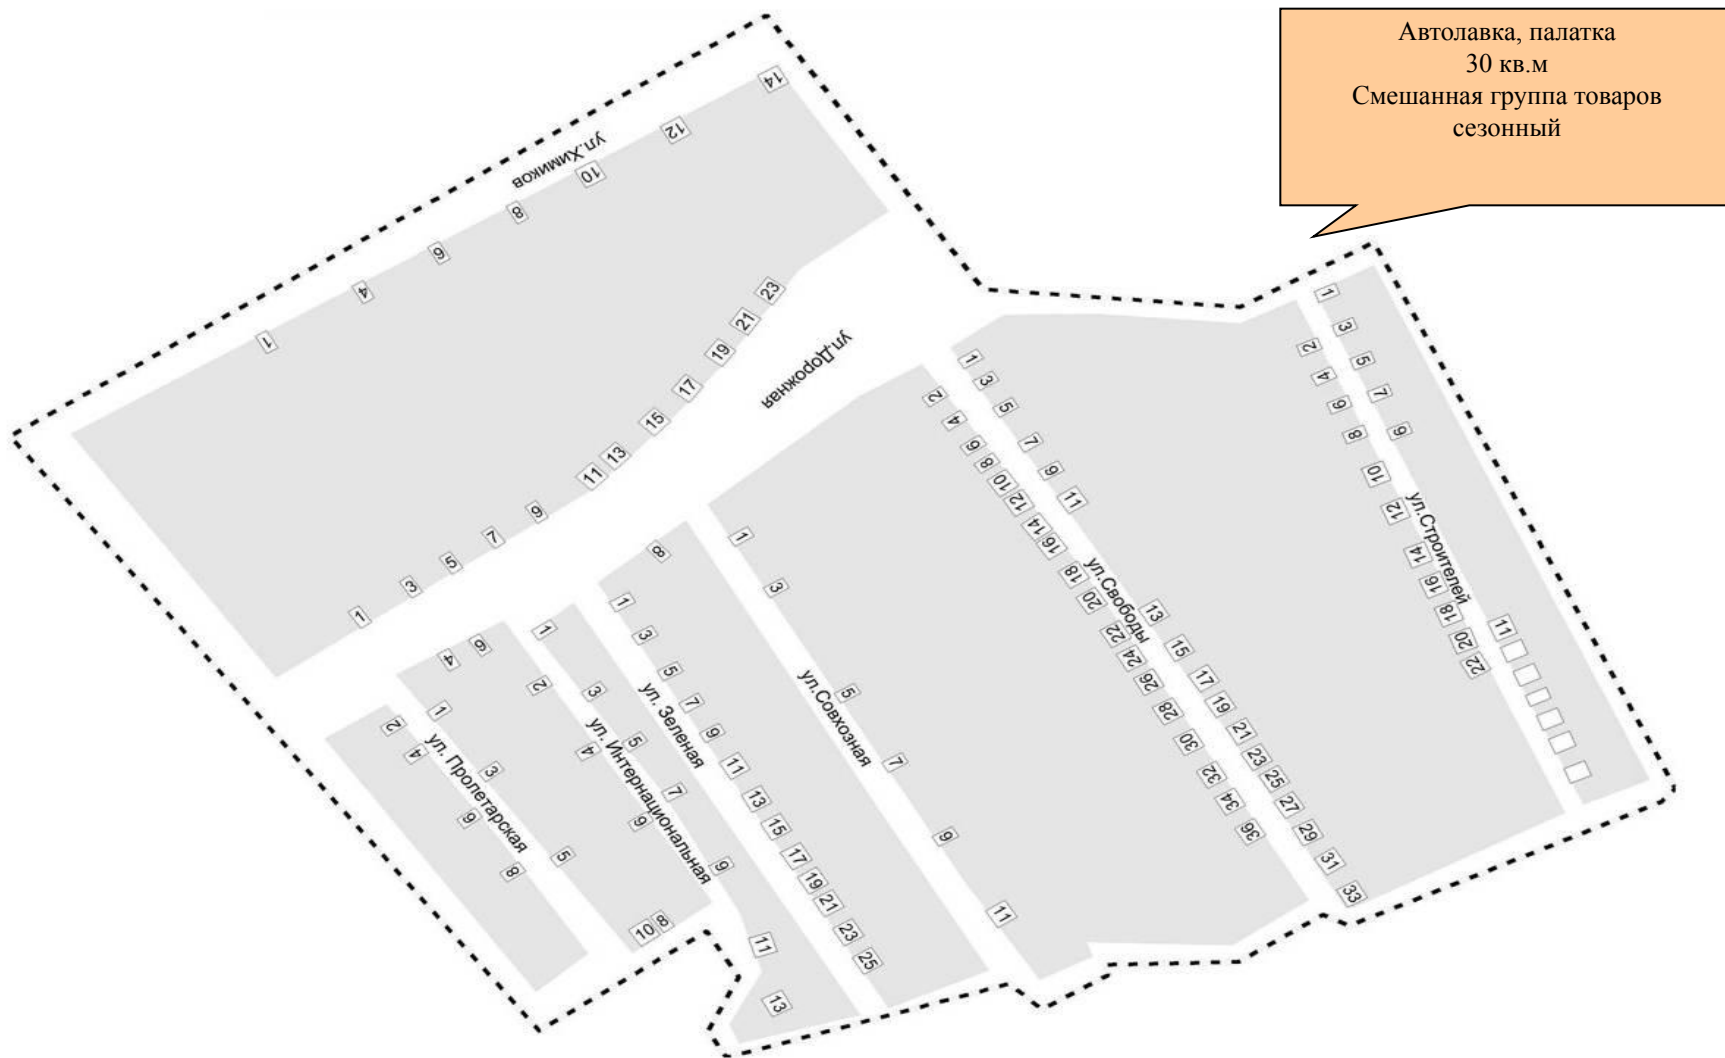

СХЕМА РАЗМЕЩЕНИЯ РЕЗЕРВИРУЕМЫХ ПЛОЩАДЕЙ ДЛЯ ДОПОЛНИТЕЛЬНЫХ НЕСТАЦИОНАРНЫХ ТОРГОВЫХ ОБЪЕКТОВ НА ТЕРРИТОРИИ П. 3-го ОТДЕЛЕНИЯ СОВХОЗА «ПОБЕДА» ГНИЛОВСКОГО СЕЛЬСКОГО ПОСЕЛЕНИЯ ОСТРОГОЖСКОГО МУНИЦИПАЛЬНОГО РАЙОНА

СХЕМА РАЗМЕЩЕНИЯ РЕЗЕРВИРУЕМЫХ ПЛОЩАДЕЙ ДЛЯ ДОПОЛНИТЕЛЬНЫХ НЕСТАЦИОНАРНЫХ ТОРГОВЫХ ОБЪЕКТОВ НА ТЕРРИТОРИИ П. 2-го ОТДЕЛЕНИЯ СОВХОЗА «ПОБЕДА» ГНИЛОВСКОГО СЕЛЬСКОГО ПОСЕЛЕНИЯ ОСТРОГОЖСКОГО МУНИЦИПАЛЬНОГО РАЙОНА

СХЕМА РАЗМЕЩЕНИЯ РЕЗЕРВИРУЕМЫХ ПЛОЩАДЕЙ ДЛЯ ДОПОЛНИТЕЛЬНЫХ НЕСТАЦИОНАРНЫХ ТОРГОВЫХ ОБЪЕКТОВ НА ТЕРРИТОРИИ п. СИБИРСКИЙ ГНИЛОВСКОГО СЕЛЬСКОГО ПОСЕЛЕНИЯ ОСТРОГОЖСКОГО МУНИЦИПАЛЬНОГО РАЙОНА

Павильон
30 кв.м
Смешанная группа товаров
круглогодичный