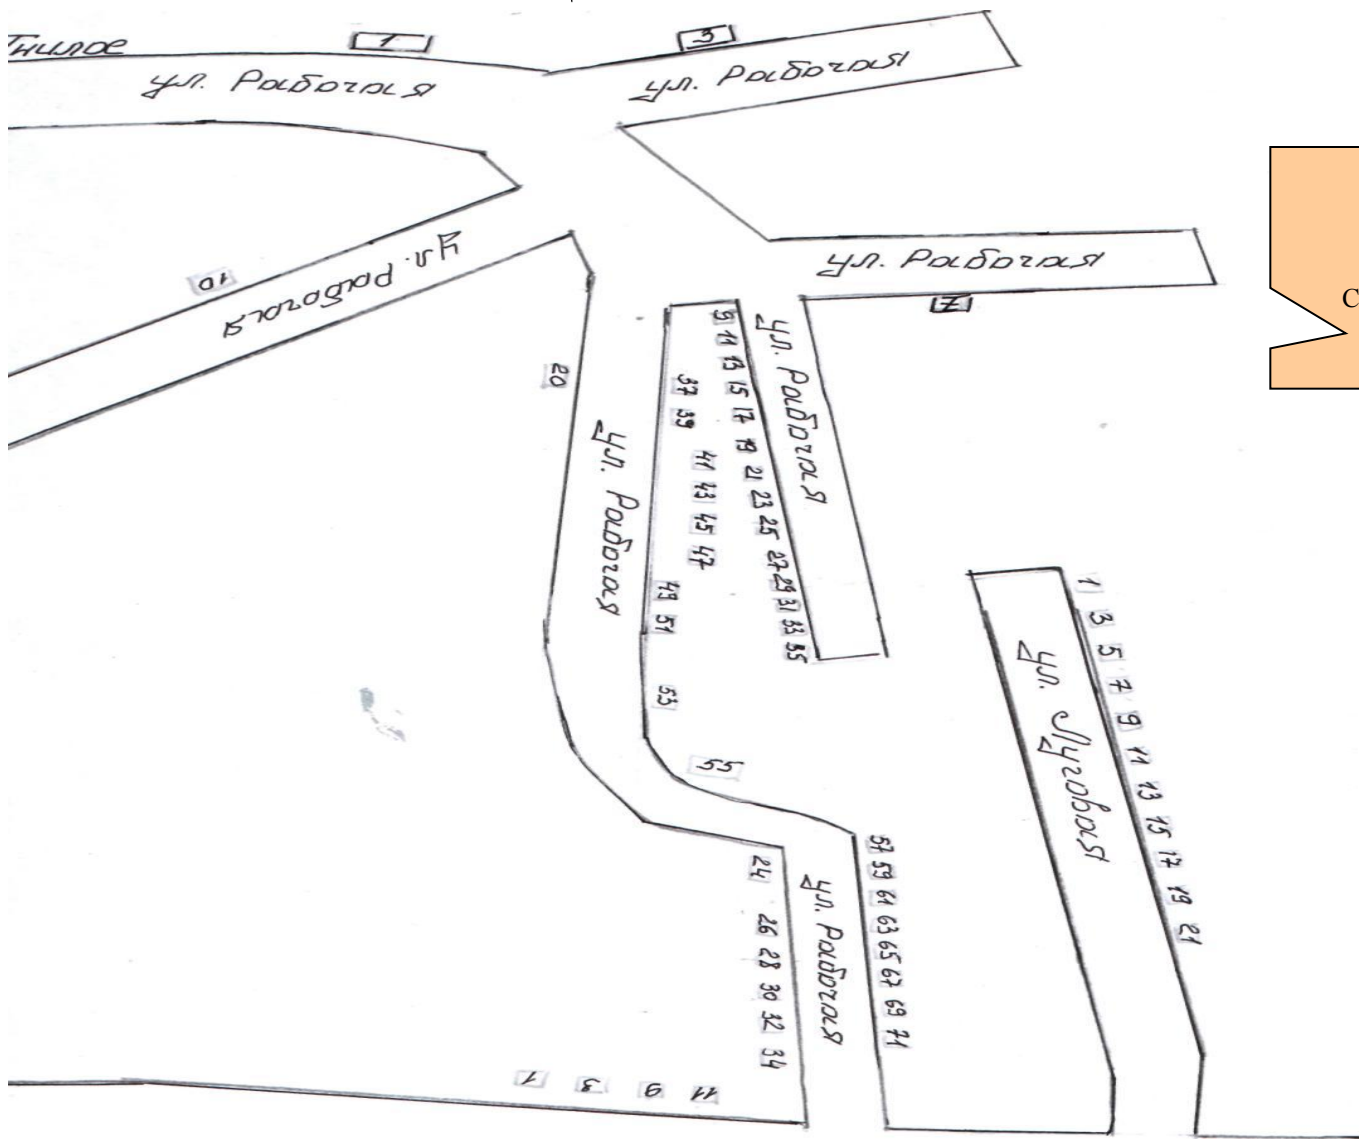

СХЕМА РАЗМЕЩЕНИЯ НЕСТАЦИОНАРНЫХ ТОРГОВЫХ ОБЪЕКТОВ НА ТЕРРИТОРИИ П. ЭЛЕВАТОРНЫЙ ГНИЛОВСКОГО СЕЛЬСКОГО ПОСЕЛЕНИЯ ОСТРОГОЖСКОГО МУНИЦИПАЛЬНОГО РАЙОНА

Торговый киоск
24 кв.м
Режим работы:
с 8.00 до 20.00
Смешанная группа товаров
круглогодичный