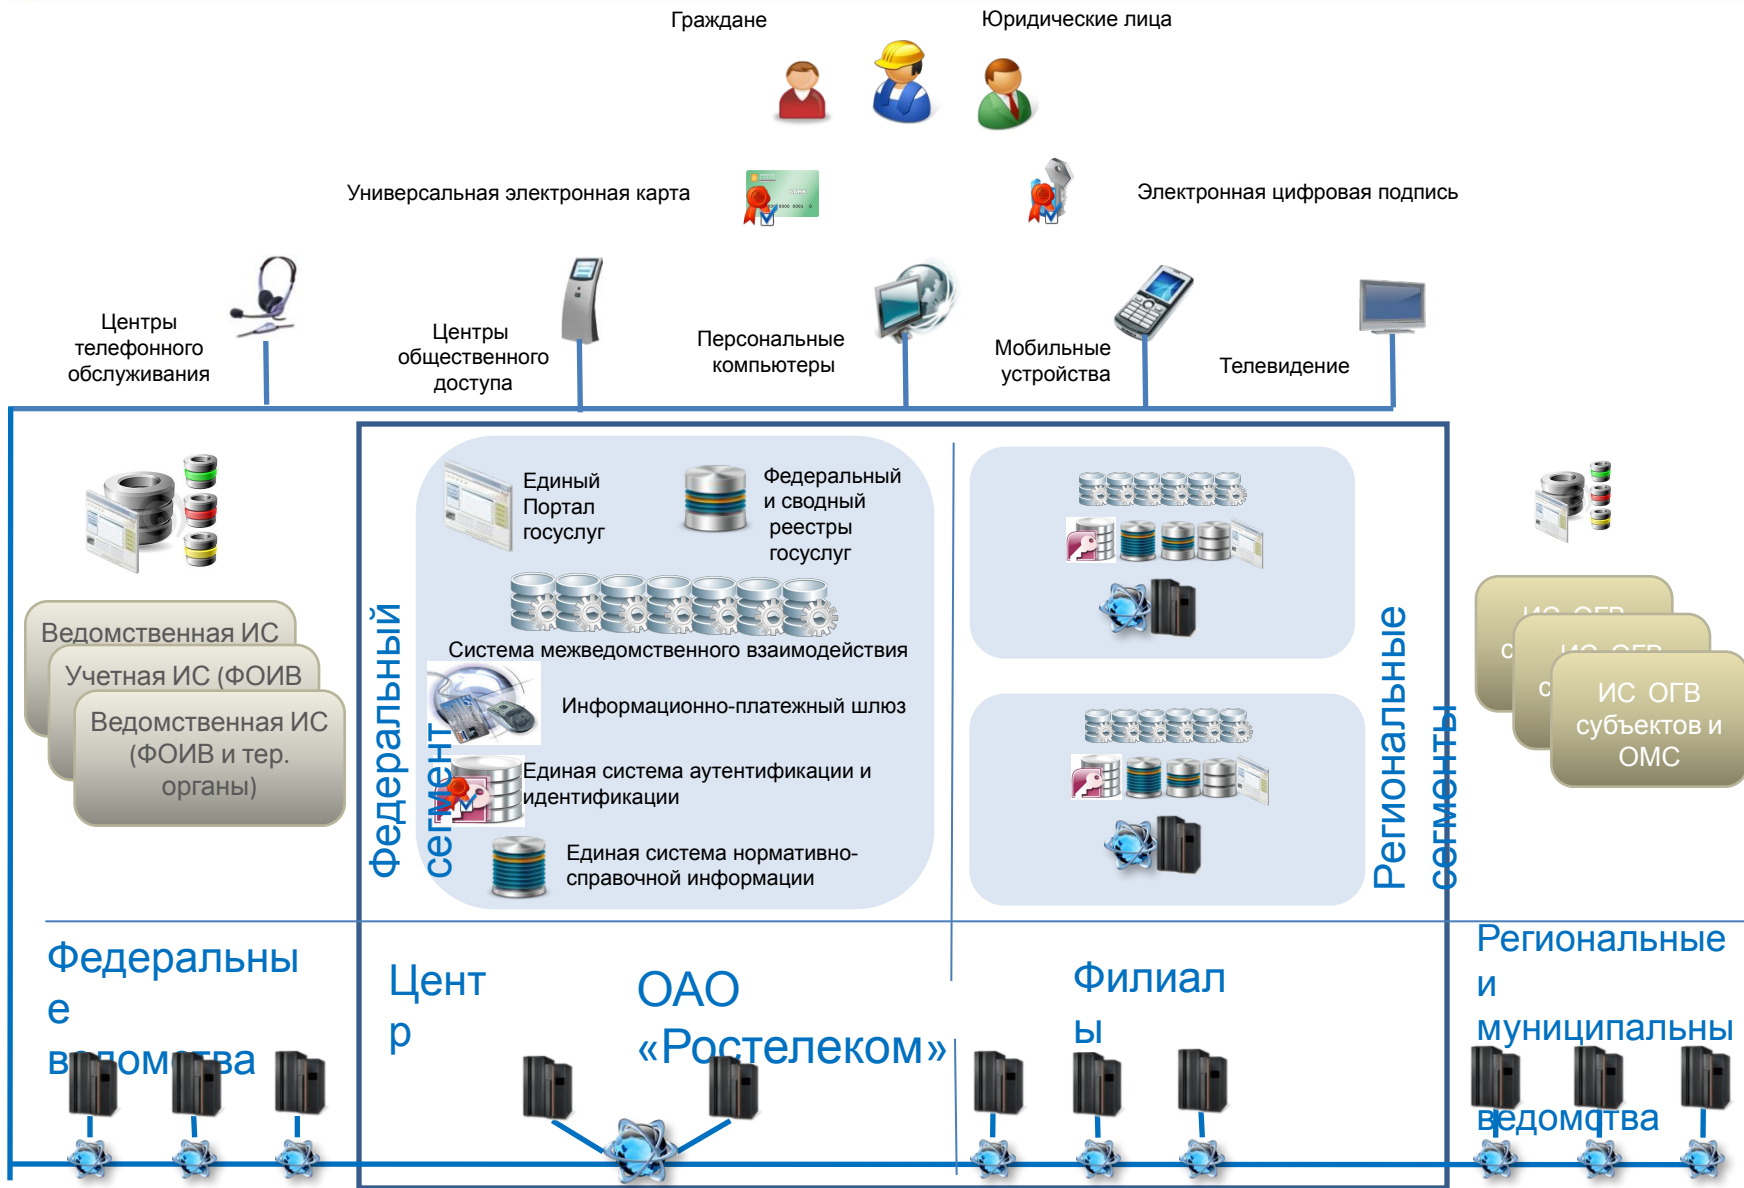

**Технологические аспекты  
формирования инфраструктуры  
электронного правительства на базе  
Единого национального оператора**

# Общая архитектура инфраструктуры электронного правительства.

Единая инженерная инфраструктура ОАО «Ростелеком» и МРК

# Инфраструктура электронного правительства Взаимодействие