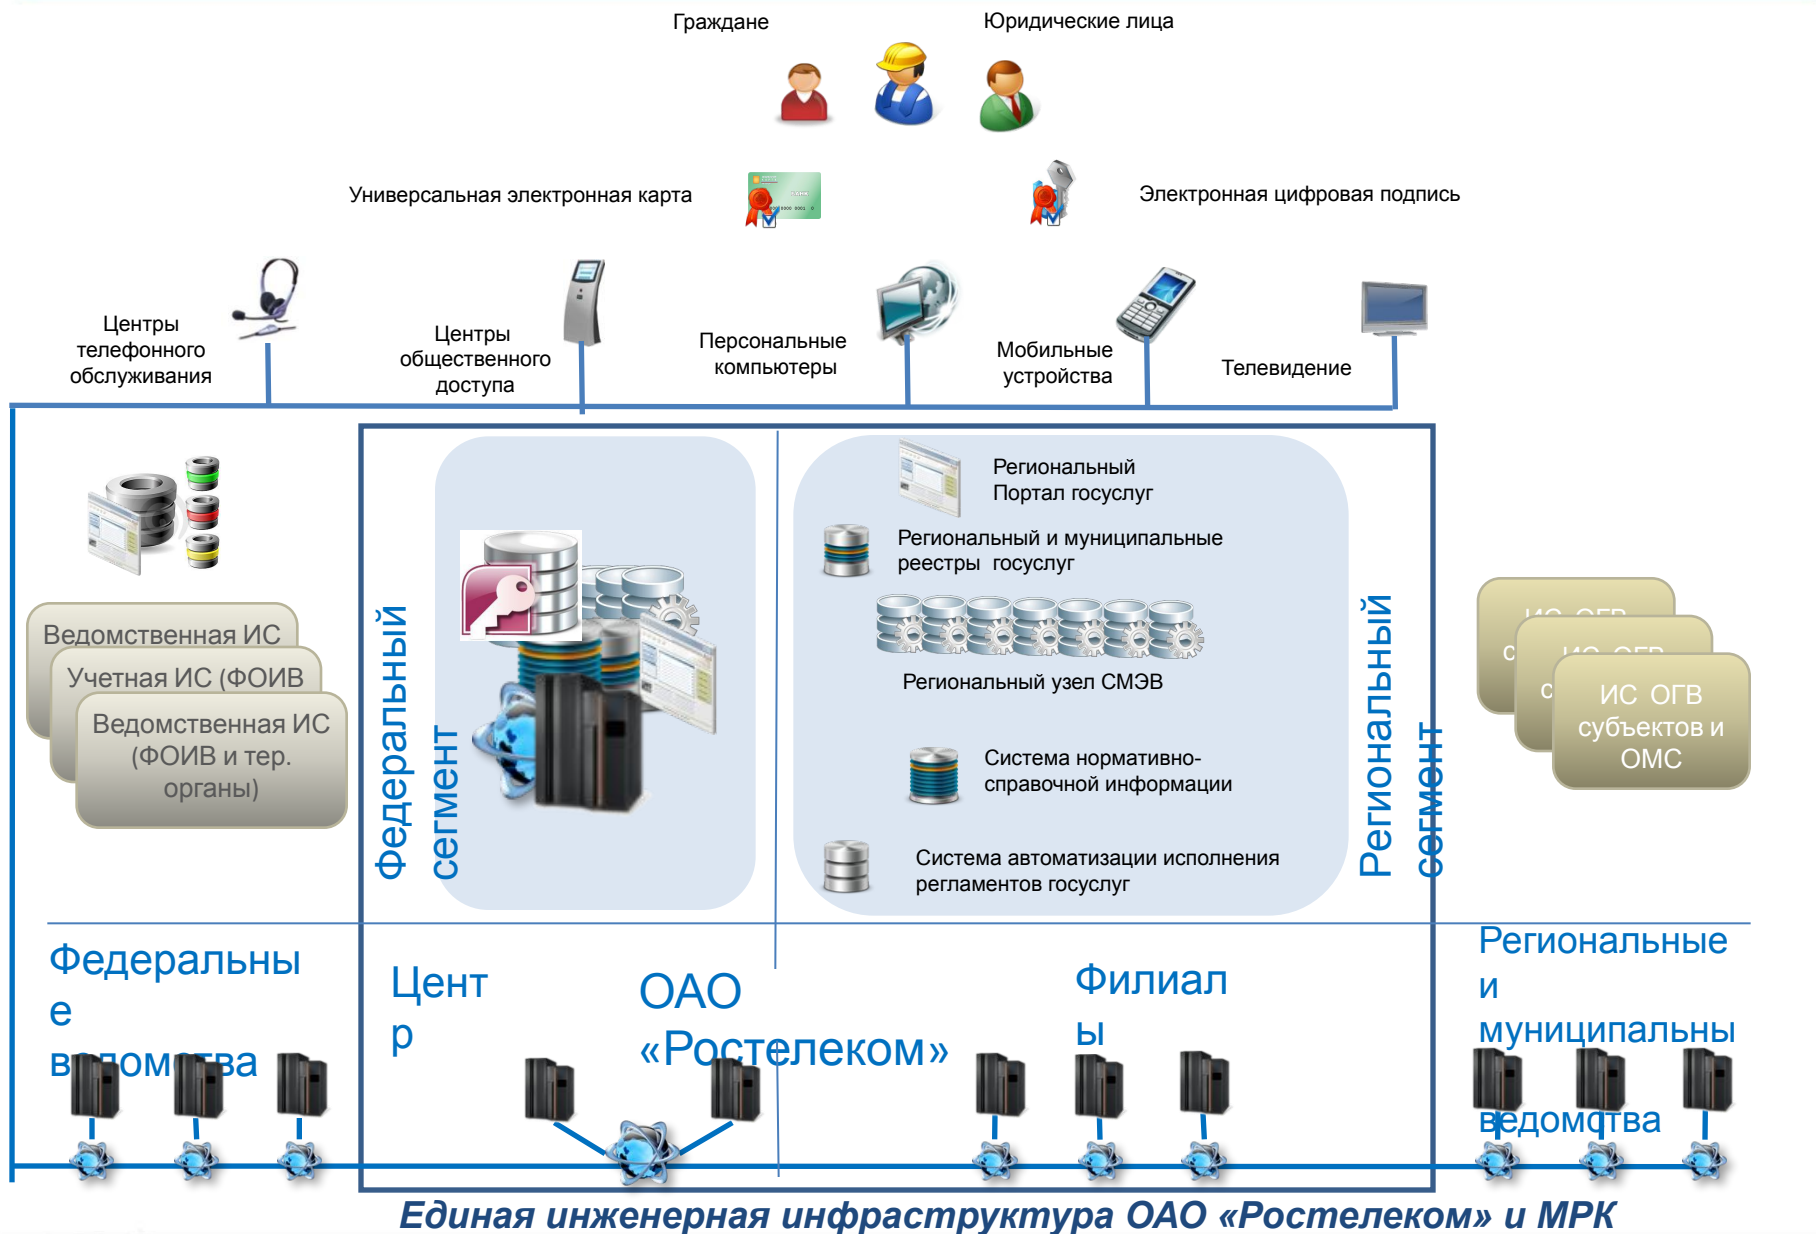

**Технологические аспекты  
формирования инфраструктуры  
электронного правительства на базе  
Единого национального оператора**

# Общая архитектура инфраструктуры электронного правительства.

Единая инженерная инфраструктура ОАО «Ростелеком» и МРК

# Инфраструктура электронного правительства Взаимодействие