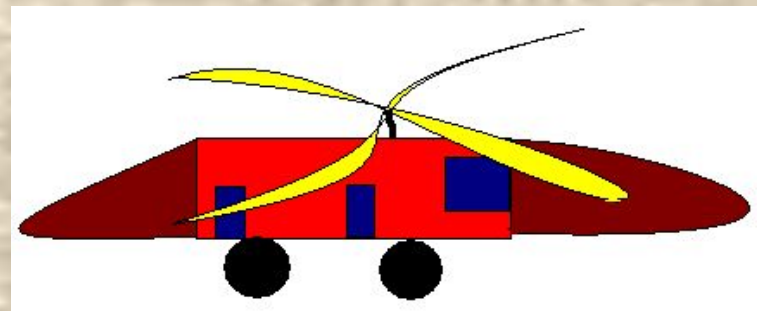

Авиамобиль "Гоночный"

Модель 0106

- Максимальная скорость - 400 км/ч
- Высота подъема - 700 м
- Грузоподъемность - 200 кг
- Расход топлива - 3л в час при максимальной скорости.
- Максимальный запас топлива - 15 л