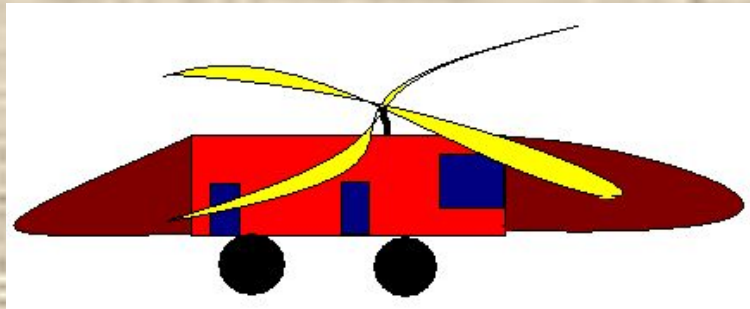

Колобок@motors

Авиамобиль – новый вид личного
транспорта

Итоговый слайд

- Выпускаемые модели
- Цены
- Где купить

Выпускаемые модели

Все для сада

3

Авиамобиль "Семейный"

Модель 0406

- Максимальная скорость - 200 км/ч
- Высота подъема - 300 м
- Грузоподъемность - 500 кг
- Расход топлива - 2л в час при максимальной скорости.
- Максимальный запас топлива - 27 л

Авиамобиль "Гоночный"

Модель 0106

- Максимальная скорость - 400 км/ч
- Высота подъема - 700 м
- Грузоподъемность - 200 кг
- Расход топлива - 3л в час при максимальной скорости.
- Максимальный запас топлива - 15 л

Авиамобиль "Перевозчик"

Модель 0206

- Максимальная скорость - 100 км/ч
- Высота подъема - 200 м
- Грузоподъемность - 1000 кг
- Расход топлива - 3л в час при максимальной скорости.
- Максимальный запас топлива - 20 л

Авиамобиль "Грузовой"