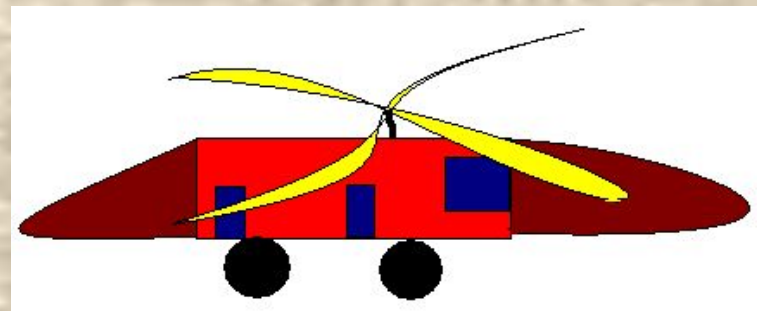

Модель 0406

- Максимальная скорость - 200 км/ч
- Высота подъема - 300 м
- Грузоподъемность - 500 кг
- Расход топлива - 2л в час при максимальной скорости.
- Максимальный запас топлива - 27 л

Авиамобиль "Гоночный"

Модель 0106

- Максимальная скорость - 400 км/ч
- Высота подъема - 700 м
- Грузоподъемность - 200 кг
- Расход топлива - 3л в час при максимальной скорости.
- Максимальный запас топлива - 15 л

Авиамобиль "Перевозчик"

Модель 0206

- Максимальная скорость - 100 км/ч
- Высота подъема - 200 м
- Грузоподъемность - 1000 кг
- Расход топлива - 3л в час при максимальной скорости.
- Максимальный запас топлива - 20 л

Авиамобиль "Грузовой"