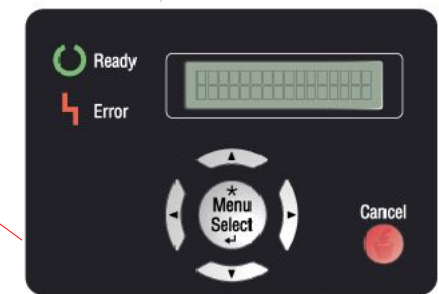

bizhub C450p Спецификация принтера

Спецификация

- Процессор IBM PowerPC 600 MHz
- Технология 64 Bit [512K Level2 cache]
- Память принтера 256 / 512 MB
- Жесткий диск 40 GB [дополнительно]
- Подключение 10/100Base-T, [параллельный порт и USB 2.0 - дополнительно]
- 45ppm ч/б / 35ppm цвет
- Первая страница 10 сек.
- 600x1800dpi разрешение печати
- PCL5c/6c, PS3 [эмуляция]
- 305x449 мм запечатываемая область