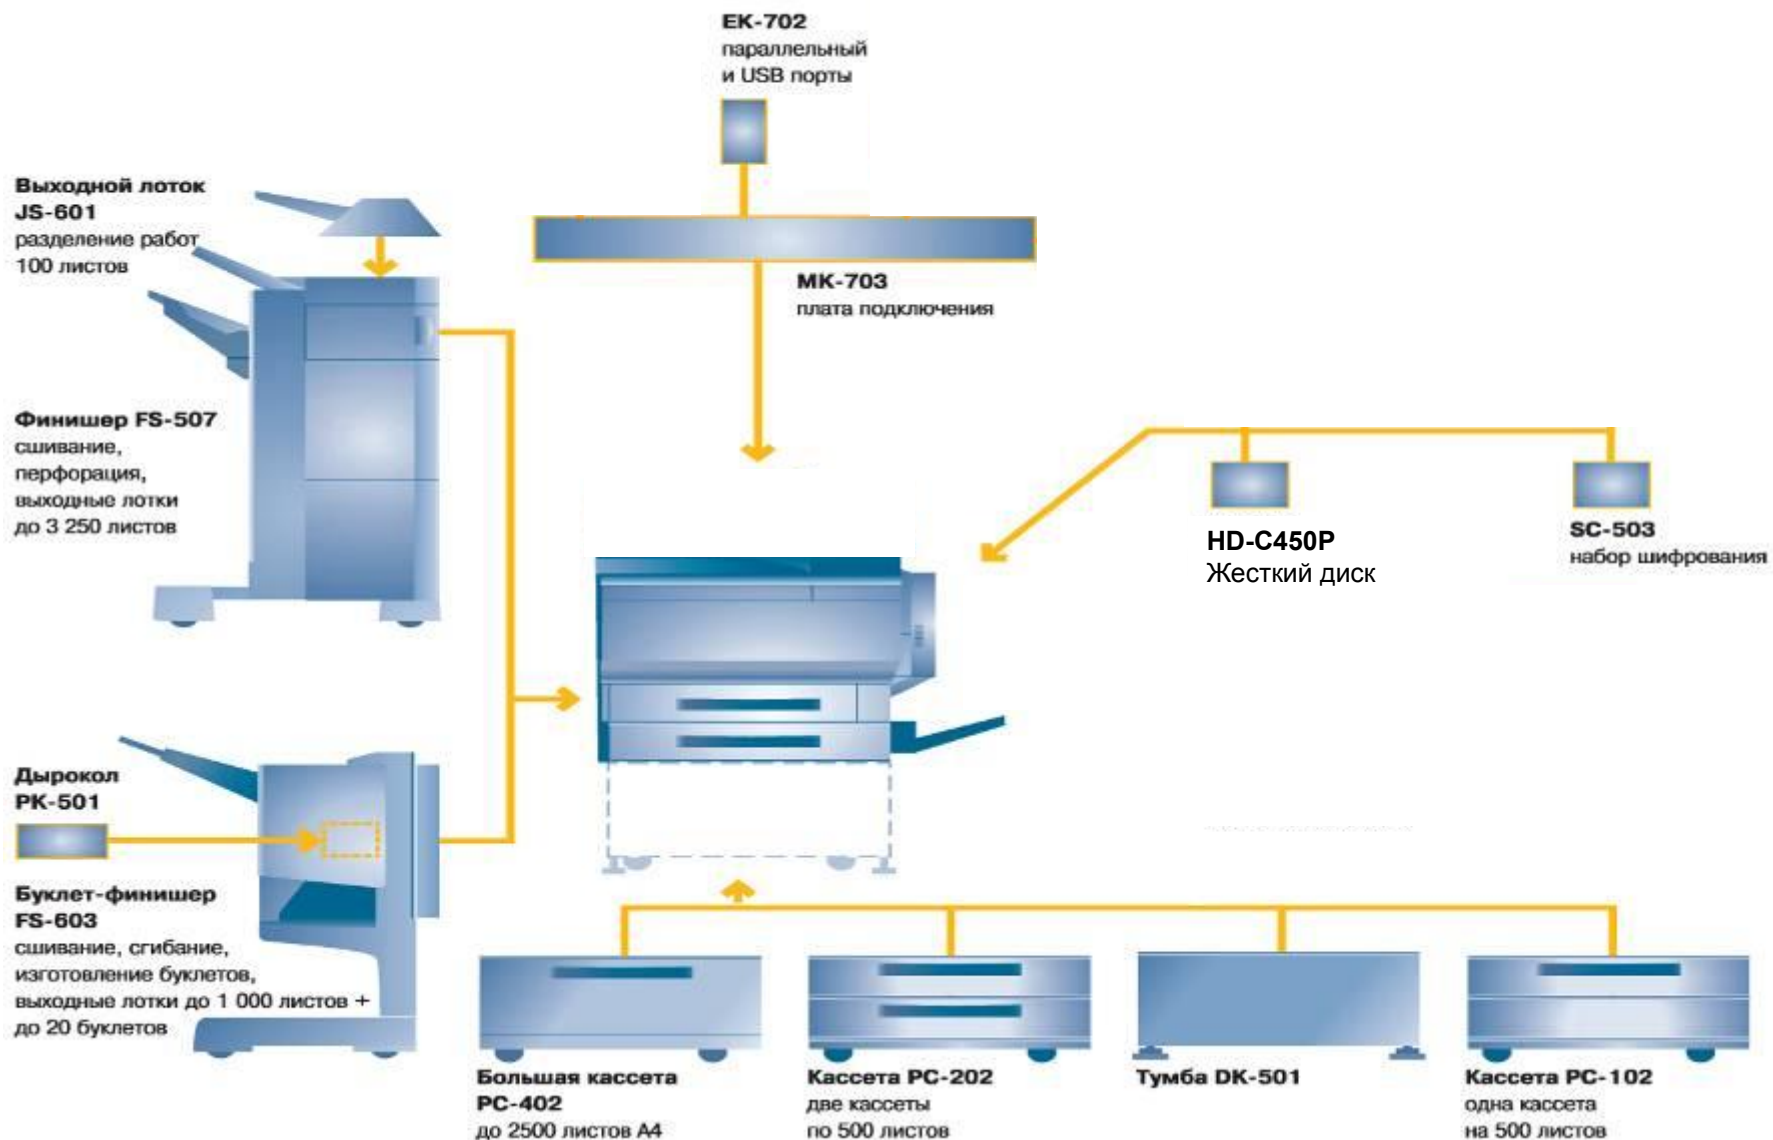

Конфигурация bizhub C450p

KONICA MINOLTA