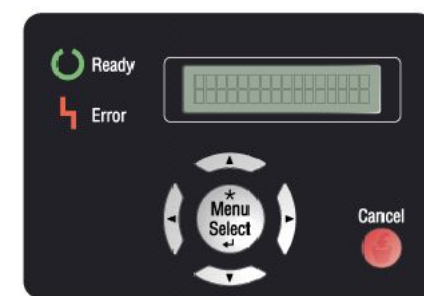

bizhub C450r Спецификация принтера

- Свойства печати

- Одна передача – Множественная печать
- Однократный RIP - Множественная печать
- RIP во время Печати
- Разогрев 99 секунд
- Статистика
- Конфиденциальная печать [необходим Ж. диск]
- Ручной лоток 150-листов
- Перфорация, Сшивание, Сгибание
- Печать на конвертах
- PageScope Net Care
- HP Web Jet Admin