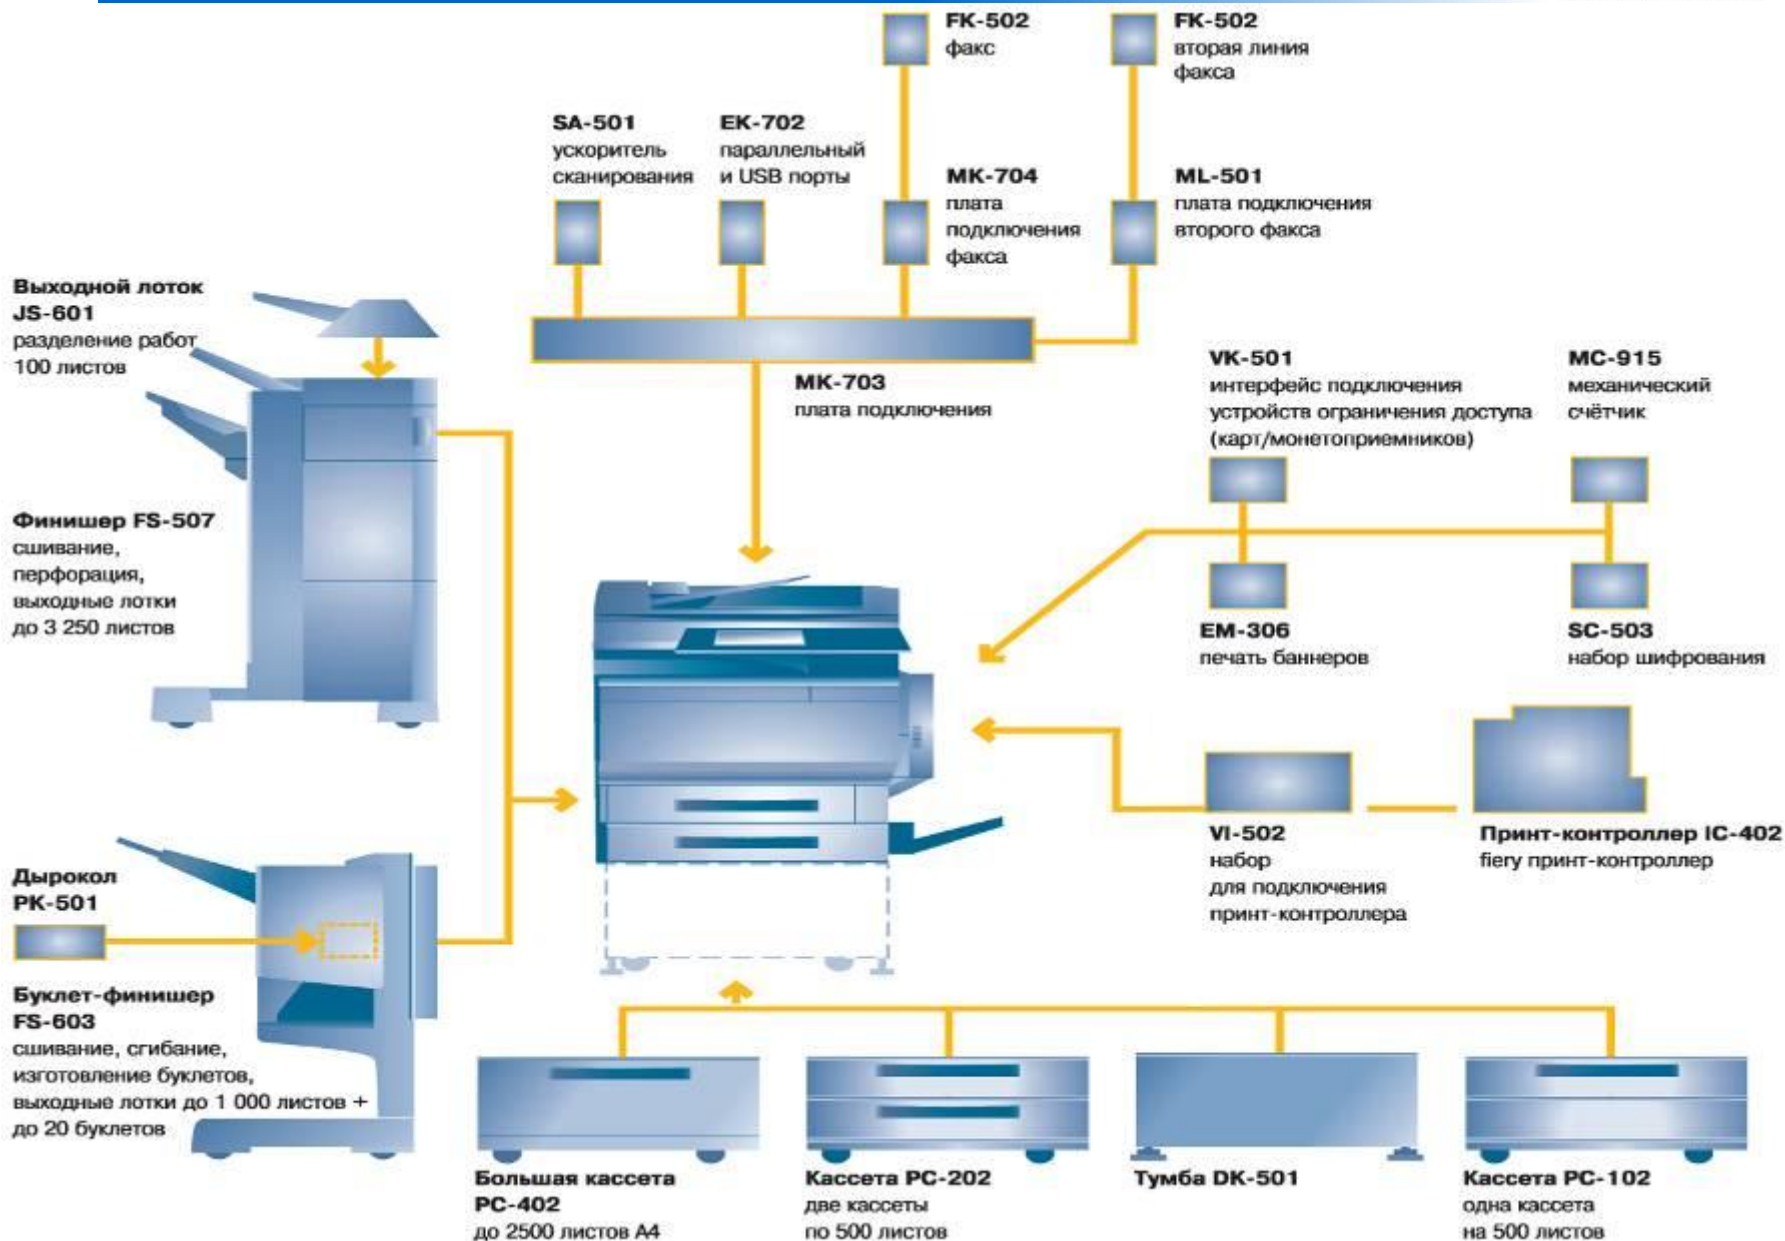

KONICA MINOLTA

Конфигурация bizhub C351 / C450