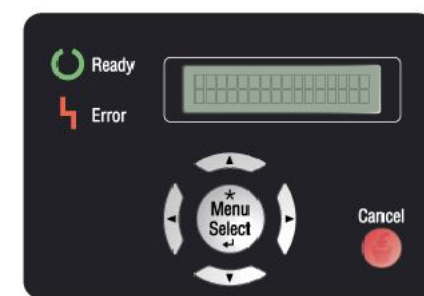

bizhub C450p Спецификация принтера

- Свойства печати

- Одна передача – Множественная печать
- Однократный RIP - Множественная печать
- RIP во время Печати
- Разогрев 99 секунд
- Статистика
- Конфиденциальная печать [необходим Ж. диск]
- Ручной лоток 150-листов
- Перфорация, Сшивание, Сгибание
- Печать на конвертах
- PageScope Net Care
- HP Web Jet Admin