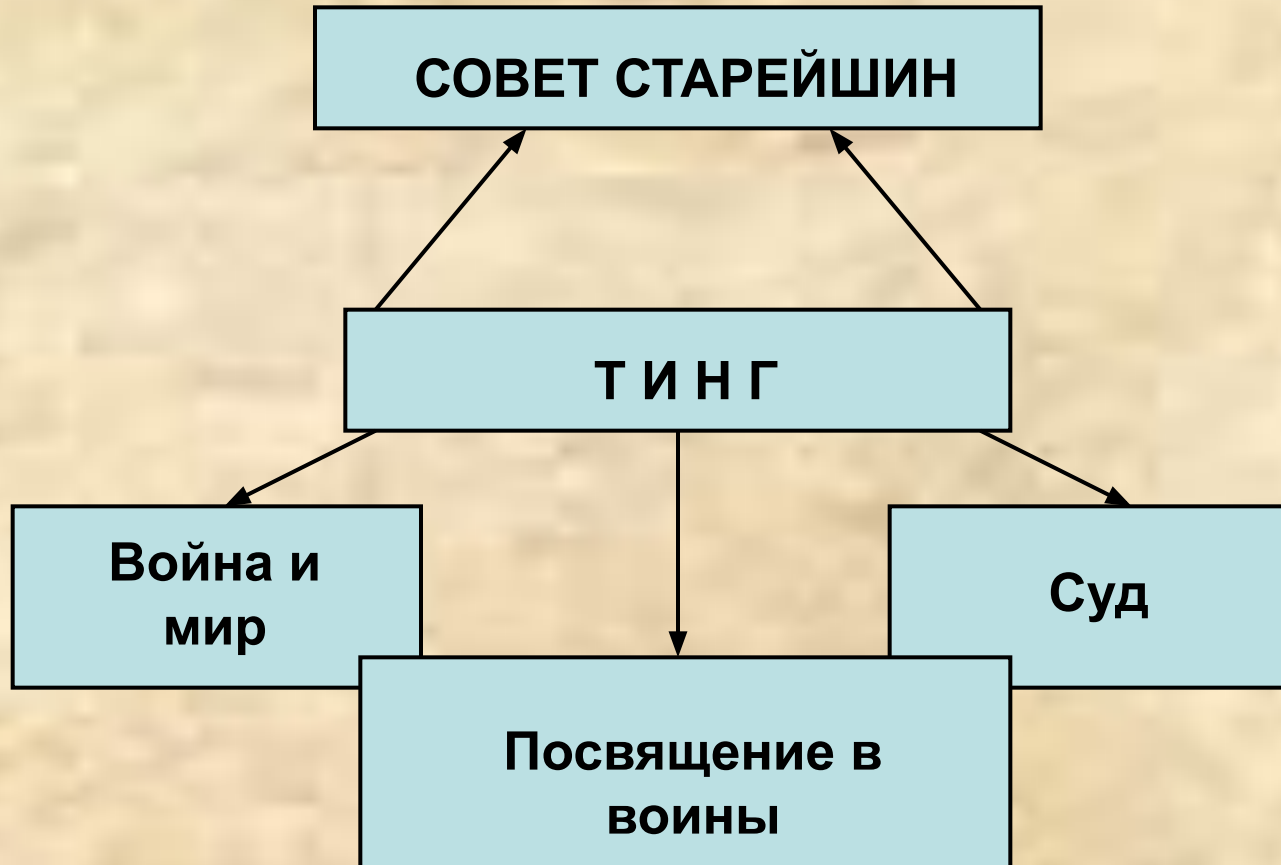

Мир варваров