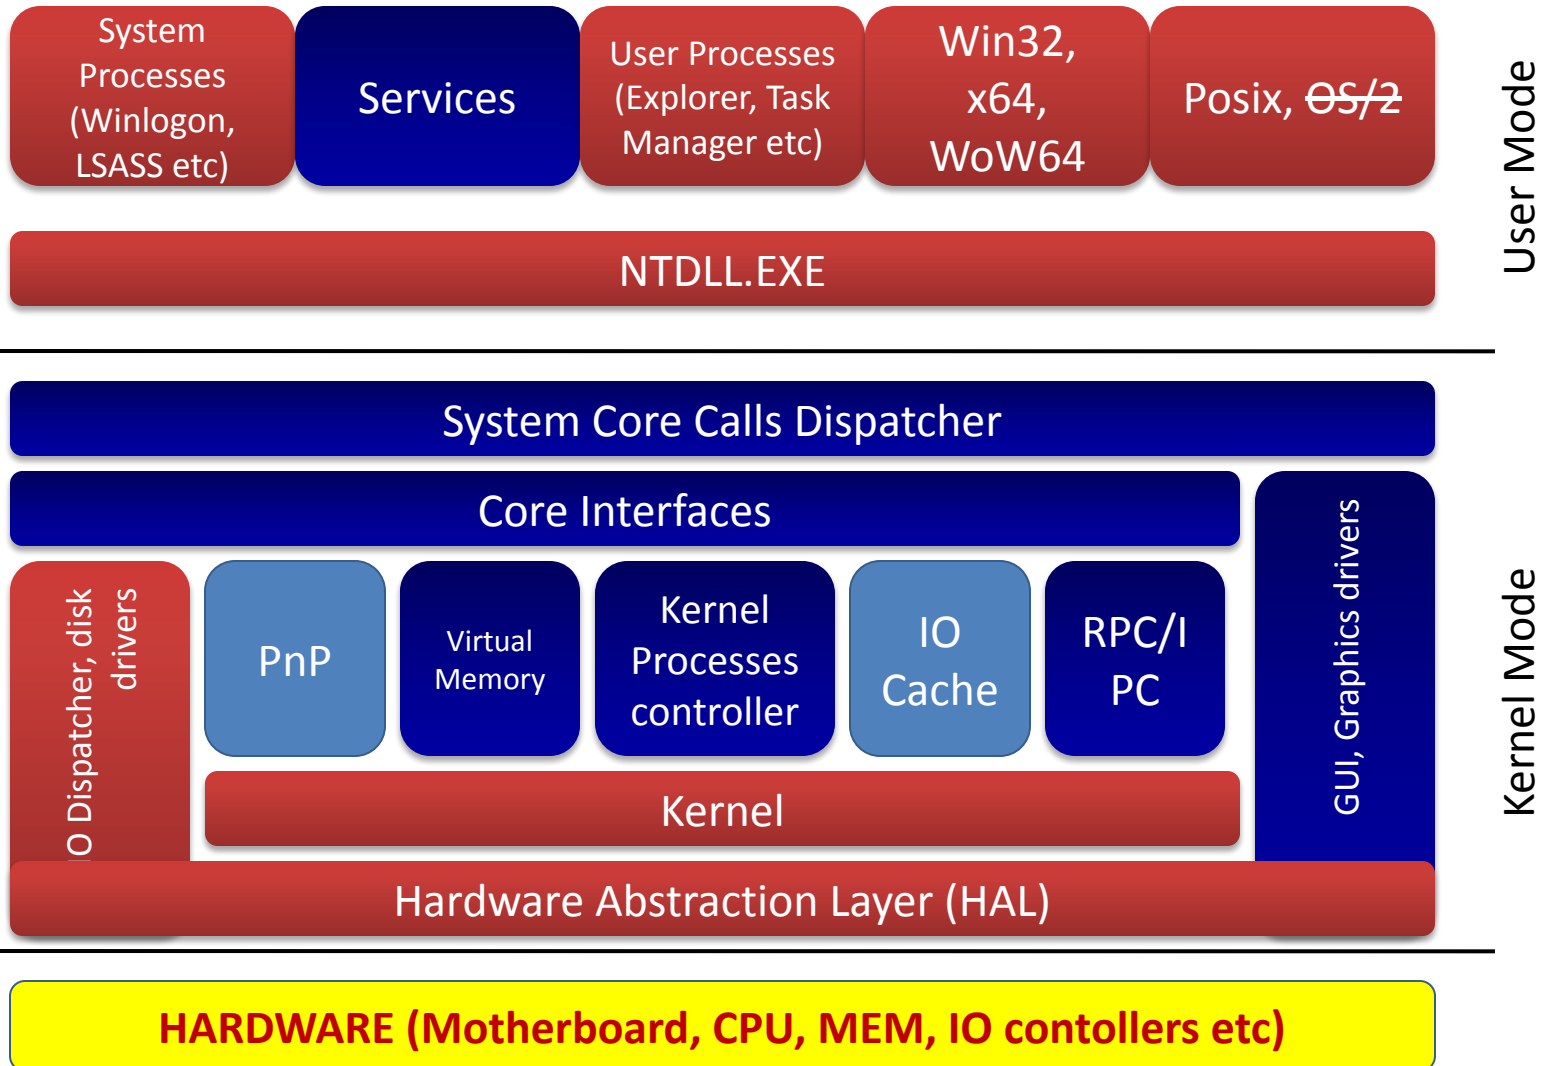

Проект архитектуры Windows 7/ Windows Server 2008 R2