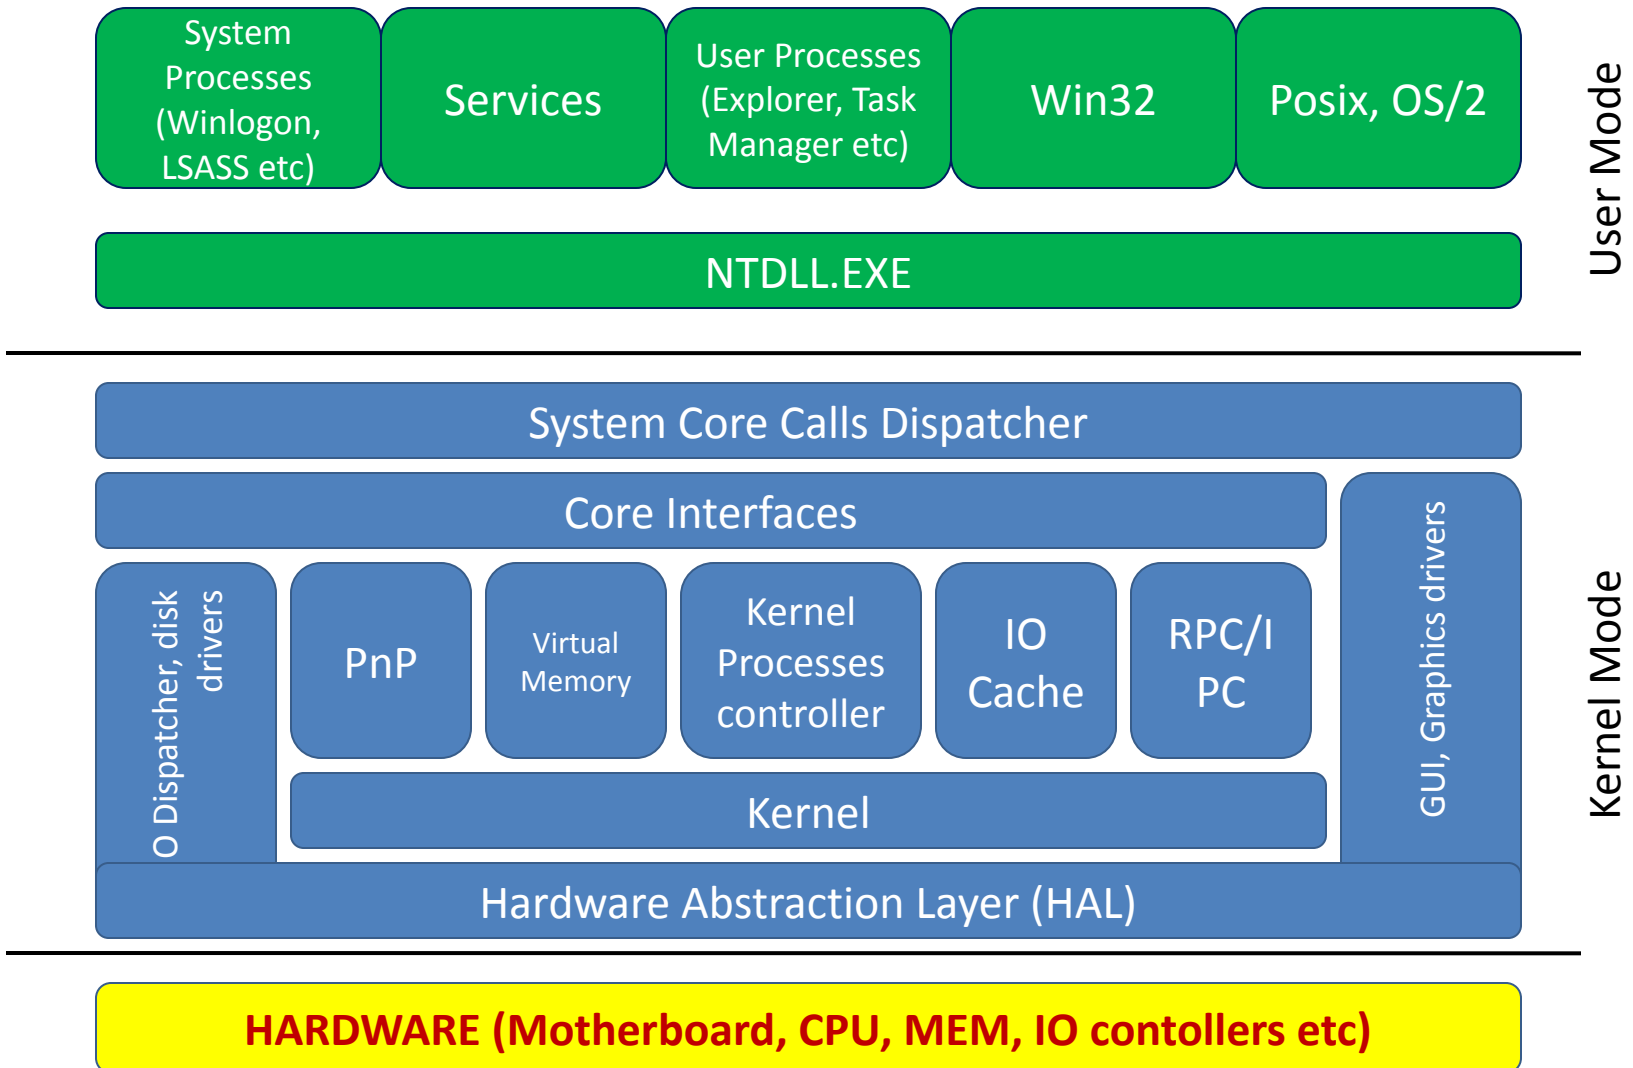

Программа 'Web Seeding'

Александр Орехов,
Руководитель департамента
стратегических технологий
«Майкрософт Украина»

Содержание программы

- В течение срока действия программы украинские компании, предоставляющие услуги хостинга, бесплатно получают от Майкрософт лицензии на Windows Web Server 2008
- Наши специалисты проведут для ваших специалистов (по взаимно согласованному графику) семинары по вопросам развертывания решения

Способы монетизации

- Интернет-трансляции
- Хостинг приложений
- Веб-хостинг

Архитектура ОС Windows: прогресс
NT на настольных ПК
(раздел подготовлен сотрудником
«Майкрософт Украина» Игорем
Шаститко)

Архитектура Windows 2000

Архитектура Windows XP/Windows Server 2003

Основные изменения при переходе от Window 2000 к Windows XP

- Новая модель графических драйверов
- Новые службы
- Новая модель служб безопасности

Архитектура Windows Vista/Windows Server 2008