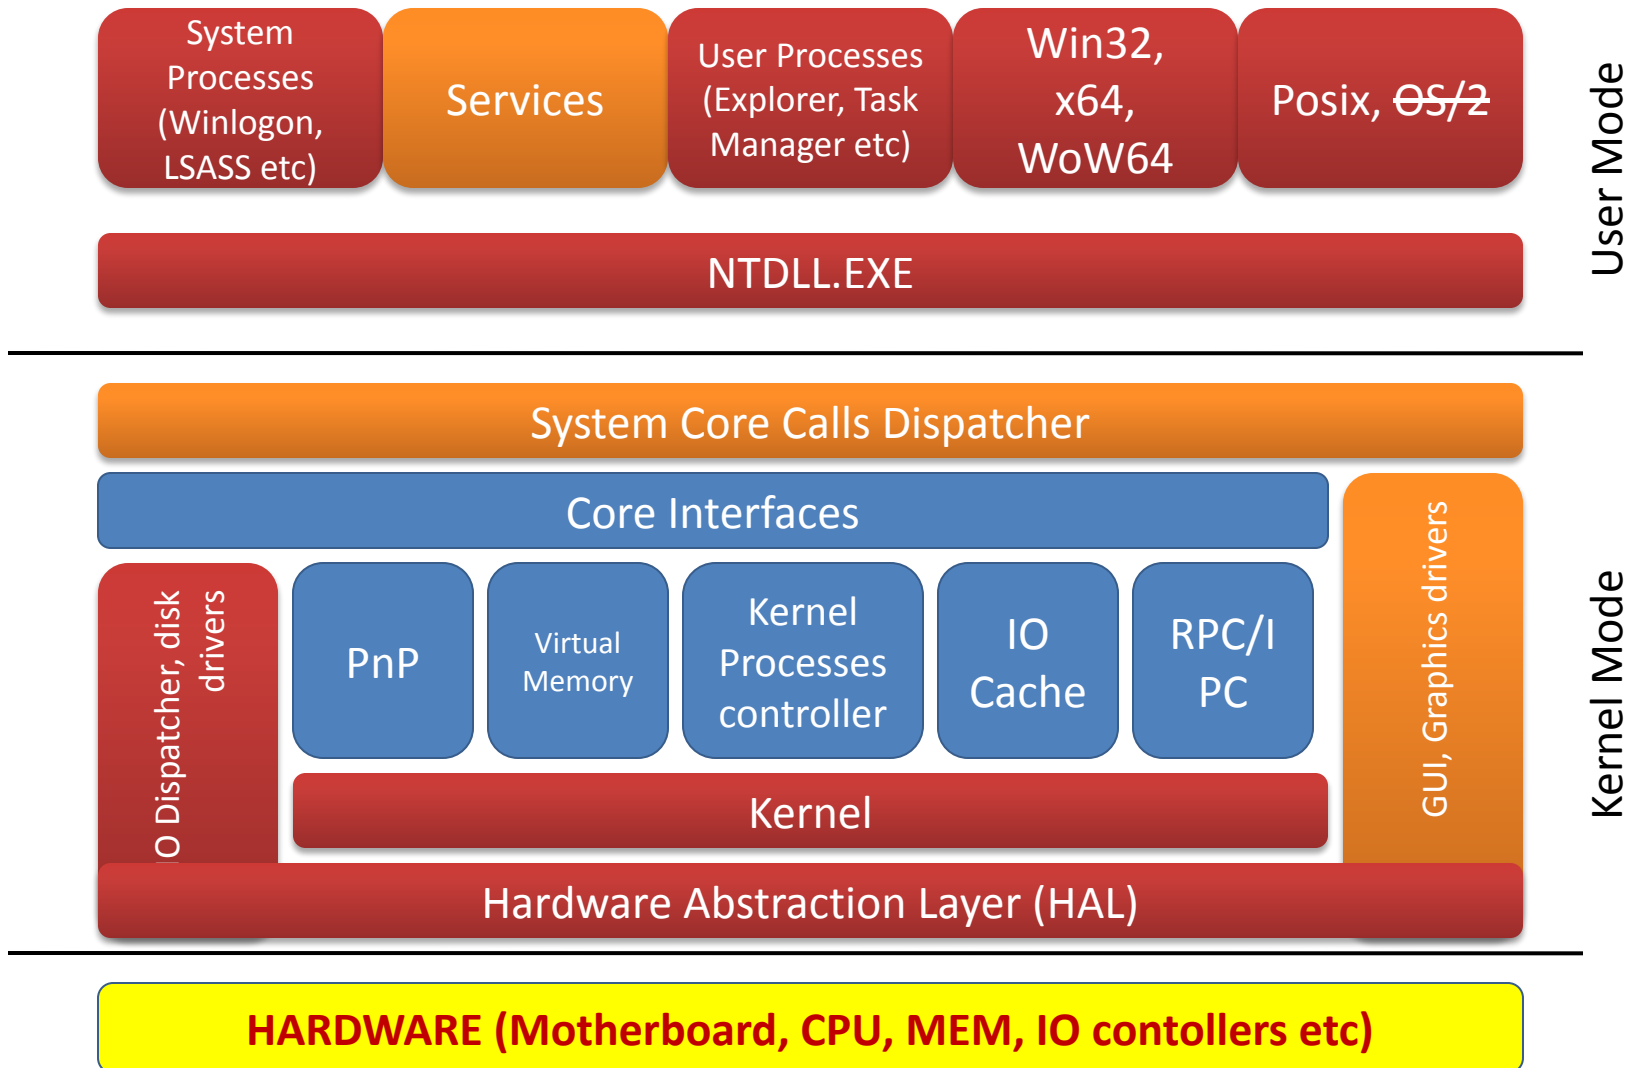

Программа 'Web Seeding'

Александр Орехов,
Руководитель департамента
стратегических технологий
«Майкрософт Украина»

Содержание программы

- В течение срока действия программы украинские компании, предоставляющие услуги хостинга, бесплатно получают от Майкрософт лицензии на Windows Web Server 2008
- Наши специалисты проведут для ваших специалистов (по взаимно согласованному графику) семинары по вопросам развертывания решения

Способы монетизации

- Интернет-трансляции
- Хостинг приложений
- Веб-хостинг

Архитектура ОС Windows: прогресс
NT на настольных ПК
(раздел подготовлен сотрудником
«Майкрософт Украина» Игорем
Шаститко)

Архитектура Windows 2000

Архитектура Windows XP/Windows Server 2003

Основные изменения при переходе от Window 2000 к Windows XP

- Новая модель графических драйверов
- Новые службы
- Новая модель служб безопасности

Архитектура Windows Vista/Windows Server 2008

Основные изменения при переходе от Windows XP к Windows Vista и Windows Server 2008

- Новое ядро
- Новые службы
- Новая модель службы User Security
- Новая модель службы Services Security
- Новая модель драйверов (User mode drivers)
- Новая модель драйверов ввода-вывода (Next Generation Network drivers)
- Переписан HAL (Hyper-V virtualization support)
- Модель установки Server Core Installation