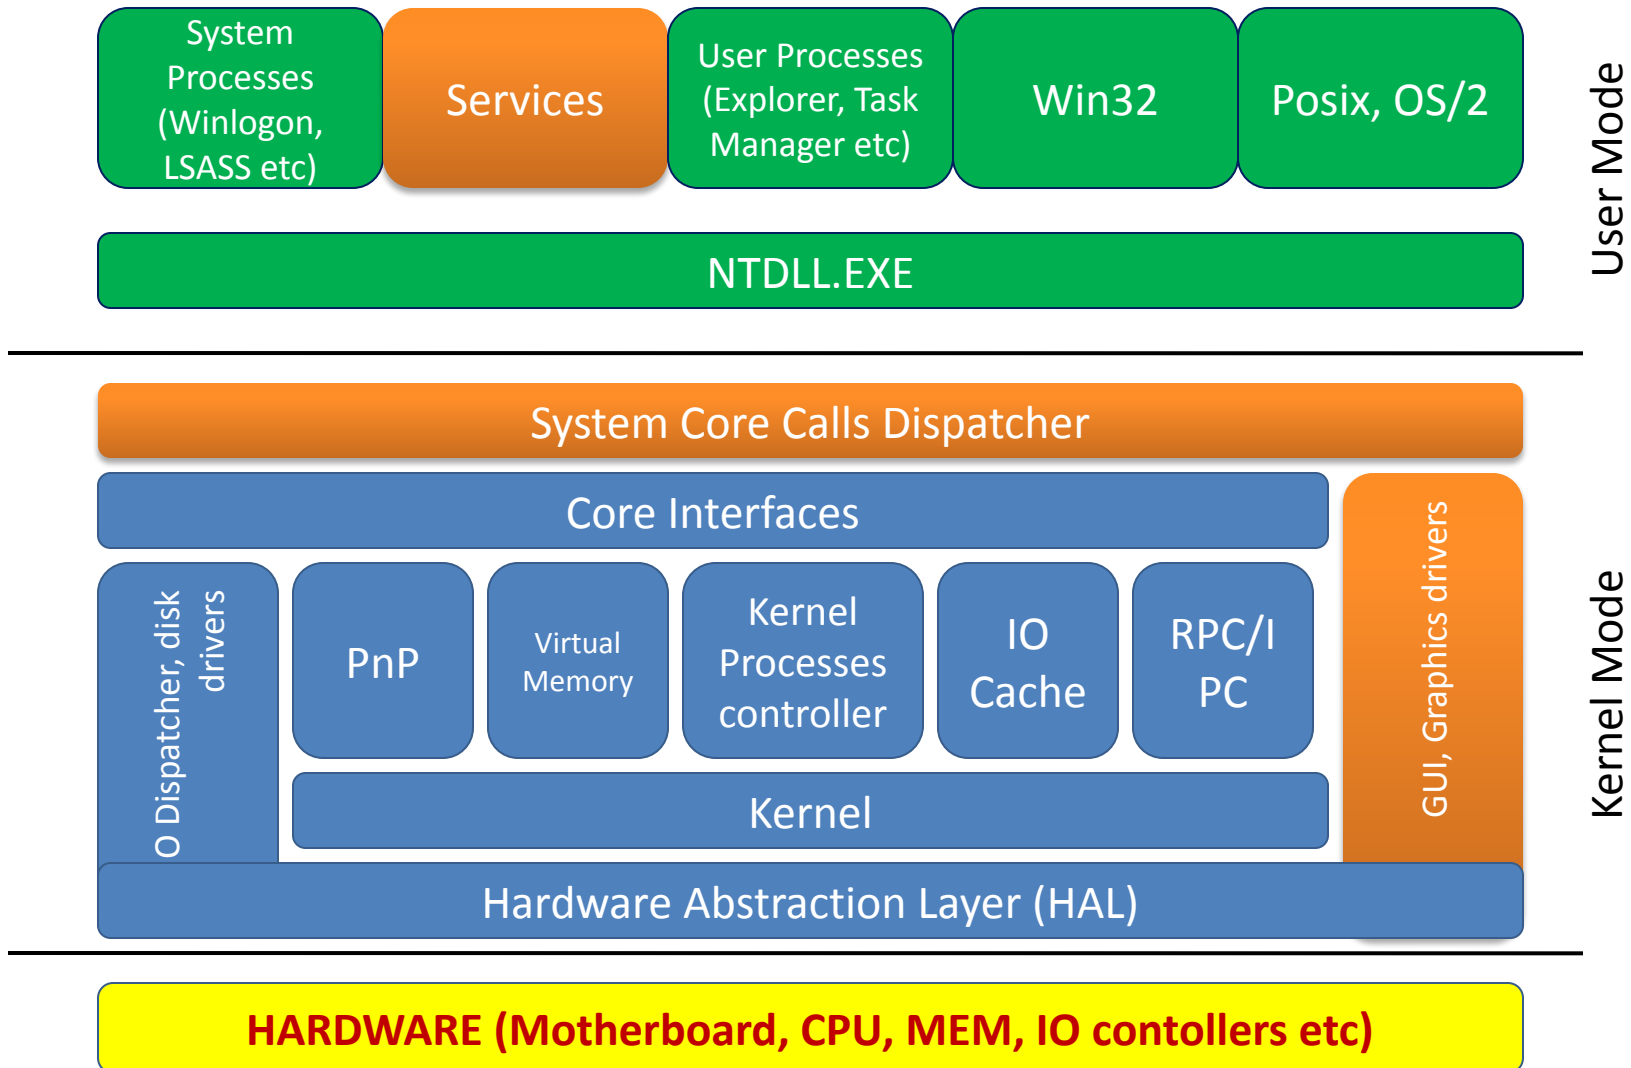

Программа 'Web Seeding'

Александр Орехов,
Руководитель департамента
стратегических технологий
«Майкрософт Украина»

Содержание программы

- В течение срока действия программы украинские компании, предоставляющие услуги хостинга, бесплатно получают от Майкрософт лицензии на Windows Web Server 2008
- Наши специалисты проведут для ваших специалистов (по взаимно согласованному графику) семинары по вопросам развертывания решения

Способы монетизации

- Интернет-трансляции
- Хостинг приложений
- Веб-хостинг

Архитектура ОС Windows: прогресс
NT на настольных ПК
(раздел подготовлен сотрудником
«Майкрософт Украина» Игорем
Шаститко)

Архитектура Windows 2000

Архитектура Windows XP/Windows Server 2003

Основные изменения при переходе от Window 2000 к Windows XP

- Новая модель графических драйверов
- Новые службы
- Новая модель служб безопасности

Архитектура Windows Vista/Windows Server 2008

Основные изменения при переходе от Windows XP к Windows Vista и Windows Server 2008

- Новое ядро
- Новые службы
- Новая модель службы User Security
- Новая модель службы Services Security
- Новая модель драйверов (User mode drivers)
- Новая модель драйверов ввода-вывода (Next Generation Network drivers)
- Переписан HAL (Hyper-V virtualization support)
- Модель установки Server Core Installation