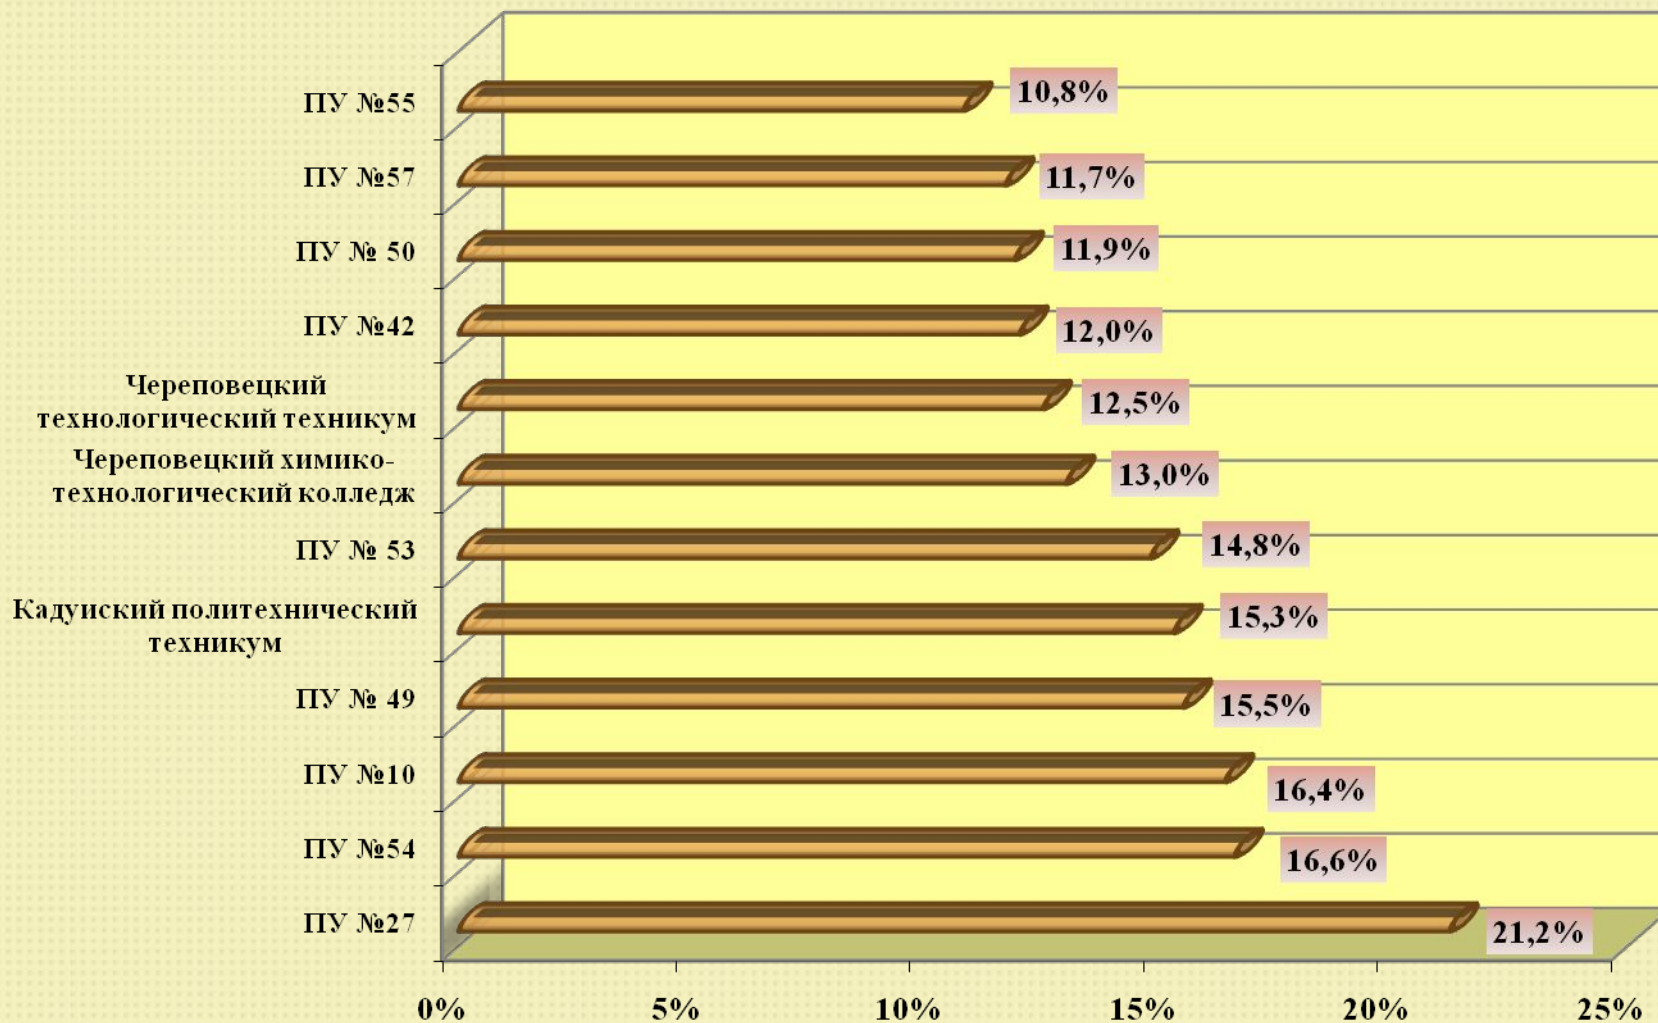

Рейтинг учебных заведений начального профессионального образования по уровню обращений выпускников 2011 года в службу занятости населения

Доля выпускников, обратившихся в Центры занятости населения

Рейтинг учебных заведений среднего профессионального образования по уровню обращений выпускников 2011 года в службу занятости