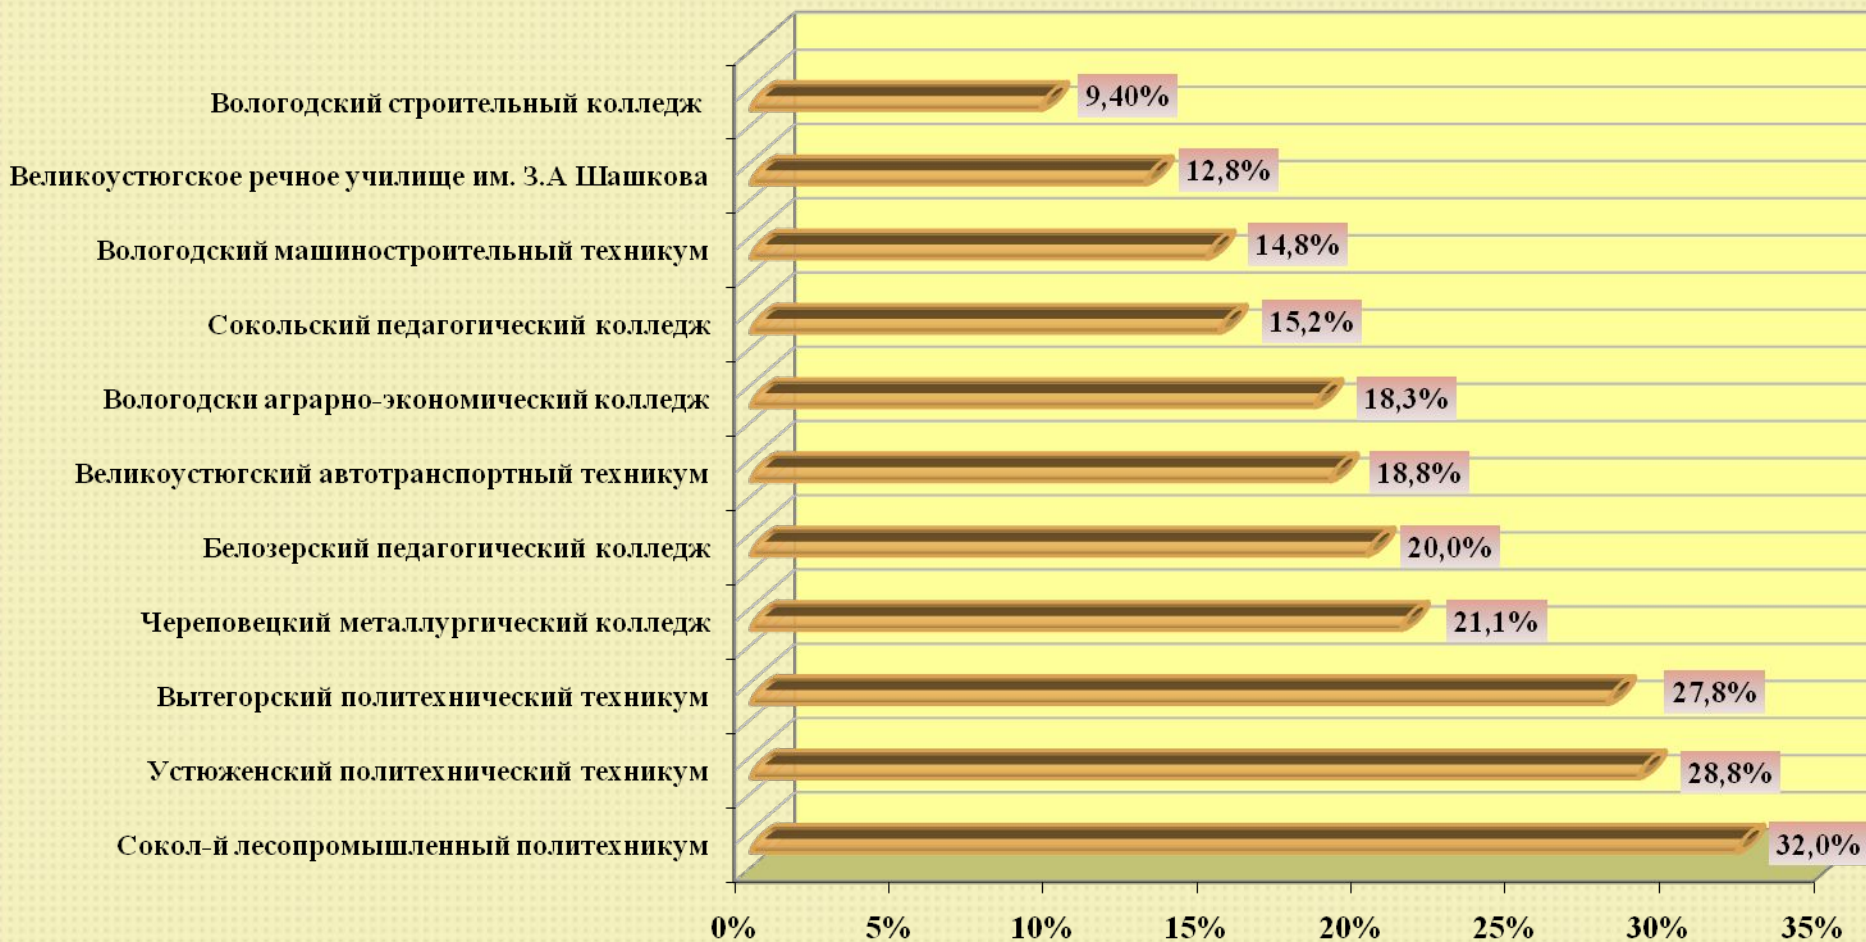

Рейтинг учебных заведений начального профессионального образования по уровню обращений выпускников 2011 года в службу занятости населения

Доля выпускников, обратившихся в Центры занятости населения

Рейтинг учебных заведений среднего профессионального образования по уровню обращений выпускников 2011 года в службу занятости

Доля выпускников, обратившихся в Центры занятости населения

Рейтинг учебных заведений высшего профессионального образования по уровню обращений выпускников 2011 года в службу занятости населения

Доля выпускников, обратившихся
Центры занятости населения