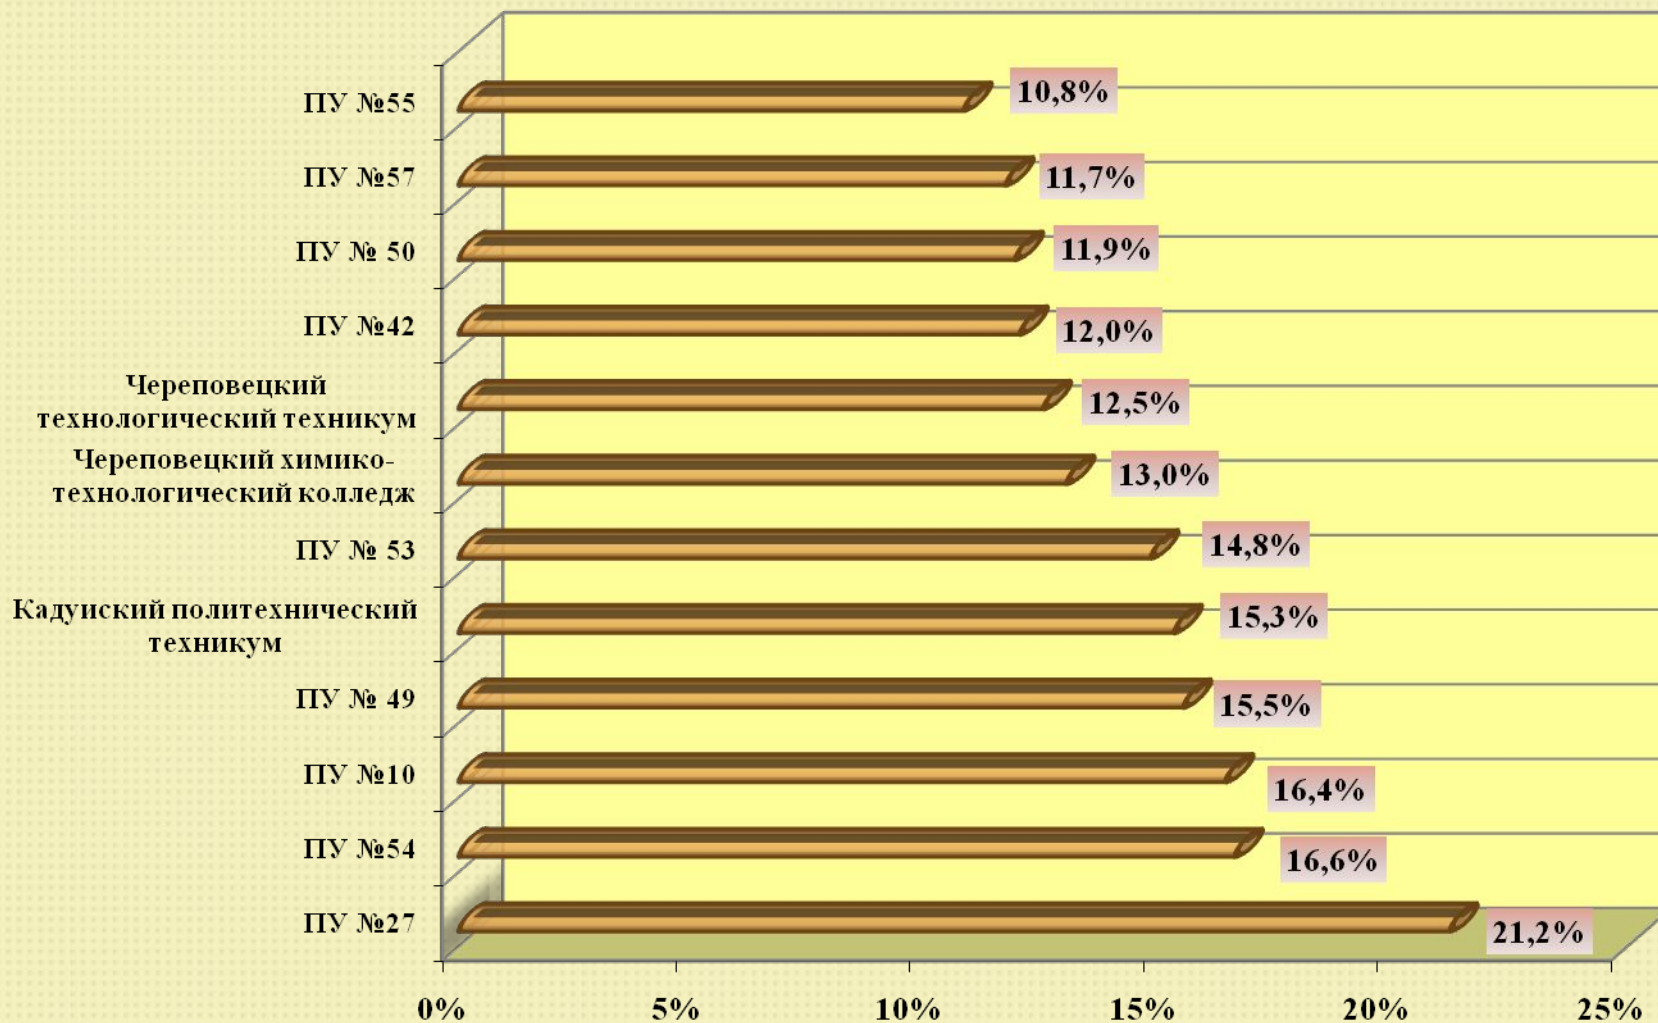

## Рейтинг учебных заведений начального профессионального образования по уровню обращений выпускников 2011 года в службу занятости населения

Доля выпускников, обратившихся в Центры занятости населения

## Рейтинг учебных заведений среднего профессионального образования по уровню обращений выпускников 2011 года в службу занятости

Доля выпускников, обратившихся в Центры занятости населения