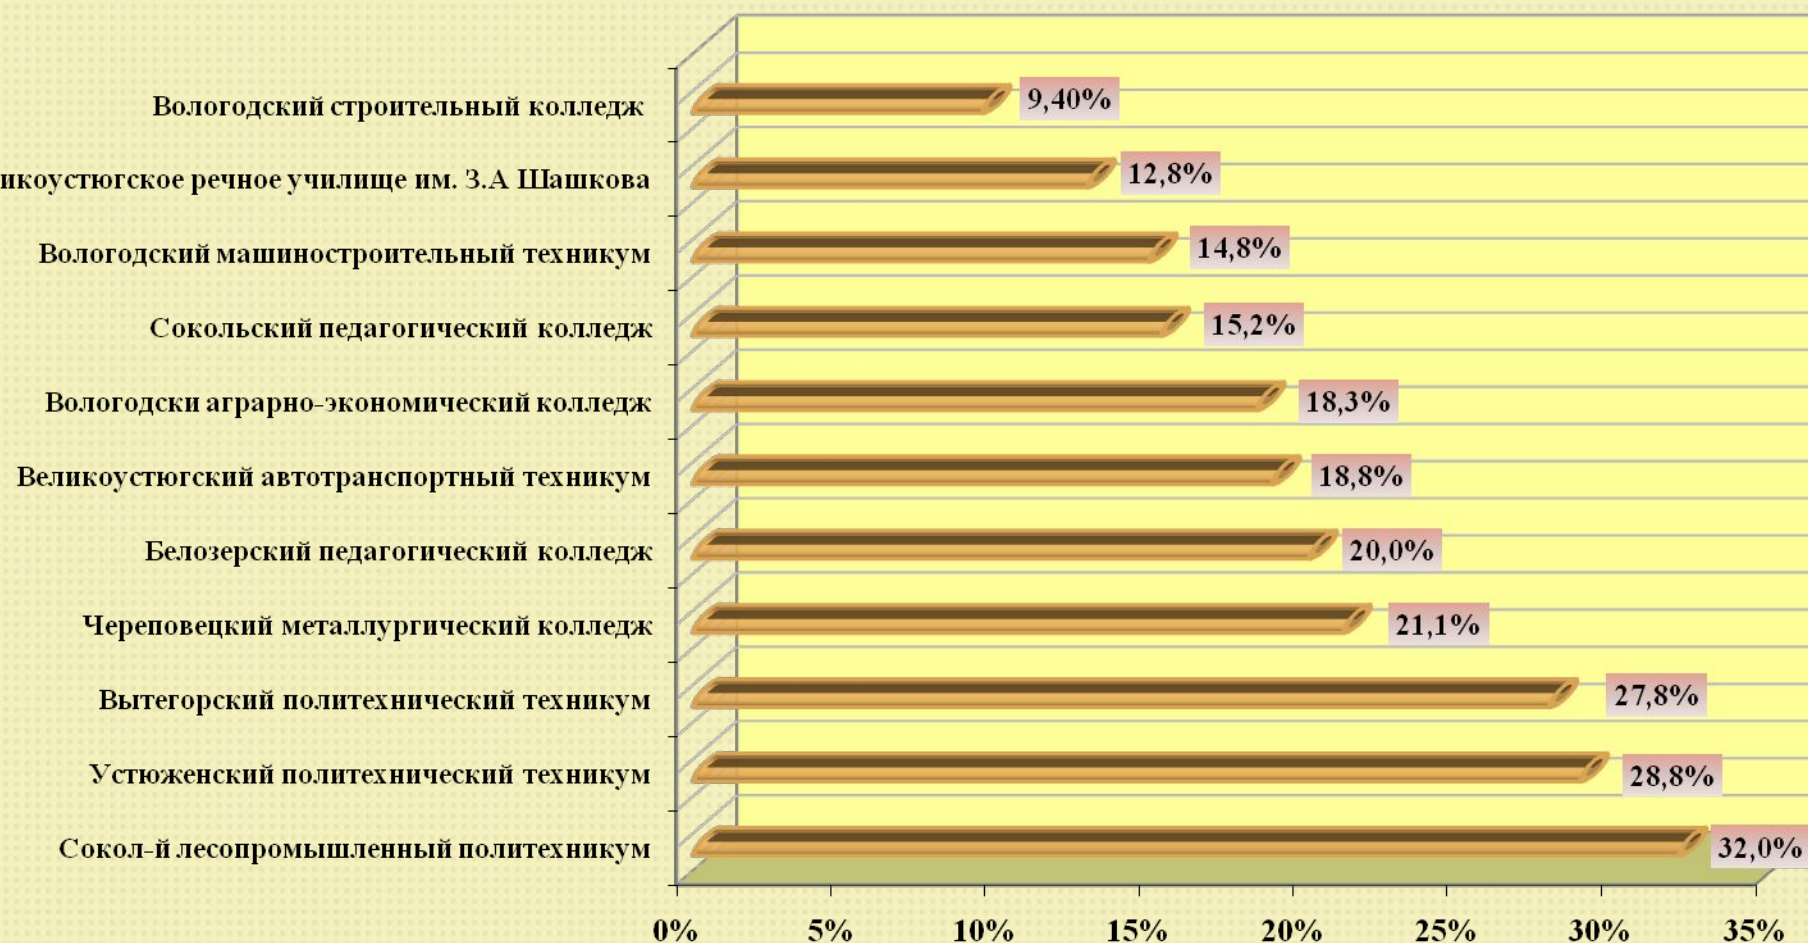

## Рейтинг учебных заведений начального профессионального образования по уровню обращений выпускников 2011 года в службу занятости населения

Доля выпускников, обратившихся в Центры занятости населения

## Рейтинг учебных заведений среднего профессионального образования по уровню обращений выпускников 2011 года в службу занятости

Доля выпускников, обратившихся в Центры занятости населения