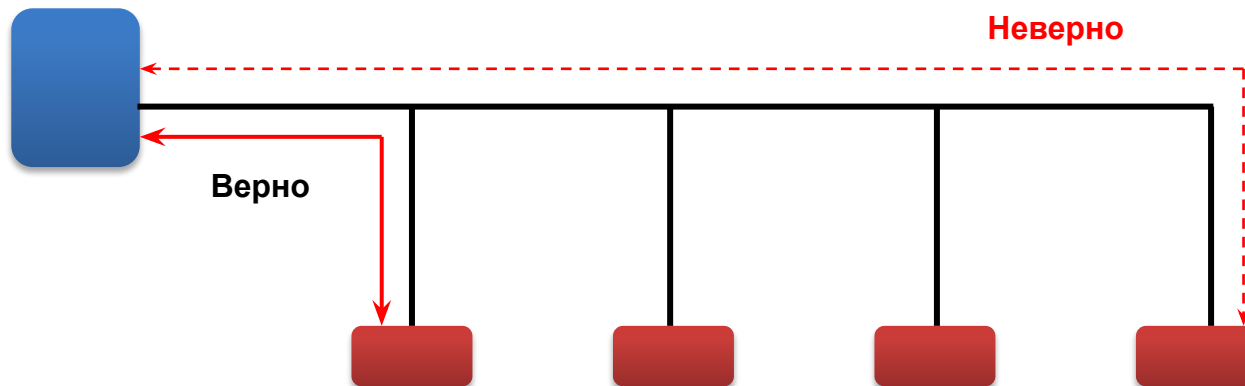

### · Функция установки длины трубопроводов

[неверно]

*Длина трубопровода между наружным и самым удалённым внутренним блоком.*

[верно]

Длина трубопровода между наружным и ближайшим внутренним блоком.

No	Setting Item		7 segment LED display			
			First 2 digits	Last 2 digits		
0	Pipe length setting	Standard pipe (40 to 65m)	0	0	0	0
		Short pipe (less than 40m)			0	1
		Long pipe 1 (65 to 90m)			0	2
		Long pipe 2 (90 to 120m)			0	3
		Long pipe 3 (120 to 150m)			0	4