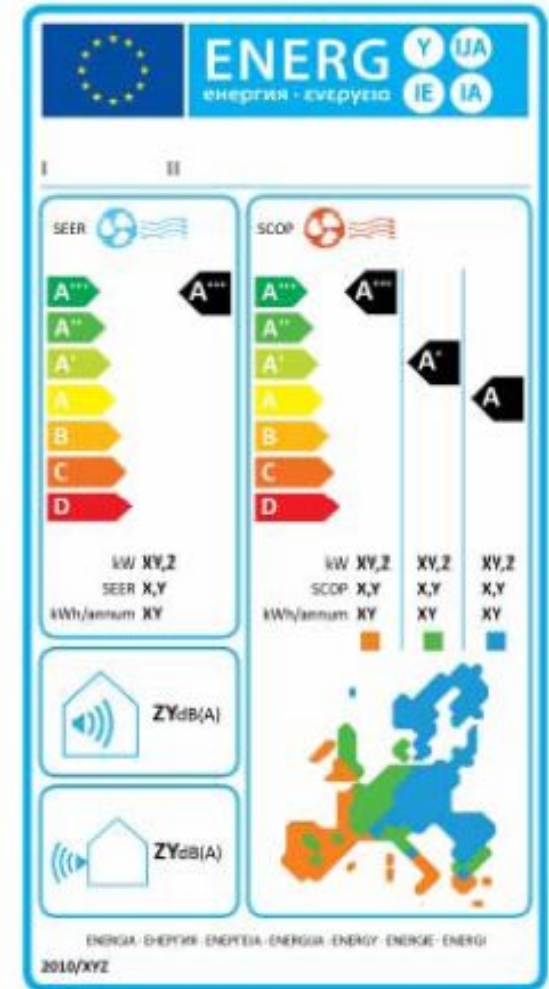

# 1. Новые европейские правила маркировки

## Что изменилось?

- **Оценка производительности**

Одно значение производительности для одной зоны

- **Изменение шильды**

Данные для 3 климатических зон

Добавлена информация об уровне шума

- **Минимальные значения**

Мин. SEER 3.60

Мин. SCOP 3.40