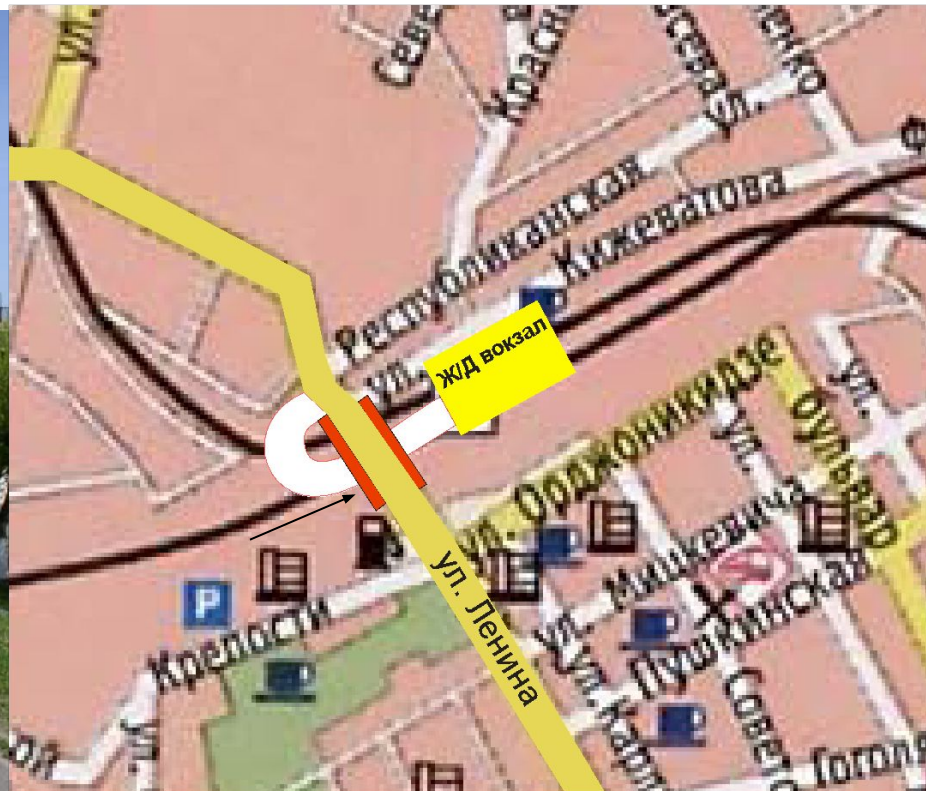

УП «РЕКЛАМНАЯ КУХНЯ»

Мосты

Формат 12*1,8 м.

1 ж/д Мост (подъезд к ж/д вокзалу со стороны города)

BRBA00001

Размер данной конструкции – 1,8*24м. Она может рассматриваться также как два
А – 630 дол. с НДС форматом 1,8*12м.
Б – 630 дол. с НДС, А/Б – 1190, стоимость монтажа/демонтажа 1,8*12м – 100 дол.
(оплачивается в первый и последний месяц размещения)

1 ж/д Мост (выезд с ж/д вокзала в город)

BRBA00002

Размер данной конструкции – 1,8*24м. Она может рассматриваться также как два формата 1,8*12м.

А – 630 дол. с НДС

Б – 630 дол. с НДС, А/Б – 1190, стоимость монтажа/демонтажа 1,8*12м – 100 дол.
(оплачивается в первый и последний месяц размещения)