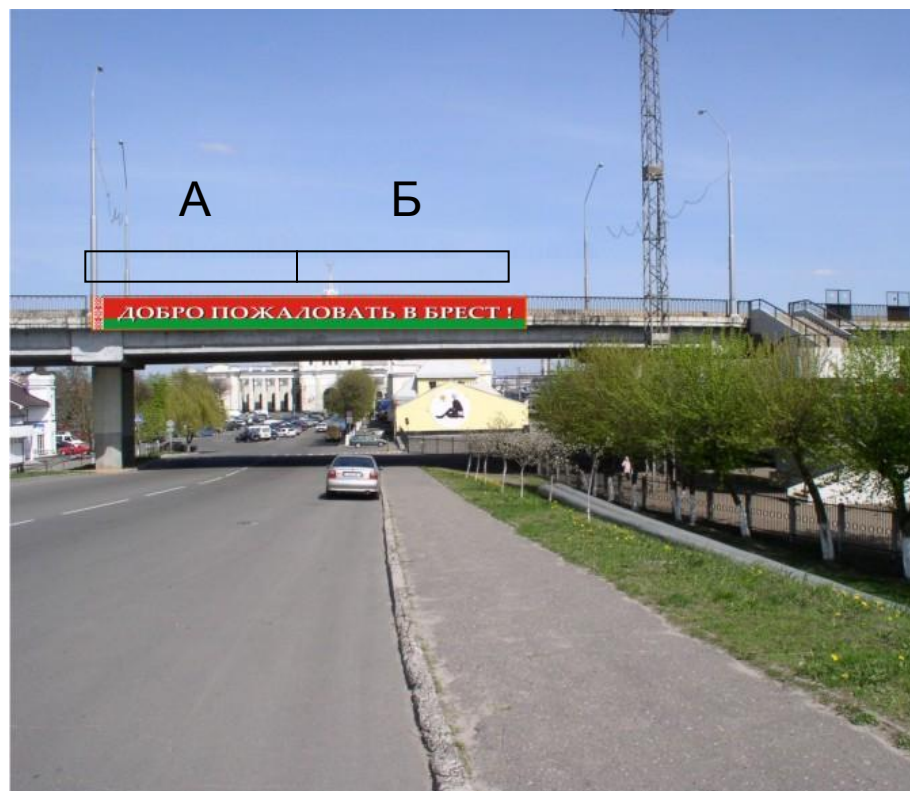

УП «РЕКЛАМНАЯ КУХНЯ»

Мосты

Формат 12*1,8 м.

1 ж/д Мост (подъезд к ж/д вокзалу со стороны города)

BRBA00001

Размер данной конструкции – 1,8*24м. Она может рассматриваться также как два
А – 630 дол. с НДС форматом 1,8*12м.
Б – 630 дол. с НДС, А/Б – 1190, стоимость монтажа/демонтажа 1,8*12м – 100 дол.
(оплачивается в первый и последний месяц размещения)

1 ж/д Мост (выезд с ж/д вокзала в город)

BRBA00002

Размер данной конструкции – 1,8*24м. Она может рассматриваться также как два формата 1,8*12м.

А – 630 дол. с НДС

Б – 630 дол. с НДС, А/Б – 1190, стоимость монтажа/демонтажа 1,8*12м – 100 дол.
(оплачивается в первый и последний месяц размещения)