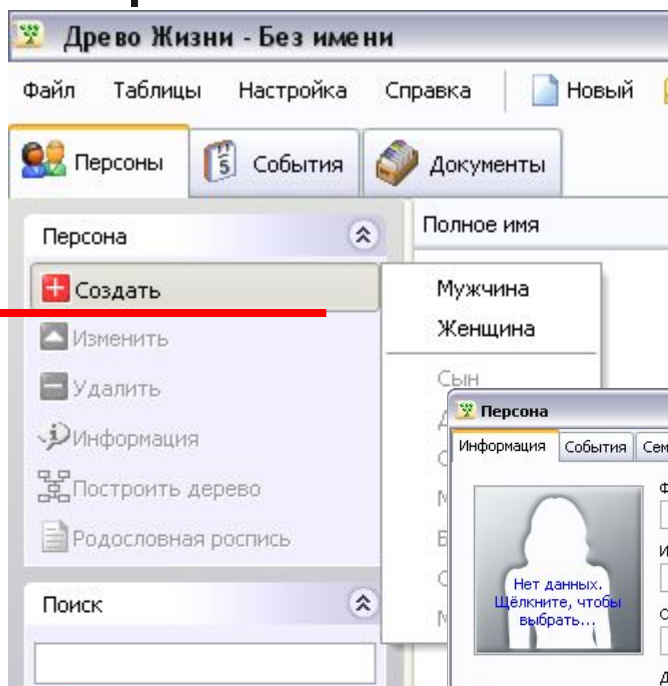

# Этапы работы в программе «Древо жизни»: создание новой базы данных

# Этапы работы в программе «Древо жизни»: сохранение базы данных

расположение базы

тип файла базы

# Этапы работы в программе «Древо жизни»: создание новой персоны

Персона

Информация События Семья Документы Источники

Фамилия Смирнов

Имя

Отчество

Дата рождения Событие

Фаворит