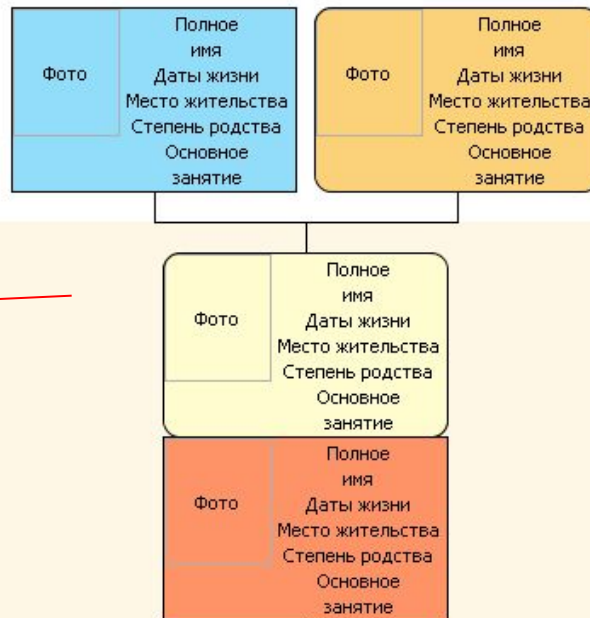

Этапы работы в программе «Древо жизни»: настройка генеалогического дерева персоны

Настройка дерева

Дерево   Узлы дерева

Тип дерева
Только прямая родня

☐ Предки вверху
☒ Показывать супругов
☒ Скрывать неизвестных супругов
☒ Отмечать умерших
☐ Выделять фаворитов
☒ Выделять корень цветом
☐ Статистика
☐ Статистика по поколениям

От края окна 14
Между узлами 10
Между ветвями 20
Между поколениями 35
Толщина линии 1
Шрифт заголовка ...
Шрифт статистики ...

Цвета

Фон
Фон 2
Линия:

Настройки по умолчанию   OK   Отмена

Тип дерева

Только прямая родня
Только прямая родня
Прямая родня, братья, сёстры
Все кровные родственники

Цвета

Мужчина

Женщина

Разведённый супруг

Разведённая супруга

Корень

Рамка:

Неизвестный пол

Заголовок