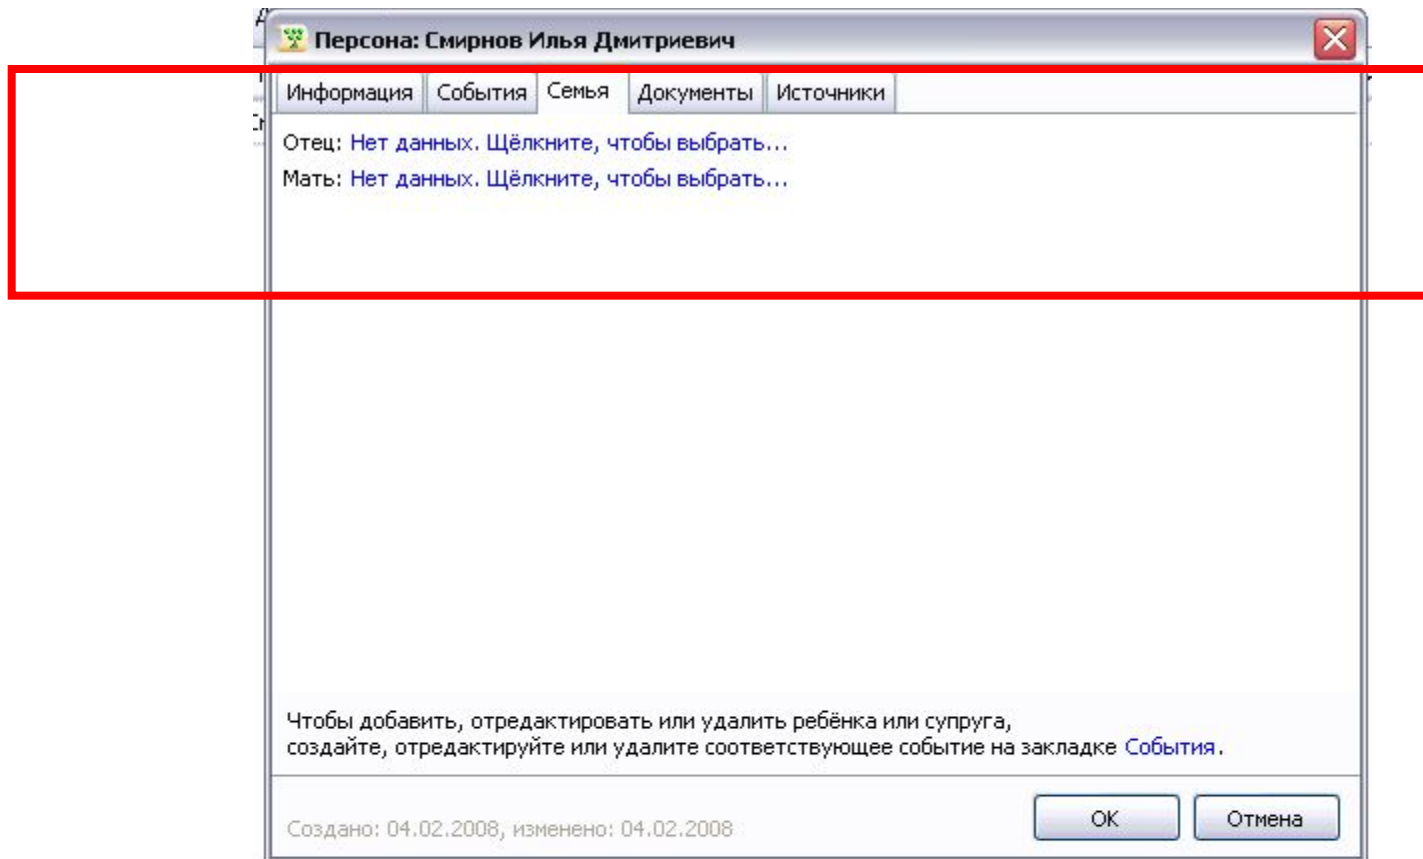

Этапы работы в программе «Древо жизни»: создание персоне родственных связей

2-й способ: Карточка персоны – вкладка «Семья» - создание отца, матери