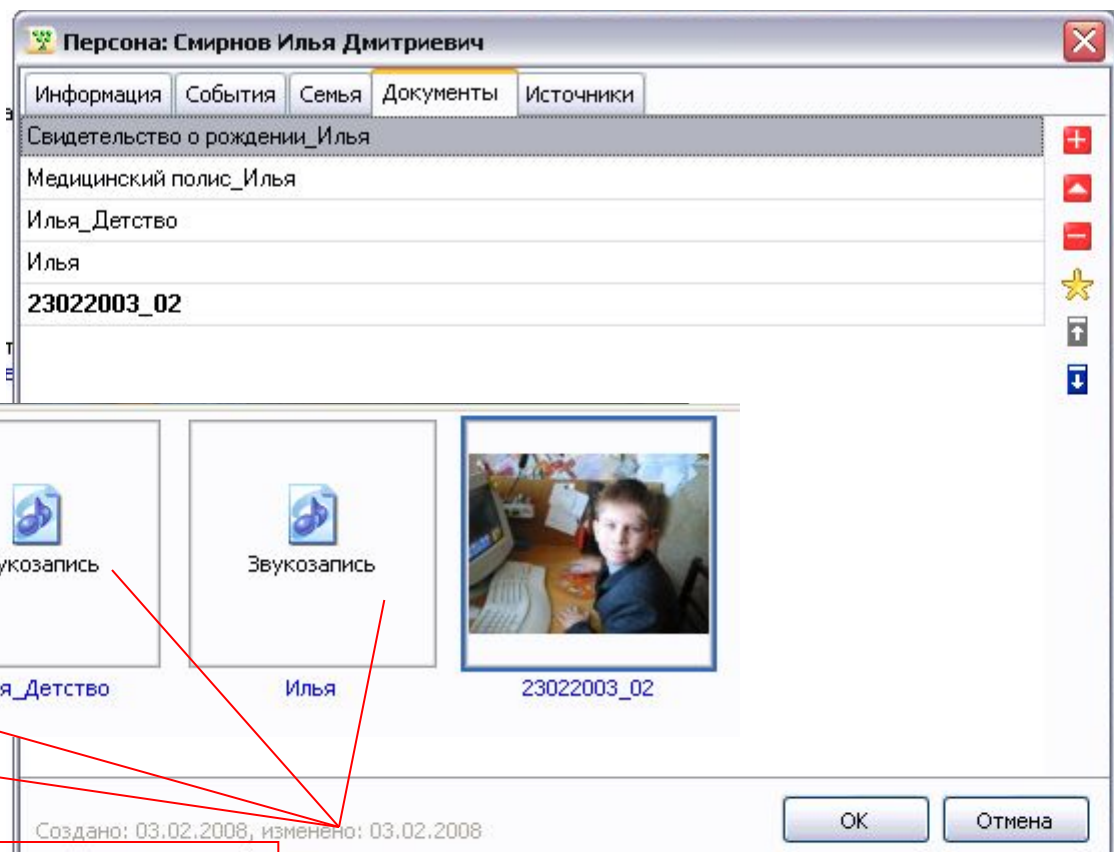

Этапы работы в программе «Древо жизни»: внесение информации о новой персоне

вкладка
«Документы»

любой тип файлов: аудио, видео,
текст, изображение и т.п.