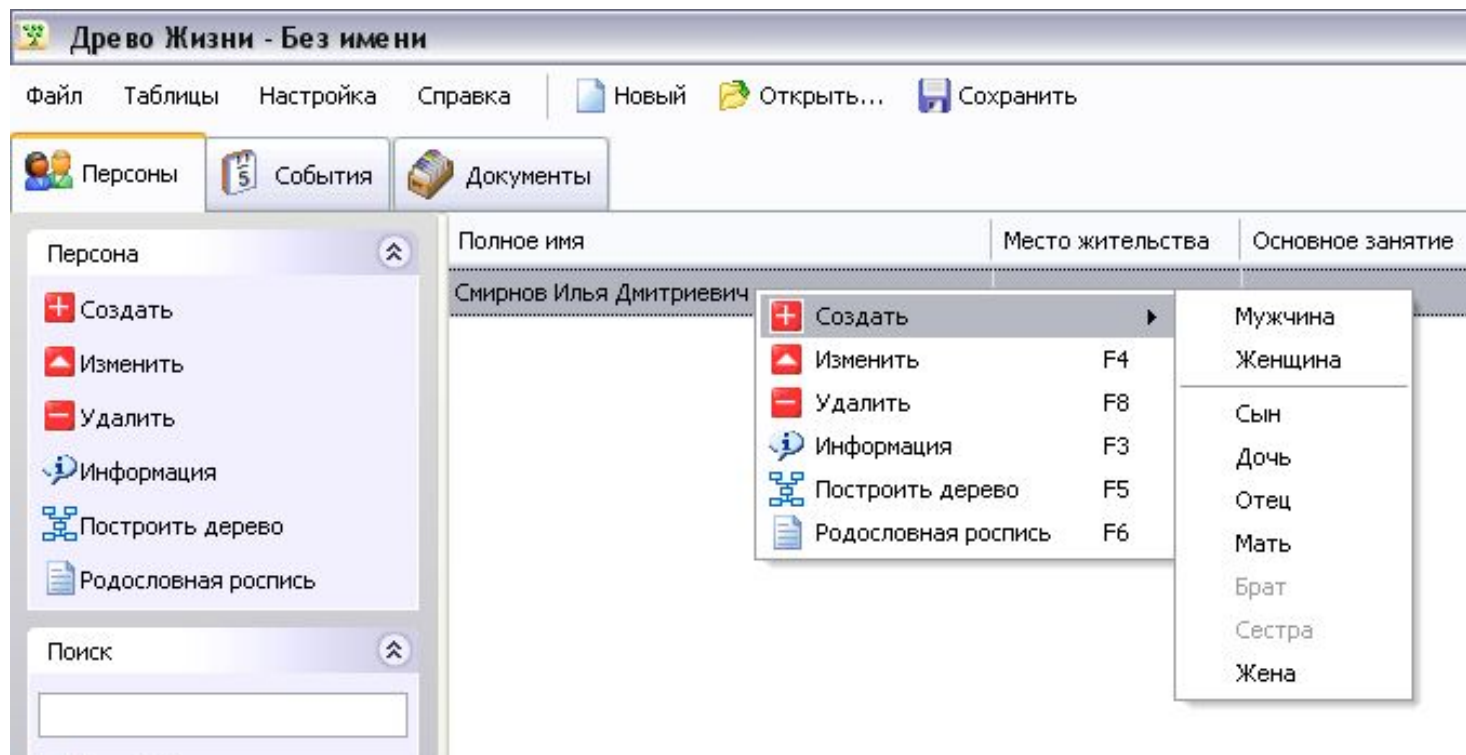

Чтобы добавить, отредактировать или удалить ребёнка или супруга,  
создайте, отредактируйте или удалите соответствующее событие на закладке [События](#).

Создано: 25.01.2007, изменено: 26.11.2007

OK Отмена

# Этапы работы в программе «Древо жизни»: внесение информации о новой персоне

вкладка  
«Документы»

любой тип файлов: аудио, видео,  
текст, изображение и т.п.

# Этапы работы в программе «Древо жизни»: создание персоне родственных связей

1-й способ: Персоны - выбор персоны - создание родственника