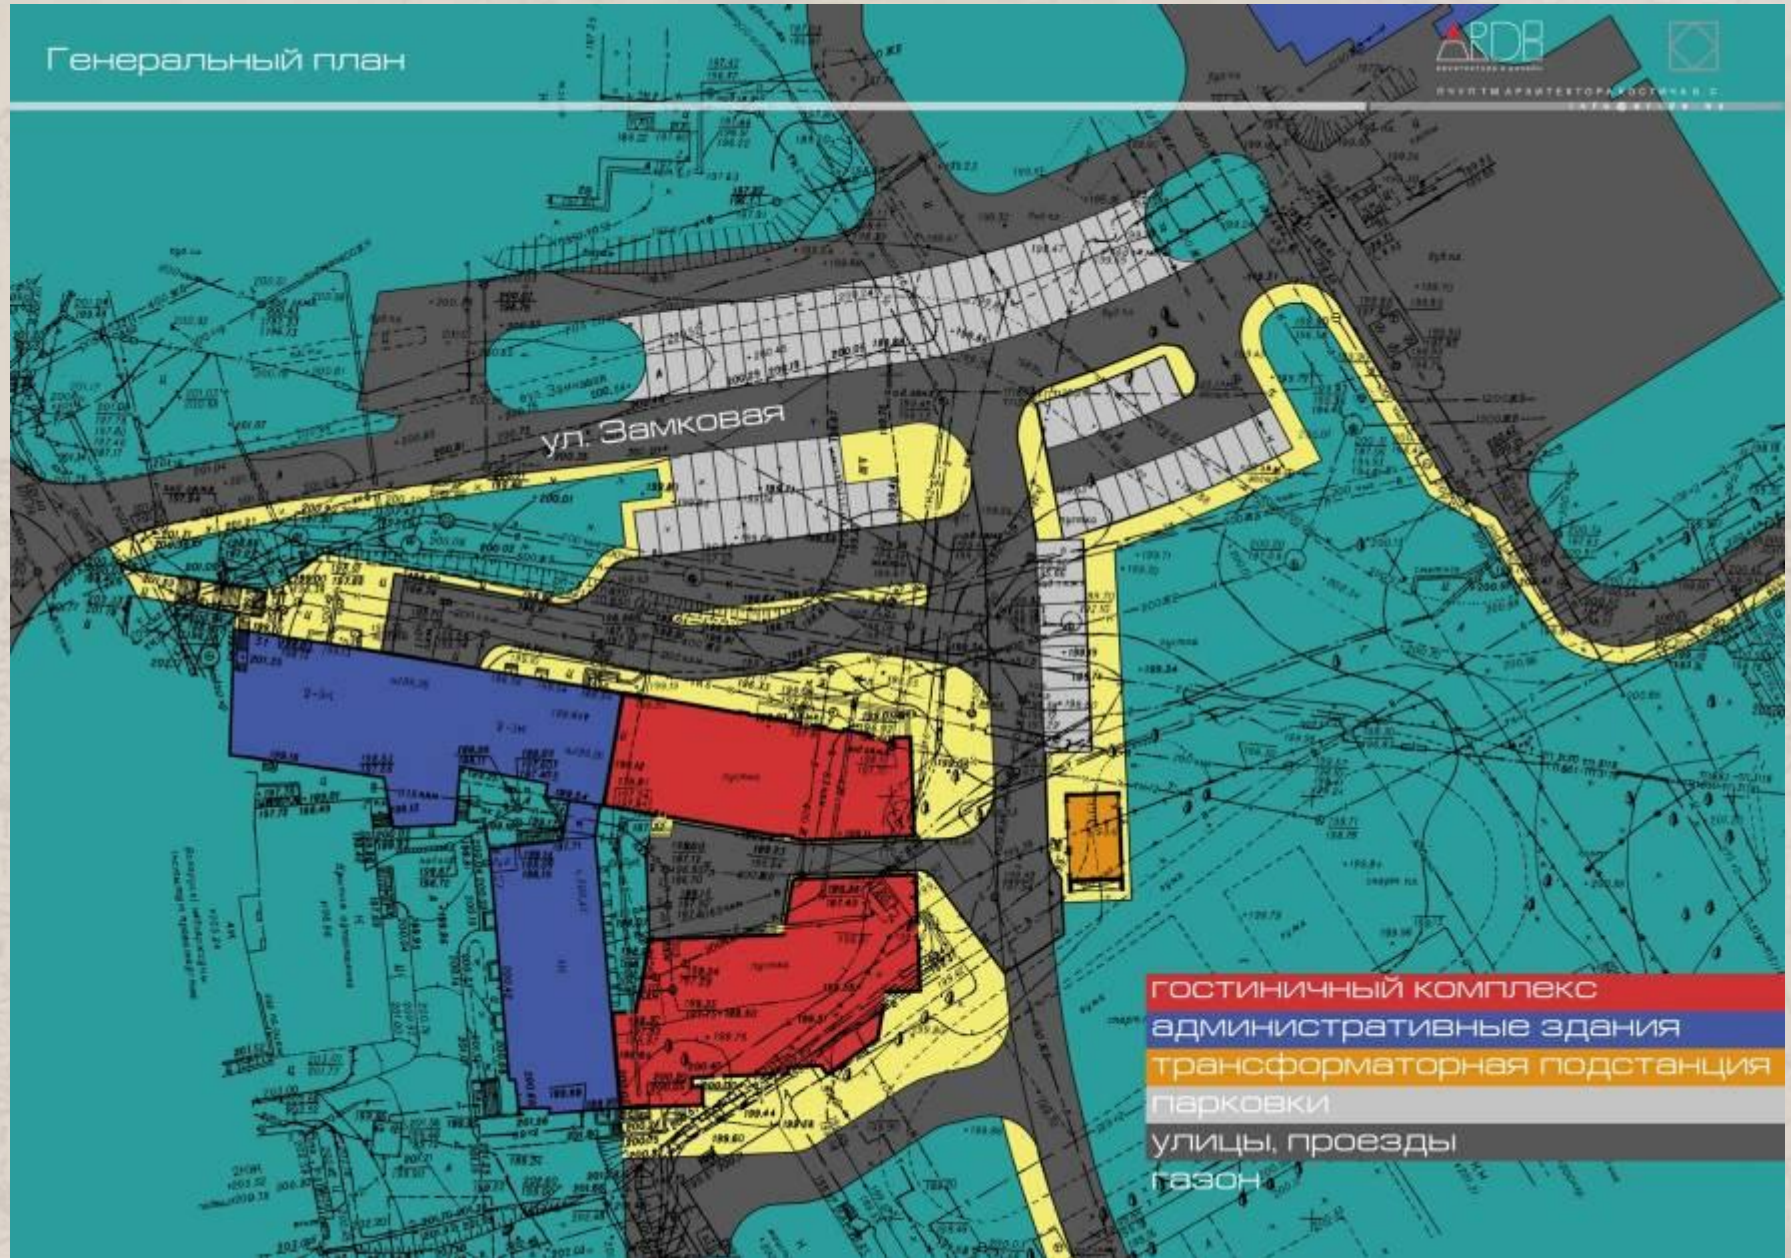

АРДБ
архитектура и дизайн

ИНТЕРНАЦИОНАЛЬНАЯ АРХИТЕКТУРА И ДИЗАЙН
ДИПЛОМ АРХИТЕКТУРА КОСТИНА & С.

Республика Беларусь, г. Минск, Раковское предместье, ул. Замковая 25, 27а

Генеральный план

- гостиничный комплекс
- административные здания
- трансформаторная подстанция
- парковки
- улицы, проезды
- газон