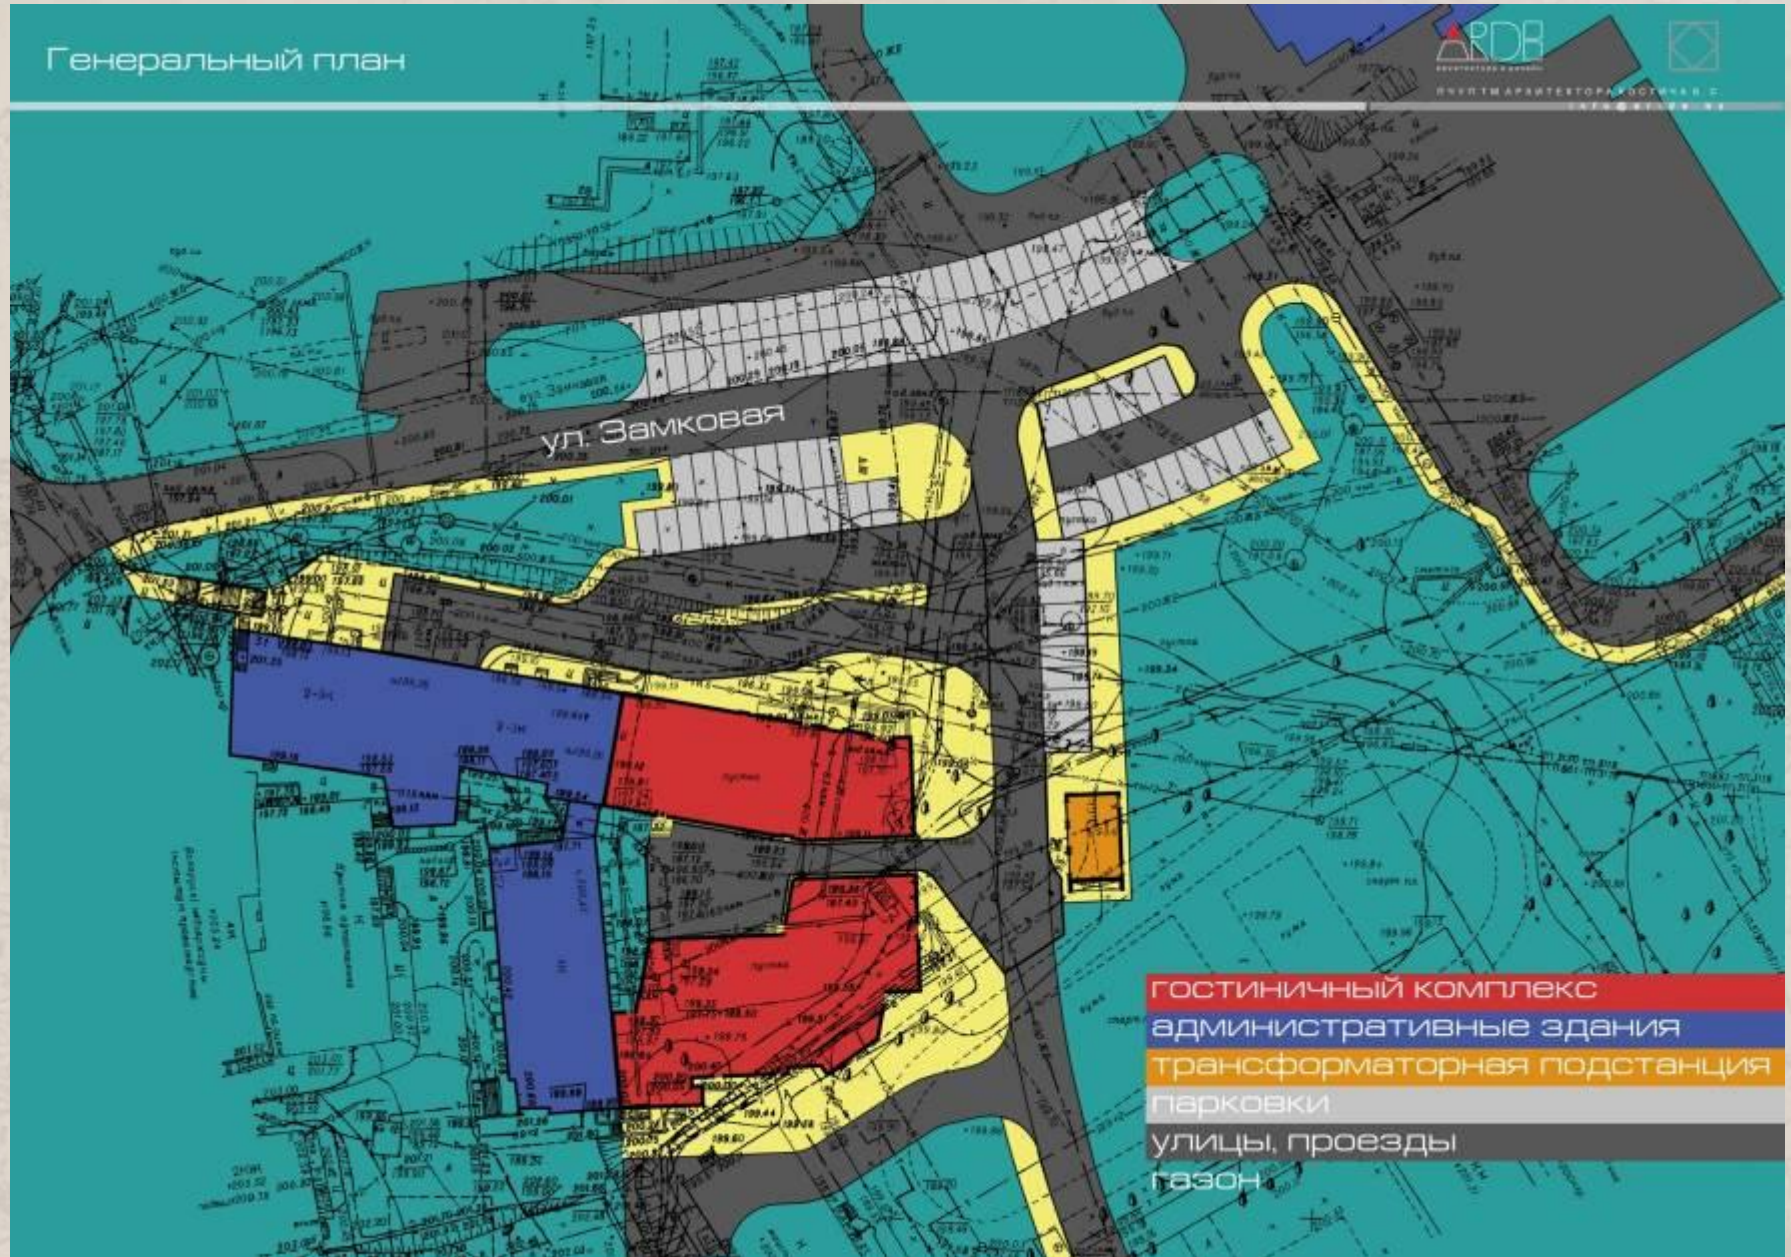

Фото местности

ИНТЕРНАЦИОНАЛЬНАЯ АРХИТЕКТУРА И ДИЗАЙН
ДИПЛОМ АРХИТЕКТУРА КОСТИНА & С.

Республика Беларусь, г. Минск, Раковское предместье, ул. Замковая 25, 27а

Генеральный план

- гостиничный комплекс
- административные здания
- трансформаторная подстанция
- парковки
- улицы, проезды
- газон