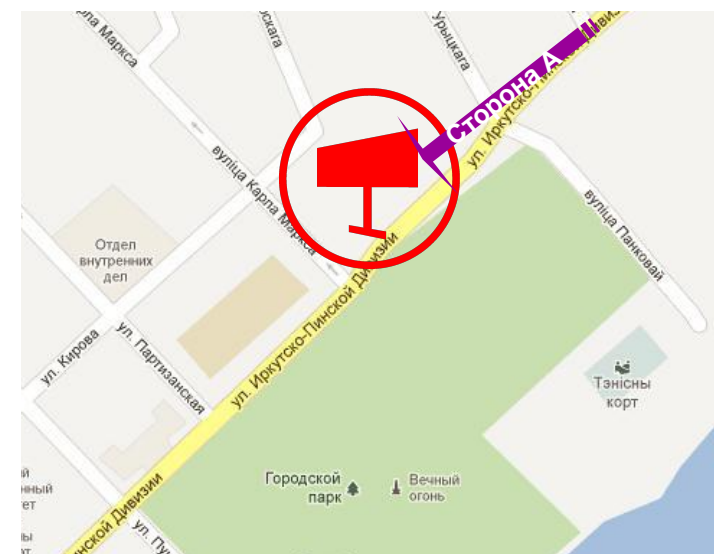

**Тип:** двухсторонний

**Подсветка:** светодиодная

**Наличие в непосредственной близости от щита:**

- **Крупных магазинов, торговых центров:** да

- **Густонаселенных жилых застроек:** да

- **Социокультурных объектов:** да

- **Среднесуточная интенсивность движения:**

640 автомобилей в час

**Зона видимости:** около 100 метров

**Светофоры в зоне видимости щита:** да

Пинское  
городское  
кладбище  
Пинская  
городская могила

Сядзібны  
парк