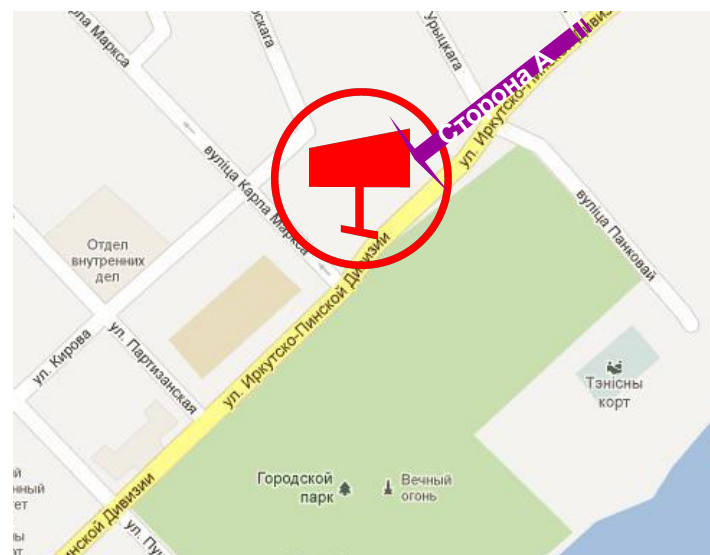

Зона видимости: около 100 метров

Светофоры в зоне видимости щита:

да

ПИ 2275-2

Размер: 6х3 м

Тип: двухсторонний

Подсветка: светодиодная

Наличие в непосредственной близости от щита: