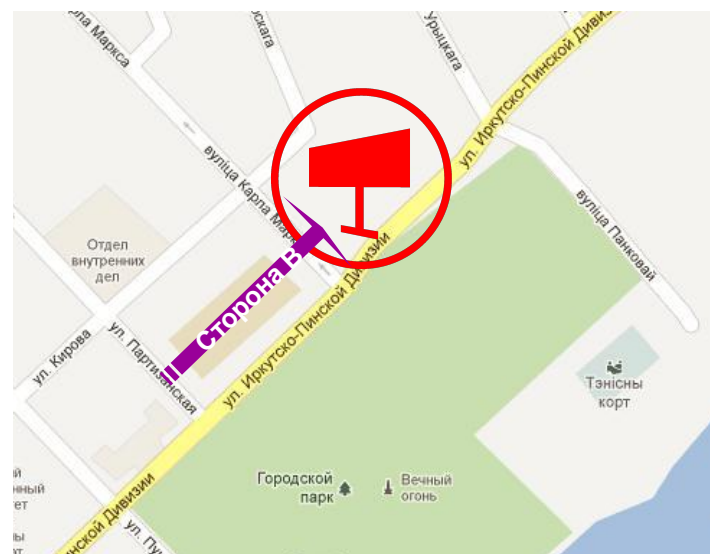

Светофоры в зоне видимости щита:

да

Пінскае
горадское
кладбішча
Пінскія
горадскія могілкі

Сядзібны
парк

Ул. Іркуцка-Пінскай Дывізіі –
ул. К.Маркса

Пінск
Пінск

Горскі
парк

Вышэвічы