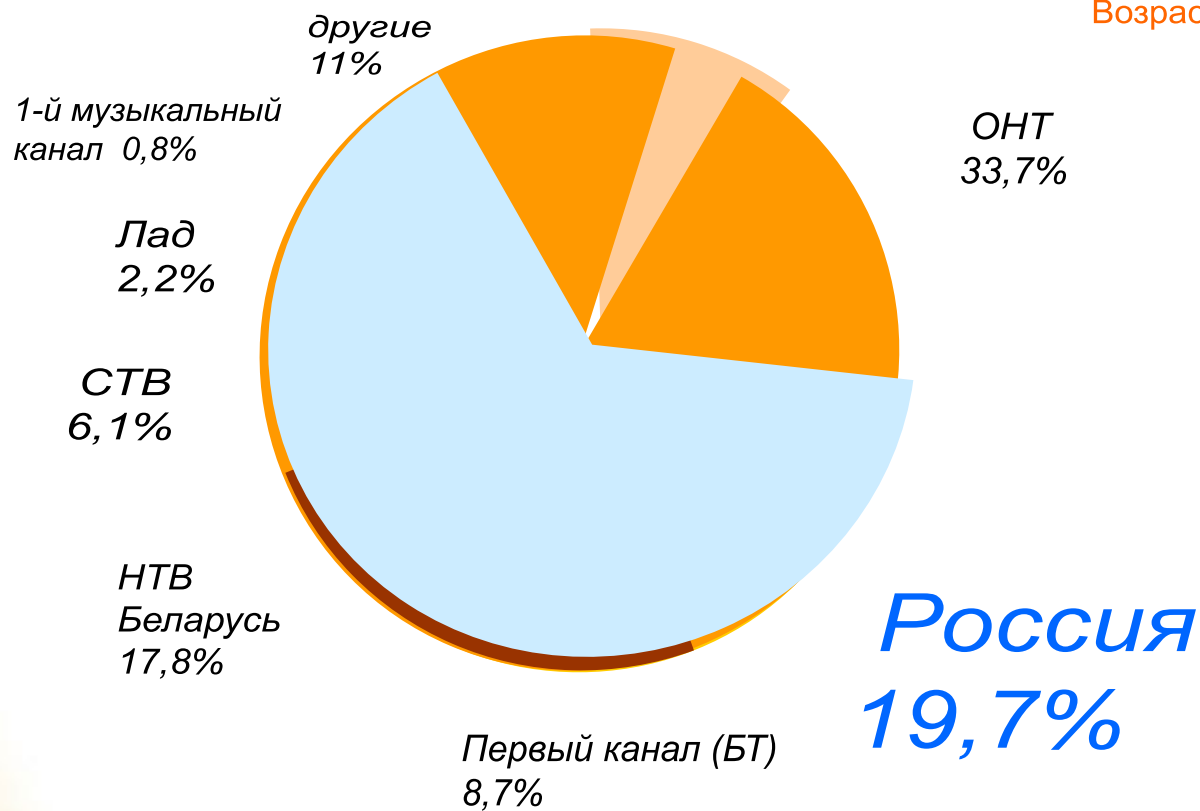

Доли телесмотрения каналов

Июль 2007
Областные центры РБ
Возраст 12+