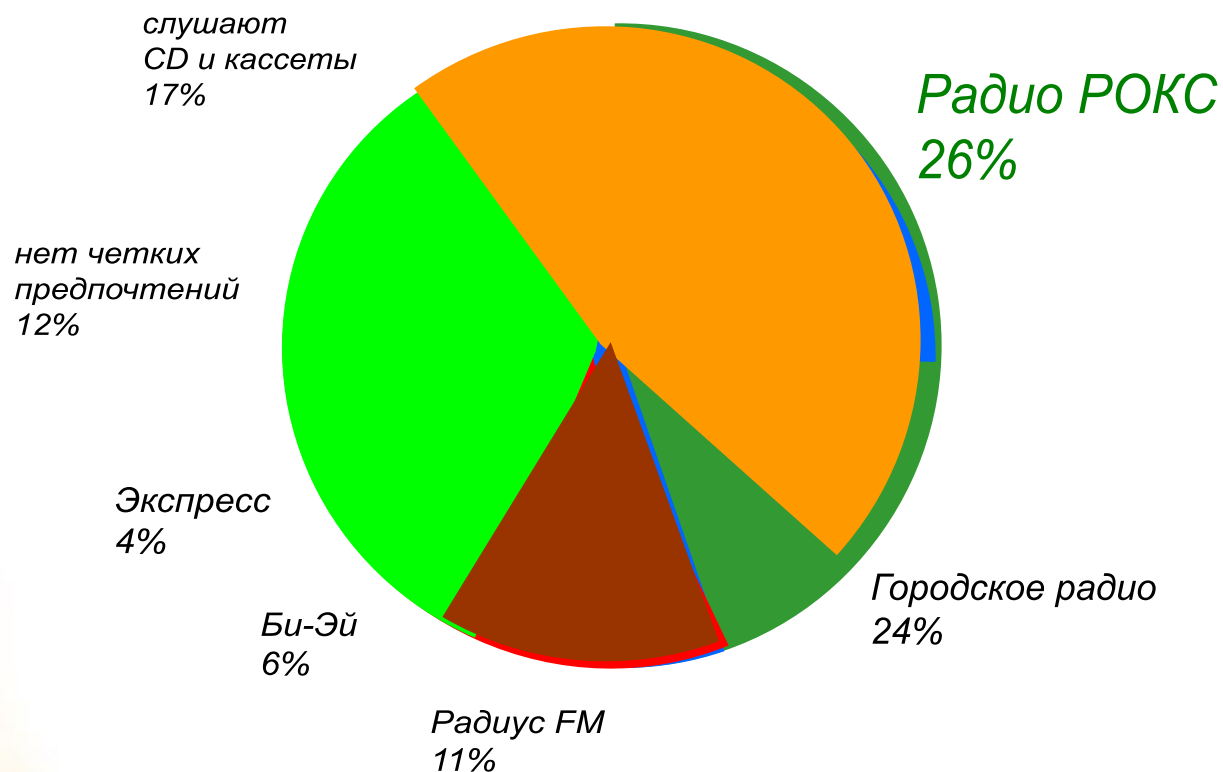

Рейтинг радиостанций у водителей маршрутного такси г. Гомеля

Июль 2007
г. Гомель
161 человек