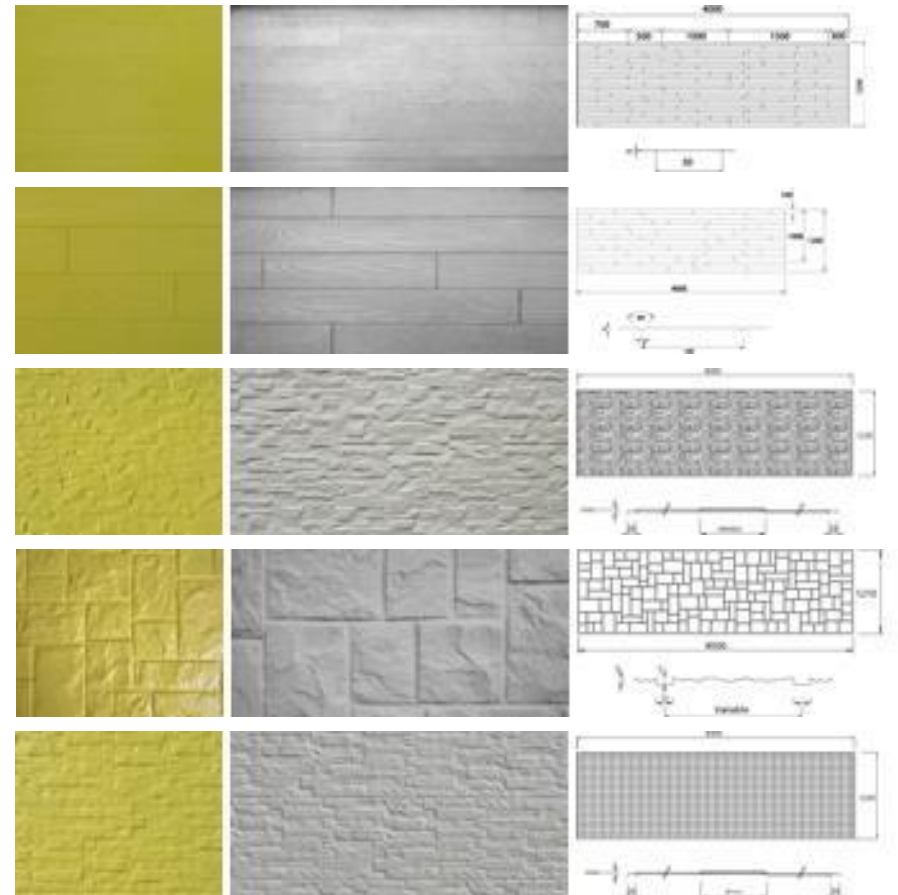

Декоративная опалубка на правах эксклюзивного дилера в Республике Беларусь