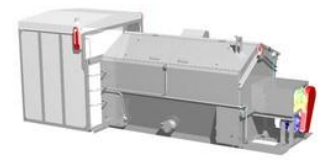

Строительное оборудование леса, вышки, штукатурные станции, УВР, подмости, подъемное оборудование, бады на правах официального дилера в Республике Беларусь