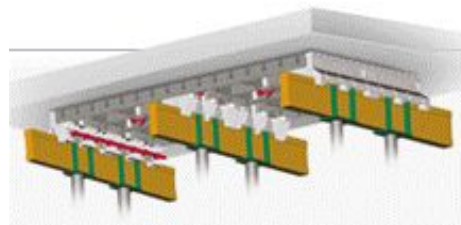

Опалубка из АБС – пластика
на правах официального дилера в Республике Беларусь,
эксклюзивного с 2011 года
Перекрытия и фундаменты