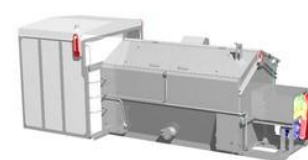

Строительное оборудование леса, вышки, штукатурные станции, УВР, подмости, подъемное оборудование, бады на правах официального дилера в Республике Беларусь