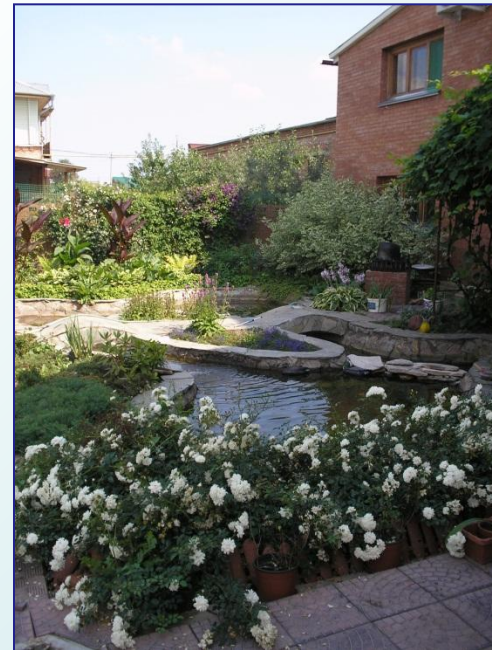

Характеристика объекта

Жилой отдельно стоящий дом и земельный участок.

Жилой дом - площадь: 393 кв.м. этажность: 3, подземная этажность: 1

Земельный участок – площадь: 836 кв.м.

Жилой дом расположен в экологически чистом районе г.Тольятти, недалеко от берега реки Волга.

На участке есть хозяйственные постройки и баня. В доме сделан ремонт, имеется частичная мебелировка.