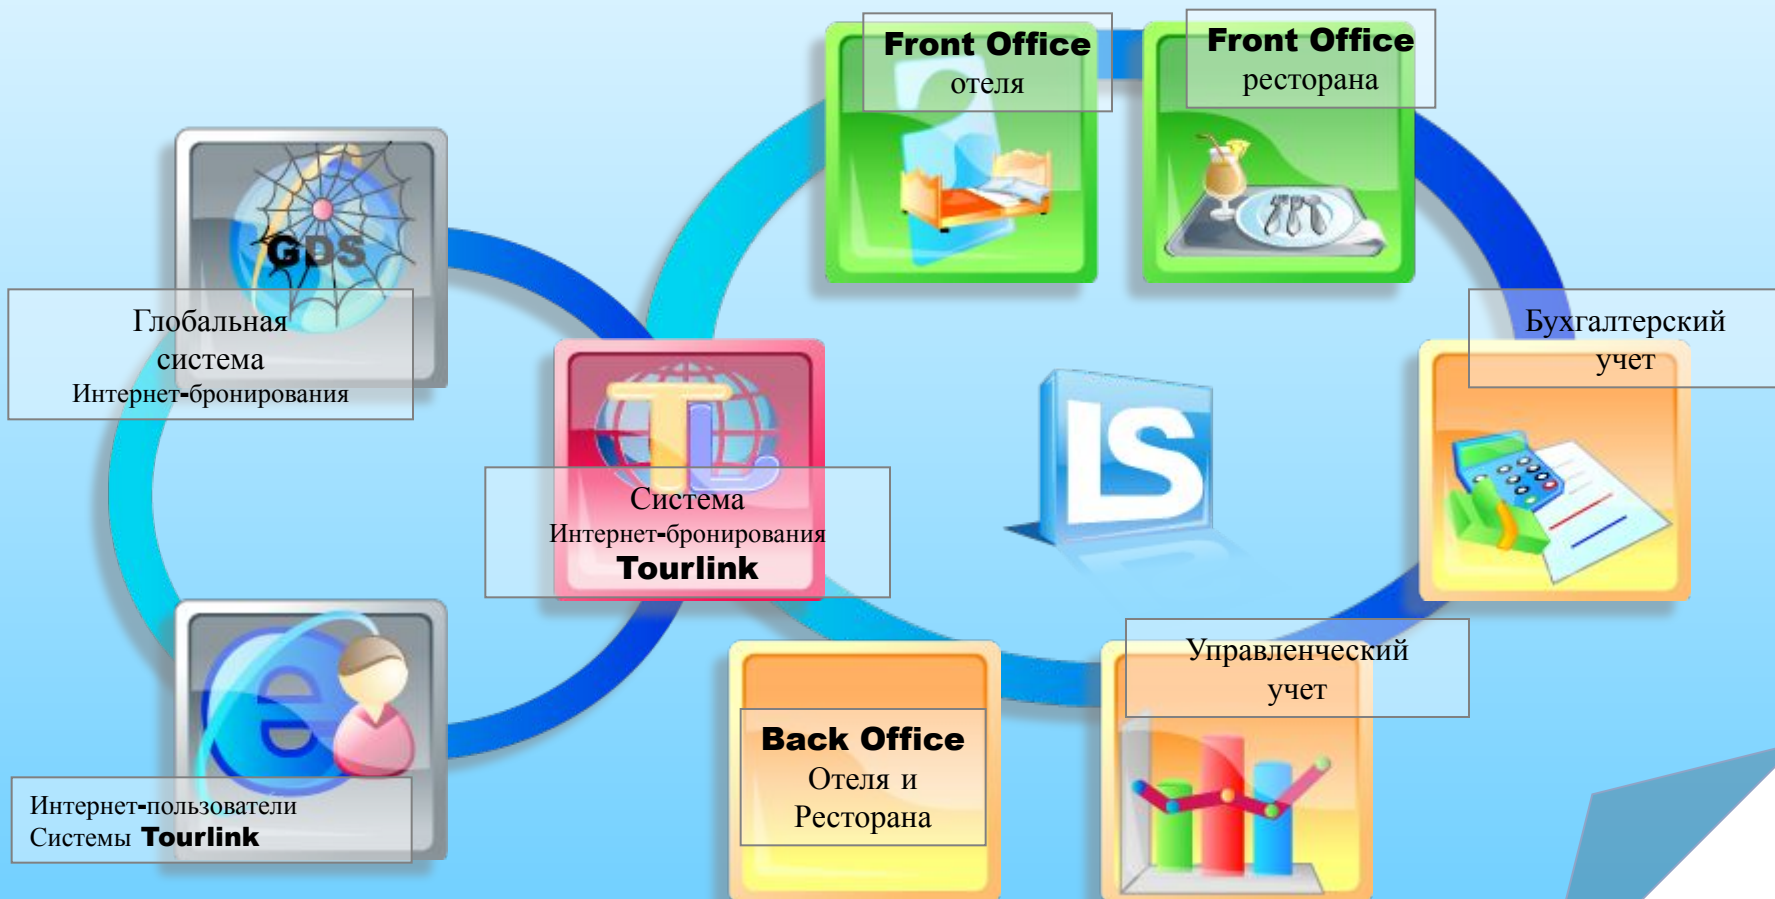

Система "Intellect Style"