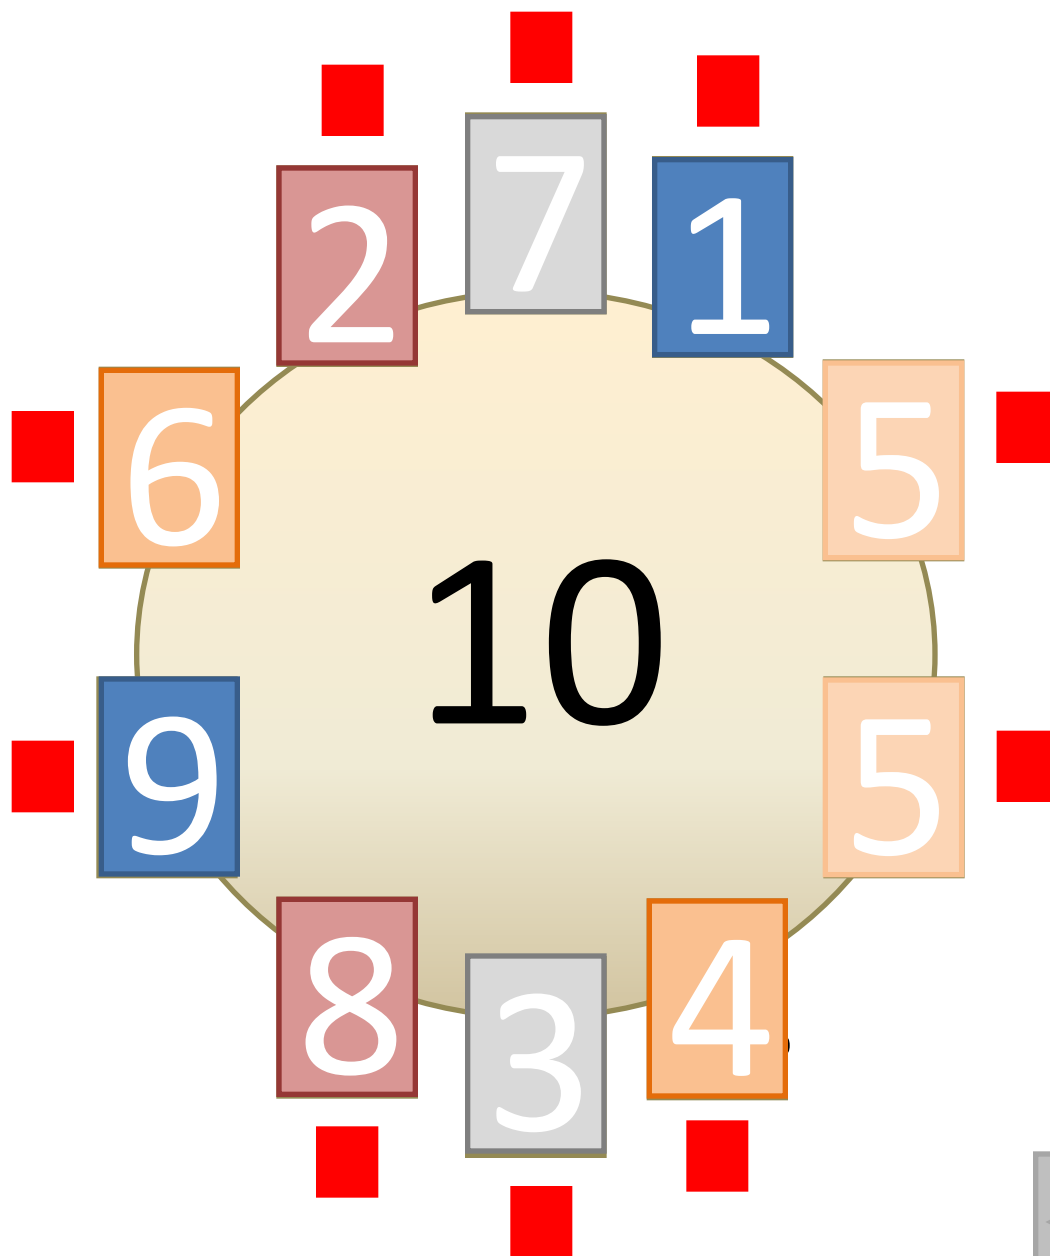

МОУ «Шатская СОШ»  
Ленинский район Тульской  
области

# Состав чисел от 4 до 10 (для интерактивной доски)

Орлов Олег  
Владимирович

Сначал  
а

Сначал  
а

Сначал  
а

Сначал  
а

Сначал  
а

Сначал  
а