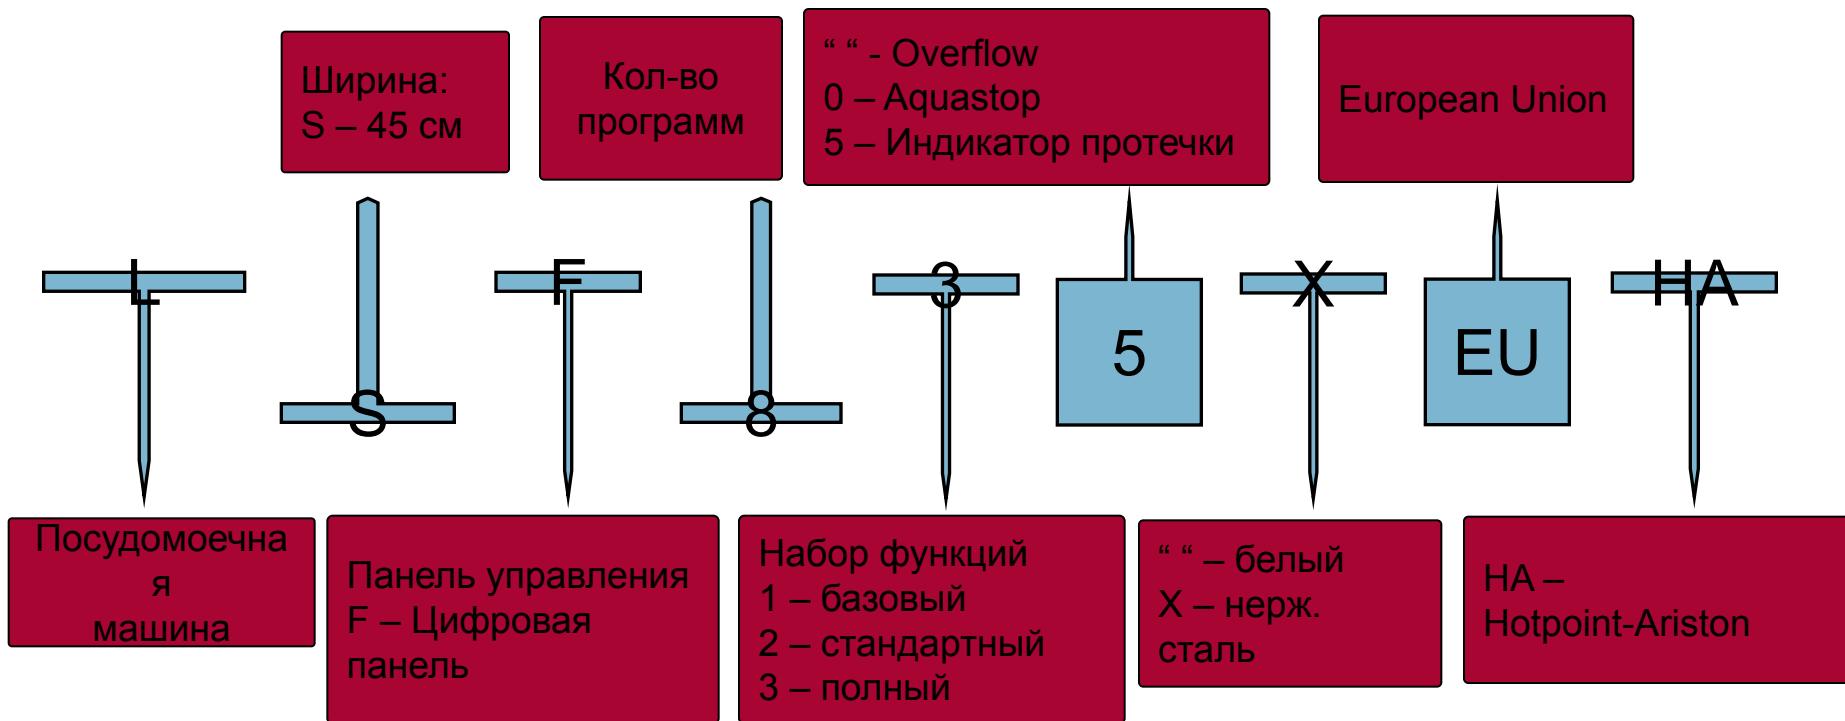

Опция Extra Dry

Опция GoodNight

Совместима с моющими средствами «4-в-1»

Таймер отложенного запуска

Половинная загрузка

Индикатор отсутствия соли

Индикатор отсутствия ополаскивателя

Регулируемая верхняя корзина

Размеры (ВхШхГ) : 85х60х60 см

Цвет: нержавеющая сталь

Посудомоечные машины 45 см

Посудомоечные машины 60 см, загрузка 14 комплектов

Посудомоечные машины 60 см, 12 комплектов