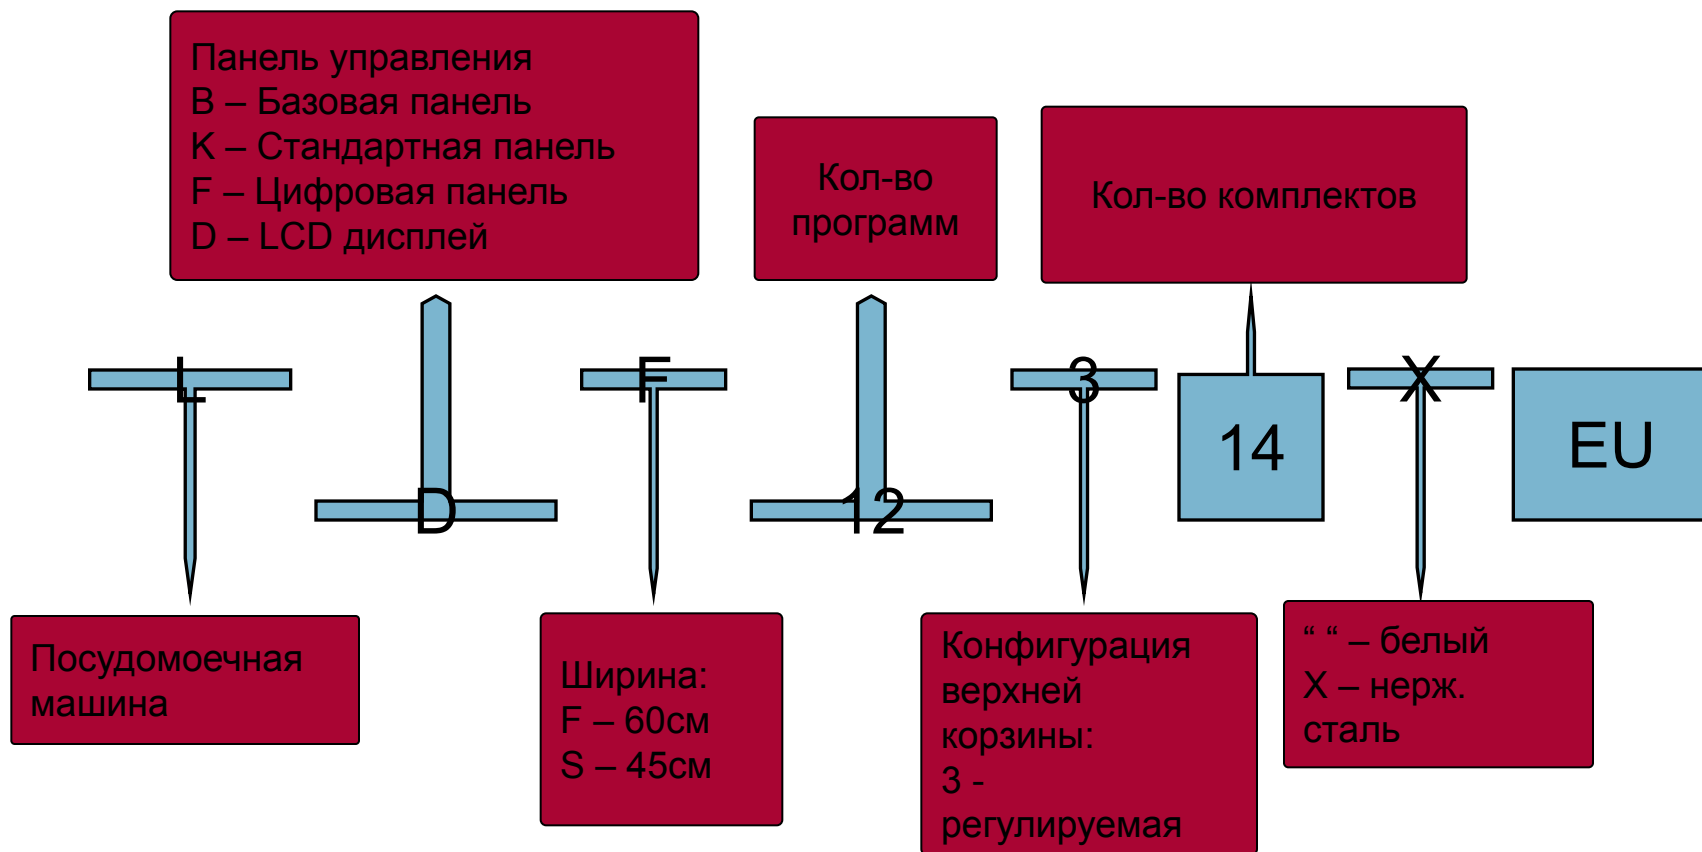

Новая система сенсоров

12 программ: Замачивание, Гибкая программа(Duo Wash), Стандартная, Super Wash, Детская посуда, Деликатная, Эко, Интенсивная, Ежедневная 60', Быстрая, Нежданный гость, Ультраинтенсивная

Опция Extra Dry

Опция GoodNight

Совместима с моющими средствами «4-в-1»

Таймер отложенного запуска

Половинная загрузка

Индикатор отсутствия соли

Индикатор отсутствия ополаскивателя

Регулируемая верхняя корзина

Размеры (ВхШхГ) : 85х60х60 см

Цвет: нержавеющая сталь

Посудомоечные машины 45 см

Посудомоечные машины 60 см, загрузка 14 комплектов

Посудомоечные машины 60 см, 12 комплектов