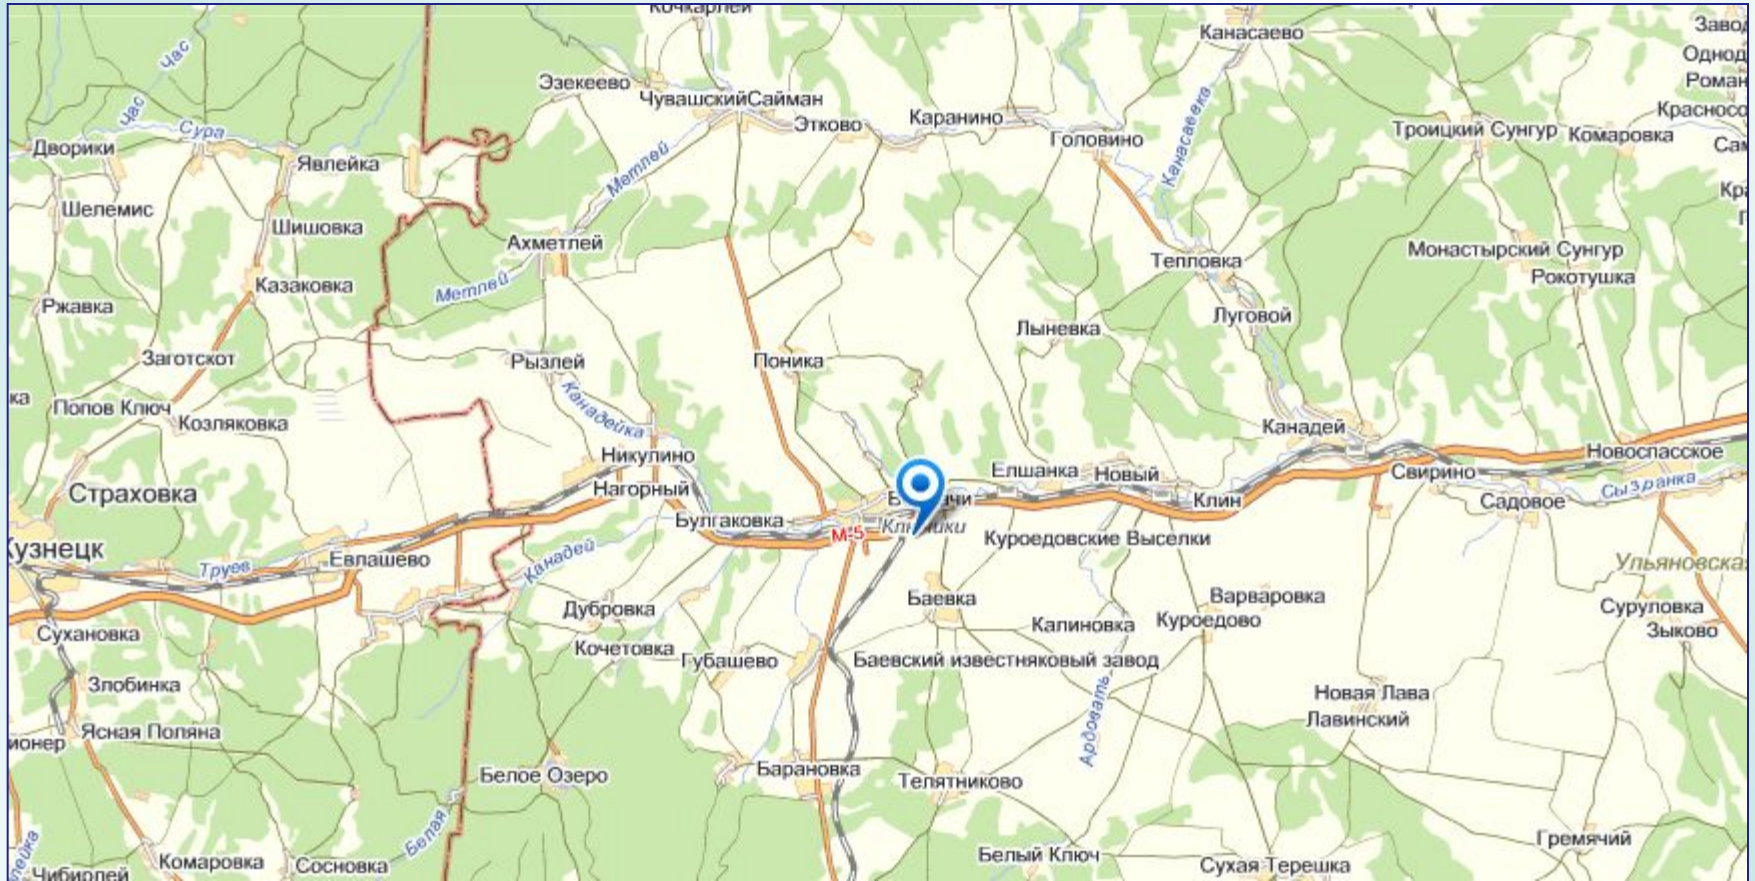

ПО «Николаевка»

Расположение объекта на карте Ульяновской области

Земельный участок расположен в Николаевском районе Ульяновской области
в посёлке Николаевка, ул. Шоссейная, д. 17.

Ранее здесь действовала база по деревообработке.

Производственная База «Николаевка»

Ульяновская область

Ульяновская область — субъект Российской Федерации. Образована 19 января 1943 г.

Площадь 37,3 тыс. кв. км.

Численность населения, проживающего на территории области, составляет **1495,2 тыс. человек**,