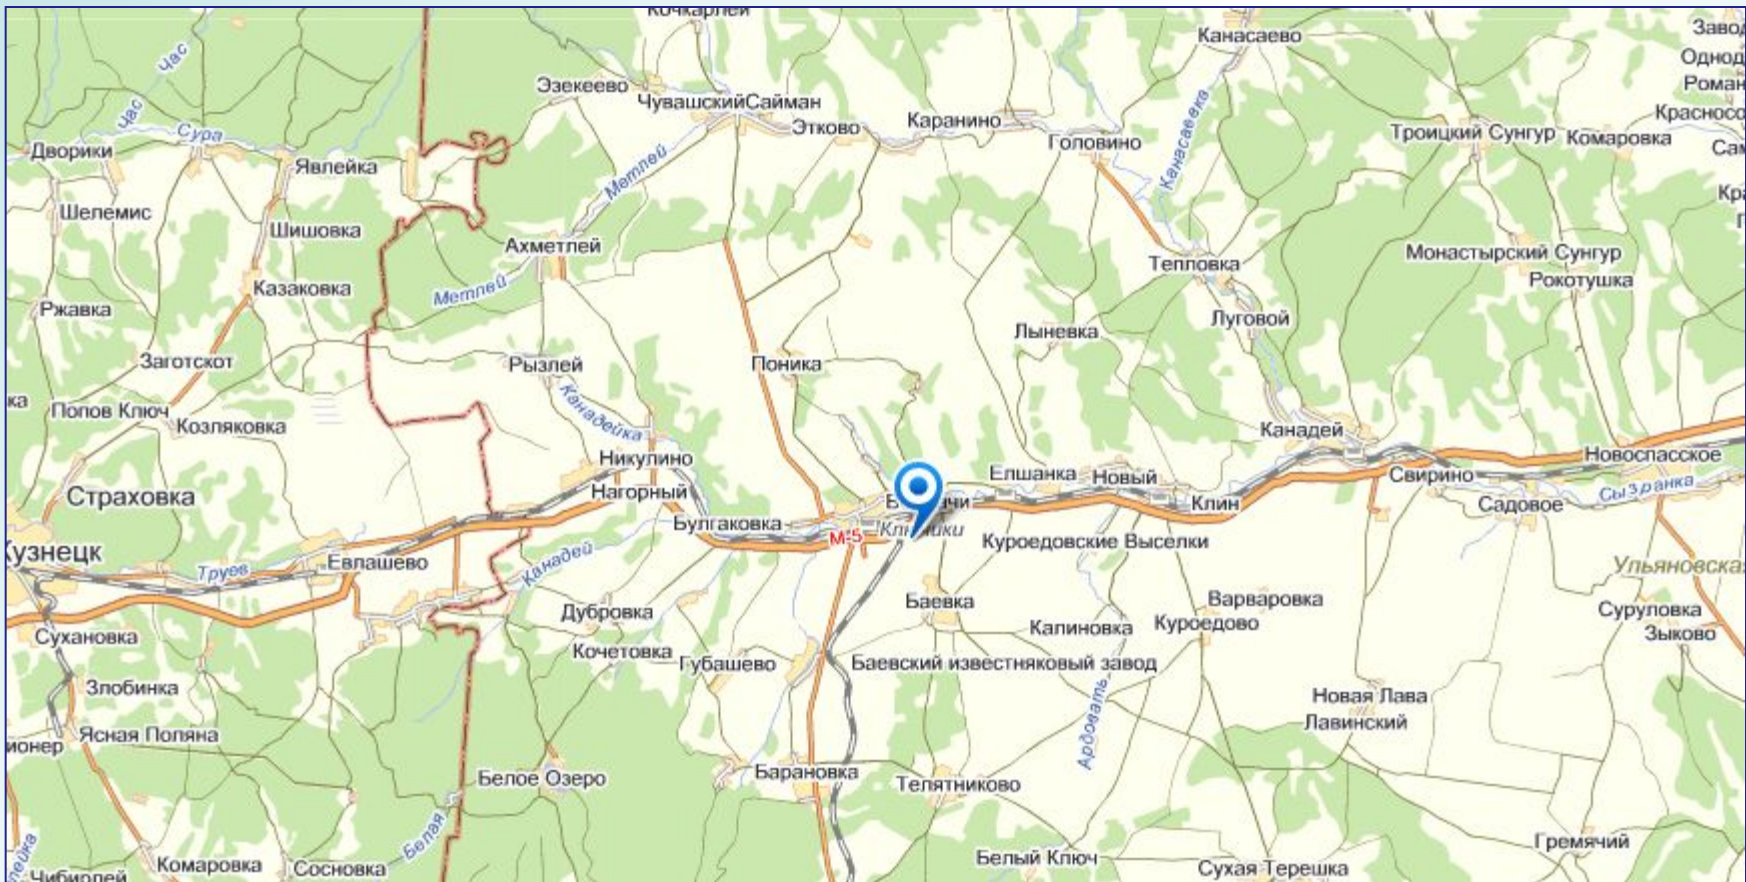

ПО «Николаевка»

Расположение объекта на карте Ульяновской области

Земельный участок расположен в Николаевском районе Ульяновской области
в посёлке Николаевка, ул. Шоссейная, д. 17.

Ранее здесь действовала база по деревообработке.

Производственная База «Николаевка»

Ульяновская область

Ульяновская область — субъект Российской Федерации. Образована 19 января 1943 г.

Площадь 37,3 тыс. кв. км.

Численность населения, проживающего на территории области, составляет **1495,2 тыс. человек**,