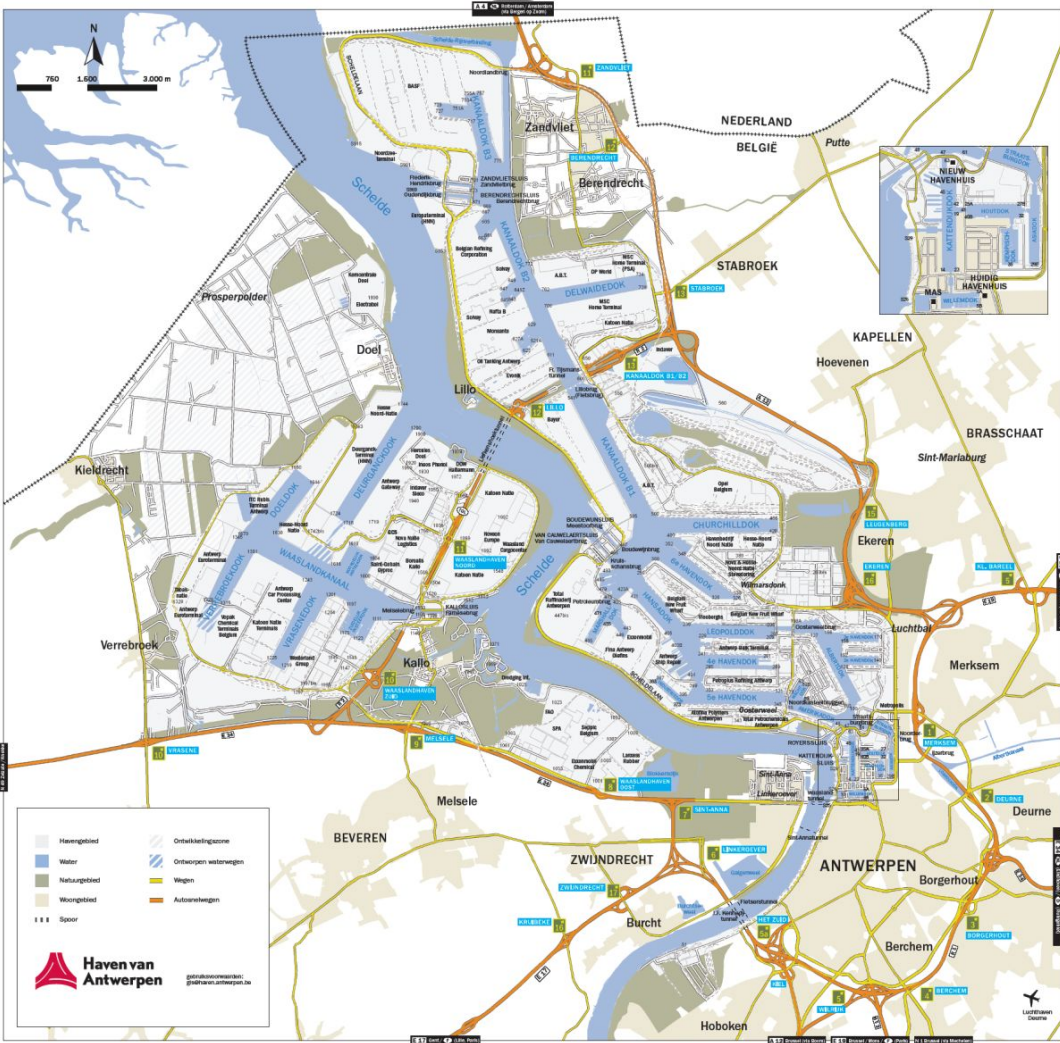

Chandler Belgium BVBA

АНТВЕРПЕН БЕЛГИЯ

Бельгия — государство в Западной Европе.

На северо-западе Бельгия омывается Северным морем.

Береговая линия: 66 км.

Площадь : 32 545 км²

Общая протяженность границ — 1.385 км,

Из них протяженность границ с Францией — 620 км, Германией — 167 км, Люксембург — 148 км, Нидерланды — 450 км;

Самая высокая точка — гора Ботранж (фр. Botrange), 694 метра над уровнем моря.

Порт Антверпен

Расположение

Карта порта Антверпен

Порт Антверпен сегодня

- Площадь: 13057 га
- Длина причалов: 160 км
- Железные дороги: 1055 км
- Автомобильные дороги: 392 км
- Крытые склады: 550 га

2002 г. - 2008 г.

14 моб. кранов
г/п 63 / 100 / 120 т
Выкид стрелы до
51 м

- Порт окружен сетью автострад
- Прямая связь с соседними странами
- Всего 40 км от Брюсселя – столицы Европы

Железнодорожные сообщения

- Регулярные рейсы из Антверпена по всем критически важным внутренним областям
- Расписание железнодорожных рейсов и пунктов назначения: www.railcontainer.be