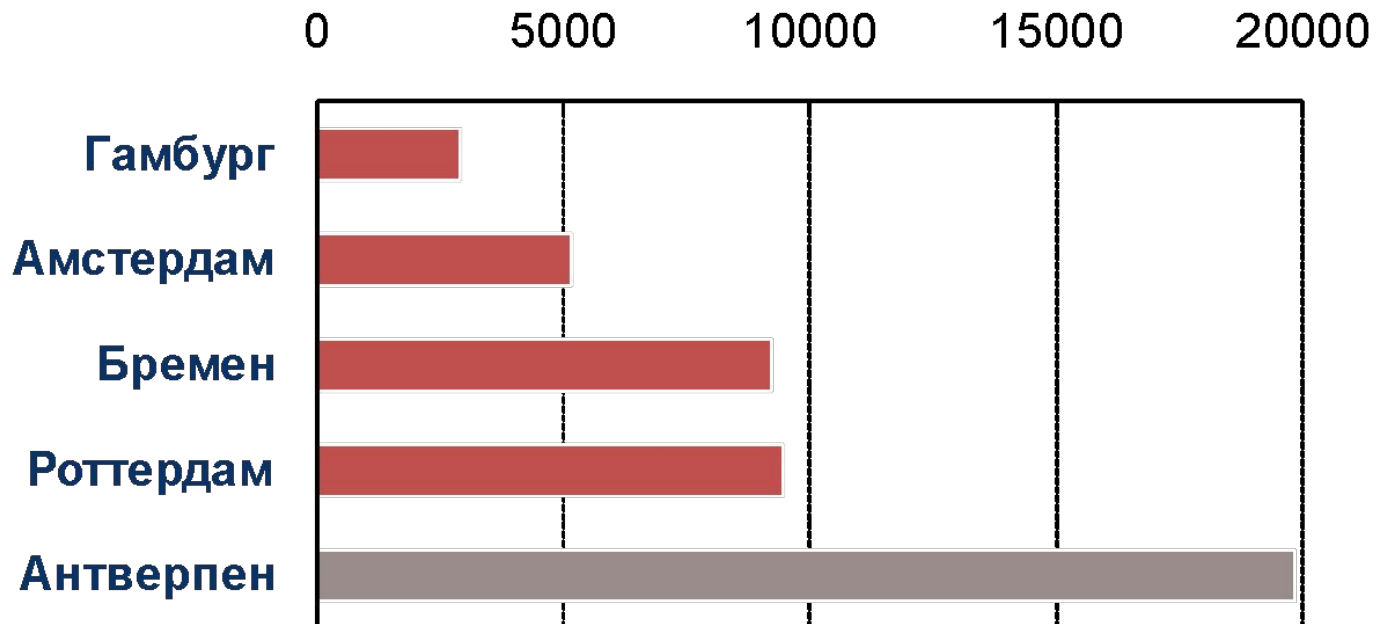

Доля рынка Европы без учета РО-РО

Источник: Порт Роттердам,
2008