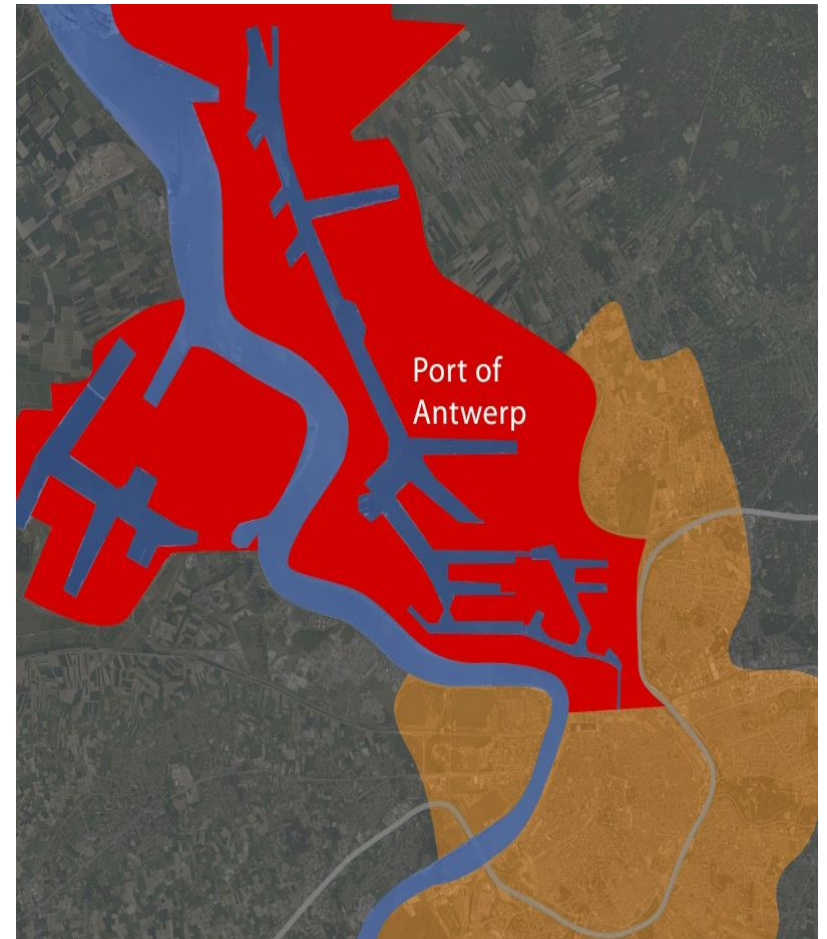

Из них протяженность границ с Францией — 620 км, Германией — 167 км, Люксембург — 148 км, Нидерланды — 450 км;

Самая высокая точка — гора Ботранж (фр. Botrange), 694 метра над уровнем моря.

Порт Антверпен

Расположение

Карта порта Антверпен

Порт Антверпен сегодня

- Площадь: 13057 га
- Длина причалов: 160 км
- Железные дороги: 1055 км
- Автомобильные дороги: 392 км
- Крытые склады: 550 га

2002 г. - 2008 г.

14 моб. кранов
г/п 63 / 100 / 120 т
Выкид стрелы до
51 м

18кранов г/п 27
ТОНН

плавкран "BRAVO" г/п 800 т

Antwerp, the N° 1 breakbulk port in Europe !

2008 : 16.799.668 metric tons

Location of the breakbulk terminals

- A.B.E.S.
- ASI
- DP World Breakbulk
- Mexiconatie
- NHS
- Sea-Invest
- Seaport Terminals
- Trouwnatie
- Westerlund
- Zuidnatie

Международный грузопоток (млн тонн в 2007г)

Порт Антверпен - Второй по величине порт Европы

Морские соединения

- Прямая связь с 500 портами
- 300 из них обслуживаются по меньшей мере раз в неделю
- www.lloyd.be/sailinglist