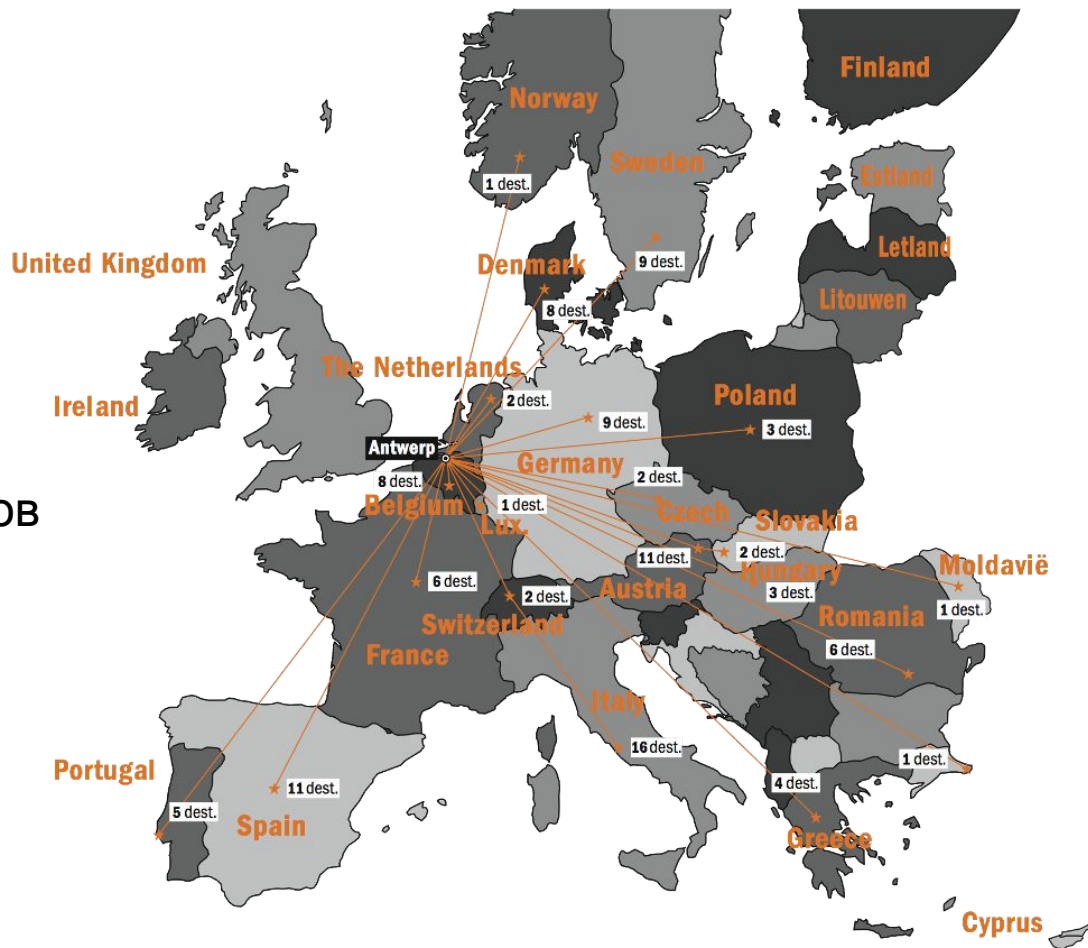

# Antwerp, the N° 1 breakbulk port in Europe !

2008 : 16.799.668 metric tons

Location of the breakbulk terminals

- A.B.E.S.
- ASI
- DP World Breakbulk
- Mexiconatie
- NHS
- Sea-Invest
- Seaport Terminals
- Trouwnatie
- Westerlund
- Zuidnatie

# Порт Антверпен - Второй по величине порт Европы

# Морские соединения

- Прямая связь с 500 портами
- 300 из них обслуживаются по меньшей мере раз в неделю
- [www.lloyd.be/sailinglist](http://www.lloyd.be/sailinglist)

- Порт окружен сетью автострад
- Прямая связь с соседними странами
- Всего 40 км от Брюсселя – столицы Европы

# Железнодорожные сообщения

□ Регулярные рейсы из Антверпена по всем критически важным внутренним областям

□ Расписание железнодорожных рейсов и пунктов назначения:

[www.railcontainer.be](http://www.railcontainer.be)