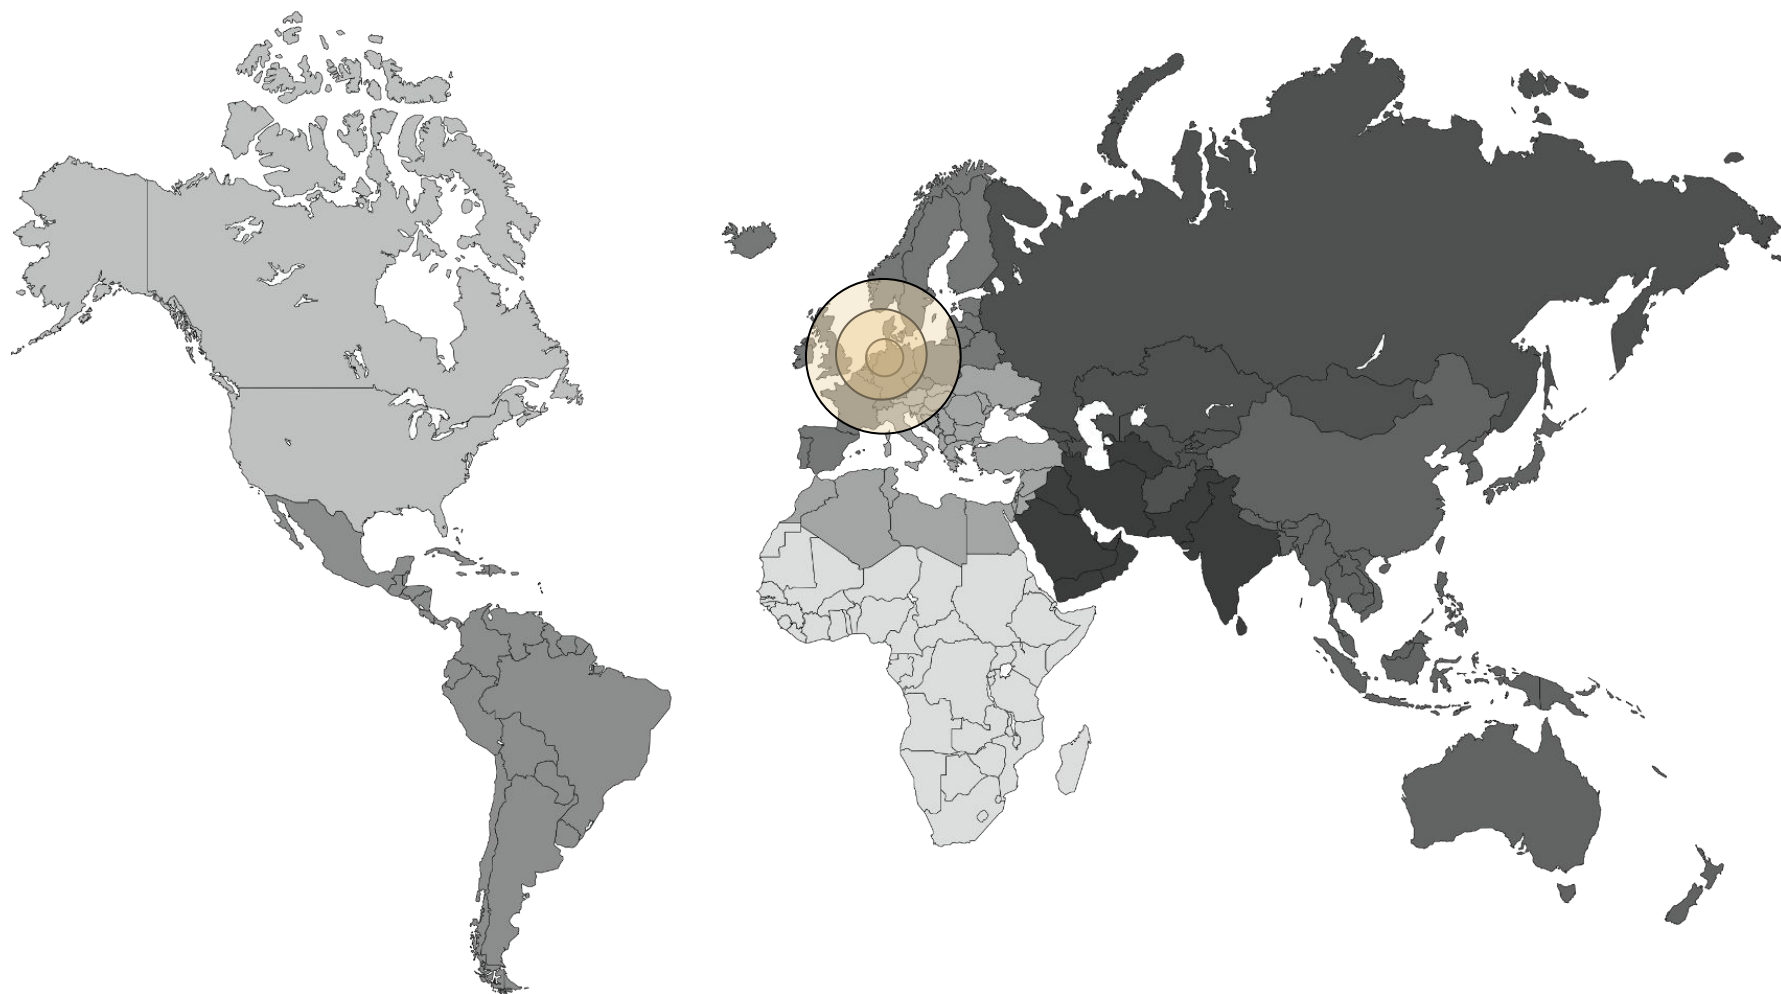

Chandler Belgium BVBA

АНТВЕРПЕН БЕЛГИЯ

Бельгия — государство в Западной Европе.

На северо-западе Бельгия омывается Северным морем.

Береговая линия: 66 км.

Площадь : 32 545 км²

Общая протяженность границ — 1.385 км,

Из них протяженность границ с Францией — 620 км, Германией — 167 км, Люксембург — 148 км, Нидерланды — 450 км;

Самая высокая точка — гора Ботранж (фр. Botrange), 694 метра над уровнем моря.

Порт Антверпен

Расположение

Карта порта Антверпен

Порт Антверпен сегодня

- Площадь: 13057 га
- Длина причалов: 160 км
- Железные дороги: 1055 км
- Автомобильные дороги: 392 км
- Крытые склады: 550 га

2002 г. - 2008 г.

14 моб. кранов
г/п 63 / 100 / 120 т
Выкид стрелы до
51 м

18кранов г/п 27
ТОНН

плавкран "BRAVO" г/п 800 т

Antwerp, the N° 1 breakbulk port in Europe !

2008 : 16.799.668 metric tons

Location of the breakbulk terminals

- A.B.E.S.
- ASI
- DP World Breakbulk
- Mexiconatie
- NHS
- Sea-Invest
- Seaport Terminals
- Trouwnatie
- Westerlund
- Zuidnatie