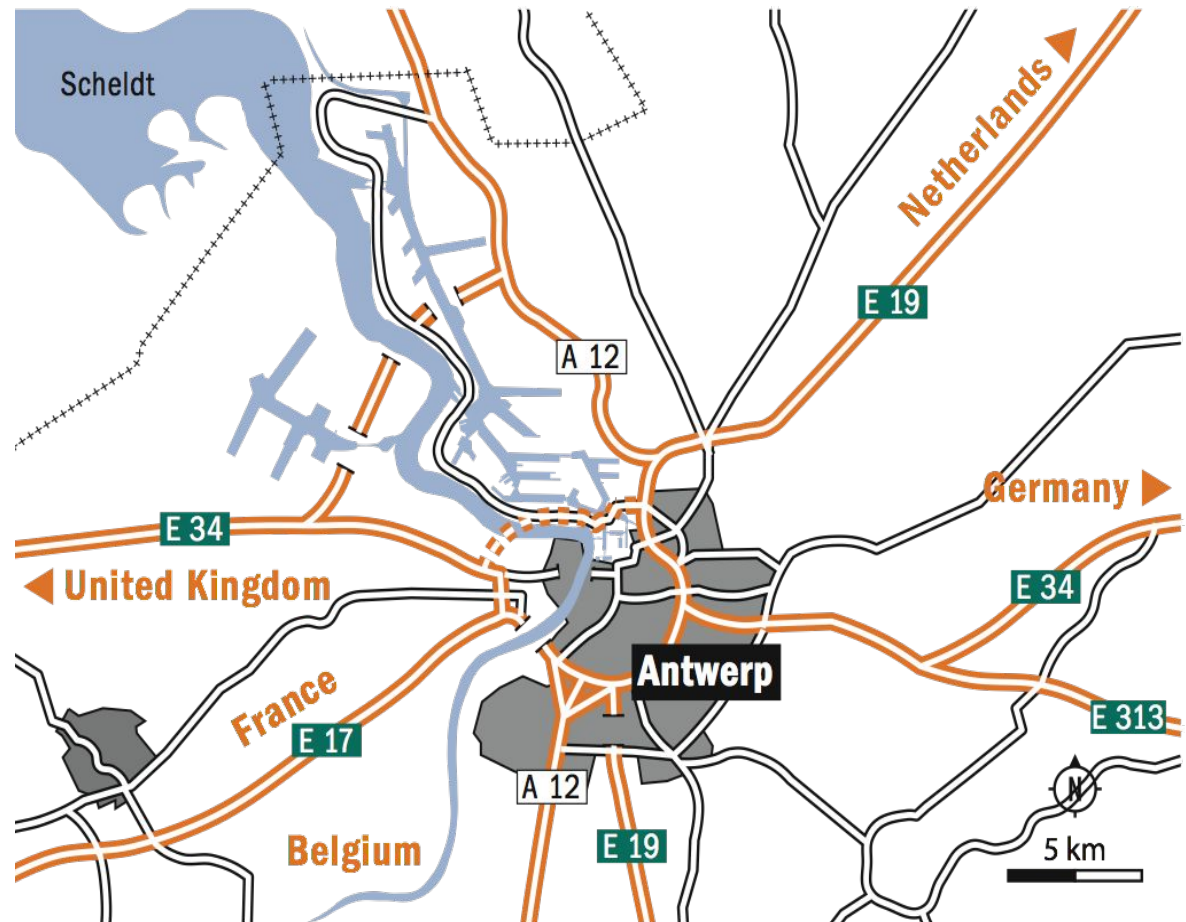

Из них протяженность границ с Францией — 620 км, Германией — 167 км, Люксембург — 148 км, Нидерланды — 450 км;

Самая высокая точка — гора Ботранж (фр. Botrange), 694 метра над уровнем моря.

Порт Антверпен

18кранов г/п 27
ТОНН

плавкран "BRAVO" г/п 800 т

Antwerp, the N° 1 breakbulk port in Europe !

2008 : 16.799.668 metric tons

Location of the breakbulk terminals

- A.B.E.S.
- ASI
- DP World Breakbulk
- Mexiconatie
- NHS
- Sea-Invest
- Seaport Terminals
- Trouwnatie
- Westerlund
- Zuidnatie

Международный грузопоток (млн тонн в 2007г)

Порт Антверпен - Второй по величине порт Европы

Морские соединения

- Прямая связь с 500 портами
- 300 из них обслуживаются по меньшей мере раз в неделю
- www.lloyd.be/sailinglist

- Порт окружен сетью автострад
- Прямая связь с соседними странами
- Всего 40 км от Брюсселя – столицы Европы

Железнодорожные сообщения

- Регулярные рейсы из Антверпена по всем критически важным внутренним областям
- Расписание железнодорожных рейсов и пунктов назначения: www.railcontainer.be