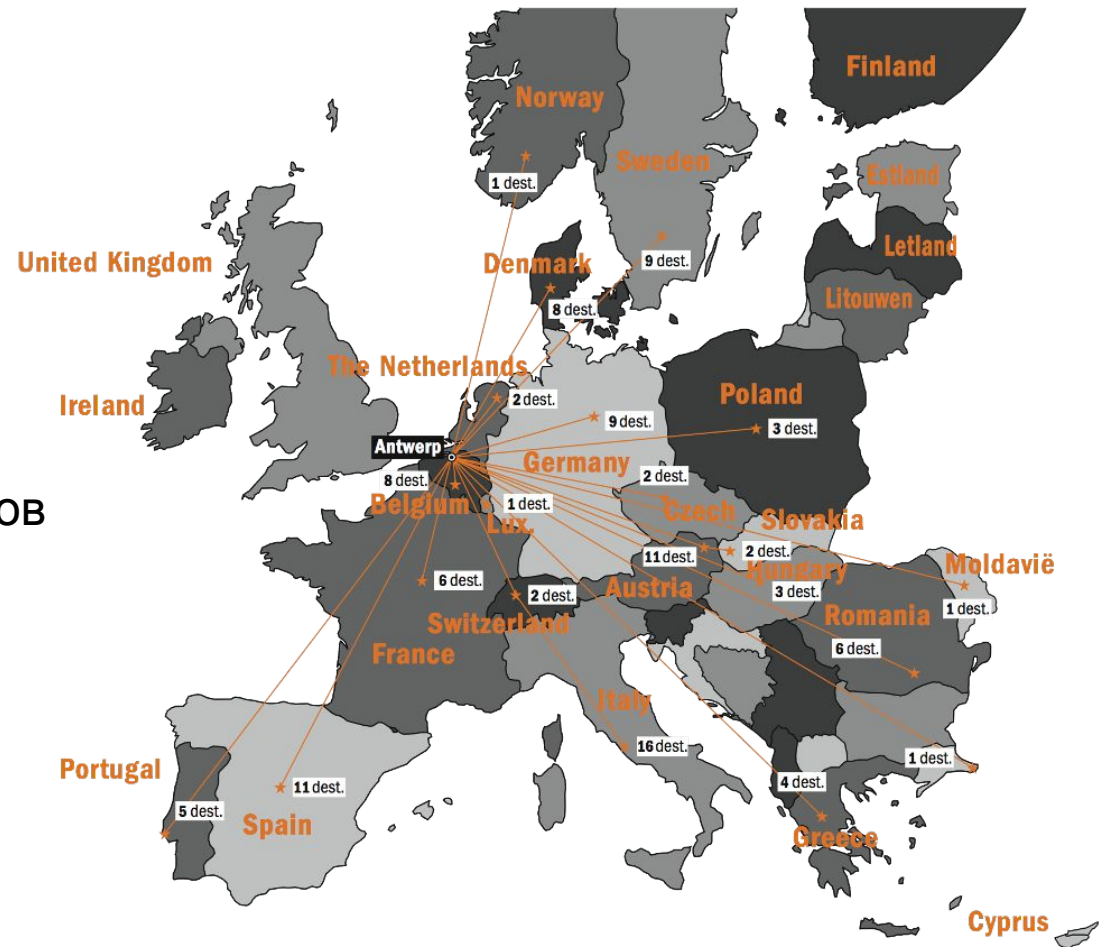

Из них протяженность границ с Францией — 620 км, Германией — 167 км, Люксембург — 148 км, Нидерланды — 450 км;

Самая высокая точка — гора Ботранж (фр. Botrange), 694 метра над уровнем моря.

Порт Антверпен

18кранов г/п 27
ТОНН

плавкран "BRAVO" г/п 800 т

Antwerp, the N° 1 breakbulk port in Europe !

2008 : 16.799.668 metric tons

Location of the breakbulk terminals

- A.B.E.S.
- ASI
- DP World Breakbulk
- Mexiconatie
- NHS
- Sea-Invest
- Seaport Terminals
- Trouwnatie
- Westerlund
- Zuidnatie

Международный грузопоток (млн тонн в 2007г)

Порт Антверпен - Второй по величине порт Европы

Морские соединения

- Прямая связь с 500 портами
- 300 из них обслуживаются по меньшей мере раз в неделю
- www.lloyd.be/sailinglist

- Порт окружен сетью автострад
- Прямая связь с соседними странами
- Всего 40 км от Брюсселя – столицы Европы

Железнодорожные сообщения

- Регулярные рейсы из Антверпена по всем критически важным внутренним областям
- Расписание железнодорожных рейсов и пунктов назначения: www.railcontainer.be