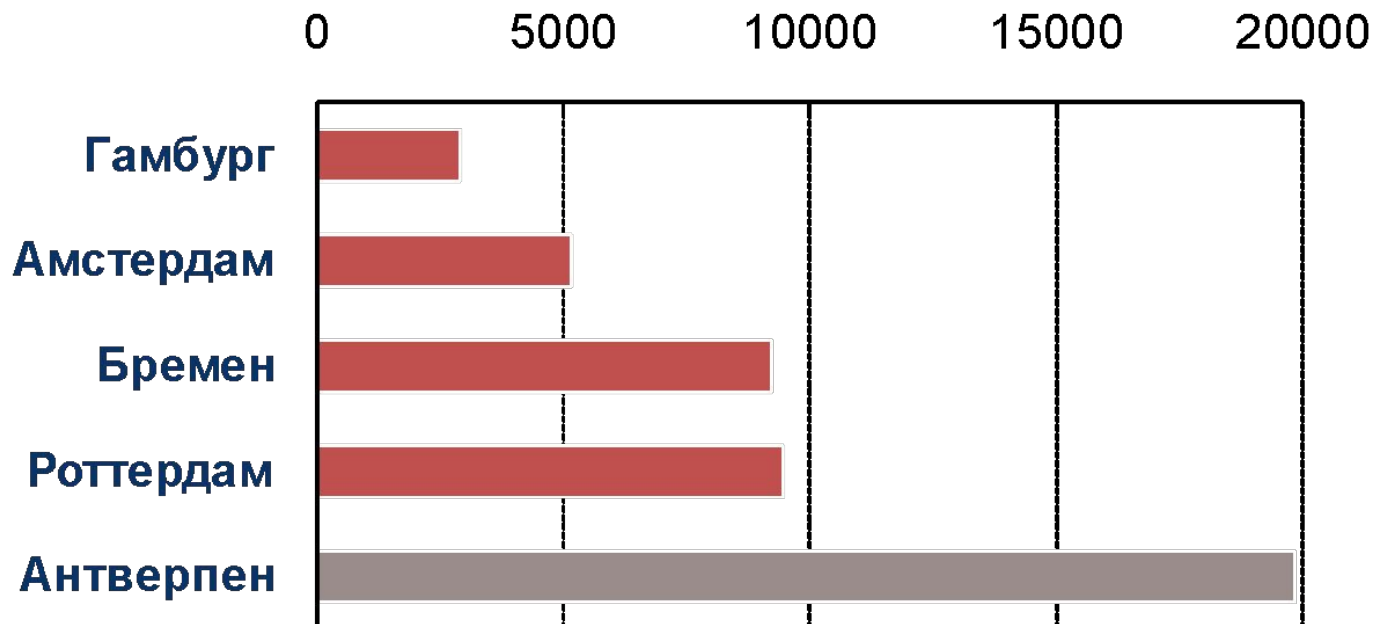

Крупнейший порт по
обработке проектных грузов в
Европе

316 000 тонн

Широчайший диапазон грузов

железнодорожные составы

ветряные мельницы

станки

фабрики

краны

и т.п.

Доля рынка Европы без учета РО-РО

Источник: Порт Роттердам,
2008

Мы искренне надеемся видеть Вас среди клиентов нашей компании и уверены, что с нашей помощью Вы сможете достичь самых высоких результатов в Вашем бизнесе.