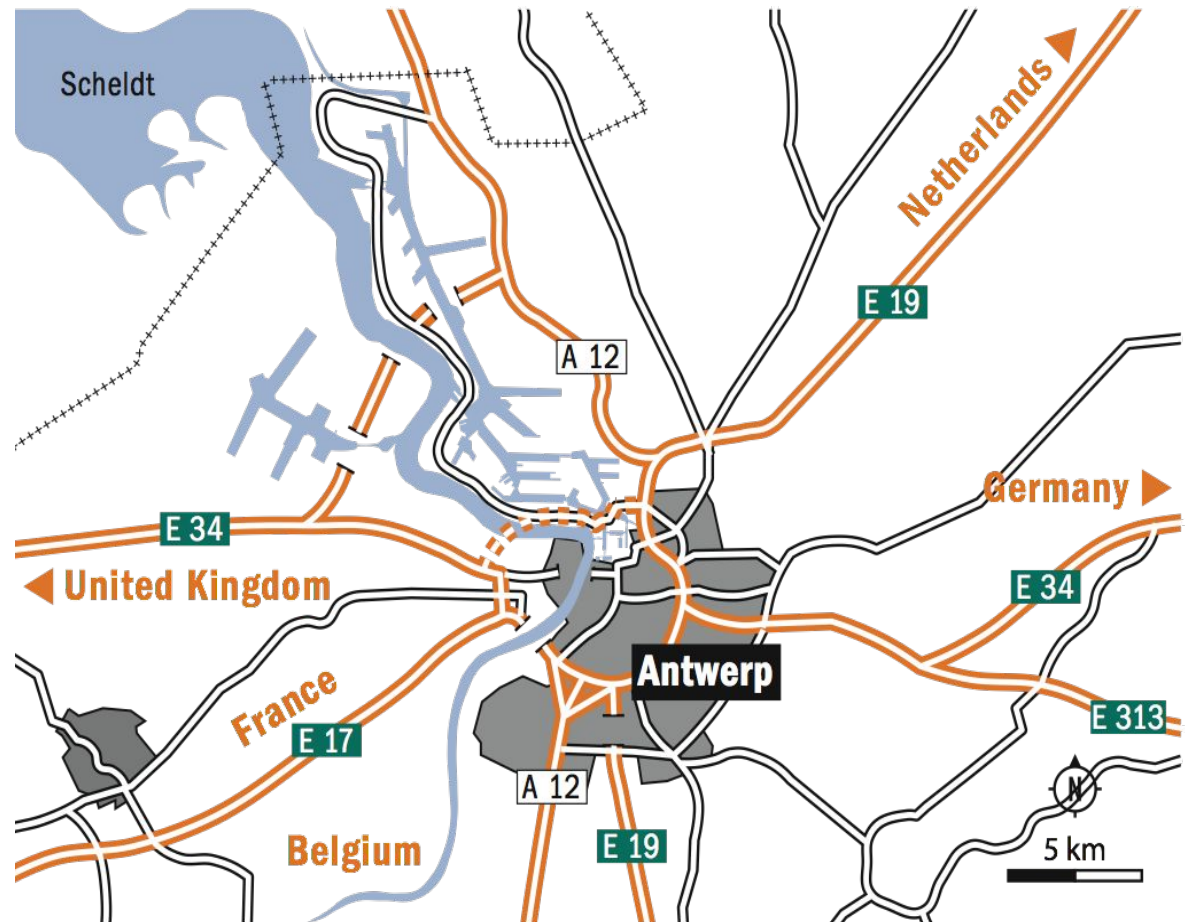

# Порт Антверпен - Второй по величине порт Европы

# Морские соединения

- Прямая связь с 500 портами
- 300 из них обслуживаются по меньшей мере раз в неделю
- [www.lloyd.be/sailinglist](http://www.lloyd.be/sailinglist)

- Порт окружен сетью автострад
- Прямая связь с соседними странами
- Всего 40 км от Брюсселя – столицы Европы