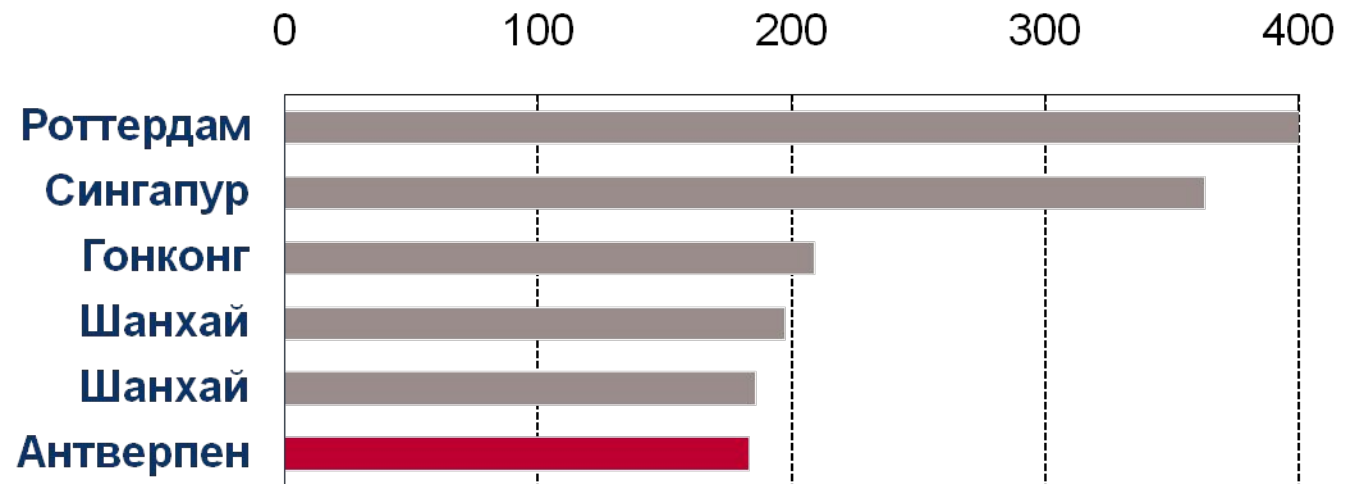

18кранов г/п 27
ТОНН

плавкран "BRAVO" г/п 800 т

Antwerp, the N° 1 breakbulk port in Europe !

2008 : 16.799.668 metric tons

Location of the breakbulk terminals

- A.B.E.S.
- ASI
- DP World Breakbulk
- Mexiconatie
- NHS
- Sea-Invest
- Seaport Terminals
- Trouwnatie
- Westerlund
- Zuidnatie

Международный грузопоток (млн тонн в 2007г)

Порт Антверпен - Второй по величине порт Европы

Морские соединения

- Прямая связь с 500 портами
- 300 из них обслуживаются по меньшей мере раз в неделю
- www.lloyd.be/sailinglist