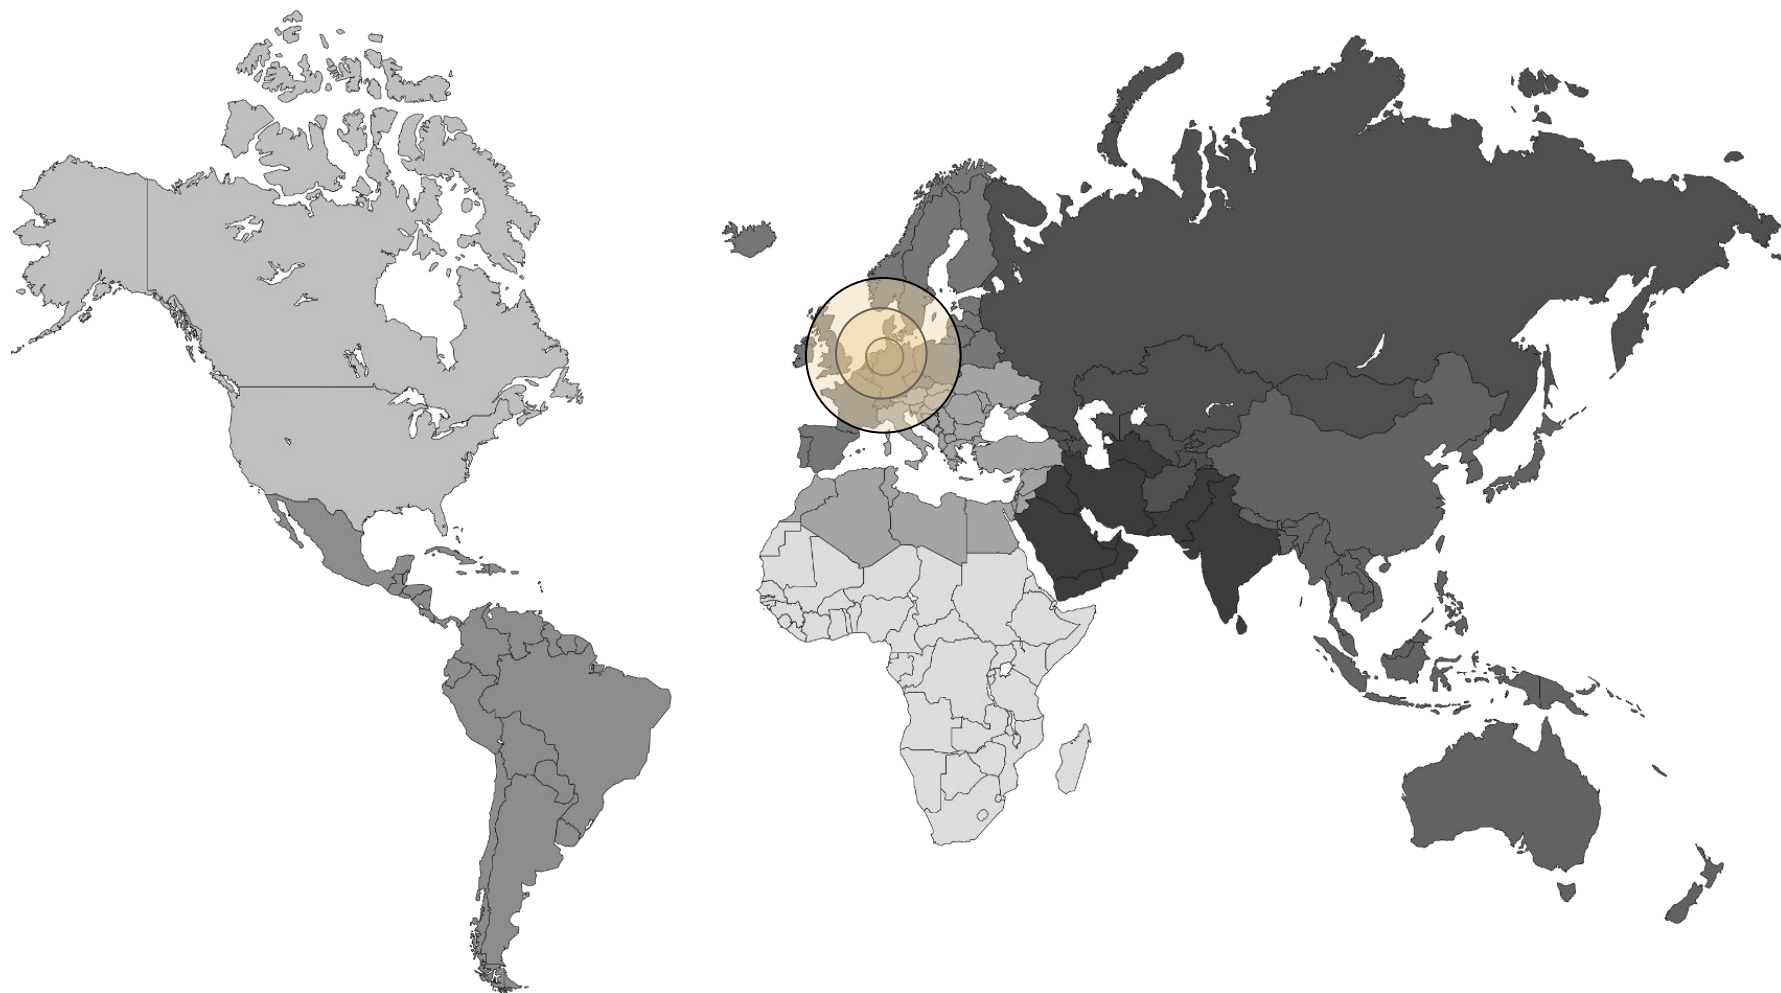

# АНТВЕРПЕН БЕЛГИЯ

Бельгия — государство в Западной Европе.

На северо-западе Бельгия омывается Северным морем.

Береговая линия: 66 км.

Площадь : 32 545 км<sup>2</sup>

Общая протяженность границ — 1.385 км,

Из них протяженность границ с Францией — 620 км, Германией — 167 км, Люксембург — 148 км, Нидерланды — 450 км;

Самая высокая точка — гора Ботранж (фр. Botrange), 694 метра над уровнем моря.

# Порт Антверпен

# Расположение