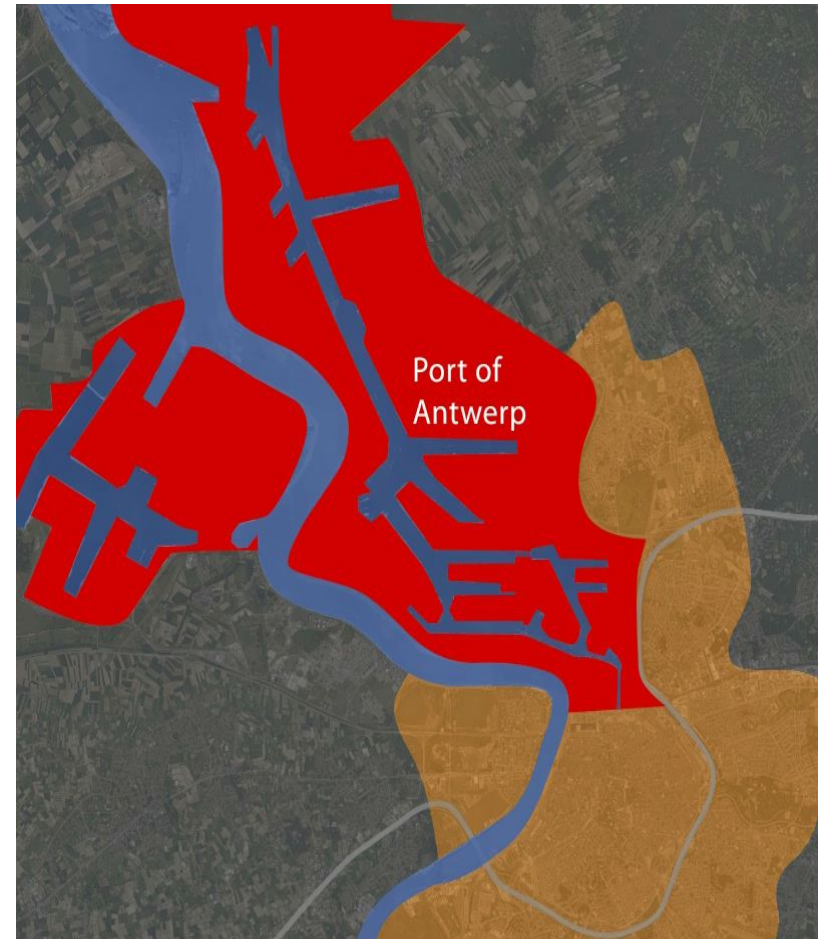

# Порт Антверпен

# Расположение

# Карта порта Антверпен

## Порт Антверпен сегодня

- Площадь: 13057 га
- Длина причалов: 160 км
- Железные дороги: 1055 км
- Автомобильные дороги: 392 км
- Крытые склады: 550 га

2002 г. - 2008 г.

14 моб. кранов  
г/п 63 / 100 / 120 т  
Выкид стрелы до  
51 м