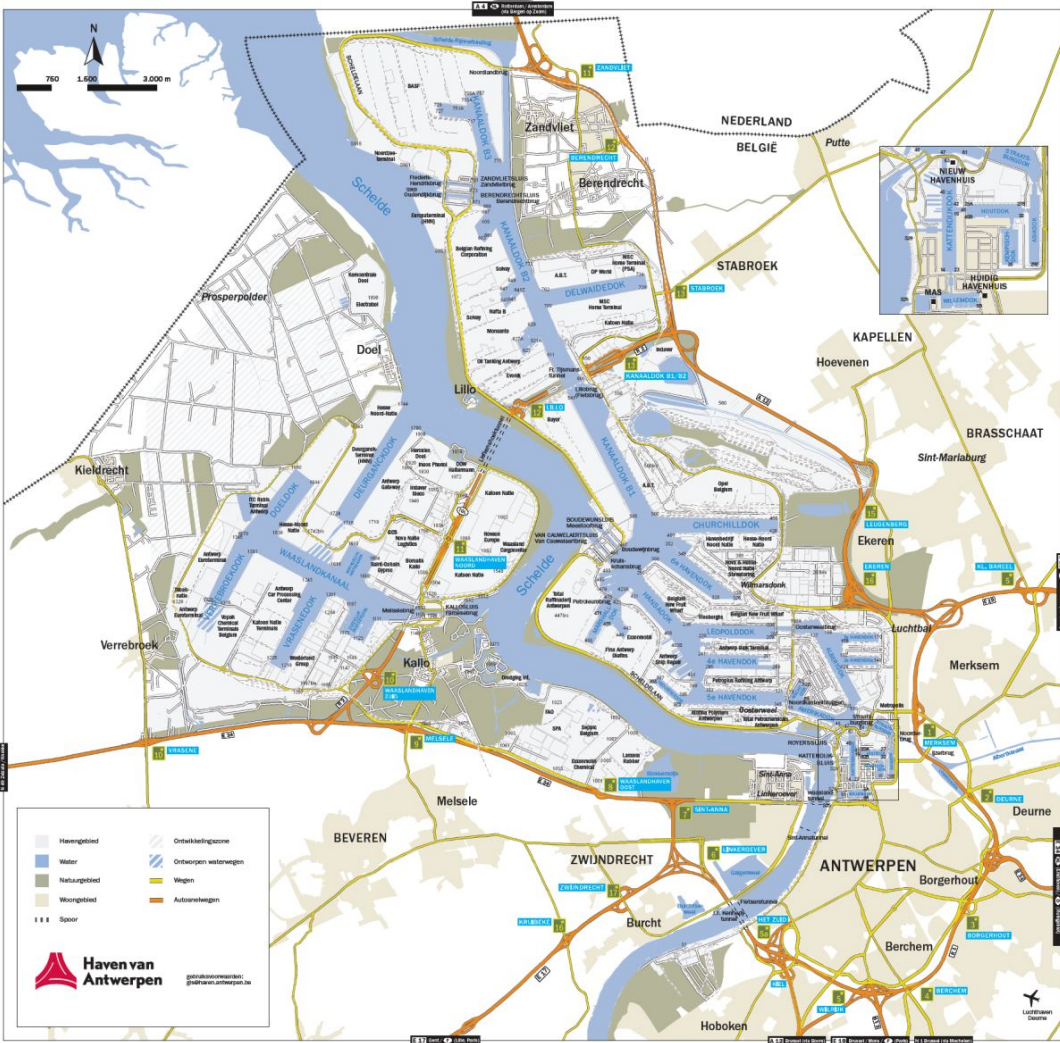

Карта порта Антверпен