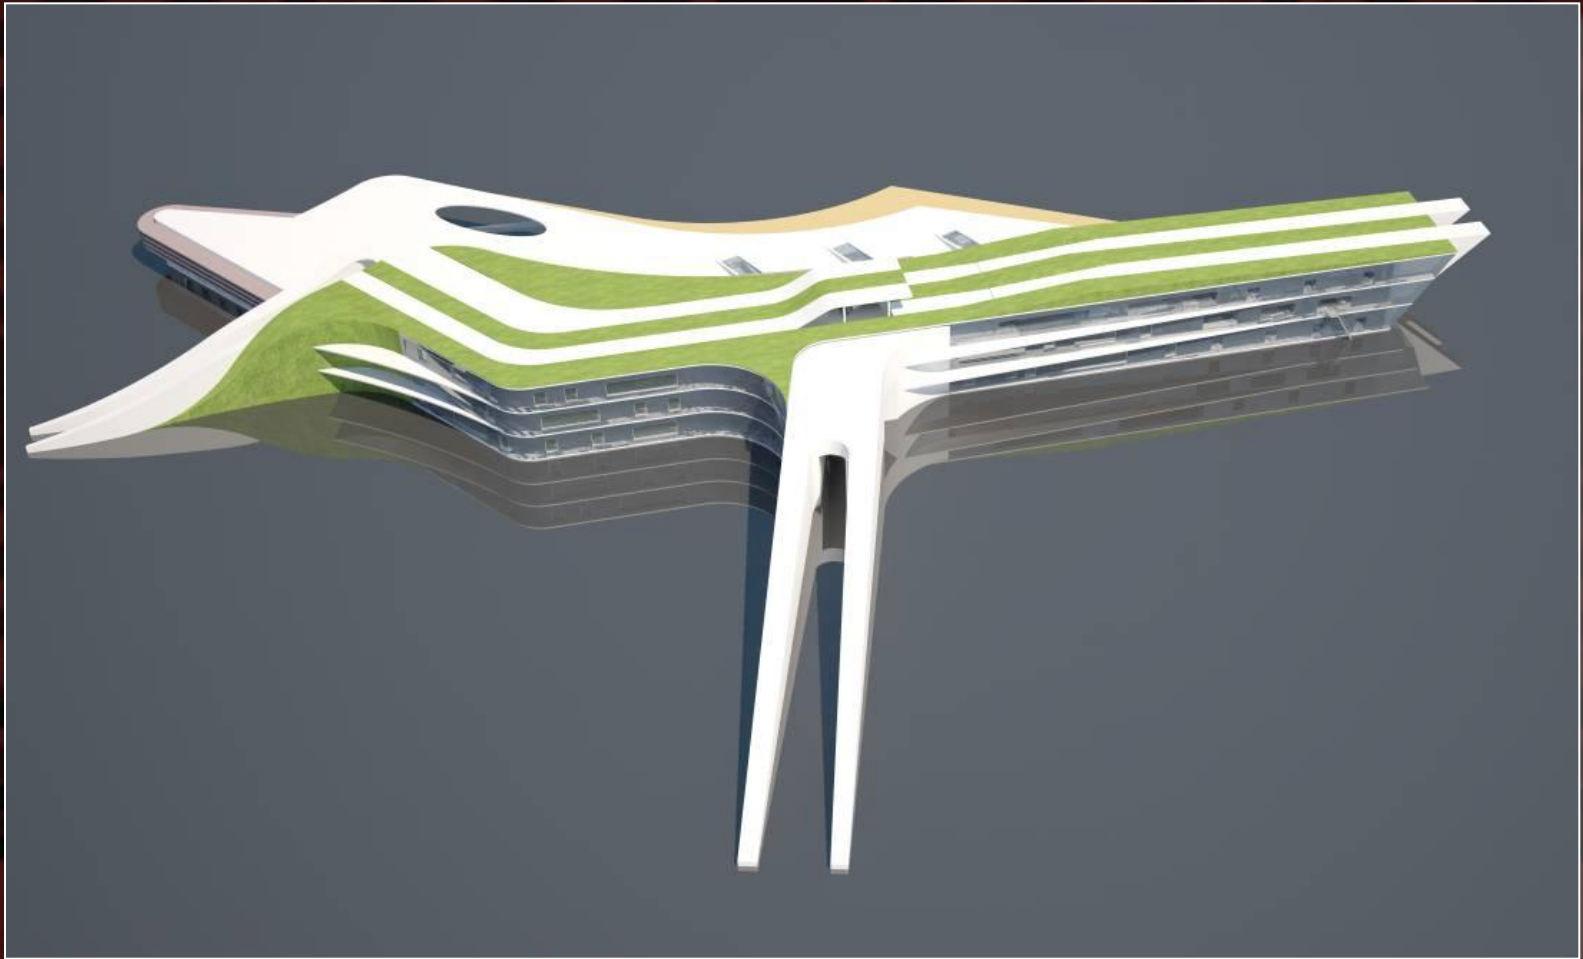

УО «БРЕСТСКИЙ ГОСУДАРСТВЕННЫЙ ТЕХНИЧЕСКИЙ УНИВЕРСИТЕТ»

Ул. Московская, 267, 224017,
г. Брест,
Республика Беларусь

www.bstu.by

E-mail: innovation@bstu.by

T.: +375 162 429 002 Ф.: +375 162 420 548