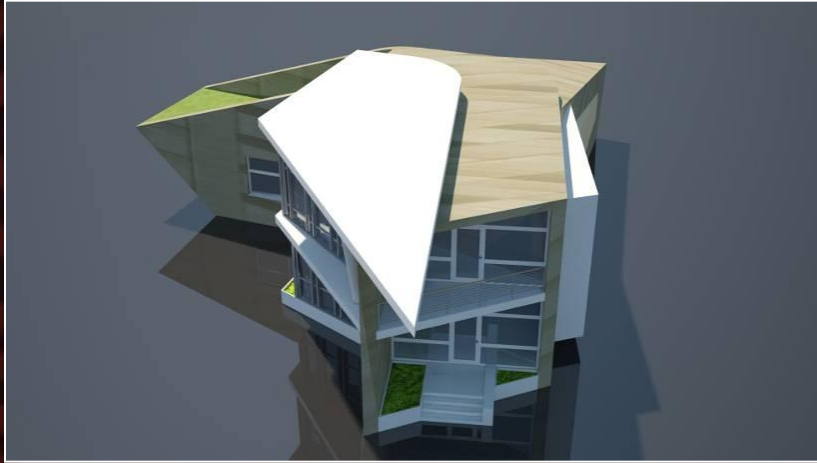

Häuser im Ökodorf

УО «БРЕСТСКИЙ ГОСУДАРСТВЕННЫЙ ТЕХНИЧЕСКИЙ УНИВЕРСИТЕТ»

Ул. Московская, 267, 224017,
г. Брест,
Республика Беларусь

www.bstu.by

E-mail: innovation@bstu.by

T.: +375 162 429 002 Ф.: +375 162 420 548