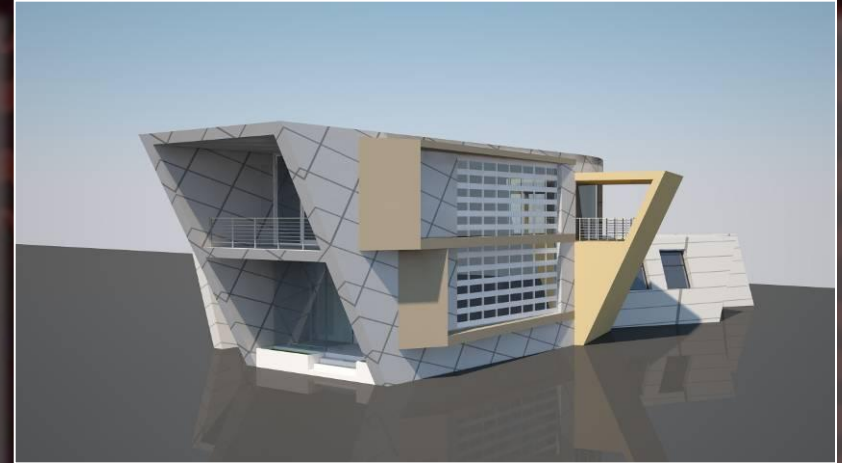

Häuser im Ökodorf

УО «БРЕСТСКИЙ ГОСУДАРСТВЕННЫЙ ТЕХНИЧЕСКИЙ УНИВЕРСИТЕТ»

Ул. Московская, 267, 224017,
г. Брест,
Республика Беларусь

www.bstu.by

E-mail: innovation@bstu.by

T.: +375 162 429 002 Ф.: +375 162 420 548