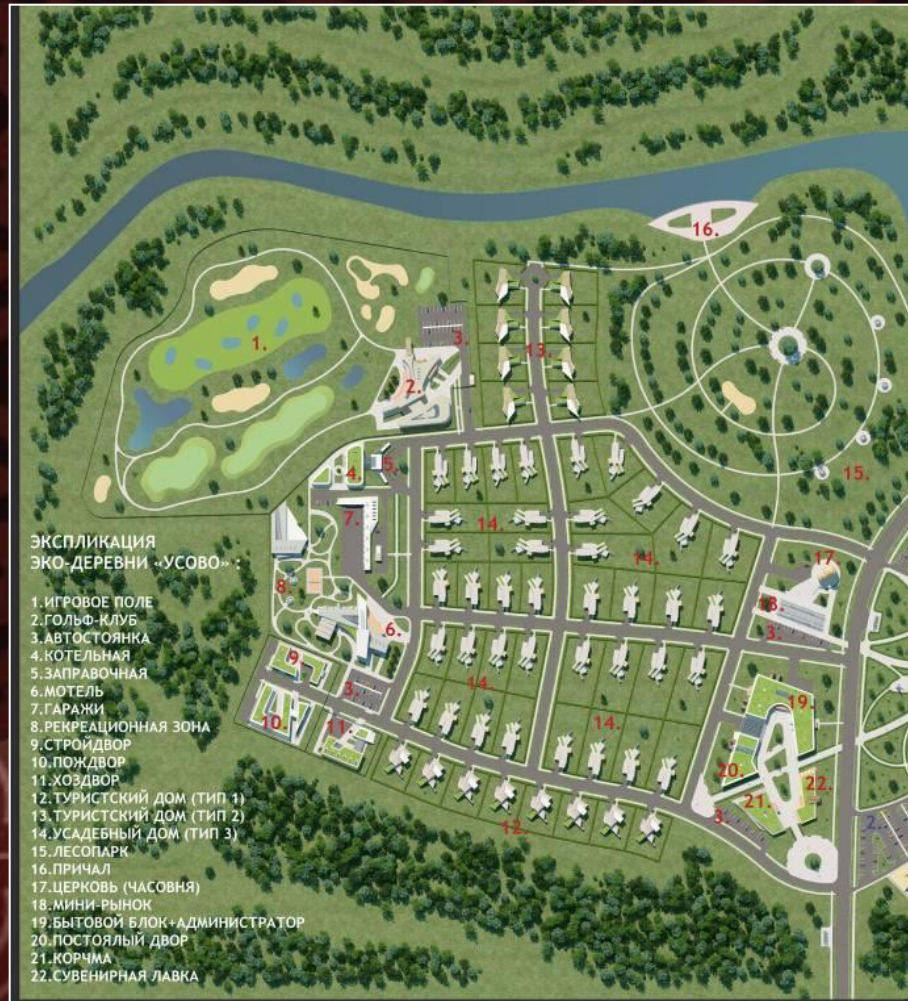

УО «БРЕСТСКИЙ ГОСУДАРСТВЕННЫЙ ТЕХНИЧЕСКИЙ УНИВЕРСИТЕТ»

Ул. Московская, 267, 224017,
г. Брест,
Республика Беларусь

www.bstu.by

E-mail: innovation@bstu.by

T.: +375 162 429 002 Ф.: +375 162 420 548