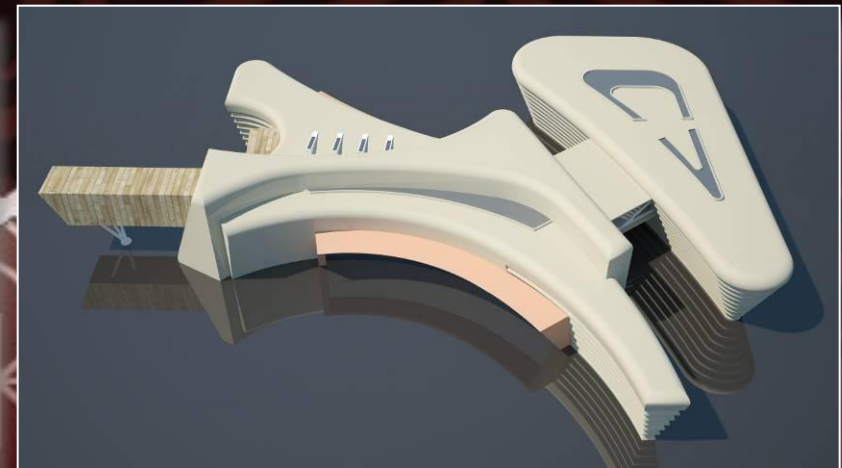

Häuser im Ökodorf

УО «БРЕСТСКИЙ ГОСУДАРСТВЕННЫЙ ТЕХНИЧЕСКИЙ УНИВЕРСИТЕТ»

Ул. Московская, 267, 224017,
г. Брест,
Республика Беларусь

www.bstu.by

E-mail: innovation@bstu.by

T.: +375 162 429 002 Ф.: +375 162 420 548