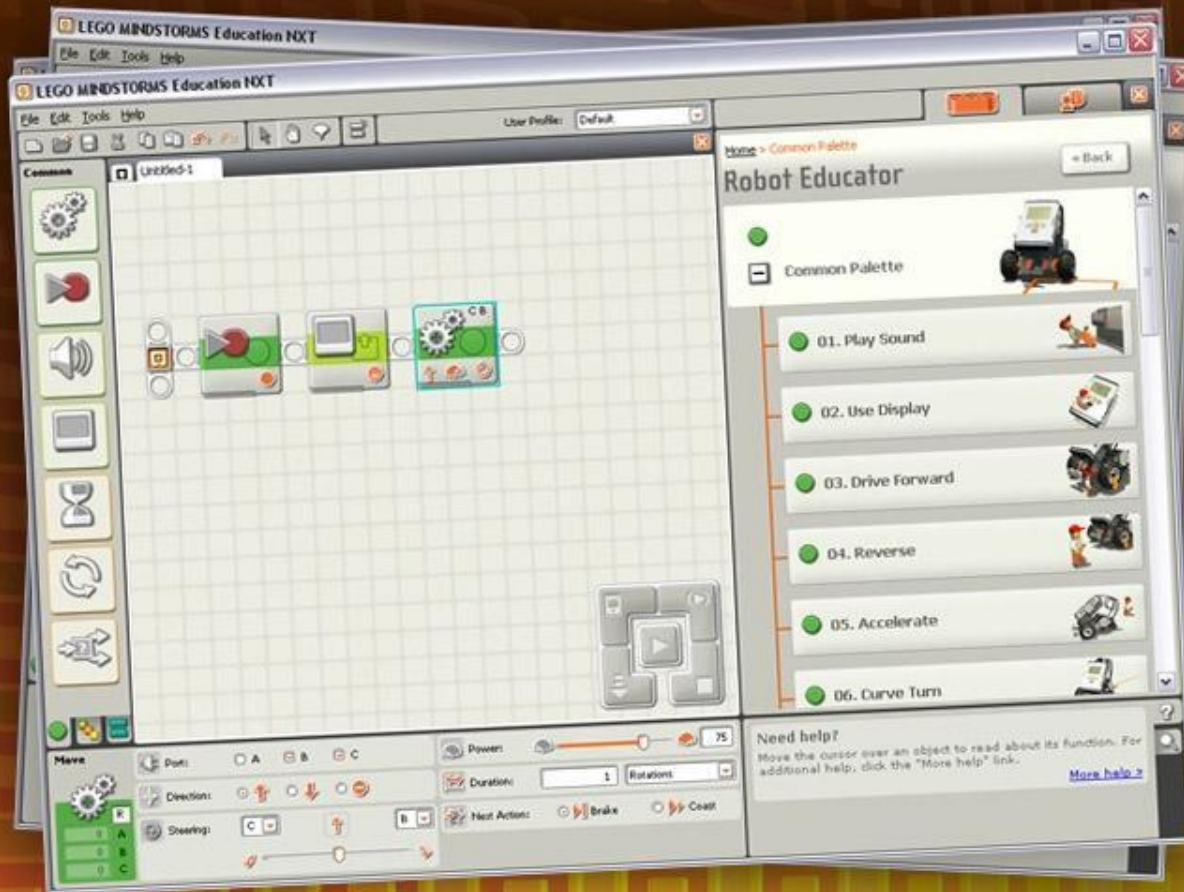

hardware

MINDSTORMS
education

exit

NXT software v1.0

2000077 LEGO MINDSTORMS Education NXT Software

hardware

LEGO mindstorms
education

exit

NXT software v1.0

software

LEGO MINDSTORMS[®]
education

exit

Совместимость

- Возможность управлять NXT при помощи Robolab 2.9
- Совместимость RCX датчиков и двигателей с NXT

hardware

MINDSTORMS
education