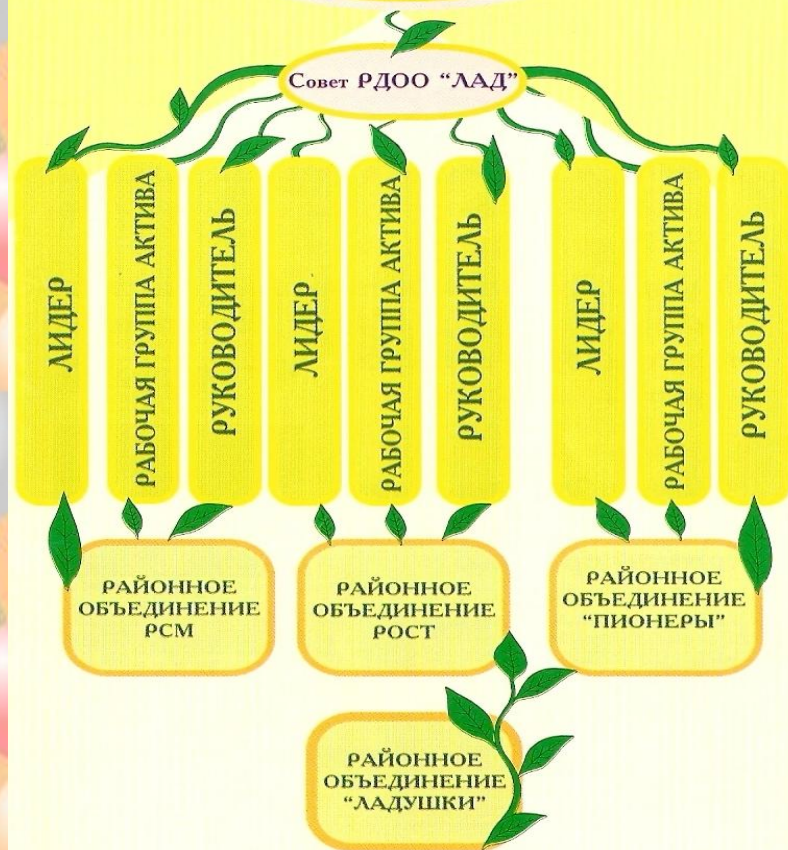

СТРУКТУРА САМОУПРАВЛЕНИЯ РДОО "ЛАД"

Слет РДОО "ЛАД"

Совет РДОО "ЛАД"

Адрес: 404620, Волгоградская область, г. Ленинск,
ул. Ленина, д. 21а, тел. 8 (4478) 41240