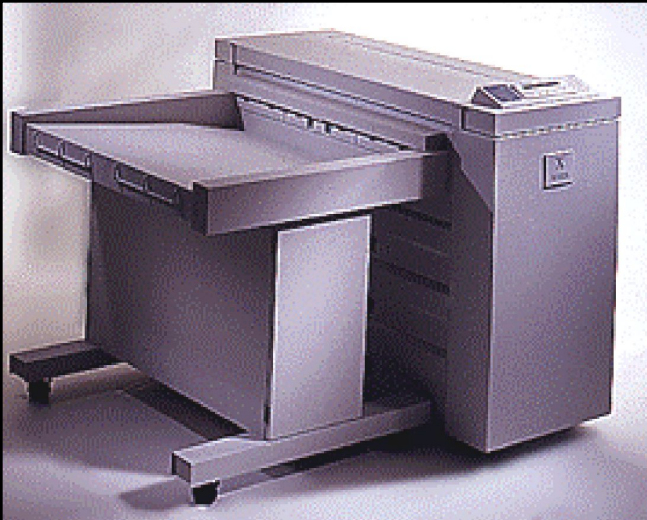

- **3 рулона x 175 м**
- **Ширина - 297 мм до 914 мм**
- **Типы - бумага, калька, пленка**
- **Нарезанные листы**
- **Автоматическое переключение рулогов**
- **Автоматический выбор рулона (р-р)**

Xerox 8830 Стакер 1000