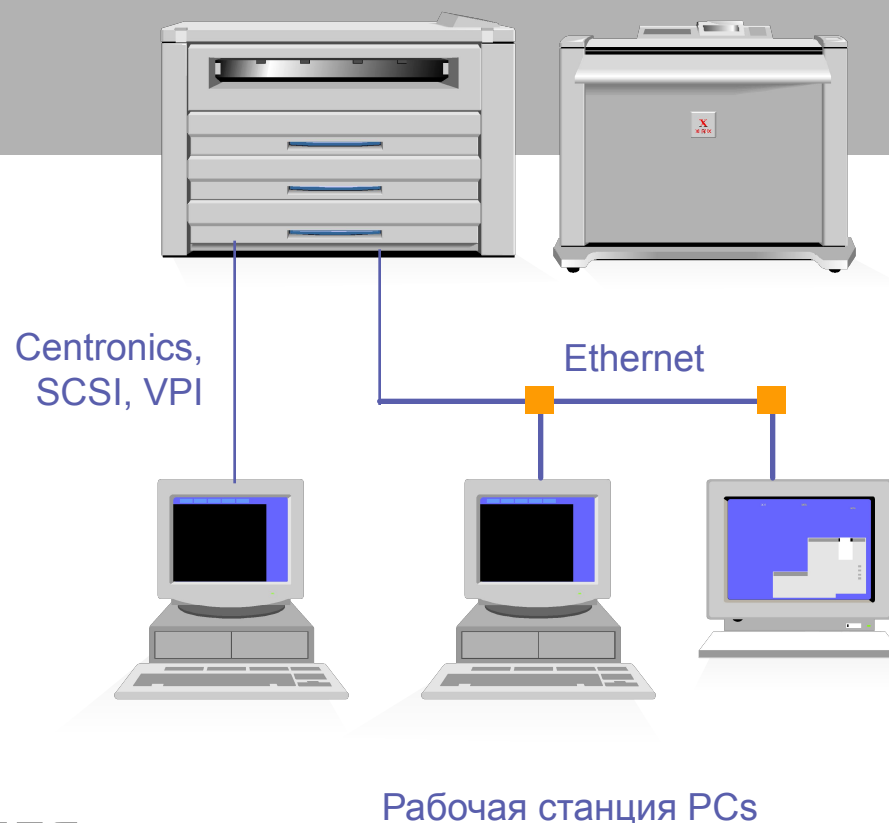

УПРОСТИТЕ ИЗГОТОВЛЕНИЕ ДОКУМЕНТОВ

- **Document Submission Tool**
- **Document Retrieval Tool**
- **Драйверы для печати**
- **Printer Manager Tool**
- **Engineering Print Manager для UNIX**