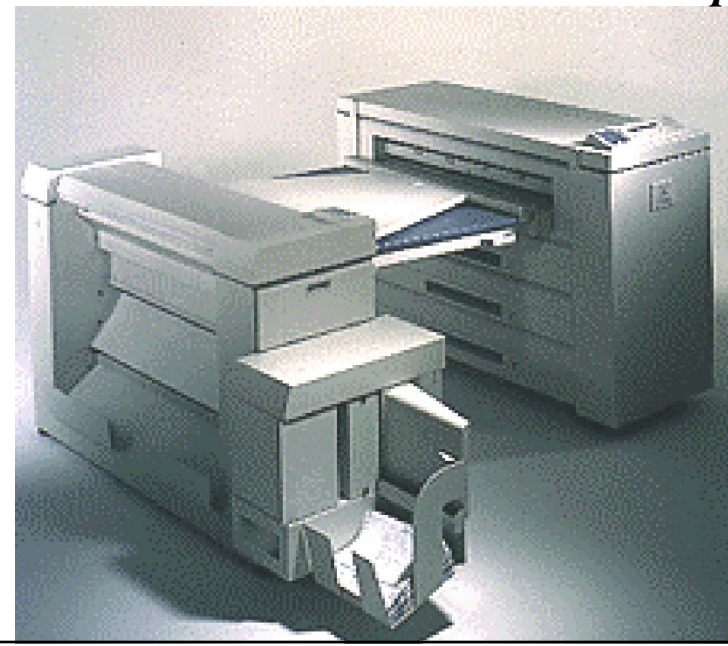

- Xerox Стакер 1000
- Xerox 8830 Фолдер
- Стандартно лоток для отпечатков

Xerox 8830 Фолдер