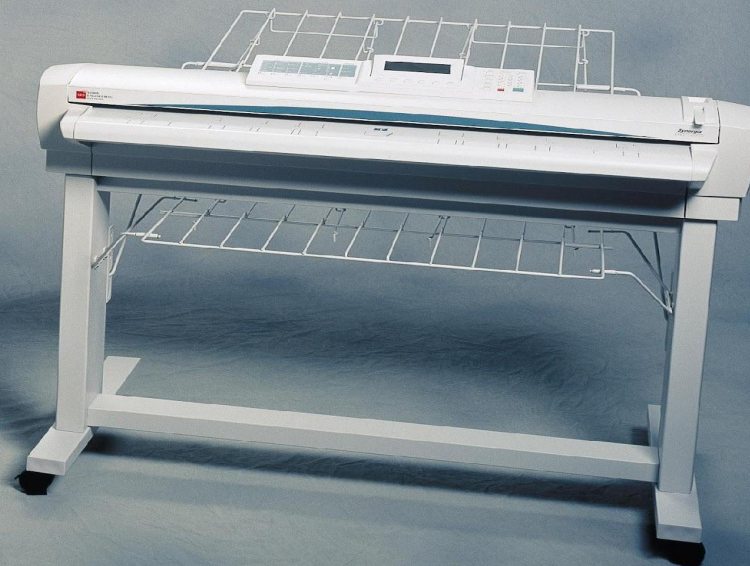

- **Сокращение времени на работу**
- **Рост эффективности**
- **Ускоряет внутренние процессы**
- **Сокращает затраты**