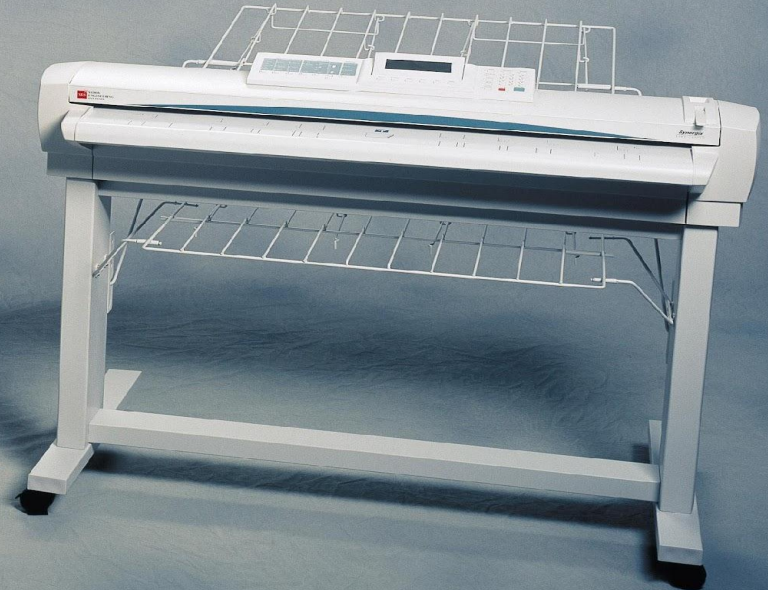

8830

DOCUMENT COMPANY

XEROX

ENGINEERING SYSTEMS