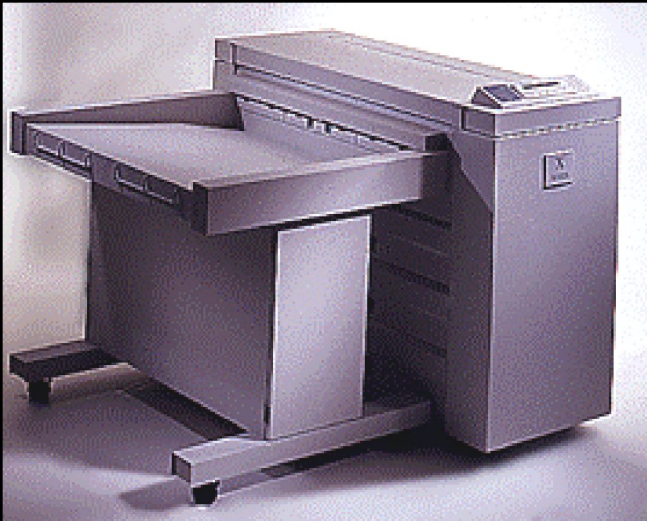

- **3 рулона x 175 м**
- **Ширина - 297 мм до 914 мм**
- **Типы - бумага, калька, пленка**
- **Нарезанные листы**
- **Автоматическое переключение рулогов**
- **Автоматический выбор рулона (р-р)**

Xerox 8830 Стакер 1000