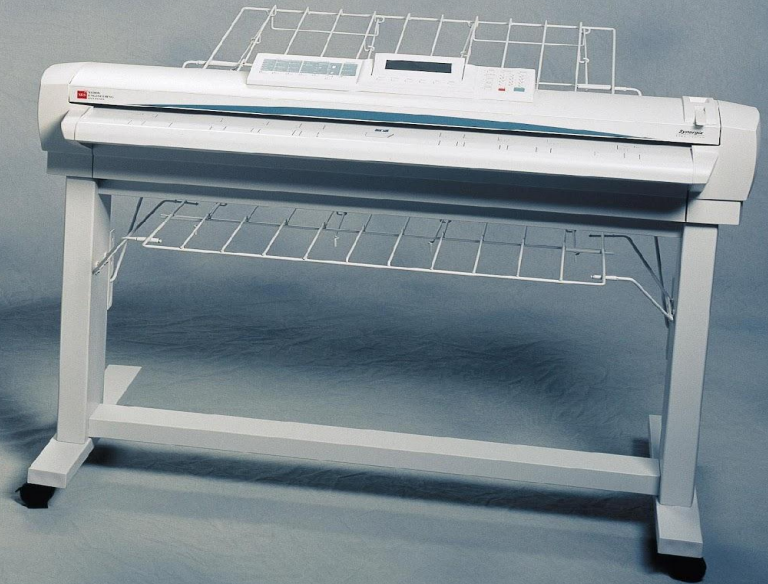

Xerox 8830 Цифровая инженерная система