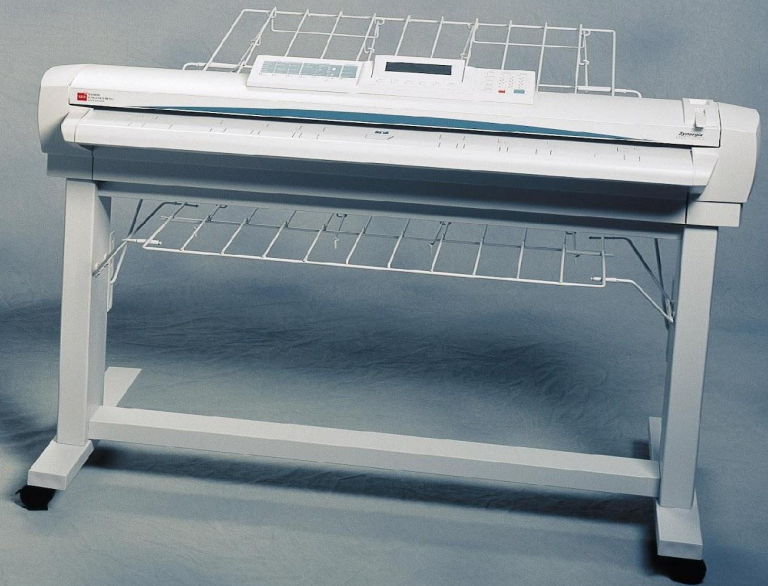

Xerox 8830 Цифровая инженерная система