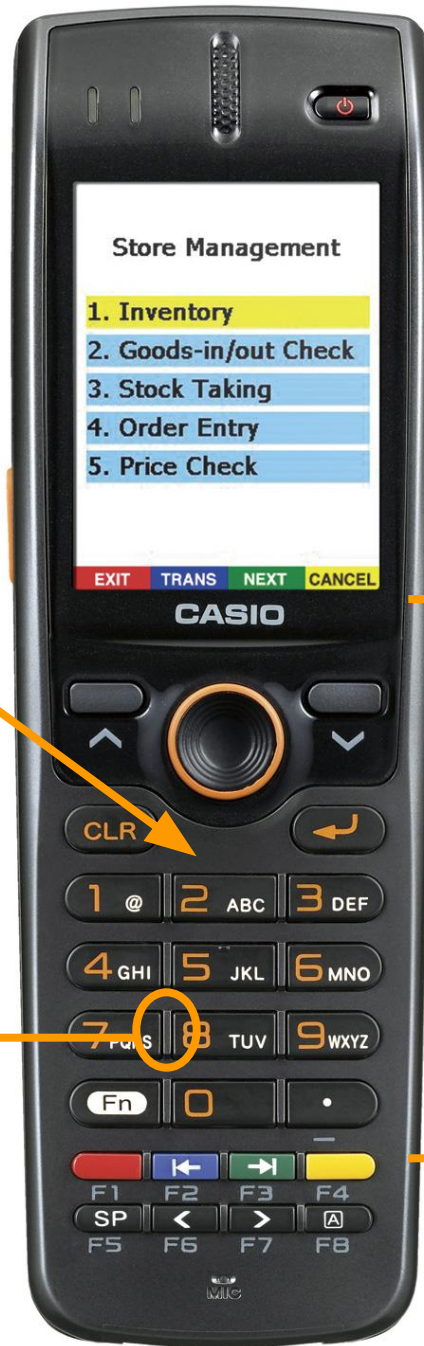

Уникальные характеристики

- ▶ Самый удобный терминал из всех выпускаемых на конец 2008 г. – начало 2009 г.
 - Удобно держать в руке
 - Удобно сканировать
 - Удобно вводить данные с клавиатуры
- ▶ Быстрый в работе, благодаря современной электронной «начинке»
- ▶ Лазерный и Image-сканер
- ▶ Bluetooth и WiFi 802.11bg
- ▶ Большой выбор аксессуаров
- ▶ Долговечный, потому что прочный
- ▶ Продолжительная работа без подзарядки (до 26 ч)

Главное! Удобный терминал

1. Удобно держать
 2. Удобно нажимать на кнопки
 3. Удобно сканировать
- ▶ Почему это важно? Потому что существенно увеличивается производительность труда при приемке/отгрузке, инвентаризации и прочих операциях с товаром.

1. Удобно держать

Округлые формы для удобства расположения в руке

Оптимальное положение центра тяжести

Удобные выемки внизу терминала для пальцев руки

2. Удобно нажимать!
Управлять терминалом можно пальцем одной руки

Удобно нажимать

- Средний ряд кнопок («2», «5», «8», «0») шире остальных для упрощения нажатия на них
- «Редра» между кнопками чтобы не нажать две одновременно

- Верх кнопок утоплен, а низ поднят для удобства нажатия
- Повторение цвета кнопок на экране