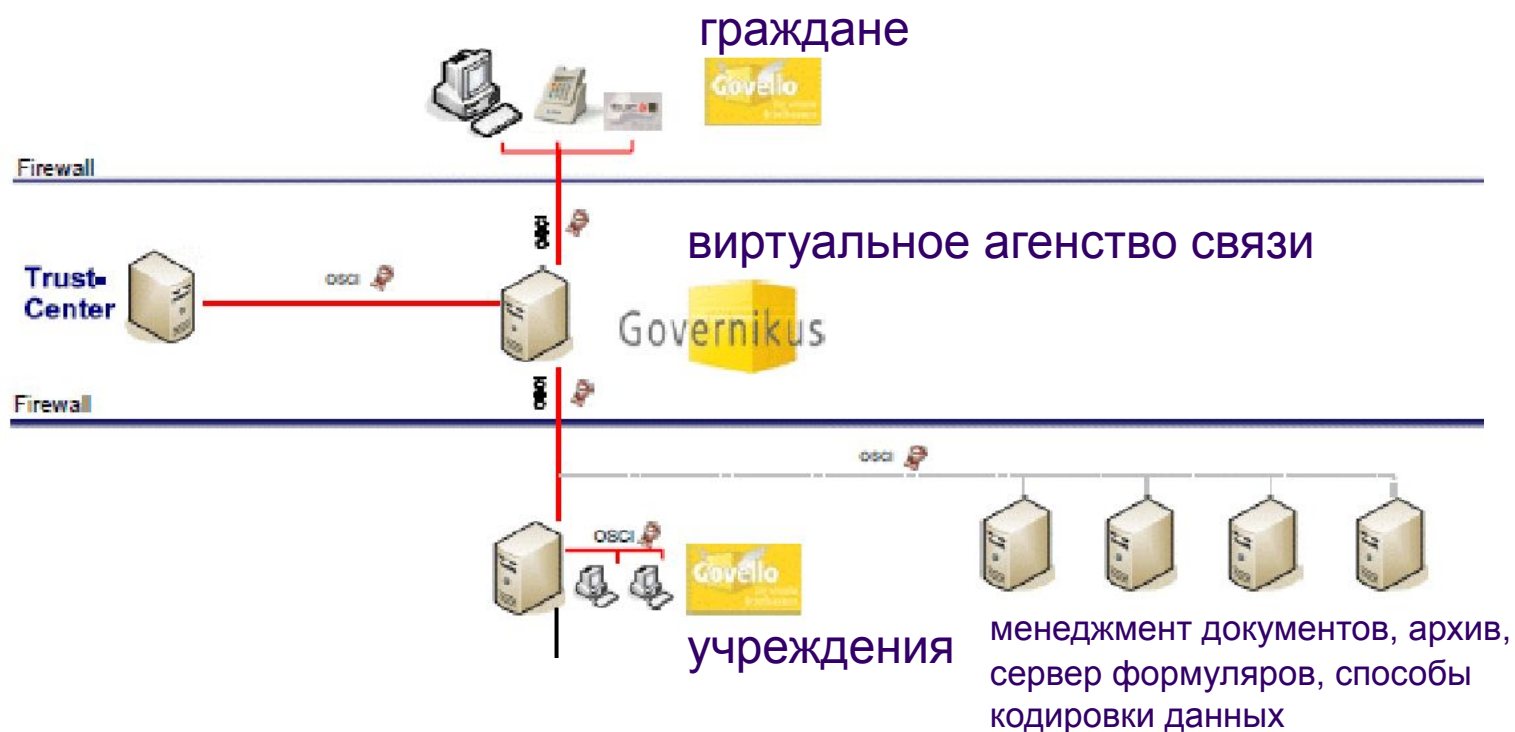

# Коммуникационная связь сегодня и в будущем

└ продолжительность: 3 - 4 дня

└ продолжительность: несколько часов

# Предпосылки: техническая инфраструктура

👉 OSCI = стандарты межучрежденческих связей

👉 Governikus / Govello = коммуникац. интерфейс на базе Java