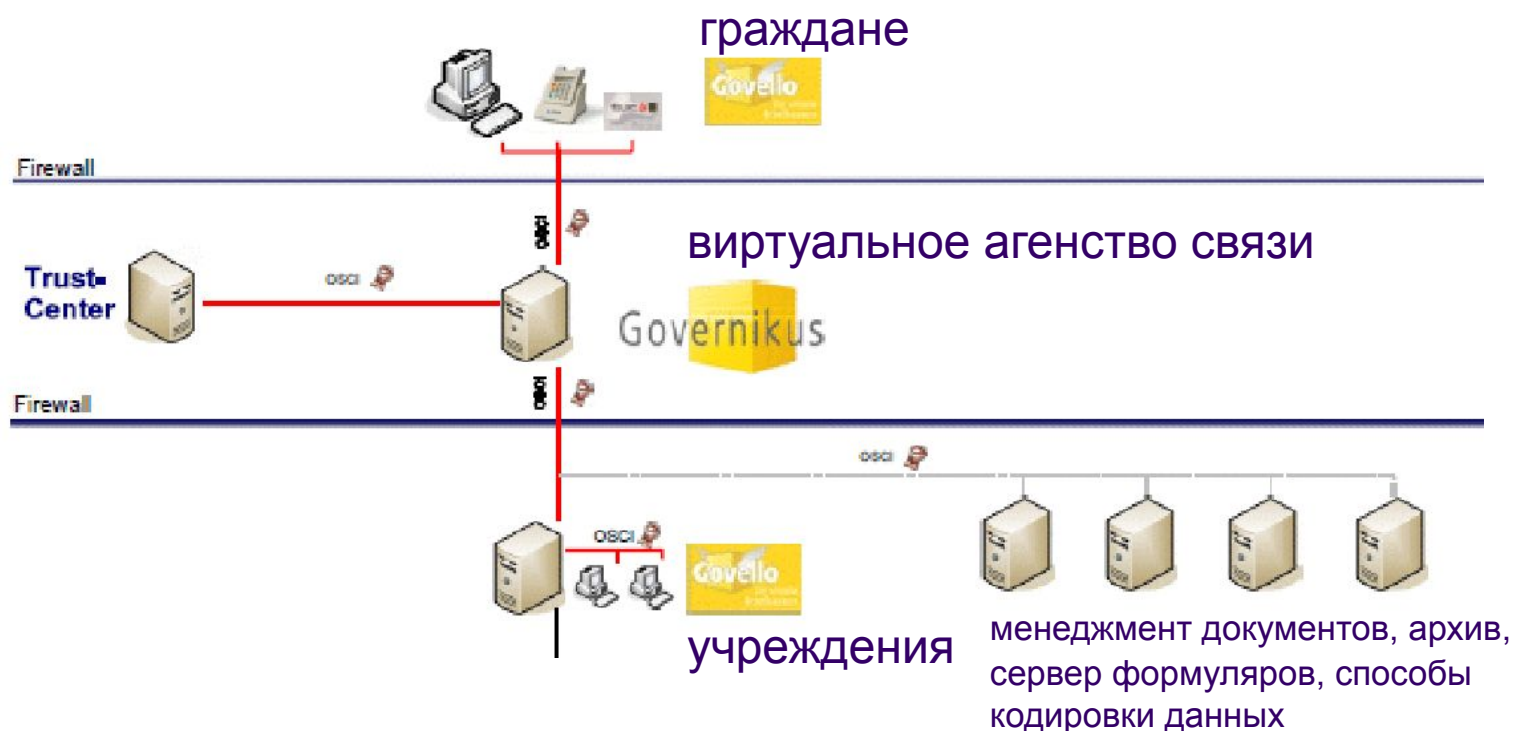

Виртуальная почта - VPS -

Имеющая правовую
силу электронная
связь в городском
управлении гор.
Дюссельдорфа

Коммуникационная связь сегодня и в будущем

└ продолжительность: 3 - 4 дня

└ продолжительность: несколько часов

👉 OSCl = стандарты межучрежденческих связей

👉 Governikus / Govello = коммуникац. интерфейс на базе Java

Ступени планирования и преобразования