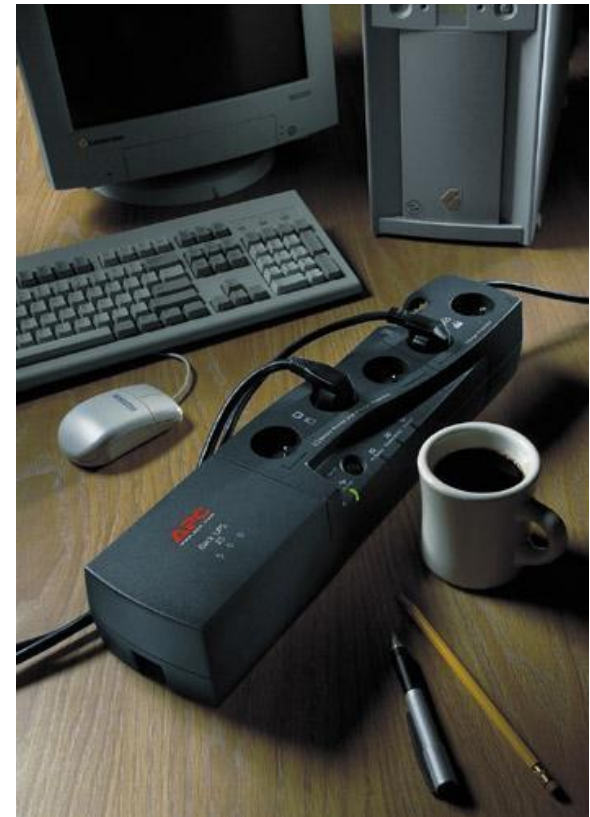

Спецификация продукта

- Мощность BF350-XX: 350 ВА (225 Вт)
- Мощность BF500-XX: 500 ВА (325 Вт)
- 3 розетки с переключением на батарею и сетевой фильтрацией, 2 – только с сетевой фильтрацией
- Подключение к порту USB
- Фильтрация напряжения в линиях телефона, факса, модема и DSL
- Удобная укладка шнура
- 2-летняя гарантия на продукт