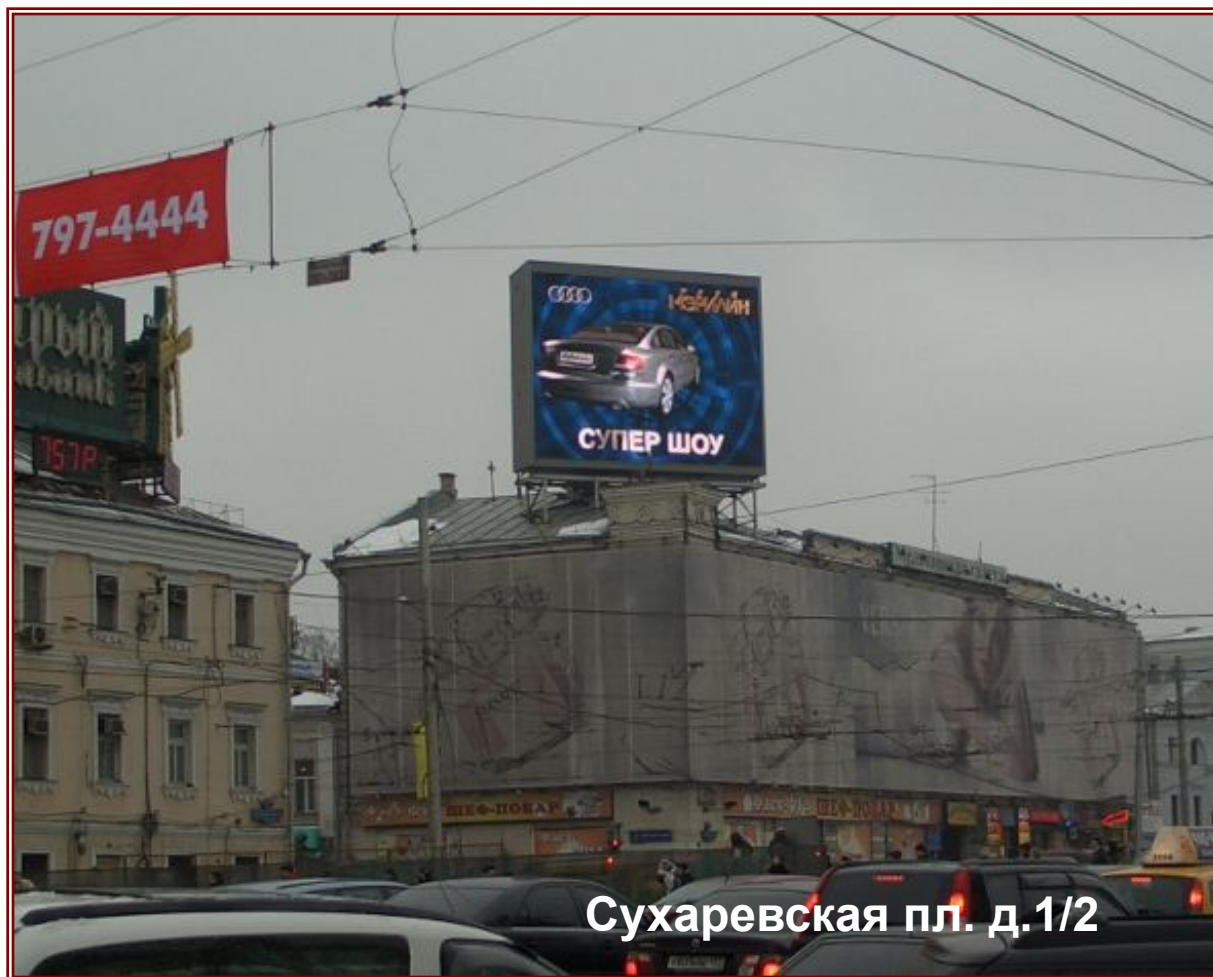

OUTDOOR PROJECTS

СВЕТОДИОДНЫЕ ЭКРАНЫ

Сухареvская пл. д.1/2

ГРАММОФОН

123298, Москва, 3-я Хорошовская ул., д. 12
Тел.: (495) 105-35-00, 748-08-08 факс (495) 918-72-17