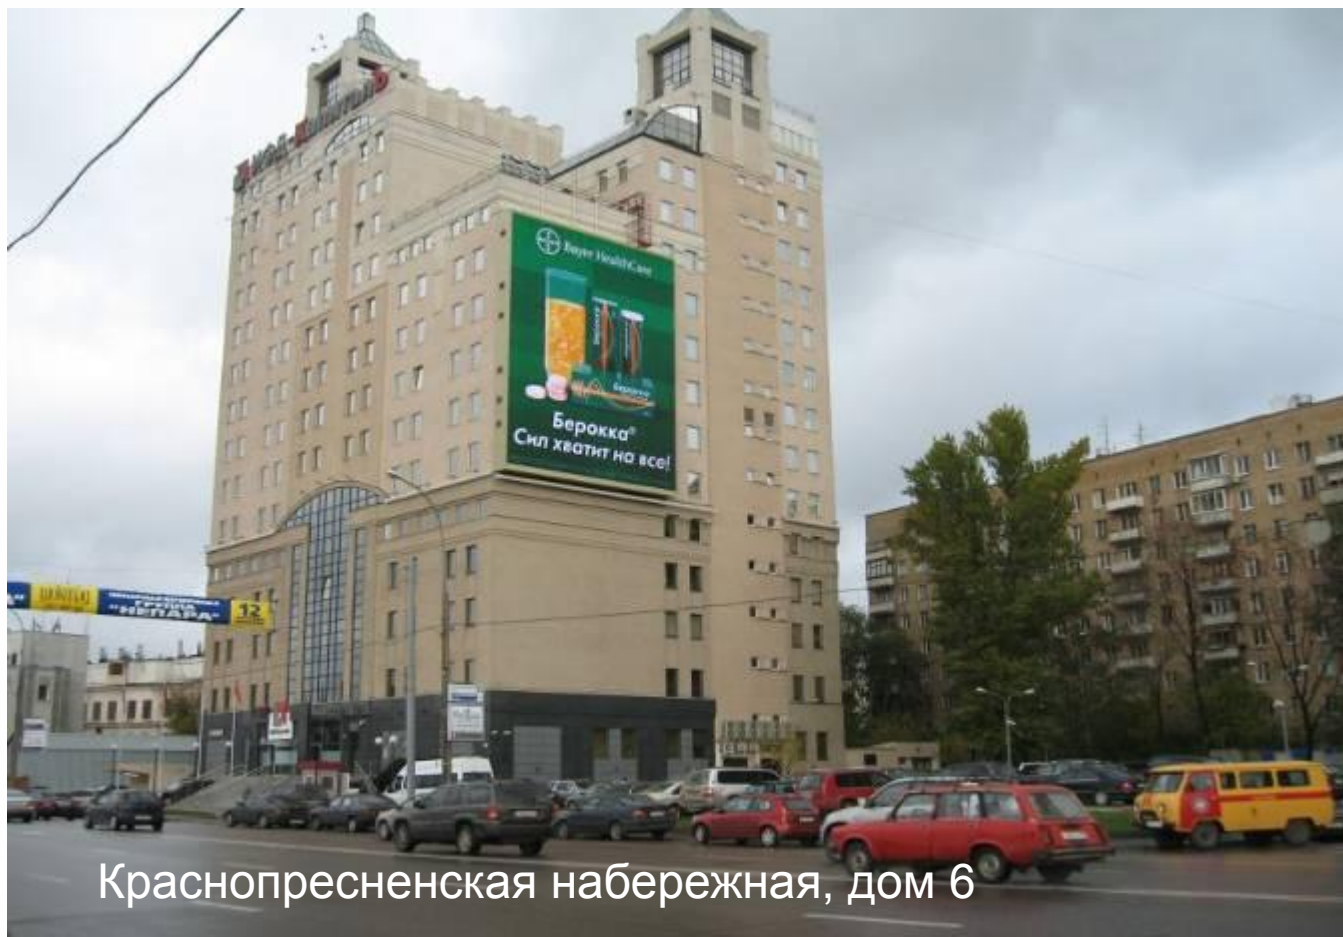

OUTDOOR PROJECTS

СВЕТОДИОДНЫЕ ЭКРАНЫ

Краснопресненская набережная, дом 6

ГРАММОФОН

123298, Москва, 3-я Хорошовская ул., д. 12
тел.: (495) 105-35-00, 748-08-08 факс (495) 918-72-17