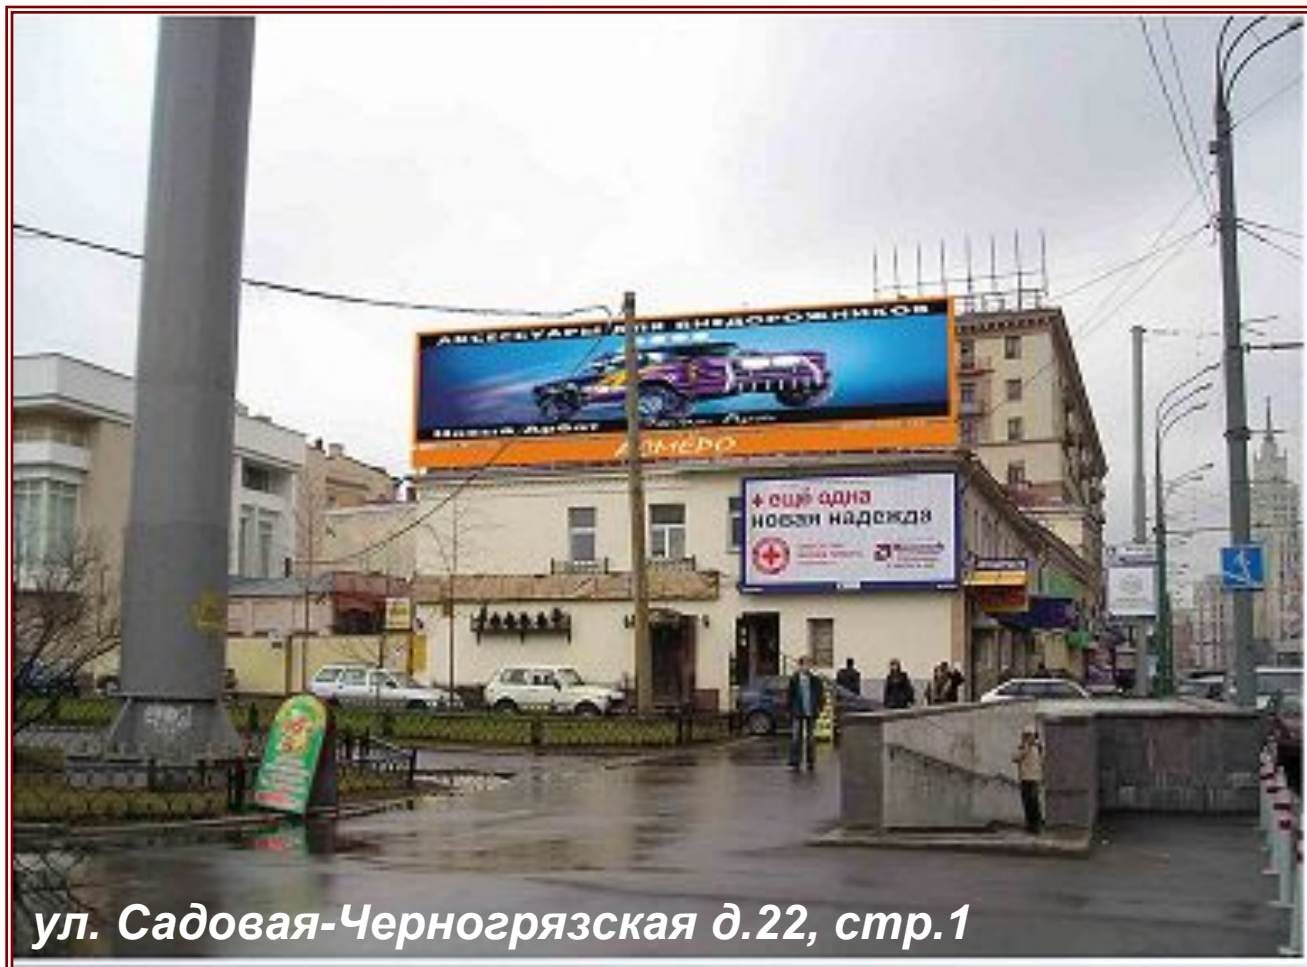

OUTDOOR PROJECTS

СВЕТОВЫЕ КОРОБА

ул. Садовая-Черногрязская д.22, стр.1

ГРАММОФОН

123298, Москва, Э-я Хорошевская ул., д. 12
тел.: (495) 105-35-00, 748-08-08 факс (495) 918-72-17