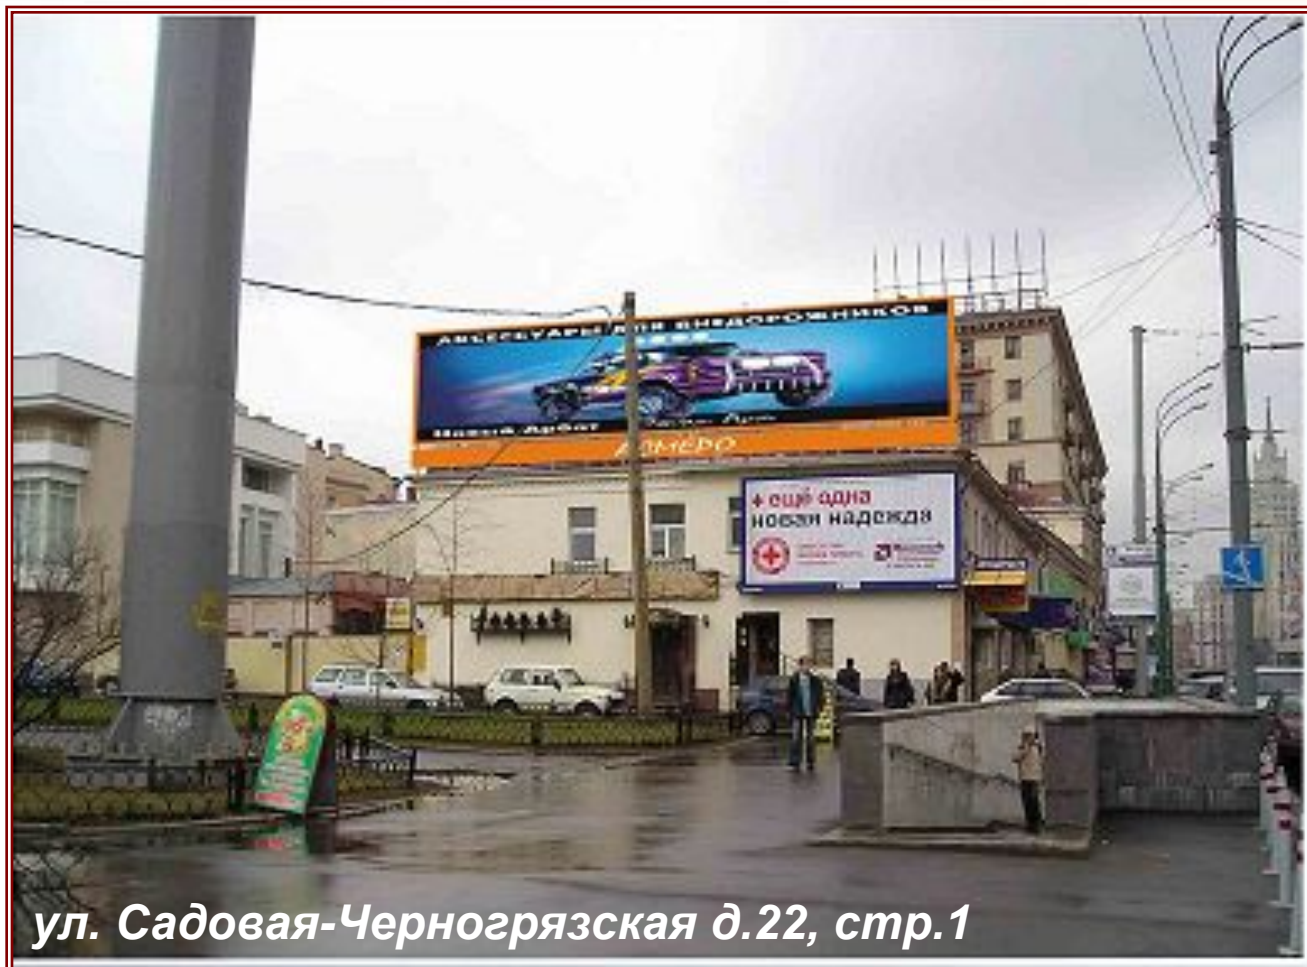

СВЕТОВЫЕ КОРОБА

ул. Садовая-Черногрязская д.22, стр.1

ГРАММОФОН

123298, Москва, Э-я Хорошевская ул., д. 12
тел.: (495) 105-35-00, 748-08-08 факс (495) 918-72-17

КРЫШНАЯ УСТАНОВКА

ул. Садовая-Черногрязская д.22, стр.1