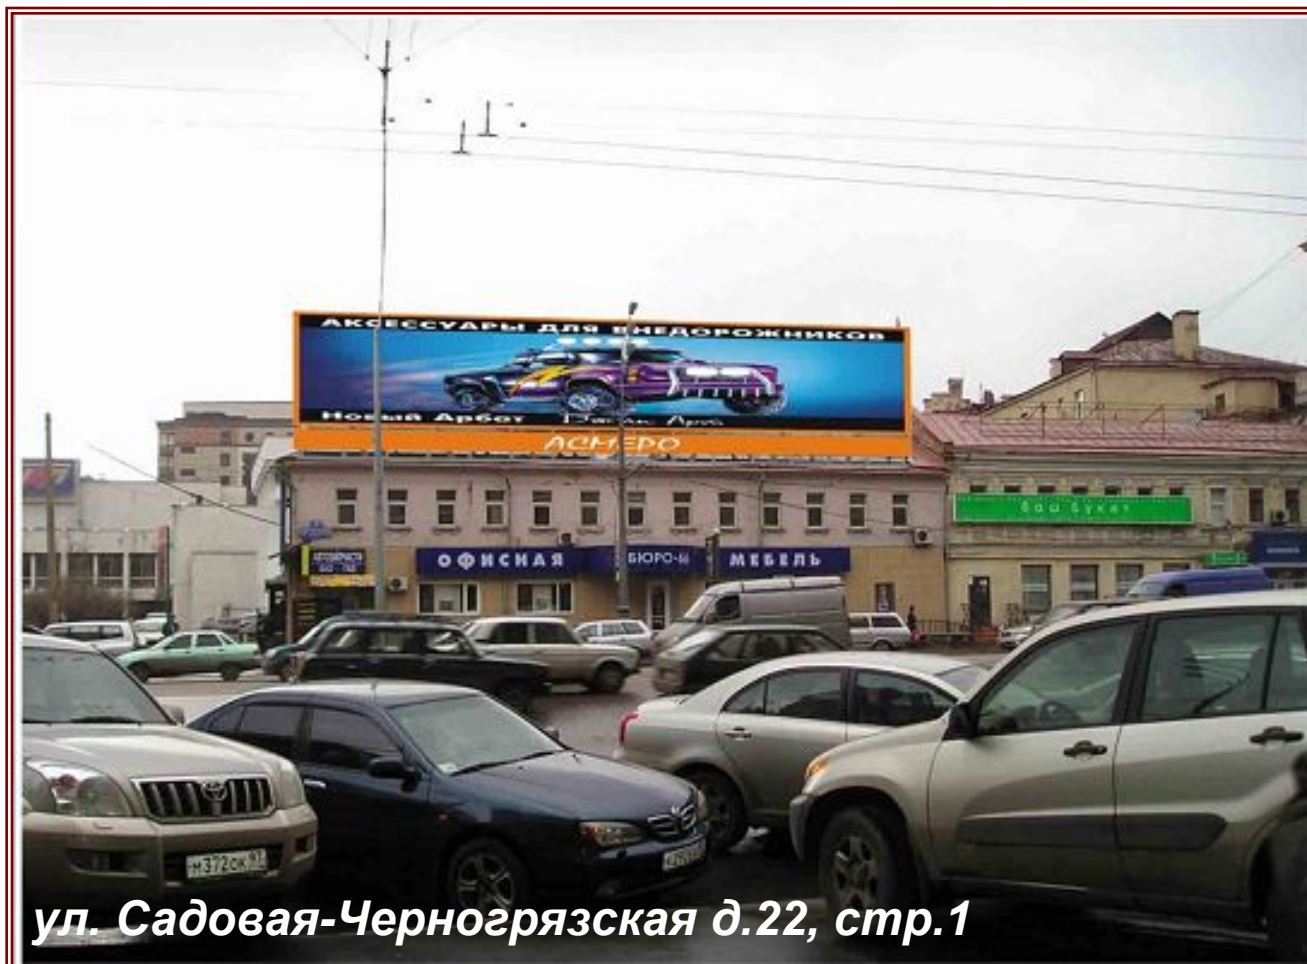

OUTDOOR PROJECTS

СВЕТОВЫЕ КОРОБА

ул. Садовая-Черногрозская д.22, стр.1

ГРАММОФОН

123298, Москва, 3-я Хорошовская ул., д. 12
тел.: (495) 105-35-00, 748-08-08 факс (495) 918-72-17