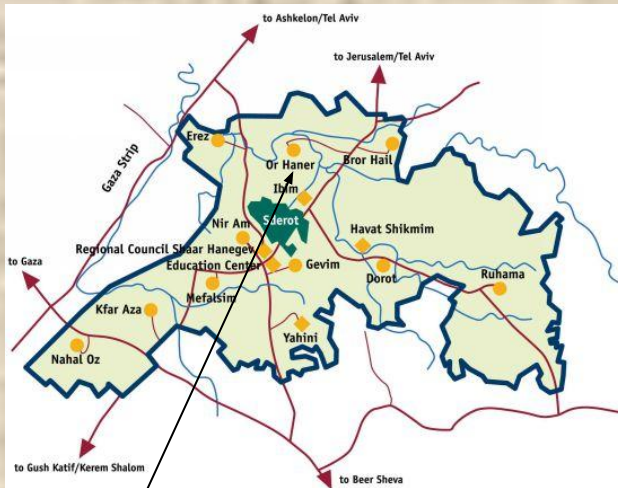

ГДЕ?

Поселок Ибим

КОГДА?

Август 2010

ДЛЯ КОГО?

- Для семейных и холостых репатриантов в возрасте до 55 лет, которые:
- Понимают, что «правильная» абсорбция в Израиле начинается с изучения иврита
- Готовы посвятить первые месяцы в стране исключительно этой задаче
- Предпочитают спокойную атмосферу небольшого ухоженного утопающего в зелени поселка городской гонке
- Трезво относятся к вопросу «что-почем?»
- Просто хотят «мягко приземлиться» в Израиле