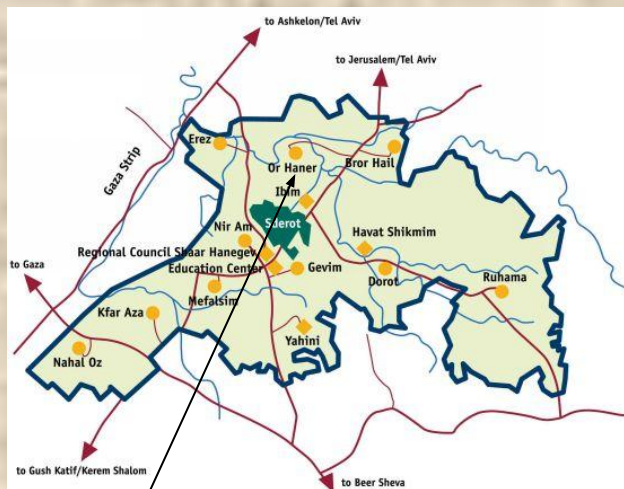

ГДЕ?

Поселок Ибим

КОГДА?

Август 2010

ДЛЯ КОГО?

- Для семейных и холостых репатриантов в возрасте до 55 лет, которые:
- Понимают, что «правильная» абсорбция в Израиле начинается с изучения иврита
- Готовы посвятить первые месяцы в стране исключительно этой задаче
- Предпочитают спокойную атмосферу небольшого ухоженного утопающего в зелени поселка городской гонке
- Трезво относятся к вопросу «что-почем?»
- Просто хотят «мягко приземлиться» в Израиле