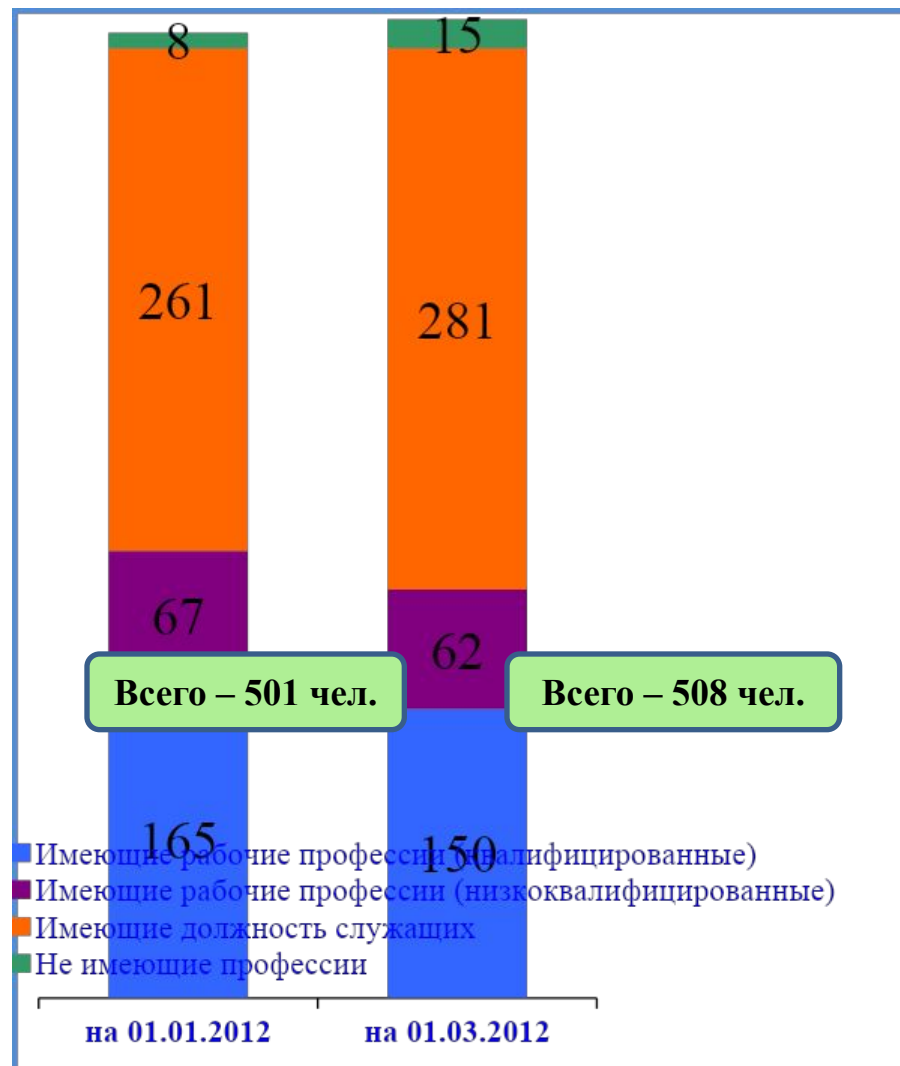

Безработные