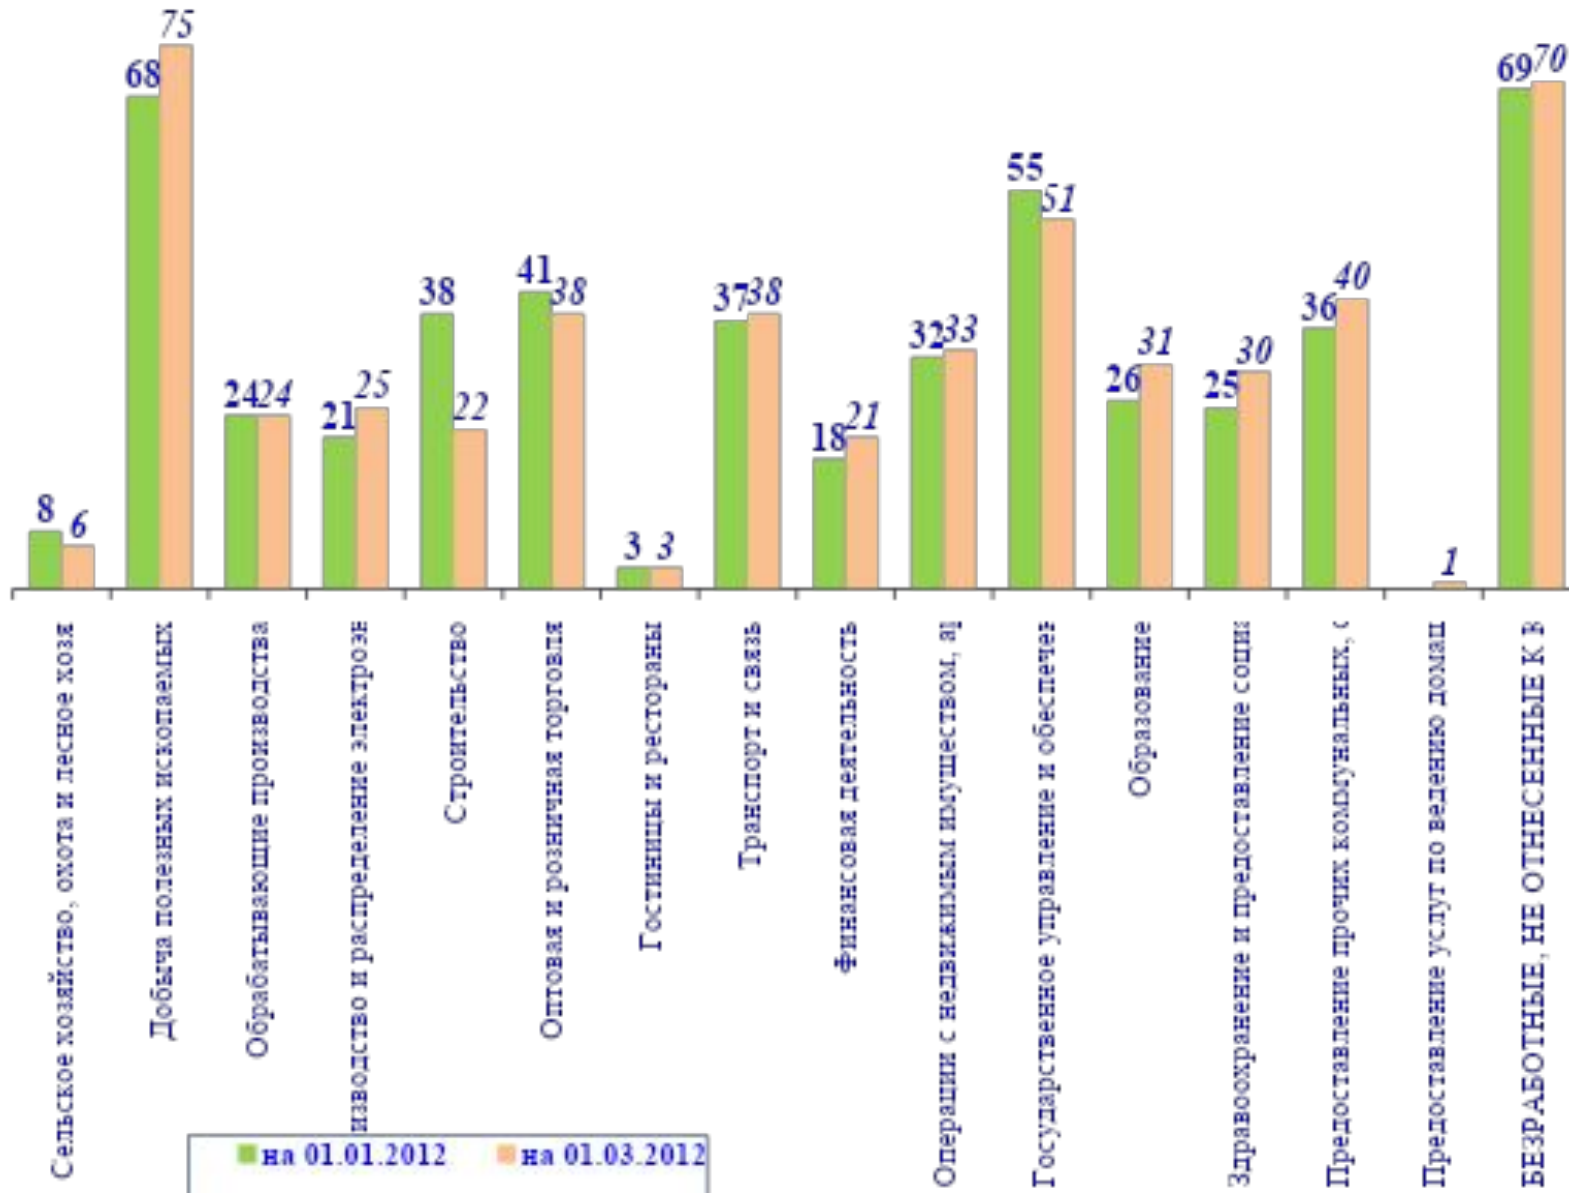

Структура безработных граждан по образованию

На 01.01.2012

Всего безработных – 501 чел.

На 01.03.2011

Всего безработных – 508 чел.

Распределение рабочих профессий и должностей служащих в общем числе вакансий и безработных граждан

Вакансии

Безработные

Распределение безработных граждан в отраслевом разрезе по последнему месту работы

Распределение вакансий по видам экономической деятельности