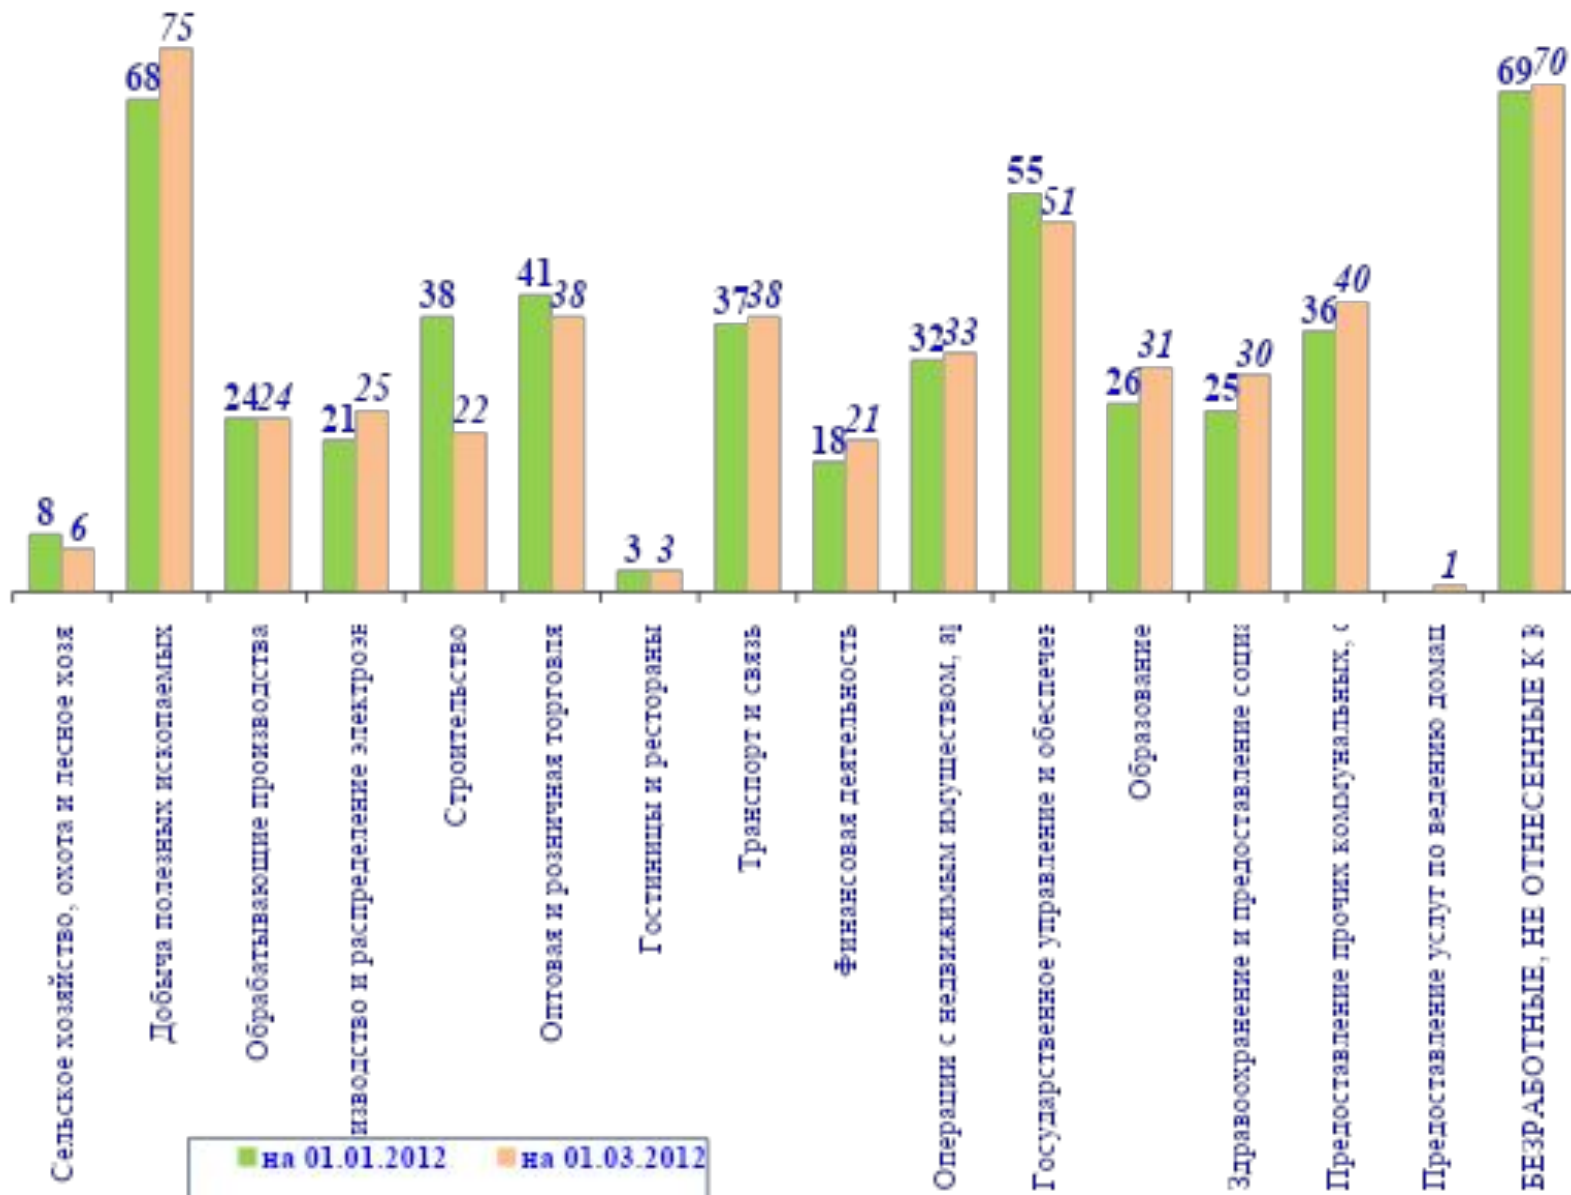

Структура безработных граждан по образованию

На 01.01.2012

Всего безработных – 501 чел.

На 01.03.2011

Всего безработных – 508 чел.

Распределение рабочих профессий и должностей служащих в общем числе вакансий и безработных граждан

Вакансии

Безработные

Распределение безработных граждан в отраслевом разрезе по последнему месту работы

Распределение вакансий по видам экономической деятельности