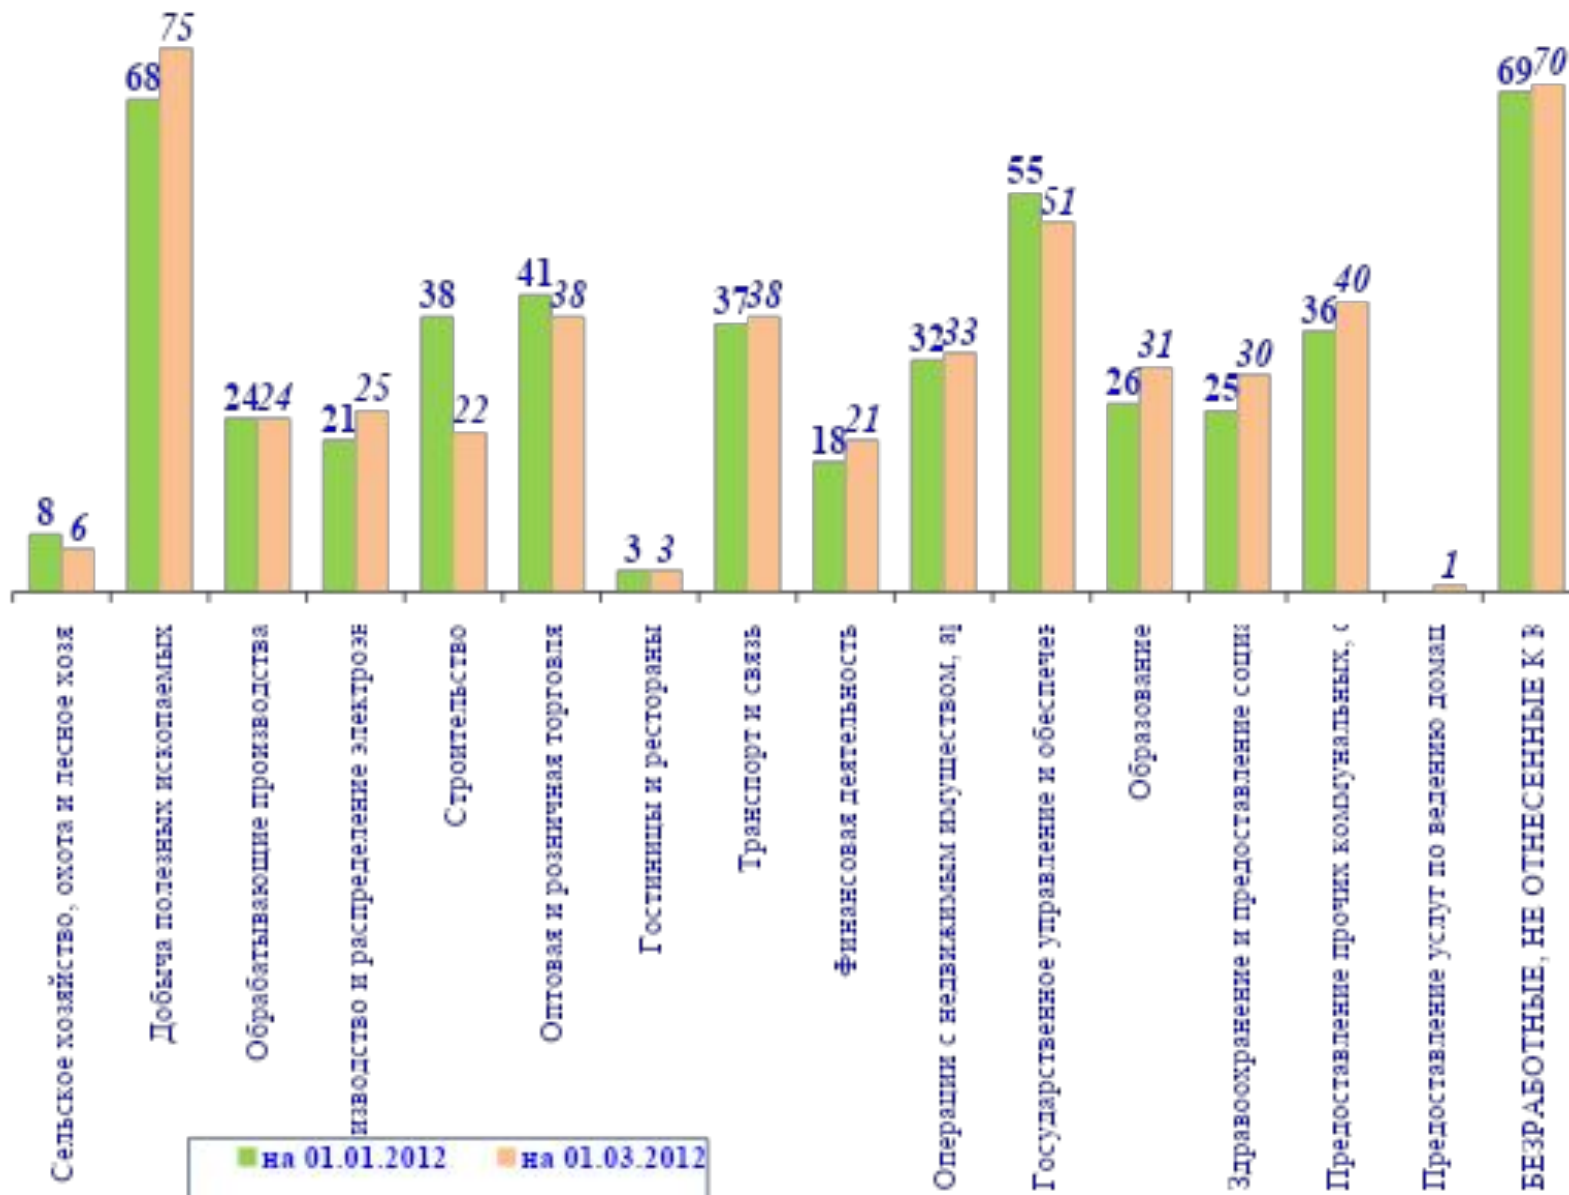

Структура безработных граждан по образованию

На 01.01.2012

Всего безработных – 501 чел.

На 01.03.2011

Всего безработных – 508 чел.

Распределение рабочих профессий и должностей служащих в общем числе вакансий и безработных граждан

Вакансии

Безработные

Распределение безработных граждан в отраслевом разрезе по последнему месту работы

Распределение вакансий по видам экономической деятельности