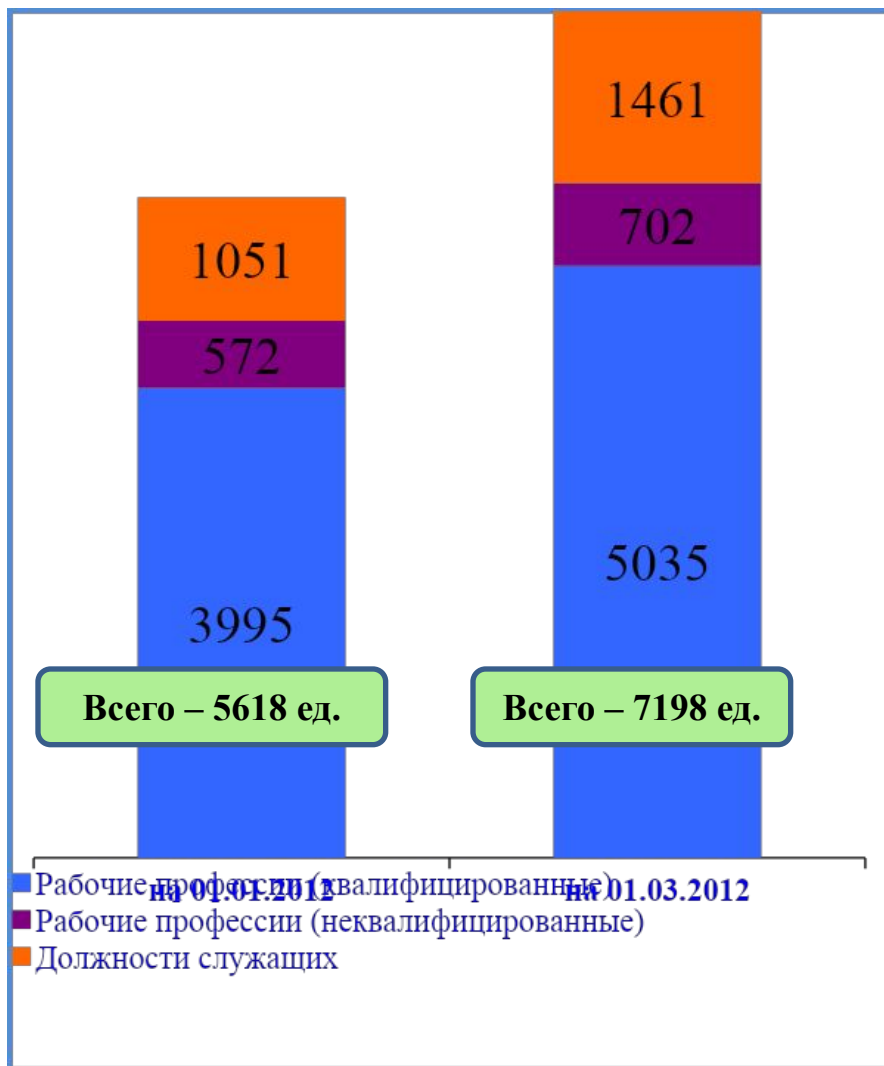

Распределение рабочих профессий и должностей служащих в общем числе вакансий и безработных граждан

Вакансии