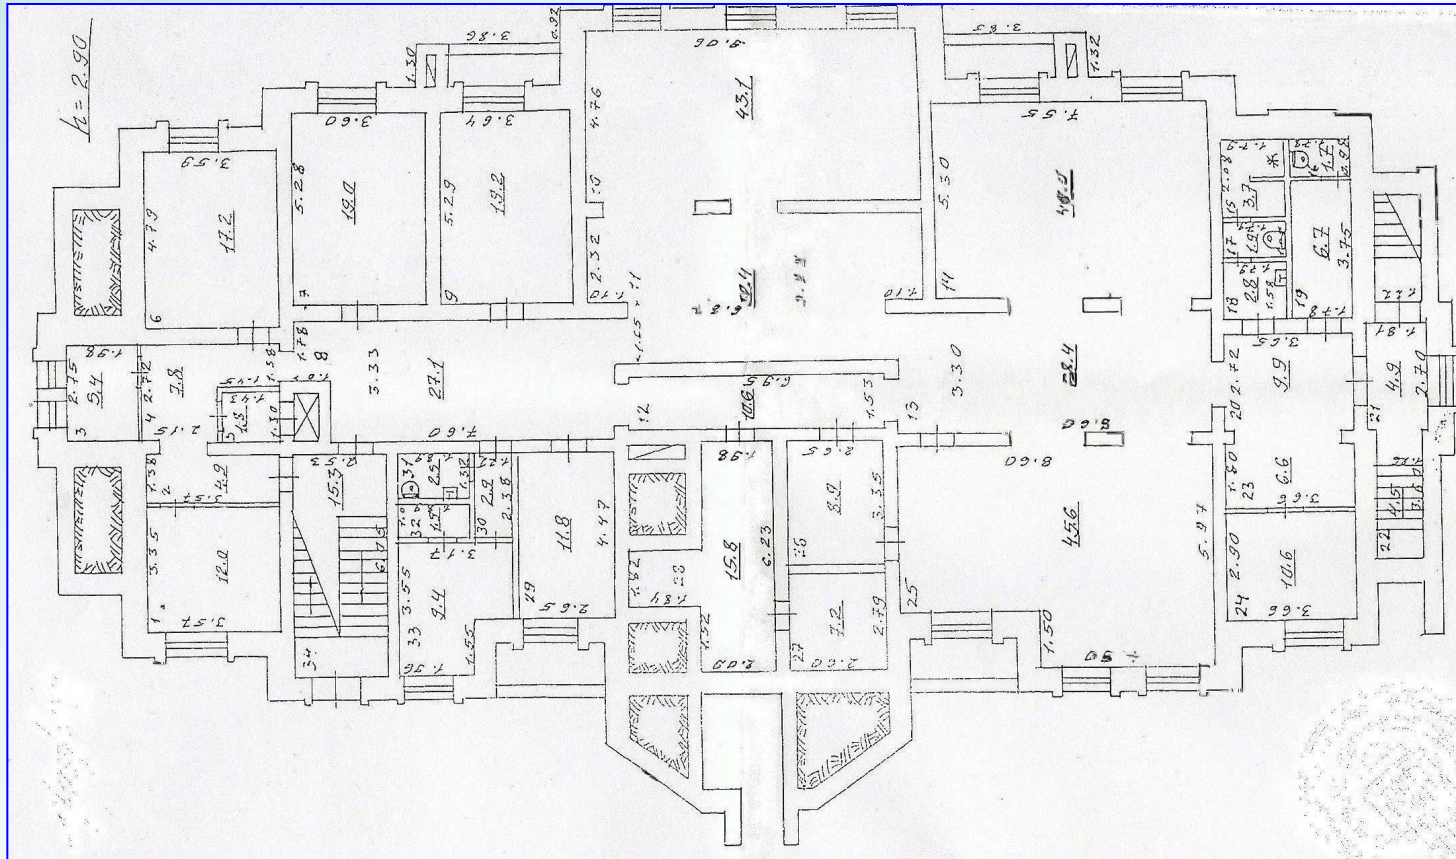

# Расположение объекта на карте города Самары

Адрес: г. Самара, Ленинский район, улица Садовая, дом 265

Ресторан расположен в престижном районе города, на Самарской площади на улице Садовая в окружении улиц Ленинская, Маяковского и Яремочная, а так же вблизи центральной улицы Самарская. Данный участок имеет хорошую транспортную развязку.

# Характеристика объекта

Общая площадь объекта: 457,8 кв. м.

Высота потолков: 2,9 м.

Этаж: 1 этаж и цокольный этаж

Общее состояние объекта - хорошее