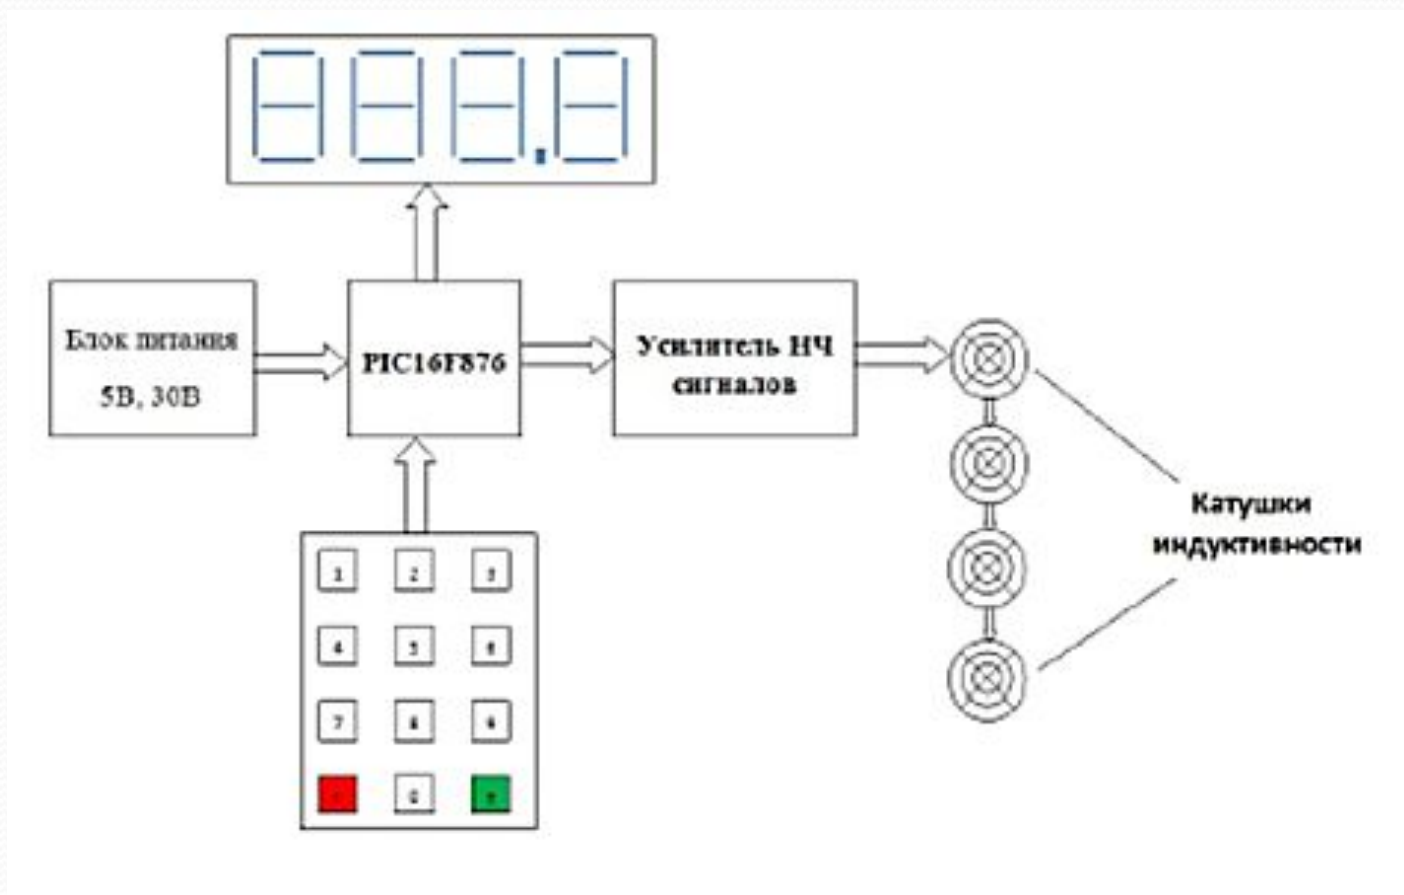

Функциональная схема прибора