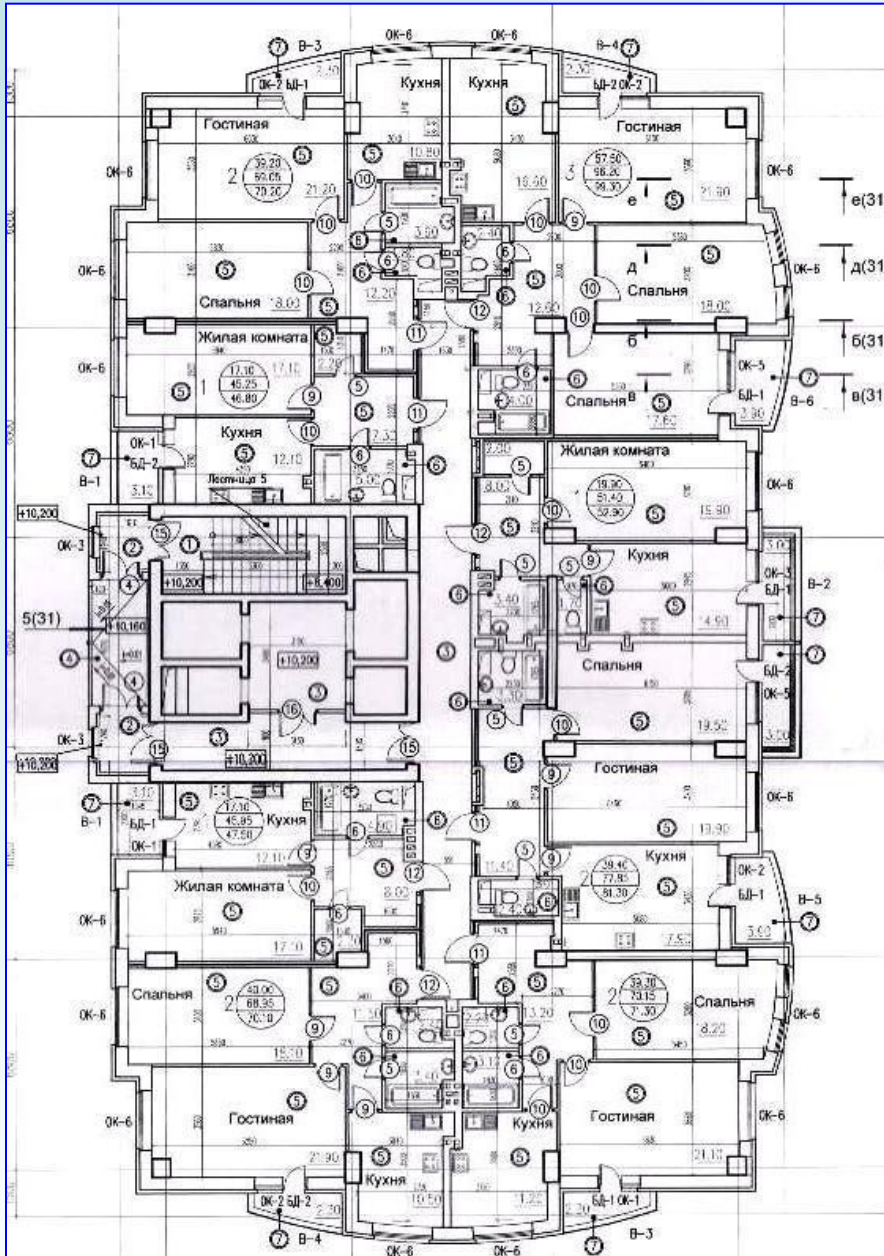

Схемы этажей

Характеристика объекта

Адрес:	ул. Пятая просека, дом 99А
Секция	2
Общее число квартир	147
В том числе:	
1 - комнатных	54 от 44 м. кв.
2 – комнатных	72 от 68 м. кв.
3 – комнатных	18 от 91 м. кв.
Общая площадь квартир	9 232,8 м. кв.
Строительство	МОНОЛИТНОЕ
На все квартиры имеются свидетельства о праве собственности.	