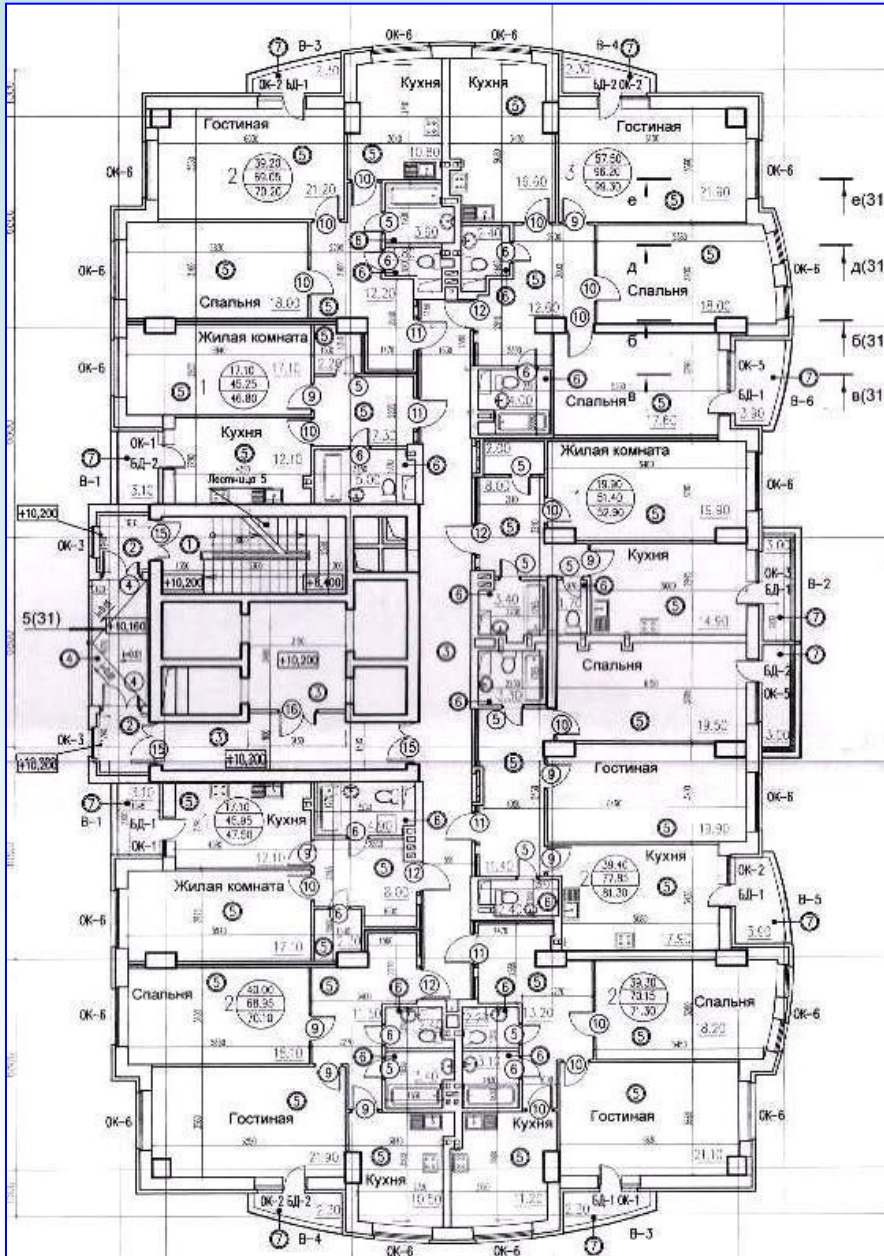

## Характеристика объекта

Адрес:	ул. Пятая просека, дом 99А
Секция	2
Общее число квартир	147
В том числе:	
1 - комнатных	54 от 44 м. кв.
2 – комнатных	72 от 68 м. кв.
3 – комнатных	18 от 91 м. кв.
Общая площадь квартир	9 232,8 м. кв.
Строительство	МОНОЛИТНОЕ
<b>На все квартиры имеются свидетельства о праве собственности.</b>	