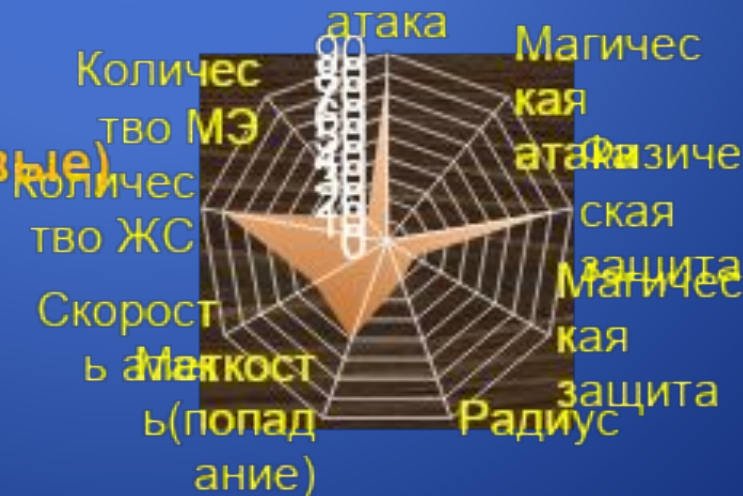

Зооморф оборотень

Образ получеловека

В «двуногом» состоянии оборотни хорошо демонстрируют свою физическую силу и мощь своего тяжелого оружия. Эффективно управляются с топорами, секирами, молотами, булавами. В группах всегда являются основными штурмующими членами команды, принимая на себя урон врагов.

Прокачка атрибутов

Классовые параметры (базовые)

Зооморф оборотень

Образ зверя

В облике тигра оборотни становятся более быстрыми и выносливыми, что очень важно при боевых действиях против тяжеловооруженных противников. Самая распространенная форма при убийстве боссов, физическая атака незначительно уменьшается, но возрастает количество ЖС.