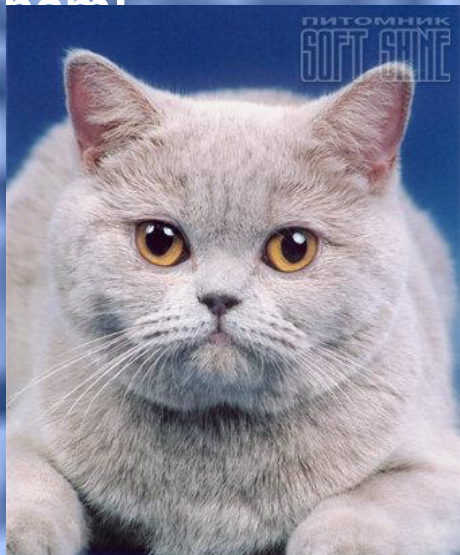

КОШКИ

ПИТОМНИКА

Знакомьтесь, MystiCat's Nexia, Minx с. SOFT SHINE, Venera
Tenderness, Dame Mary Slav Story, Nika b . SOFT SHINE, May
Rose from Sherm: