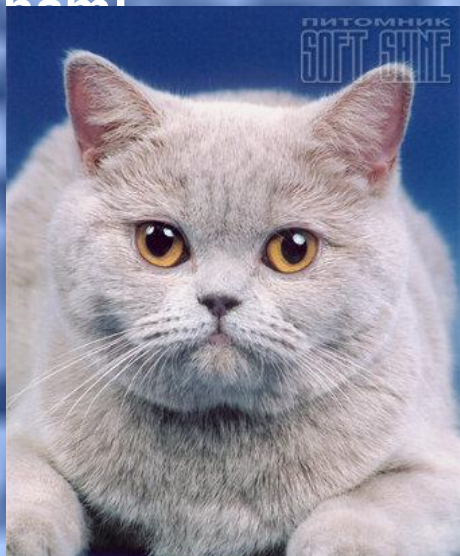

КОШКИ

ПИТОМНИКА

Знакомьтесь, MystiCat's Nexia, Minx с. SOFT SHINE, Venera
Tenderness, Dame Mary Slav Story, Nika b . SOFT SHINE, May
Dess from Shem: