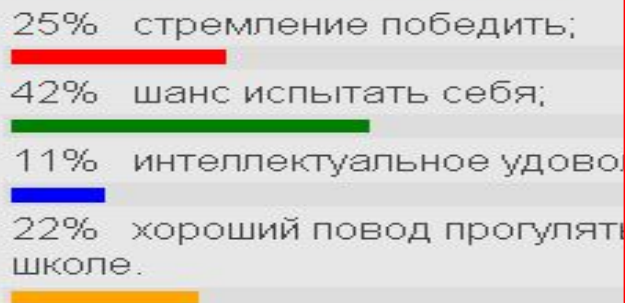

РЕЗУЛЬТАТЫ ГОЛОСОВАНИЯ

Вопрос для олимпиадников! Что для Вас участие в предметных олимпиадах? (79 голосов)