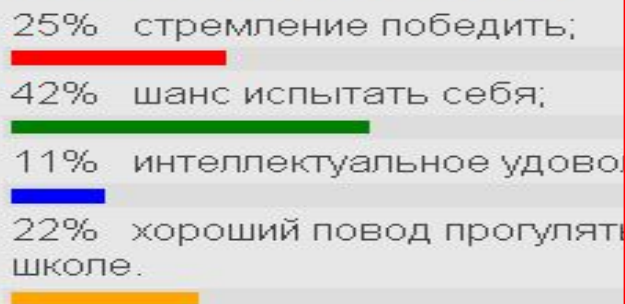

РЕЗУЛЬТАТЫ ГОЛОСОВАНИЯ

Вопрос для олимпиадников! Что для Вас участие в предметных олимпиадах? (79 голосов)