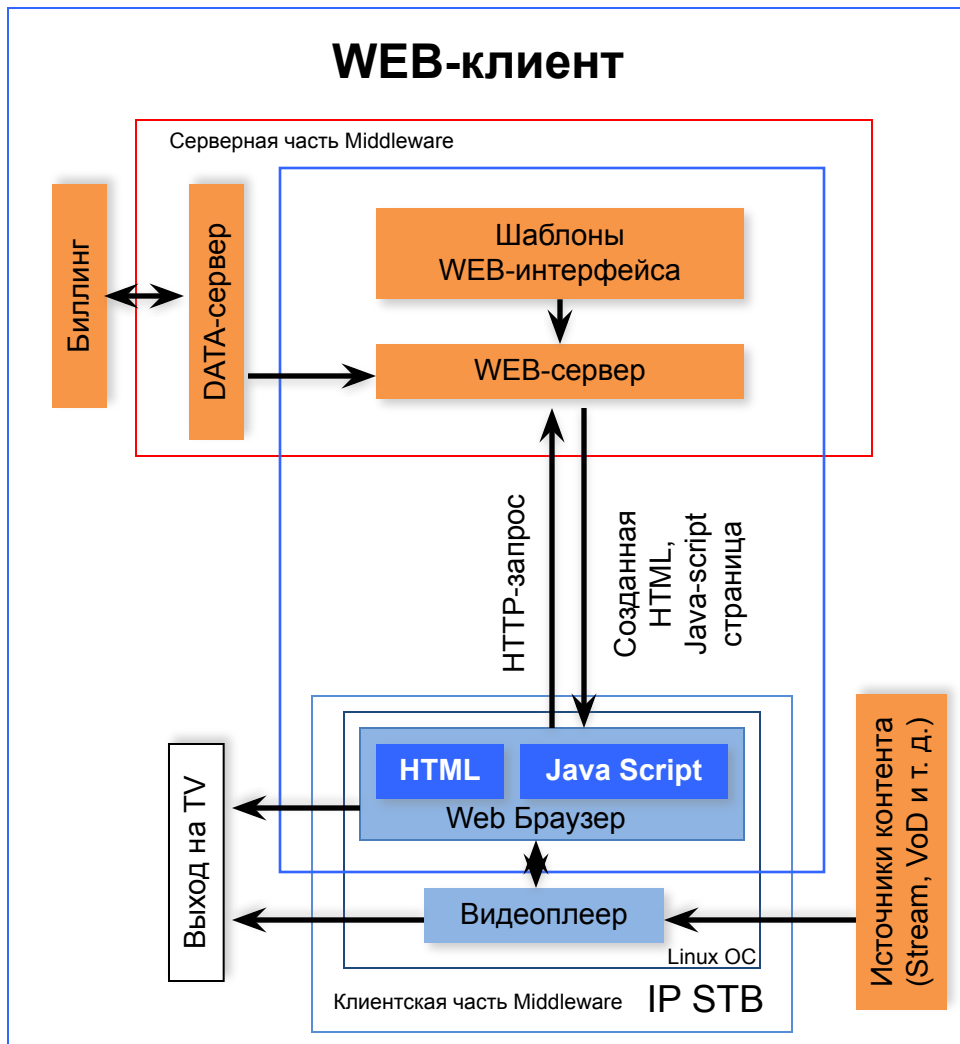

Пути подключения: посредством Ethernet или Wi-Fi к локальной сети и Интернет.

Оptionальная поддержка: DVD, Blu-ray, HDD (горячее подключение)

Использование процессоров SoC. Например, Sigma Designs

В течение последних 5 лет: поддержка Full HD (1080p)

Пути интеграции сервисов

Варианты реализации клиентской части

Web-клиент

Графический пользовательский интерфейс представлен в виде набора HTML-шаблонов, хранящихся на сервере и передаваемых на STB по запросу клиента. При этом, клиентское устройство оснащено браузером, способным отобразить такую веб-страницу.