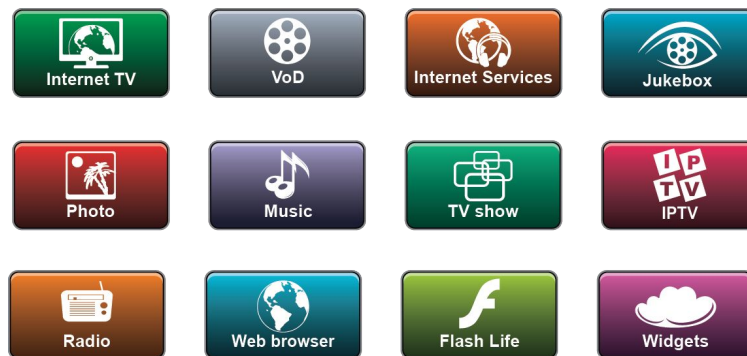

Технологические преимущества

Как показывает анализ рынка, медиаплееры, а также гибридные устройства воспроизведения пользуются сегодня наибольшим спросом у конечных потребителей. И эти потребители более не заинтересованы в клиентском оборудовании, ограниченном возможностями обычной приставки STB. В отличие от обычной IPTV-приставки, все современные медиаплееры имеют поддержку Full HD 1080P, способны проигрывать различный контент (посредством локальной сети, через Интернет, с локальных носителей), записанный в различных форматах, список которых постоянно расширяется за счёт частых обновлений ПО устройств.