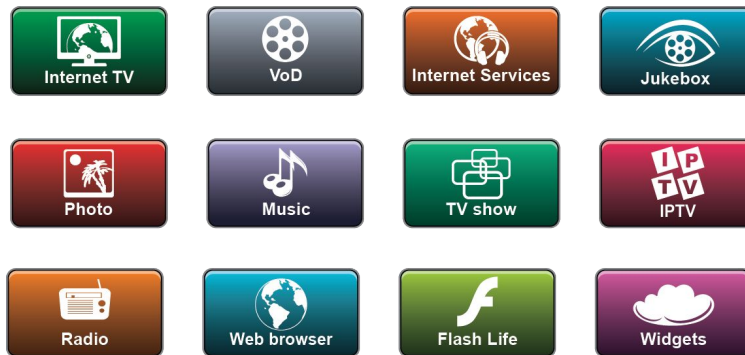

Технологические преимущества

Как показывает анализ рынка, медиаплееры, а также гибридные устройства воспроизведения пользуются сегодня наибольшим спросом у конечных потребителей. И эти потребители более не заинтересованы в клиентском оборудовании, ограниченном возможностями обычной приставки STB. В отличие от обычной IPTV-приставки, все современные медиаплееры имеют поддержку Full HD 1080P, способны проигрывать различный контент (посредством локальной сети, через Интернет, с локальных носителей), записанный в различных форматах, список которых постоянно расширяется за счёт частых обновлений ПО устройств.