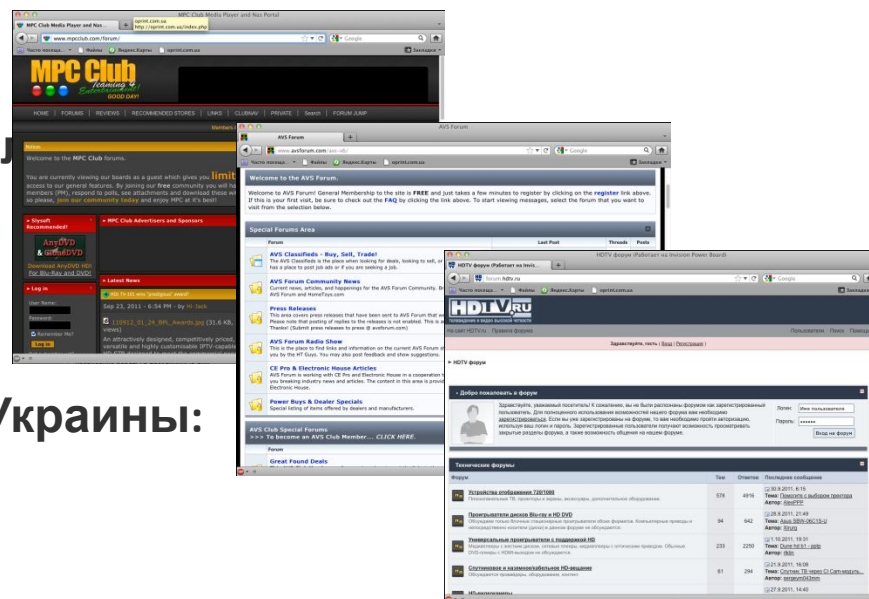

Среди них:

Крупнейший европейский АВ-портал

- MPC Club (www.mpcclub.com)

Крупнейший АВ-портал в США:

- AVS Forum (www.avsforum.com)

Крупнейшие АВ-порталы России и Украины:

- HDTV.ru (<http://forum.hdtv.ru>)
- iXBT.com (<http://forum.ixbt.com>)