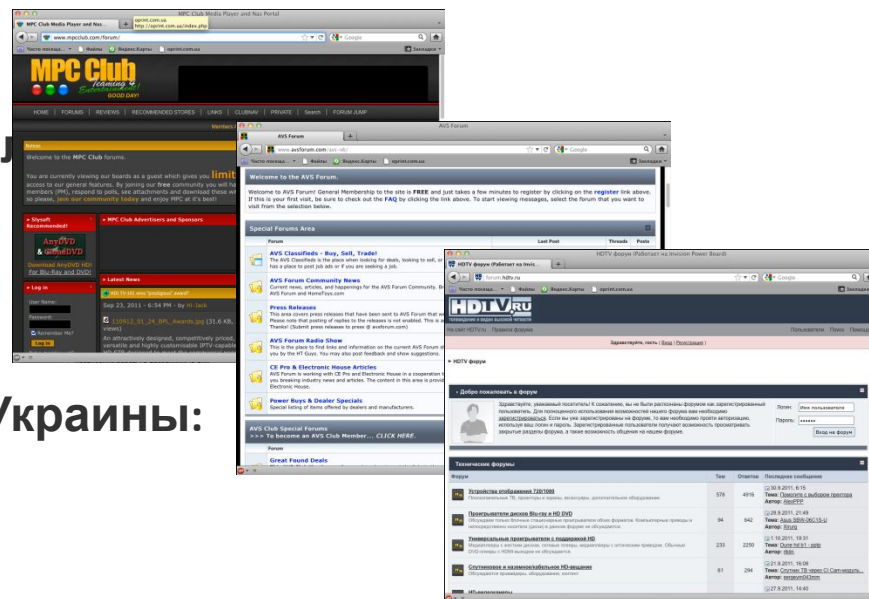

Среди них:

Крупнейший европейский АВ-портал

- MPC Club (www.mpcclub.com)

Крупнейший АВ-портал в США:

- AVS Forum (www.avsforum.com)

Крупнейшие АВ-порталы России и Украины:

- HDTV.ru (<http://forum.hdtv.ru>)
- iXBT.com (<http://forum.ixbt.com>)