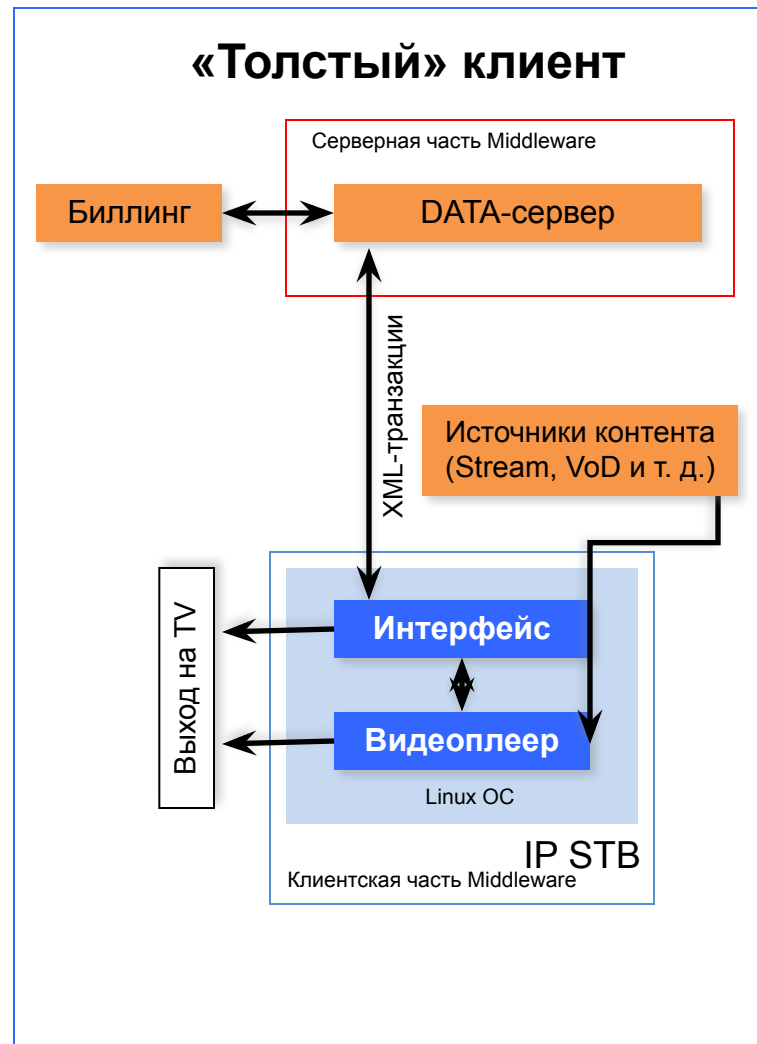

Варианты реализации клиентской части