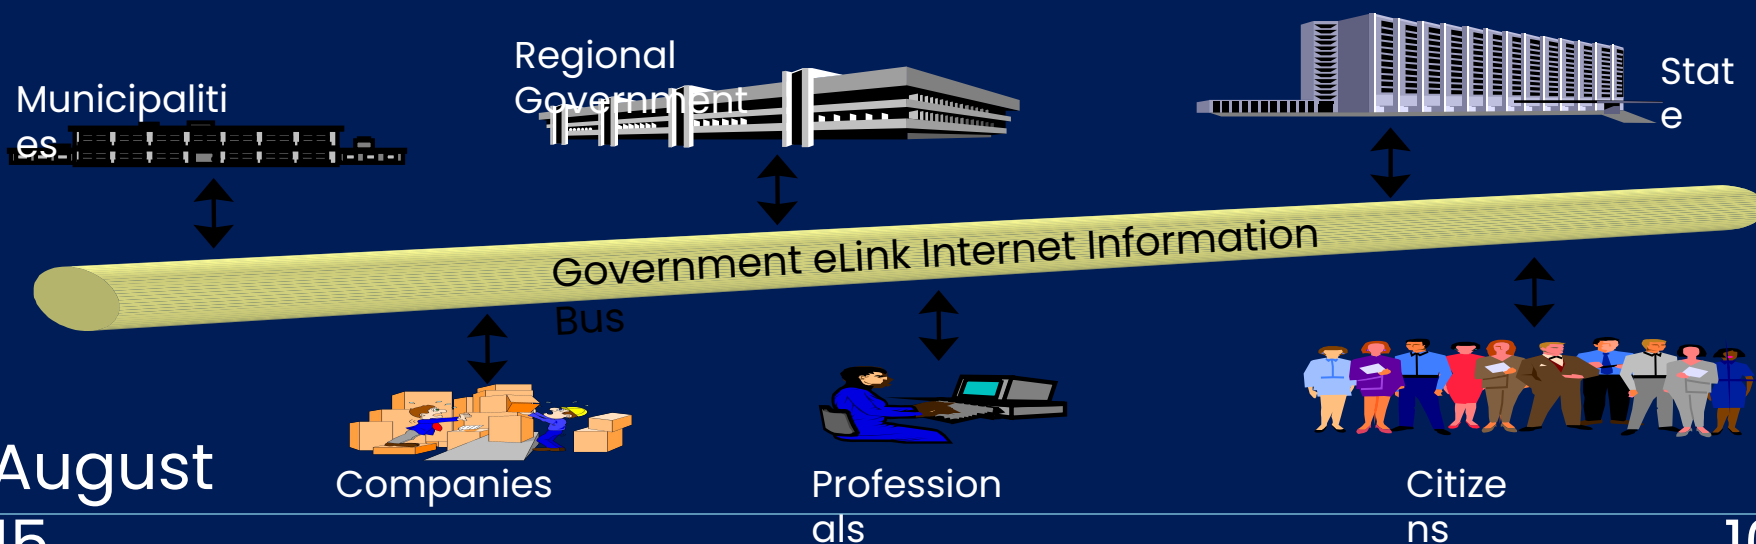

Шведское Правительство

Проект E-link

- “Проект E-Link” связывает различные структуры Правительства используя стандартизованный протокол XML и соответствующую инфраструктуру
- Преимущества: Решение ориентированно на процесс, а не на отдельные компоненты (Правительственные структуры) Создан базис для формирования общей базы знаний.
- Стандарты: XML, HTTP, SSL, LDAP, S/MIME, PKI ...