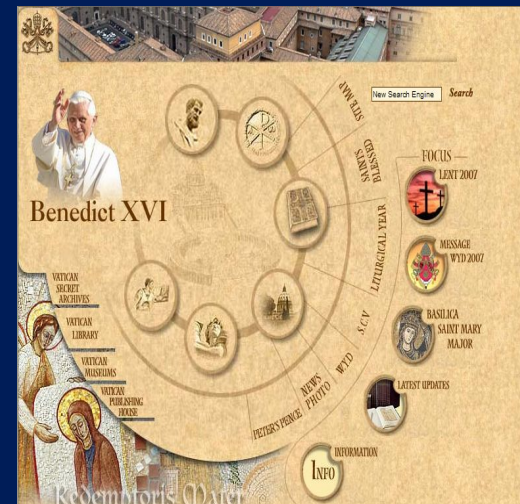

Основаны в XVI веке Папой Юлием II

О заказчике:

- Публичные музеи изобразительного искусства Ватикана (Сикстинская Капелла, Станцы Рафаэля, Пинакотеха, Григорианский Египетский музей, Григорианский Этрuscoский музей и др.) представляют обширную коллекцию Римской Католической Церкви, которая признана UNESCO уникальным «наследием человечества».

История взаимодействия с ИР:

- Совместный проект анонсирован в 2003 году.

Задачи:

- Обеспечить широкому кругу людей по всему миру доступ к сокровищницам музеев;
- Модернизация и построение ИТ-инфраструктуры веб-сайта Папского Престола (www.vatican.va);
- Обеспечить информационную поддержку.

Решение ИР:

- Создан официальный сайт музеев Ватикана;
- Обеспечена информационная поддержка;
- On-line доступ к сокровищам музеев;
- Гарантированная сервисная поддержка;
- Доступ к сайту через мобильные телефоны и мобильные беспроводные системы.