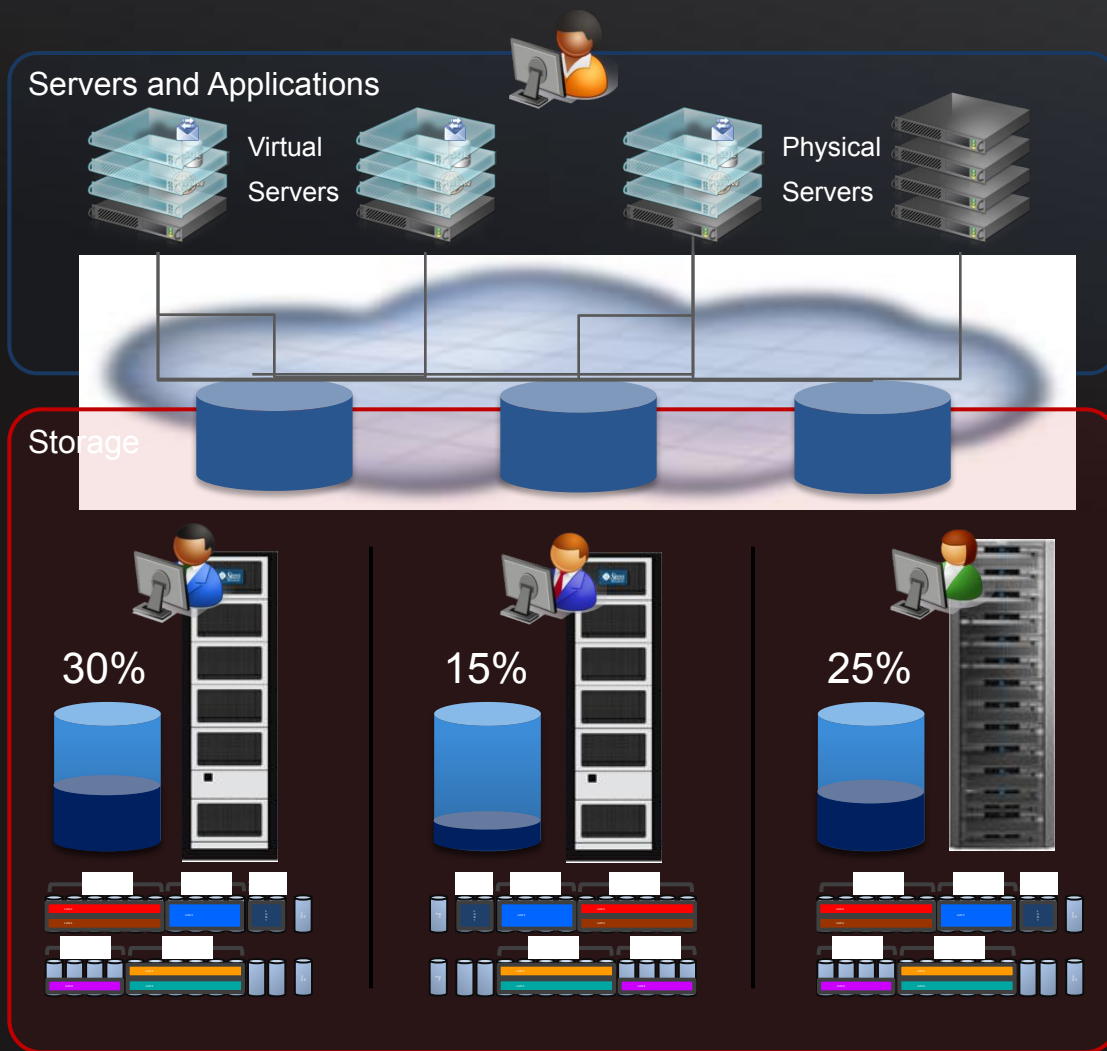

www.hp.com/go/ossupport

Использование виртуализации СХД отстаёт от серверной виртуализации

- Лучшая утилизация
- Лучше provisioning
- Большая доступность

- Сложность управления
- «Закрытая» емкость
- Локутное управление
- Ограничения производительности и расширения

SAN Virtualization Services Platform

HP FlexFabric

Дорожная карта СЮ для создания сети как сервиса

- Конвергенция вычислений, сети и СХД

- Виртуализированная и управляемая фабрика

- Модульная и масштабируемая фабрика

Конвергенция подключения

Настраиваемая полоса пропускания в зависимости от потребности приложения

Добавление серверных портов без необходимости дополнительных коммутаторов

Полоса пропускания NIC настраивается от 100Mb to 10Gb.