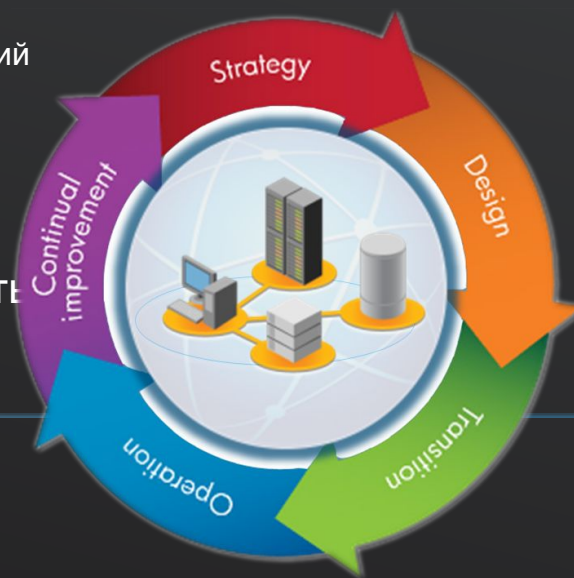

Подключение один раз, динамическое управление

Виртуализированные ресурсы

Адаптивные вычислительные, сетевые ресурсы и ресурсы СХД

Data center smart grid

Интеллектуальное управление инженерными системами ЦОД

HP Сервисы – ИТ инфраструктура

Сервисы для всего жизненного цикла ИТ инфраструктуры

Оптимизация

- Аудит – Infrastructure Optimization
- Оптимизация работы приложений

Максимальная доступность надежность

- Mission Critical Support
- HP Environment Direct Access Support
- Support Plus/Support Plus 24
- HW/SW Support
- Application support

Стратегия, проектирование, планирование

- ИТ для Бизнеса (Стратегия, Исследование & Проектирование)
- Аудит (Серверы, СХД, Сети, инфраструктура, ЦОД)
- Проектирование (Серверы, СХД, Сеть, Безопасность, ЦОД, рабочие места)