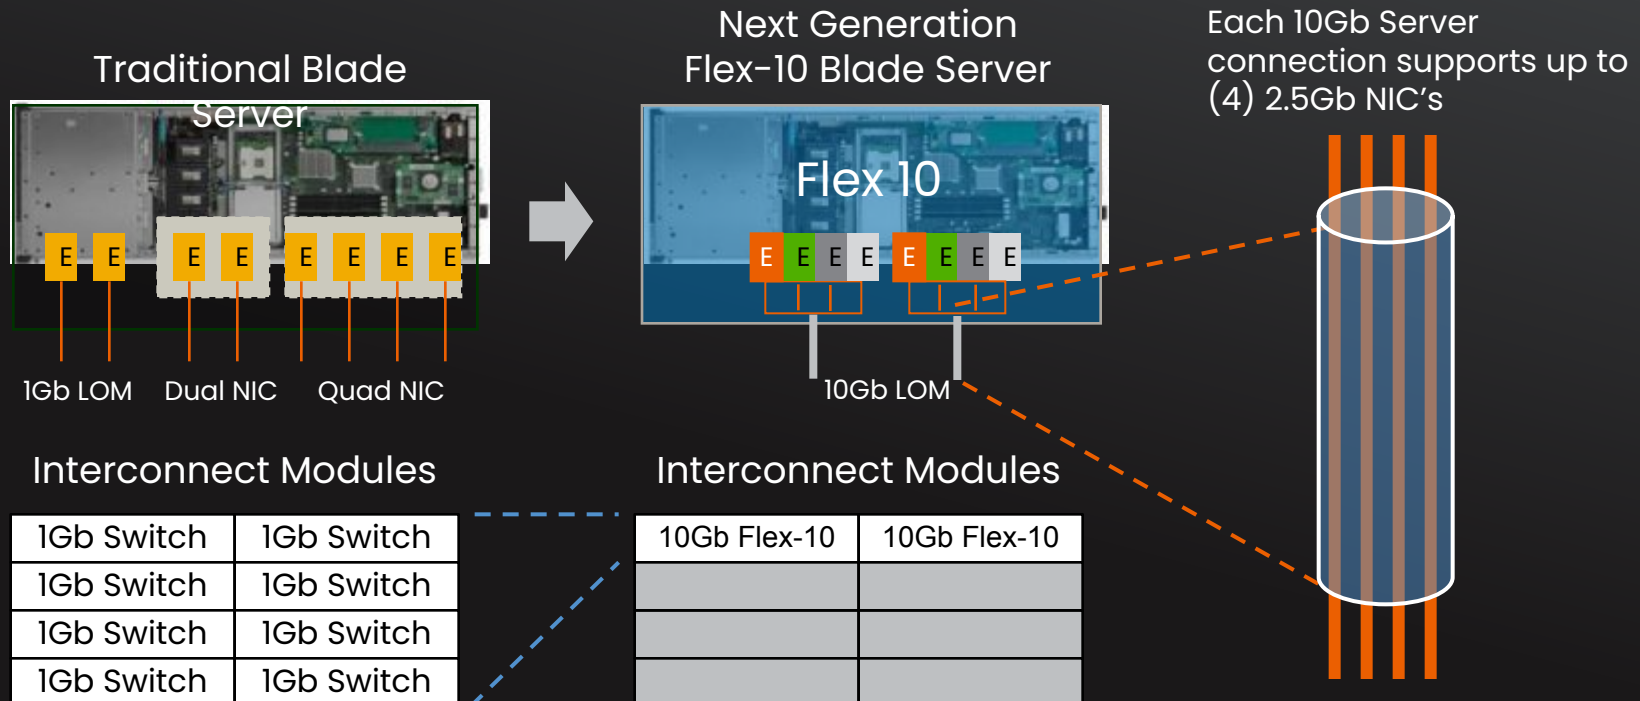

SAN Virtualization Services Platform

HP FlexFabric

Дорожная карта СЮ для создания сети как сервиса

- Конвергенция вычислений, сети и СХД

- Виртуализированная и управляемая фабрика

- Модульная и масштабируемая фабрика

Конвергенция подключения

Настраиваемая полоса пропускания в зависимости от потребности приложения

Добавление серверных портов без необходимости дополнительных коммутаторов

Полоса пропускания NIC настраивается от 100Mb to 10Gb.

Virtual Connect Flex-10 обеспечивает конвергенцию 4:1

Портфель сетевых решений

A

ADVANCED

	Modular Switches HP A12500 HP A9500 HP A7500
	Top of Rack Switches HP A5810 HP A5820 HP A6600
	Server Blade Switch HP A6120
	Fixed Port Switches HP A5800 HP A5500 HP A5120 HP A36x0 HP A3100 HP Intellijack
	Routers HP A8800 HP A6600 HP A-MSR 50 HP A-MSR 30 HP A-MSR 20 HP A7000
	WLAN HP A-WX5004 Controller HP A-WA2xxx Access Points HP A3000 Wireless Switches HP A9000 Access Points HP A8760 Access Point HP A7760 Access Point
	Management IMC NNMi NA