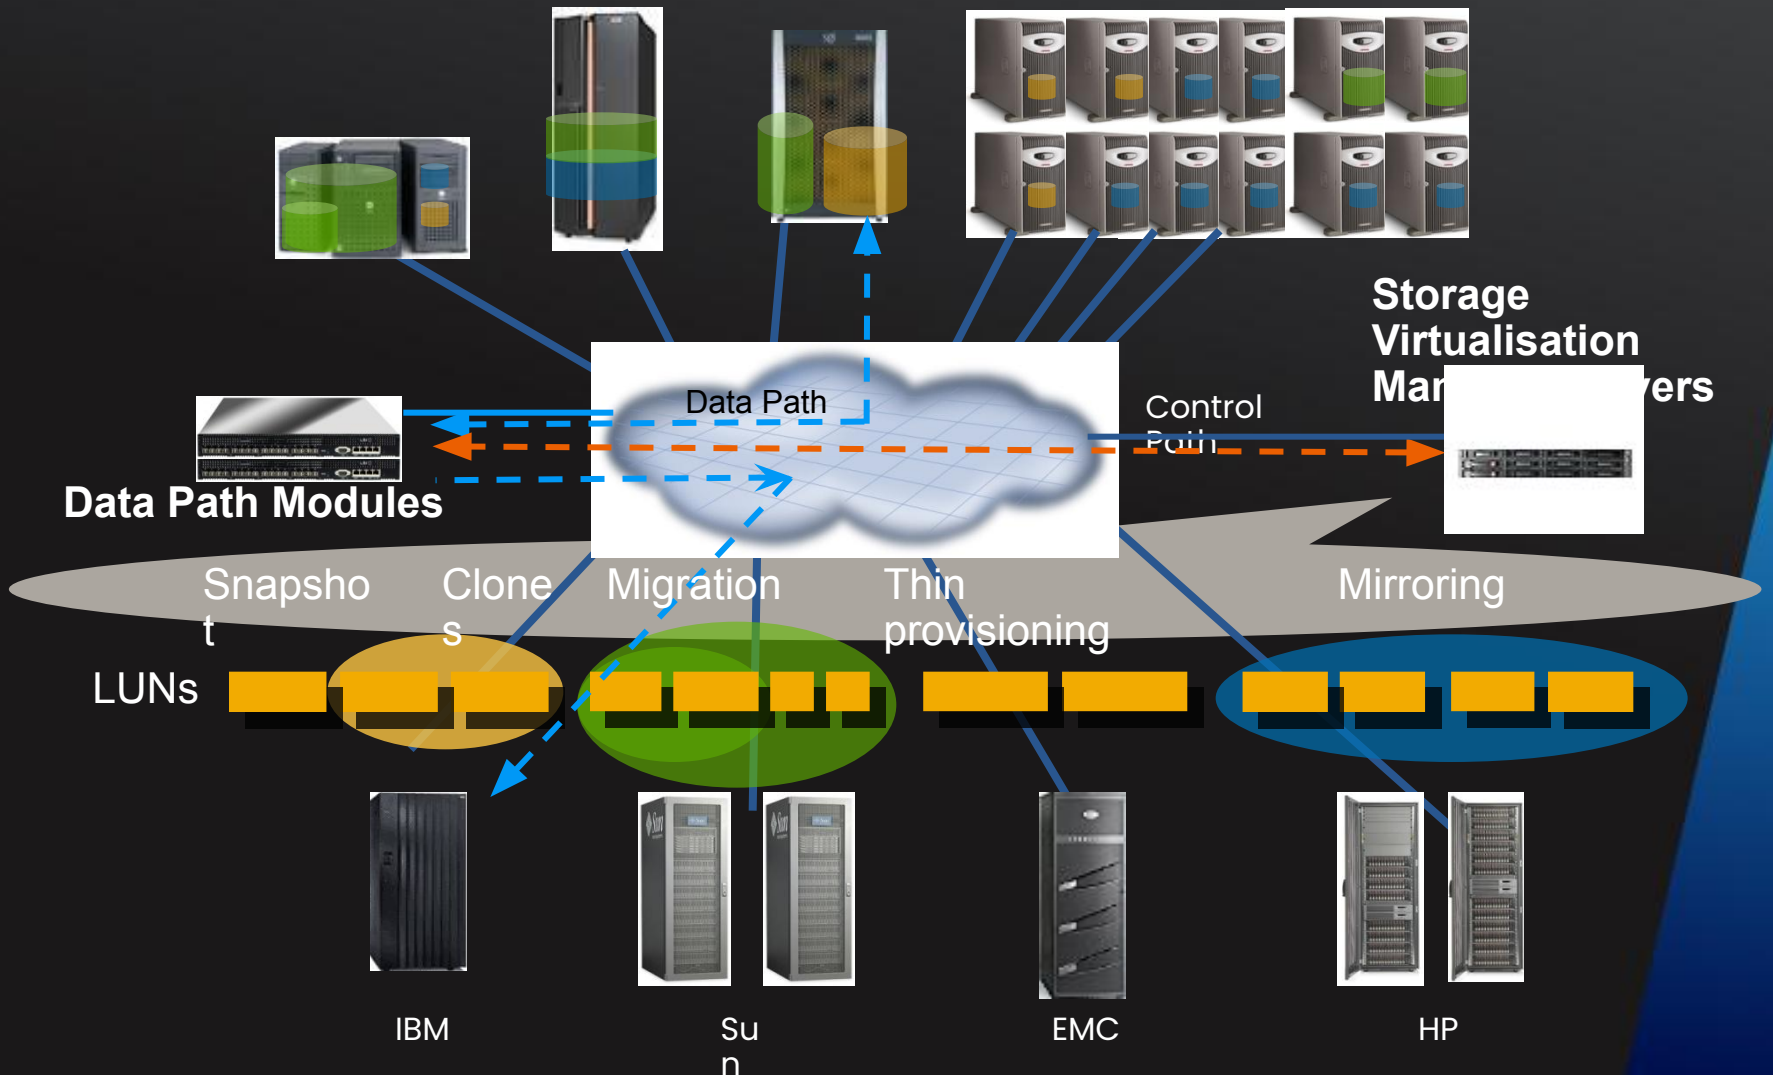

Подключение один раз, динамическое управление

Виртуализированные ресурсы

Адаптивные вычислительные, сетевые ресурсы и ресурсы СХД

Data center smart grid

Интеллектуальное управление инженерными системами ЦОД

www.hp.com/go/ossupport

Использование виртуализации СХД отстаёт от серверной виртуализации

- Лучшая утилизация
- Лучше provisioning
- Большая доступность

- Сложность управления
- «Закрытая» емкость
- Локутное управление
- Ограничения производительности и расширения

SAN Virtualization Services Platform

HP FlexFabric

Дорожная карта СЮ для создания сети как сервиса

- Конвергенция вычислений, сети и СХД

- Виртуализированная и управляемая фабрика

- Модульная и масштабируемая фабрика

Конвергенция подключения

Настраиваемая полоса пропускания в зависимости от потребности приложения

Добавление серверных портов без необходимости дополнительных коммутаторов

Полоса пропускания NIC настраивается от 100Mb to 10Gb.