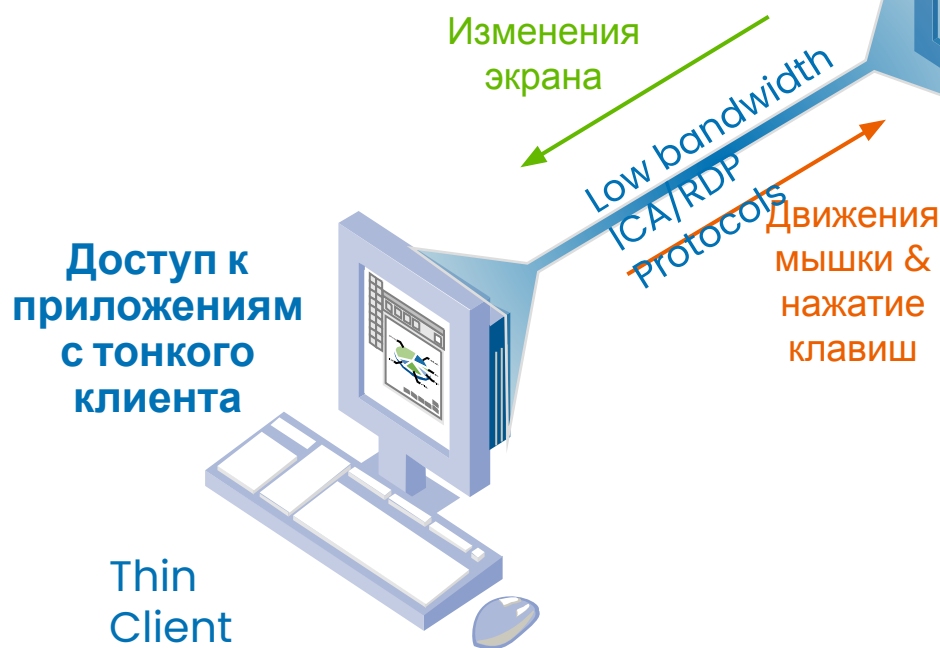

HP – Ваш надежный партнер!

ТС:ФОРУМ «Управление торговым
предприятием»

Как работают Thin Clients

Решение удаленного клиентского доступа hp

Данные и приложения – на:

- Server (Server-based Computing)
- Virtual PC (HP VDI)
- Blade PC (HP CCI)

1. Запуск приложений – удаленно на серверах, virtual PC, или на blade PC.
2. На серверах, virtual PC, или blade PC, картинка захватывается, сжимается, шифруется и передается на thin client.
3. На thin client, события от клавиатуры и мышки захватываются и передаются на сервер.