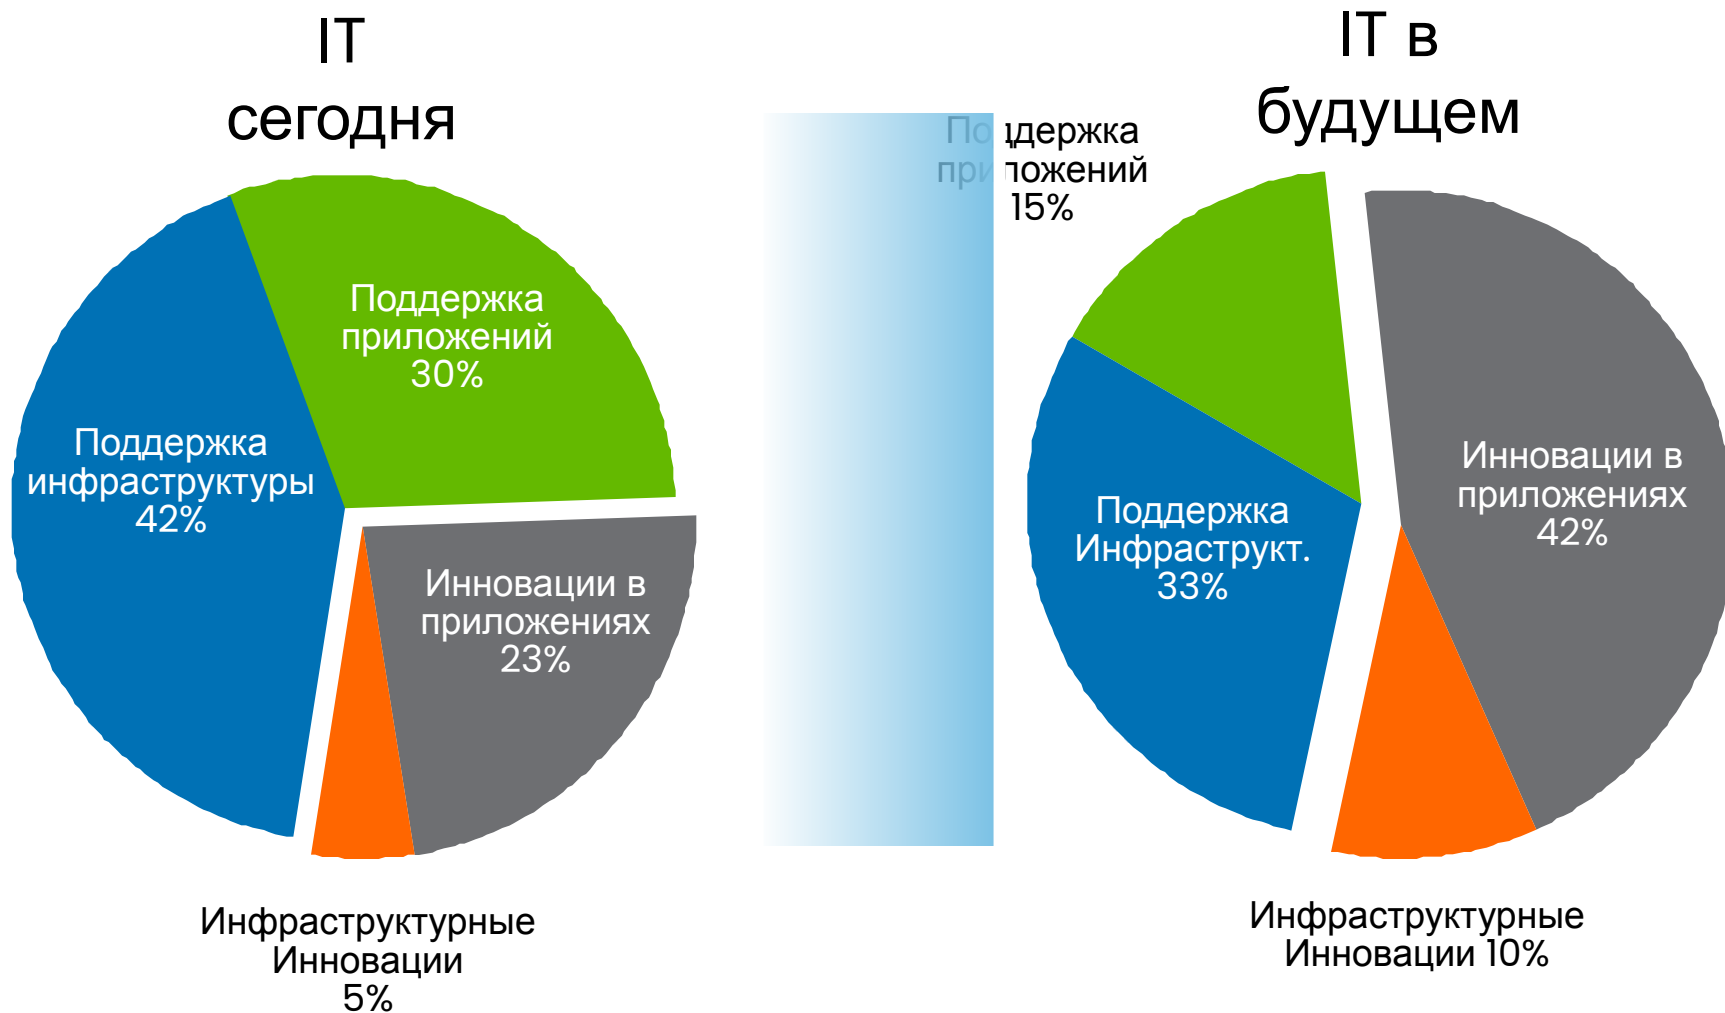

Движение от поддержки к инновациям