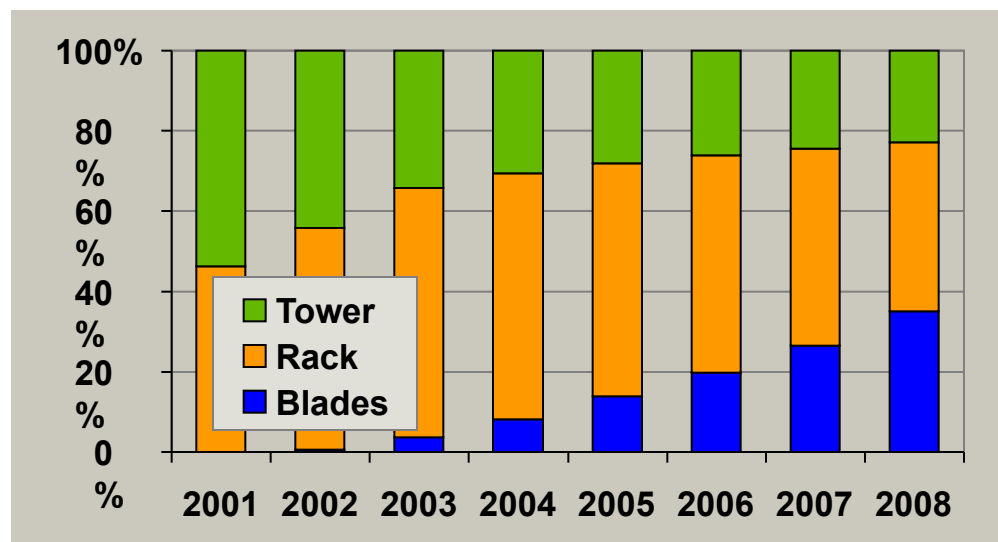

Блейд-серверы обеспечивают рост рынка x86

- За 2006 годы рынок x86 серверов вырос в немалой степени благодаря росту рынка блейд-серверов
- В 2006–2008 гг. весь рост рынка серверов x86 прогнозируется именно в блейд-серверах
- Объем поставок блейд-серверов превзойдет башенные серверы в 2007 г. и стоечные – в 2008 г.
- Этот объем вырастет с 4% в 2003 г. до 35% в 2008 г.

HP BladeSystem c-Class
стал критически важным
продуктом как для нас так и
для наших заказчиков

2 August 15,
8 2023

IC:ФОРУМ «Управление торговым
предприятием»

Source: IDC Tracker

invent