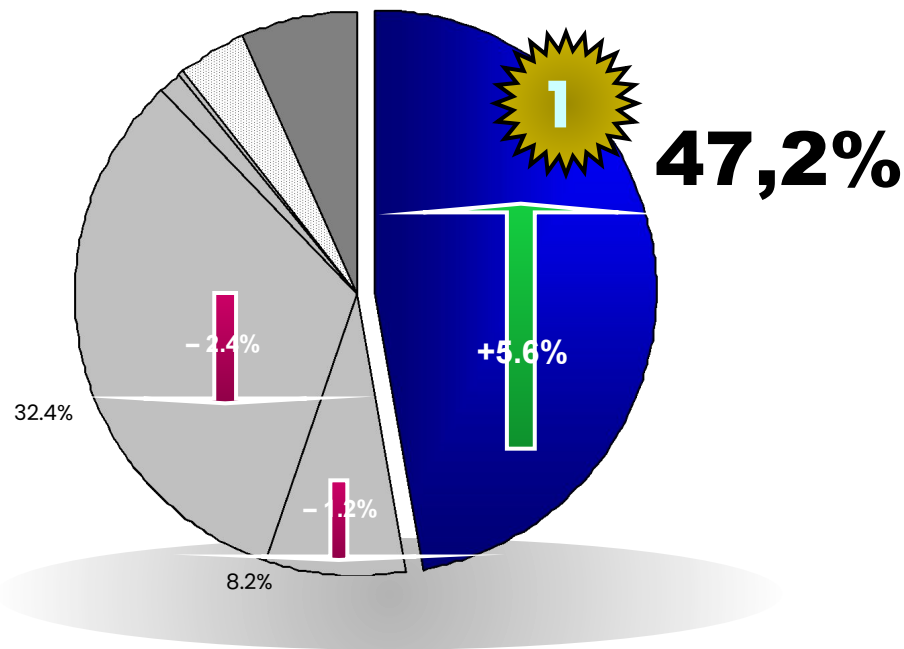

Продажи Blade-серверов в мире 2 квартал 2007г.

HP - №1

■ HP
■ Other A-Brands
■ White Box
■ Others

1 August 15,
4 2023

IC:ФОРУМ «Управление торговым
предприятием»

* Аналитический отчет IDC's Q2 2007 Worldwide Quarterly Server

Tracker,
August 2007