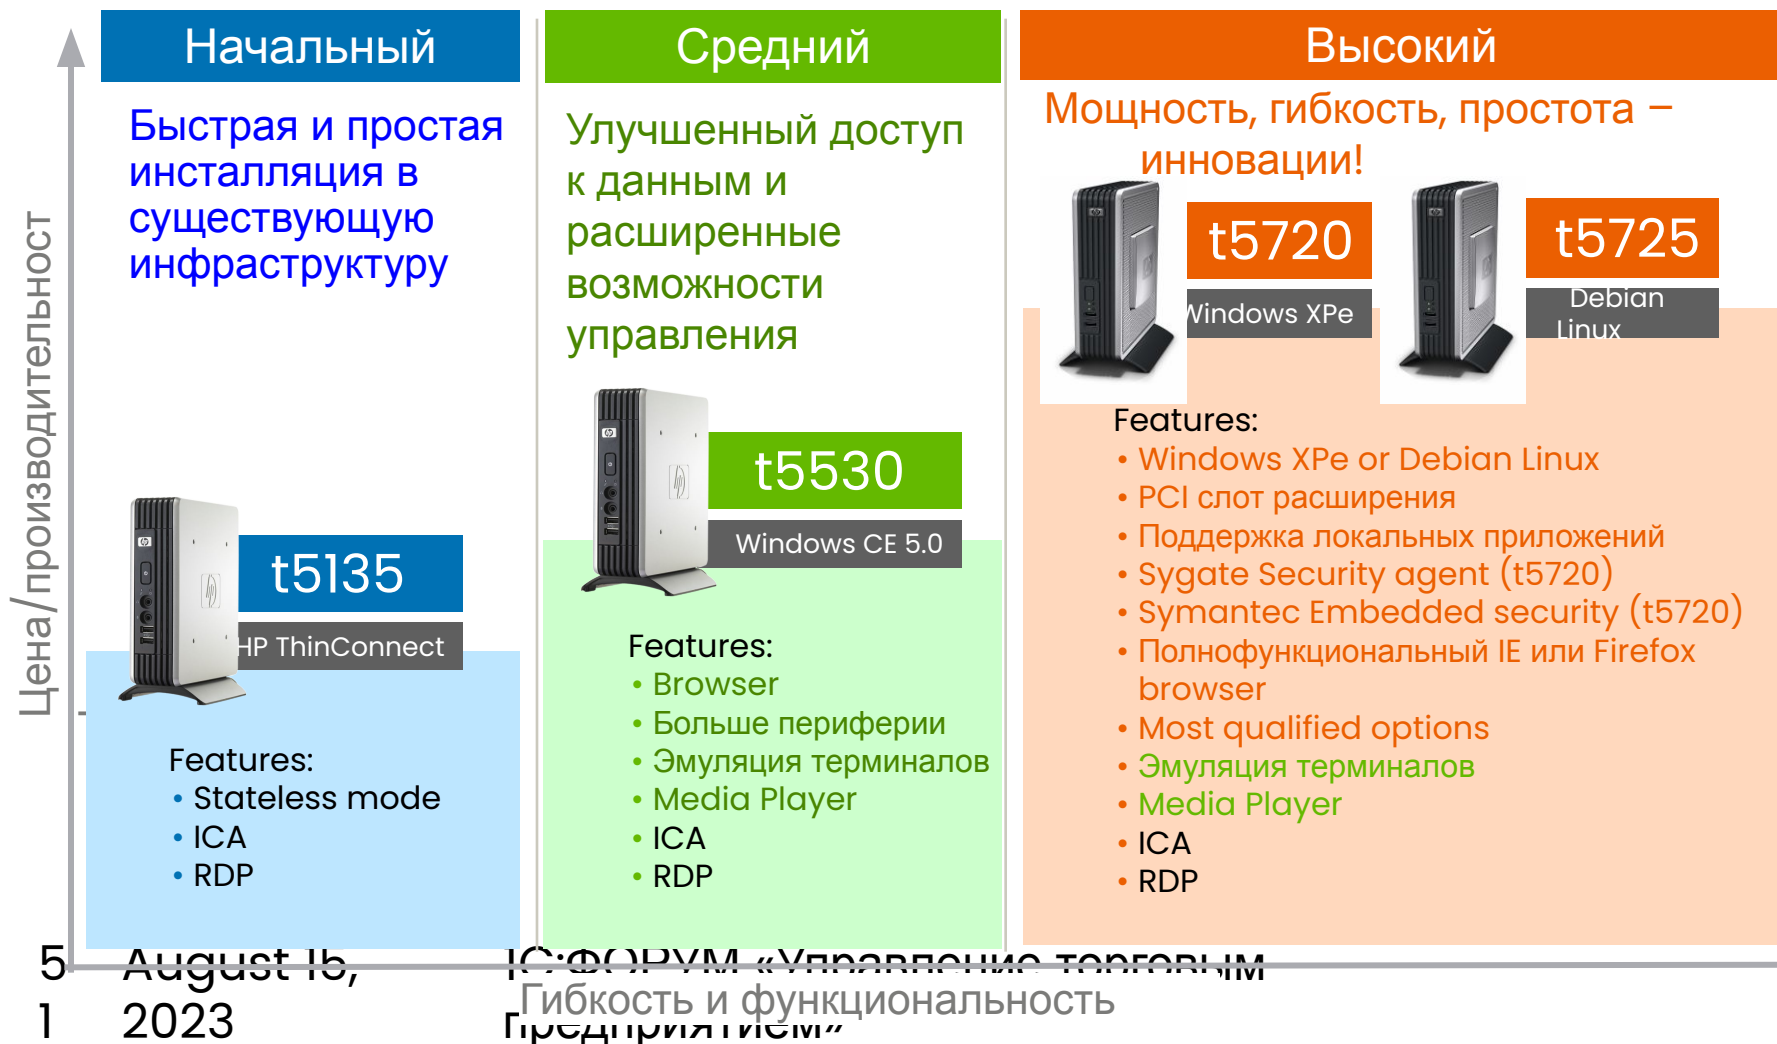

Линейка продуктов HP Thin Client