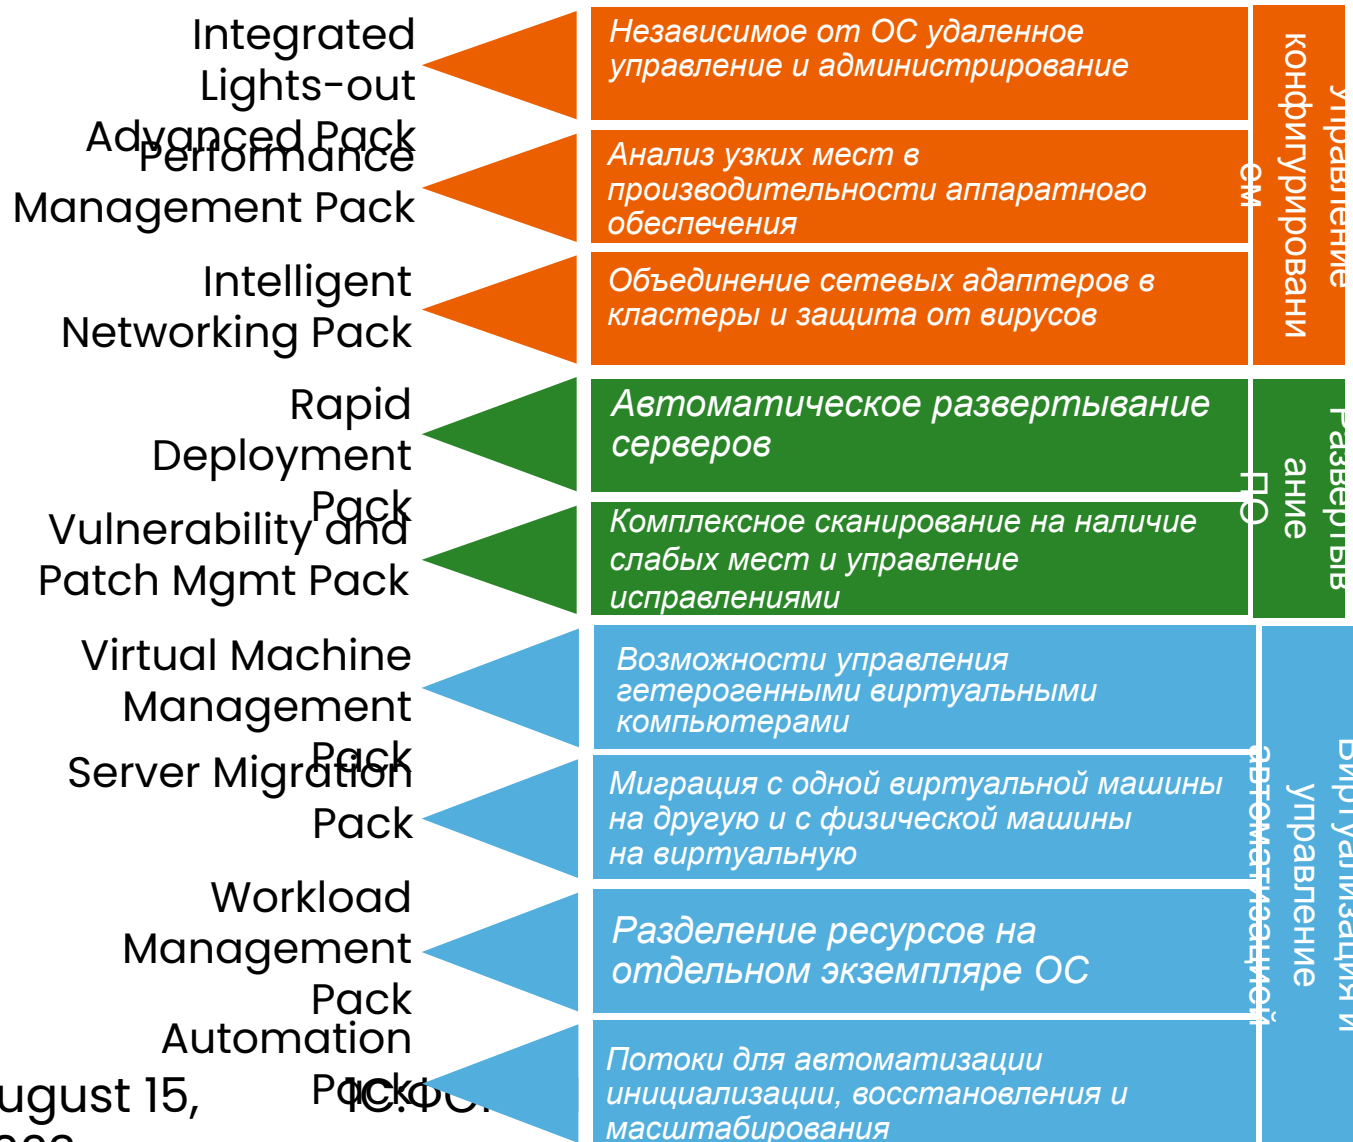

HP BladeSystem против типового стоечного сервера 1U

С интегрированными в полку c7000 коммутаторами Ethernet & FC	Блейды дешевле после 3 серверов
С интегрированными в полку c7000 коммутаторами Ethernet	Блейды дешевле после 5 серверов
С интегрированными в полку c7000 коммутаторами Ethernet и патч-панелями FC	Блейды дешевле после 7 серверов
С патч-панелями Ethernet в полке c7000 без FC	Блейды дешевле после 8 серверов

**В большинстве случаев нужно
всего несколько лезвий!**

2 August 15,
9 2023

IC:ФОРУМ «Управление торговым
предприятием»

Превосходная управляемость с помощью ProLiant Essentials

Комплексное управление серверами ProLiant