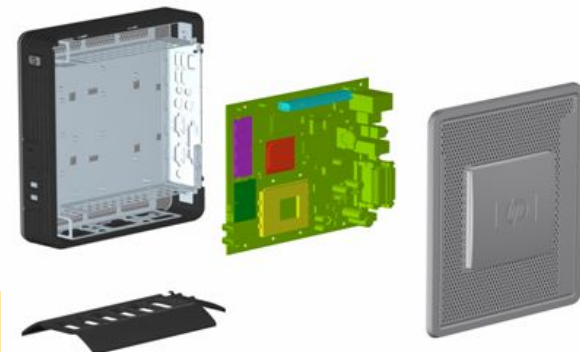

Почему “Go Thin with HP?”

Высокая надежность

Высокая надежность

- Индустриальный дизайн без каких-либо движущихся частей, как то: жесткие диски или вентиляторы
- Улучшенный уровень патентованных технологий, с полным технологическим циклом необходимых испытаний – для высочайшей надежности тонких клиентов
- BIOS, расположенный на отдельной микросхеме памяти позволяет манипулировать, модифицировать имидж, не оказывая влияния на BIOS
- Расширенный жизненный цикл продуктов

В бизнесе можно положиться на
HP Compaq Thin Clients