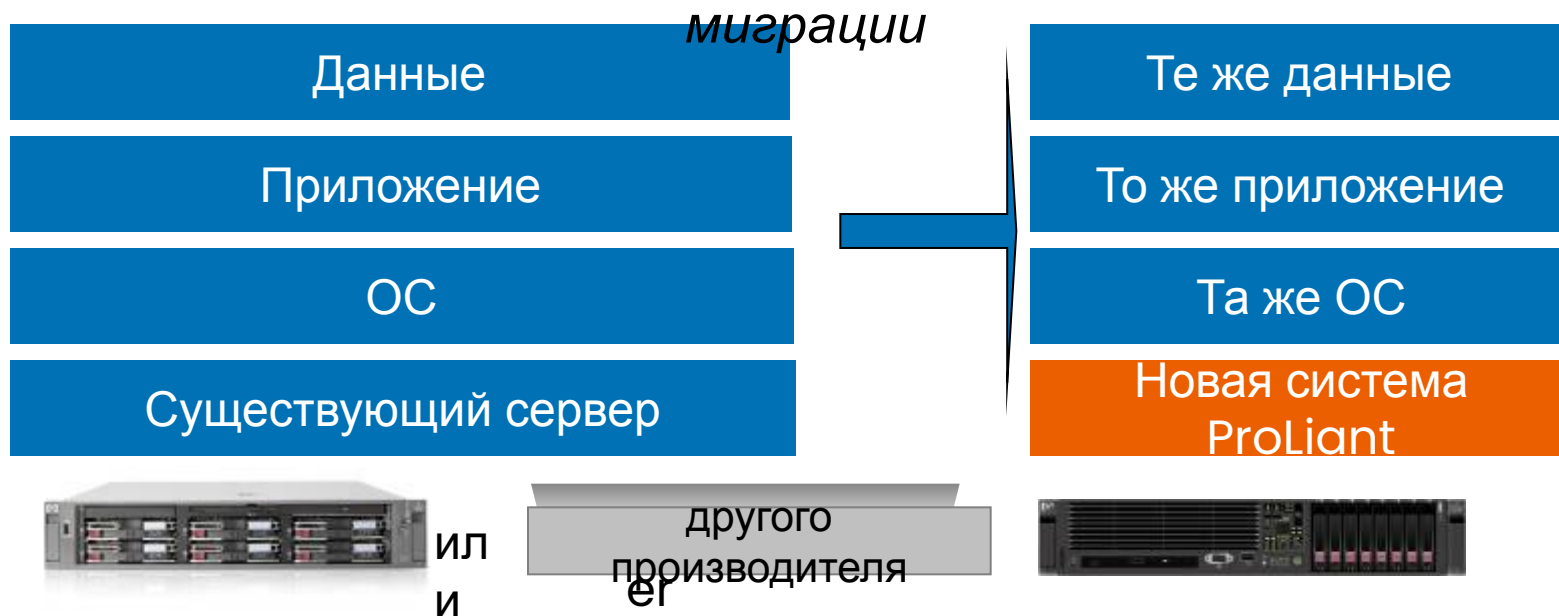

Автоматизированный процесс миграции отслеживает совместимость драйверов, плюс возможность мигрировать на сервер с дисковой технологией SAS, а также

удалять или изменять размер дисковых разделов при миграции