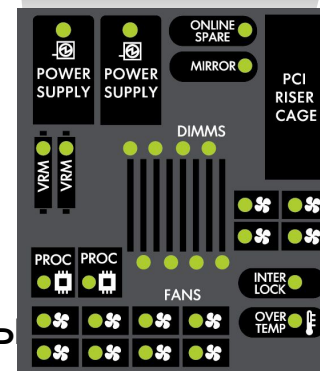

# Технология Lights-Out 2 и дисплей Systems Insight

- Удаленный контроль и управление питанием
- Моментальный контроль вблизи сервера

Модели с установленным дисплеем:  
DL360/DL365, DL380/DL385, DL580/DL585, ML370, ML570