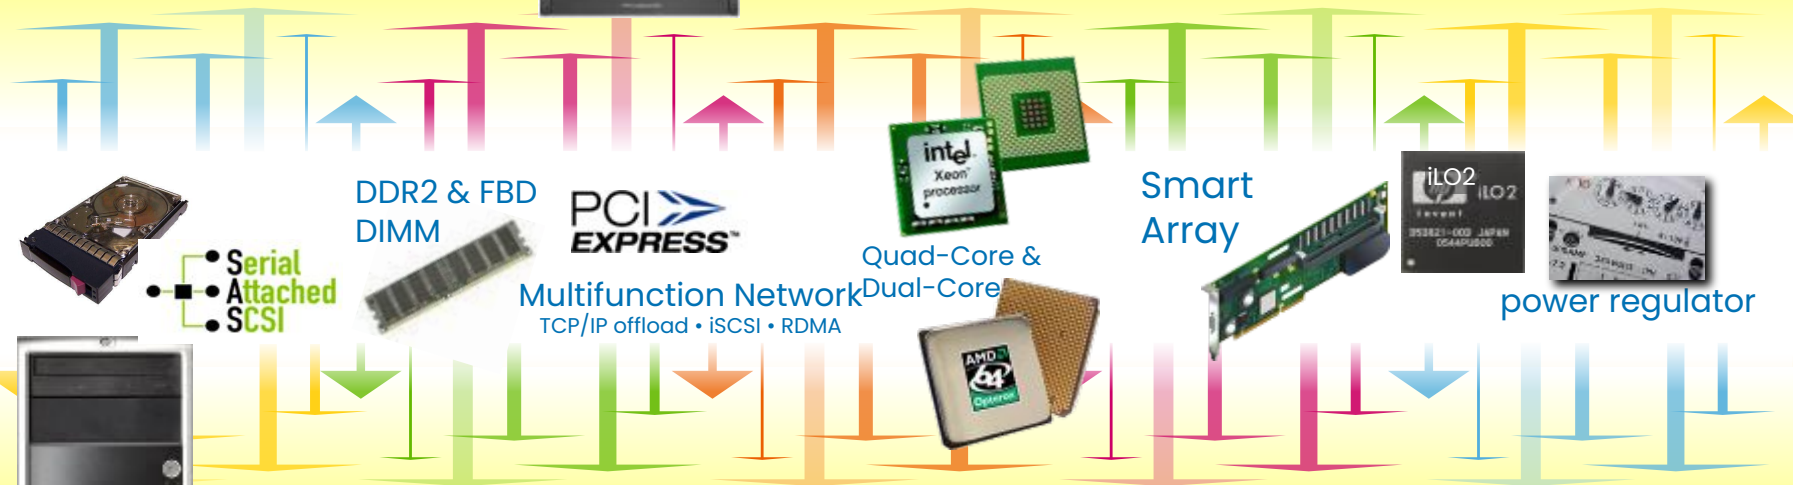

Семейство серверов HP ProLiant

ML110, ML115, ML150, ML310, ML350, ML370, ML570,
DL140, DL145, DL320, DL320s, DL360, DL365, DL380, DL385, DL580, DL585