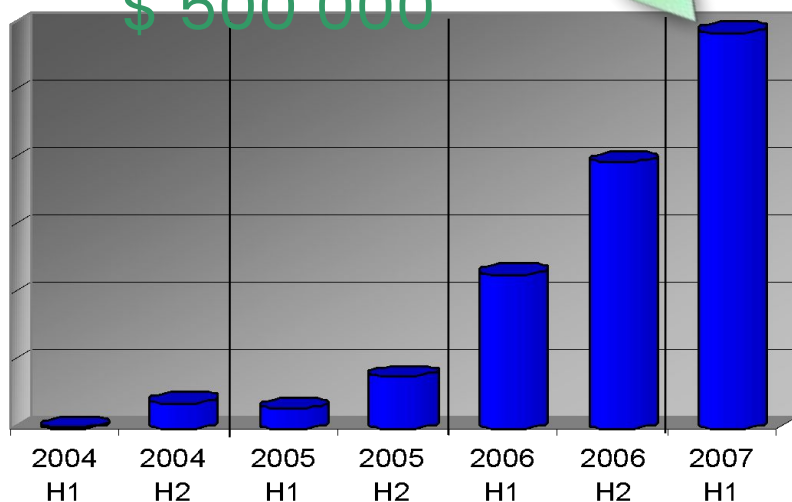

IC:ФОРУМ «Управление торговым предприятием»
© IDC, Q2 2007, HP, HP Thin Client Q-View, August 2007

Продажи тонких клиентов

2 квартал 2007г.

HP – №1

Более
чем
\$ 500 000

в Украине

~70%

Постоянный рост – более чем в 2,5 раза за