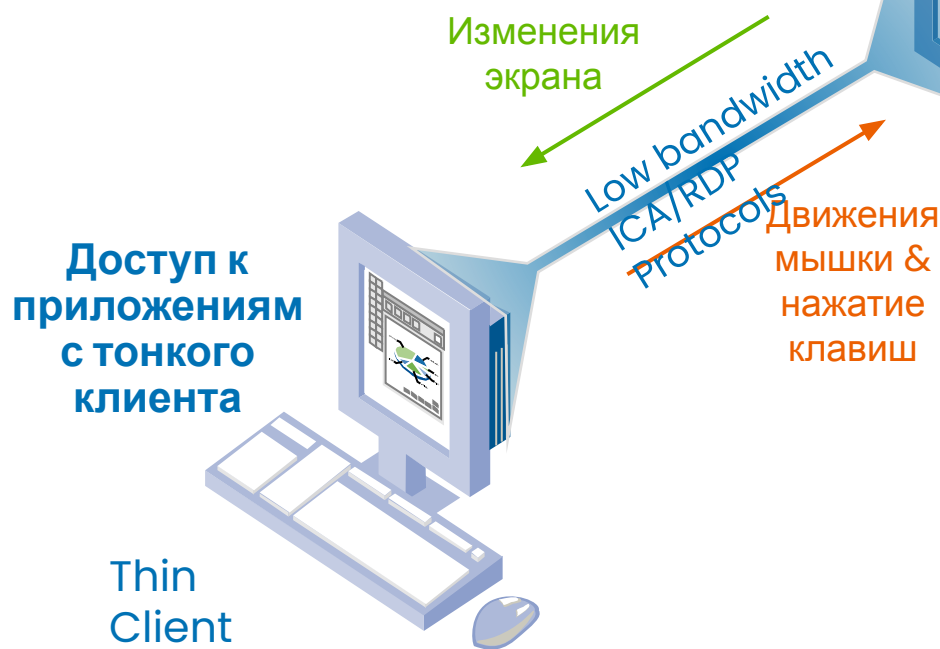

# Как работают Thin Clients

Решение удаленного клиентского доступа hp

Данные и приложения – на:

- Server (Server-based Computing)
- Virtual PC (HP VDI)
- Blade PC (HP CCI)

1. Запуск приложений – удаленно на серверах, virtual PC, или на blade PC.
2. На серверах, virtual PC, или blade PC, картинка захватывается, сжимается, шифруется и передается на thin client.
3. На thin client, события от клавиатуры и мышки захватываются и передаются на сервер.