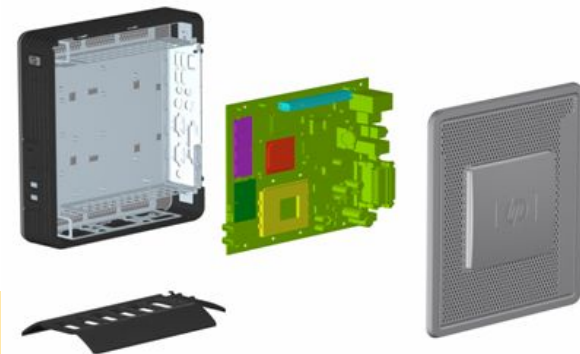

Выбор наборов решений управления для специфических задач.

4 August 15,
6 2023

ТС:ФОРУМ «Управление торговым
предприятием»

Почему “Go Thin with HP?”

Высокая надежность

Высокая надежность

- Индустриальный дизайн без каких-либо движущихся частей, как то: жесткие диски или вентиляторы
- Улучшенный уровень патентованных технологий, с полным технологическим циклом необходимых испытаний – для высочайшей надежности тонких клиентов
- BIOS, расположенный на отдельной микросхеме памяти позволяет манипулировать, модифицировать имидж, не оказывая влияния на BIOS
- Расширенный жизненный цикл продуктов