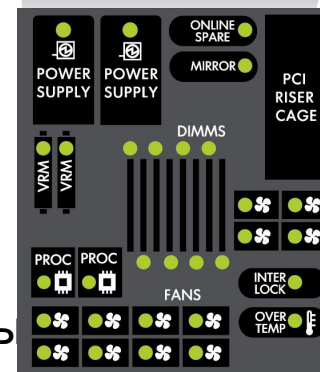

3 August 15,
3 2023

IC:ФОРУМ «Управление торговь
предприятием»