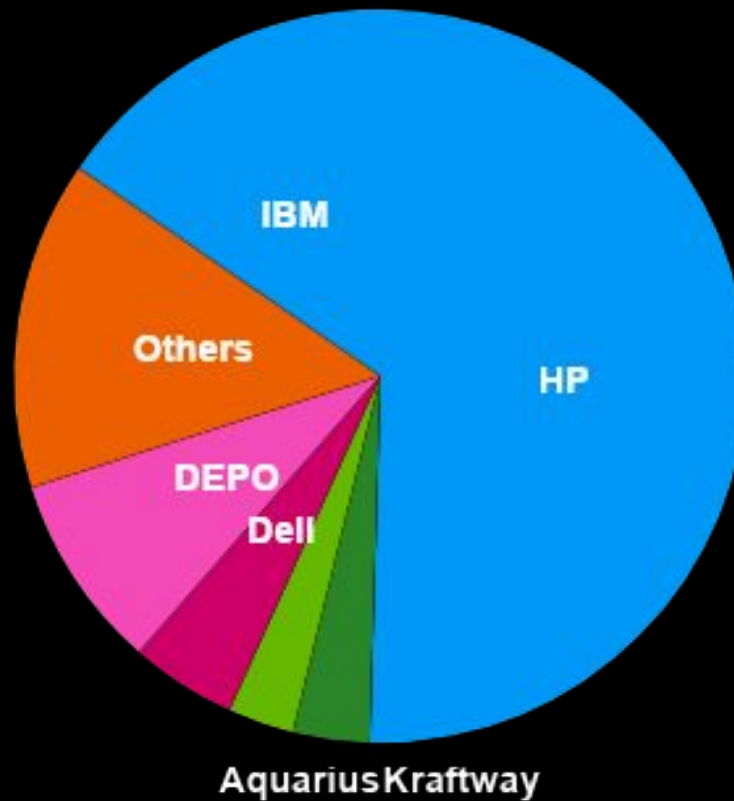

Российский рынок серверов