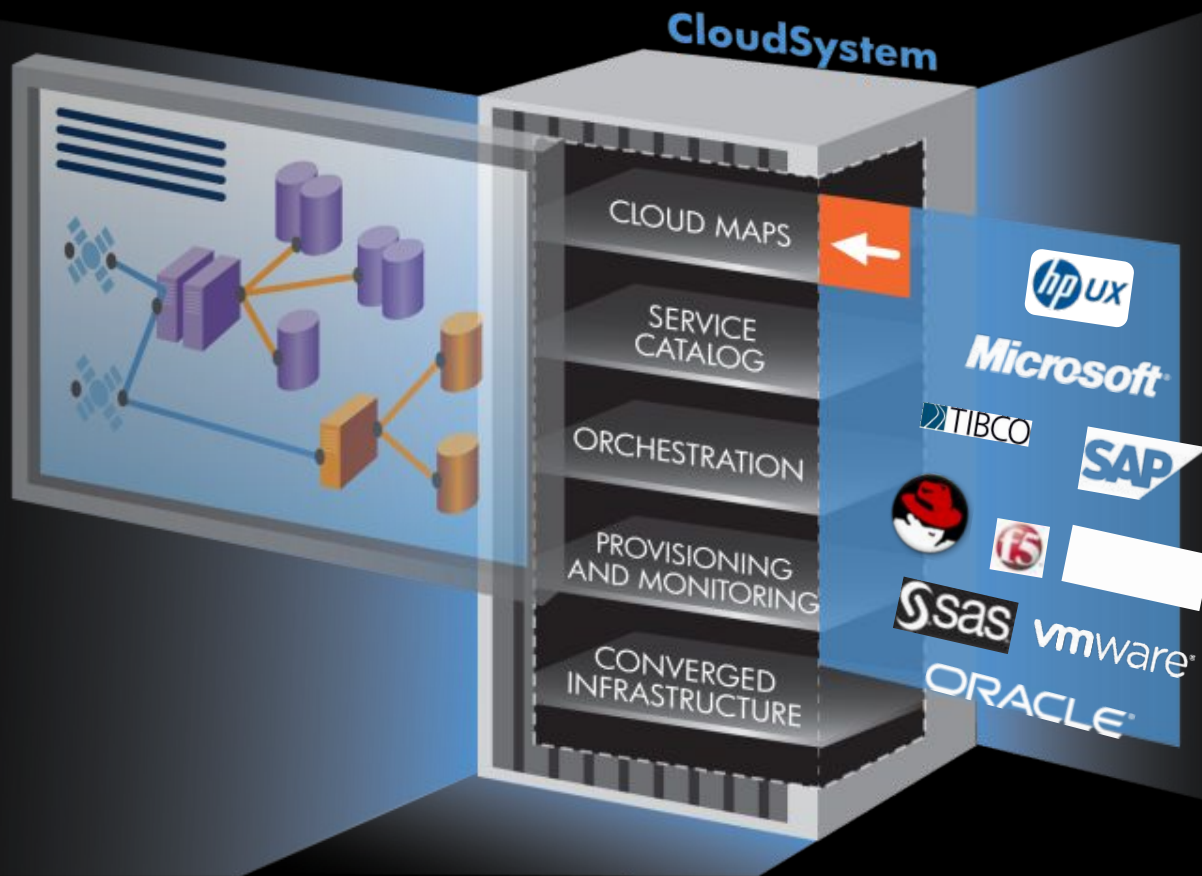

HP Cloud Maps

Быстрое создание сервисов