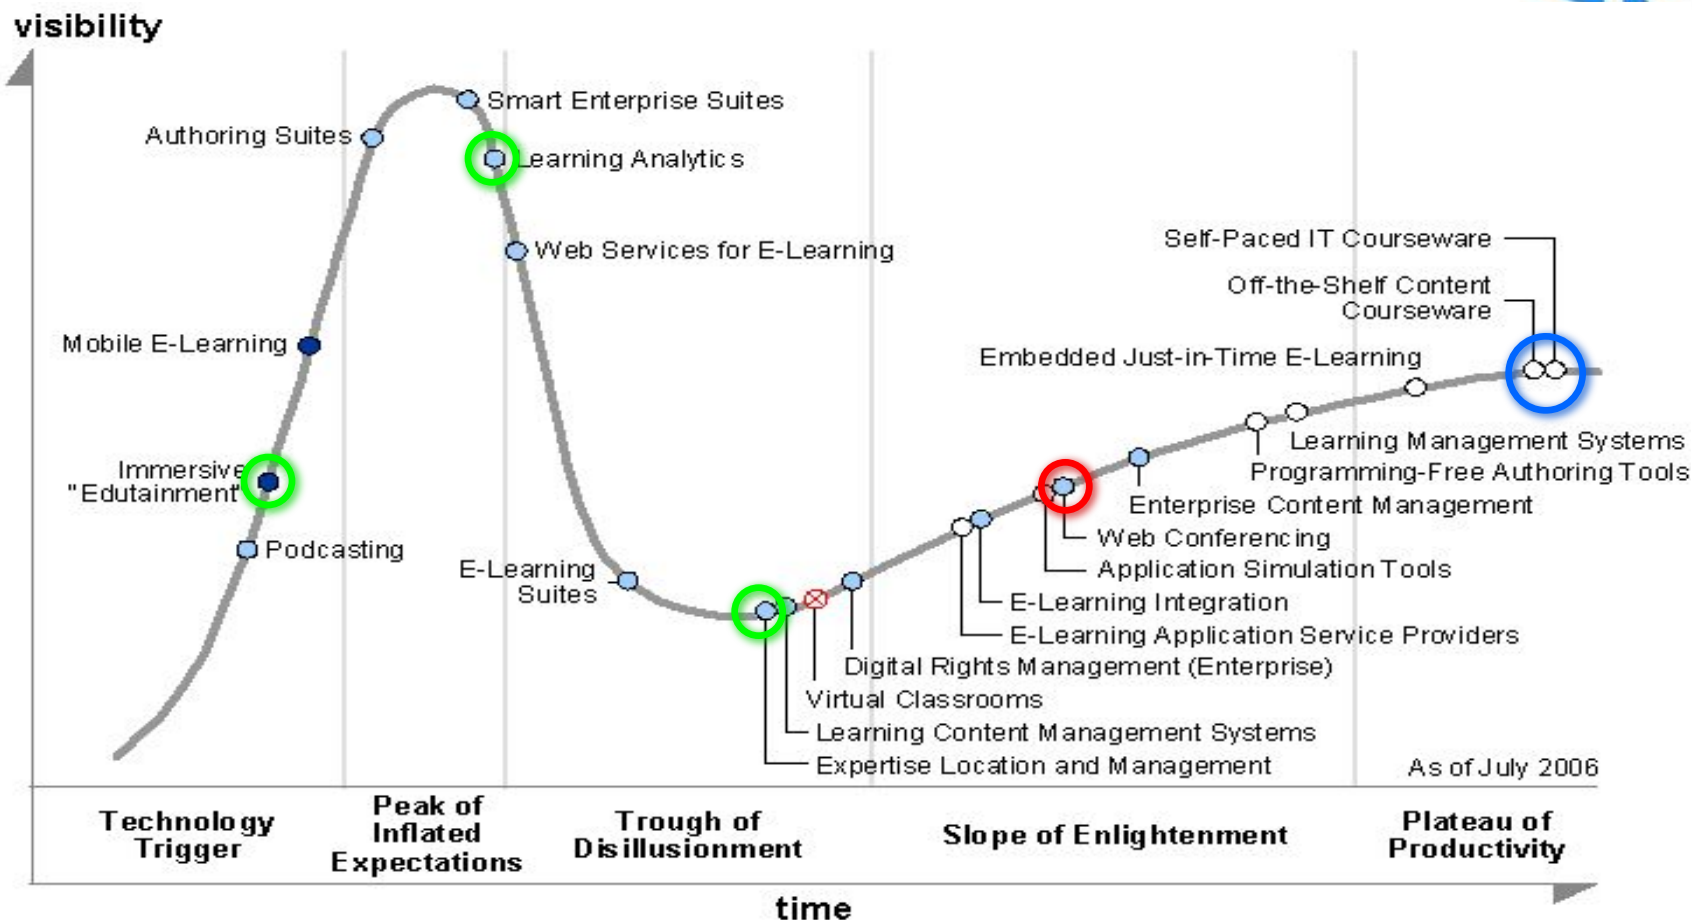

Нуре Cycle для e-Learning

Years to mainstream adoption:

- less than 2 years
- 2 to 5 years
- 5 to 10 years
- ▲ more than 10 years
- ⊗ obsolete before plateau

August 2006 Copyright © 2006 HP corporate presentation.