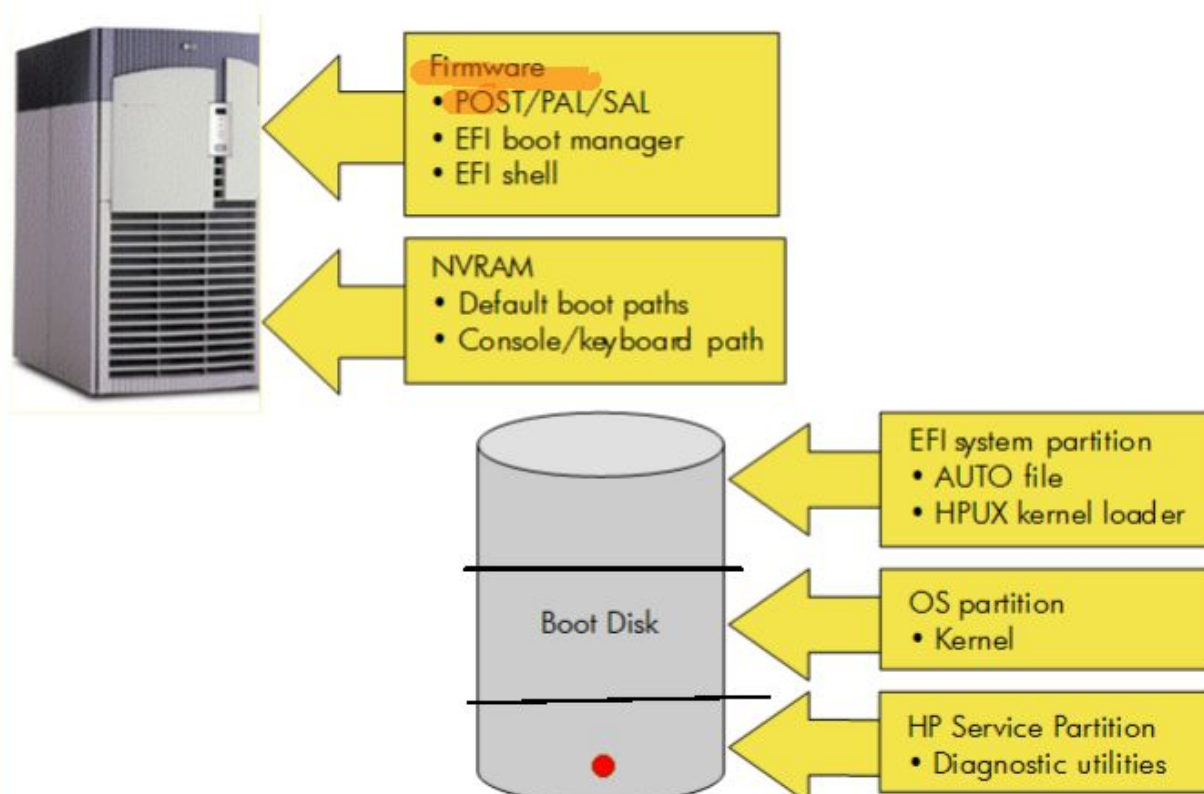

RUS - HP-UX Administration - RAIL (350734)

Файл Просмотр Инструменты Справка

Страница 3 из 21

Область просмотра слева

Преподаватель

Станислав Кутепов

Профиль

Чат в RUS - HP-UX Administration - RAIL (350734)

загрузился
10/14/08 6:51 AM Егор Ковальчук
(Мегафон, Владивосток): прописывать
alias в профайле правильно??

Отправить

Пользователи: 13

1. Докладчики: 1
   Станислав Кутепов (Ир, Москва)
2. Участники: 12
3. Sergey Bogun (Mobicom, Khabar...)
   - Tatiana Bondareva
   - Александр Александрович Гри...
   - Александр Васильков (Мобико...
   - Владивосток мега комната
   - Владимир Голев
   - Вячеслав Рассказов (Мобиком-...
   - Дмитрий Осмачко (Мегафон, В...
   - Егор Ковальчук (Мегафон, Вла...
   - Леонид Бондарь Мегафон Вла...
   - Сергей Башмаков (Мобиком-Ха...
   - Солдаткин Максим

Integrity Boot Process Major Players

Снимок экрана RAIL тренинга HP по администрированию HP-UX. 10 участников из Хабаровска и Владивосток. Виден профиль преподавателя с фото, список участников, чат, презентация преподавателя с пометками маркером.