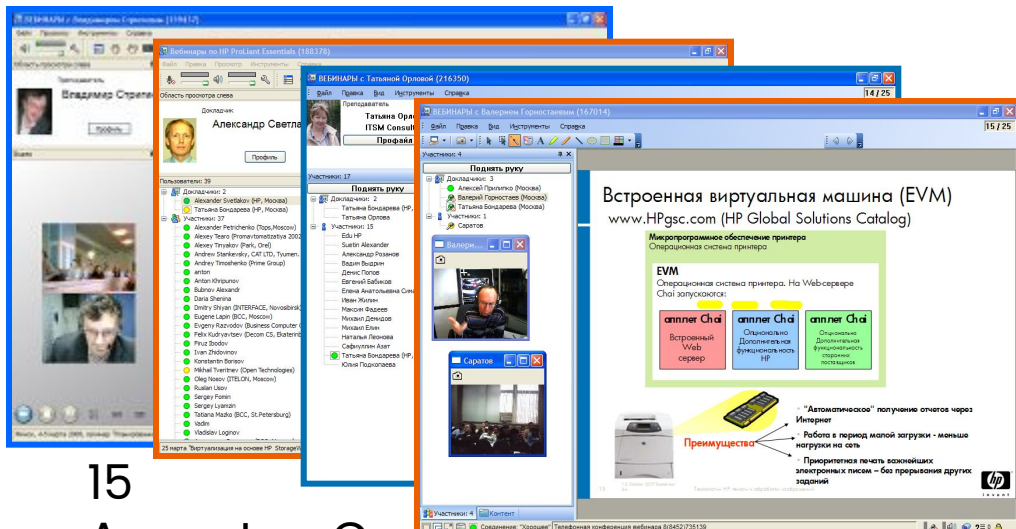

- **февраль 2007** – проведение первого вебинара (4 ак.ч.) для партнеров HP (Россия и СНГ) посредством виртуального класса HP Virtual Room
- **апрель 2008** – проведение первого RAIL тренинга (40 ак.ч.) для партнеров и конечных заказчиков HP (Россия и СНГ) посредством комбинации виртуаль-ного класса HP Virtual Room и виртуальной лаборатории HP Virtual Lab
- **март 2009** – около **1000 студентов** прошли обучение дистанционно, проведено около **70 онлайн тренингов** длительностью **от 4 до 40 ак.ч.**