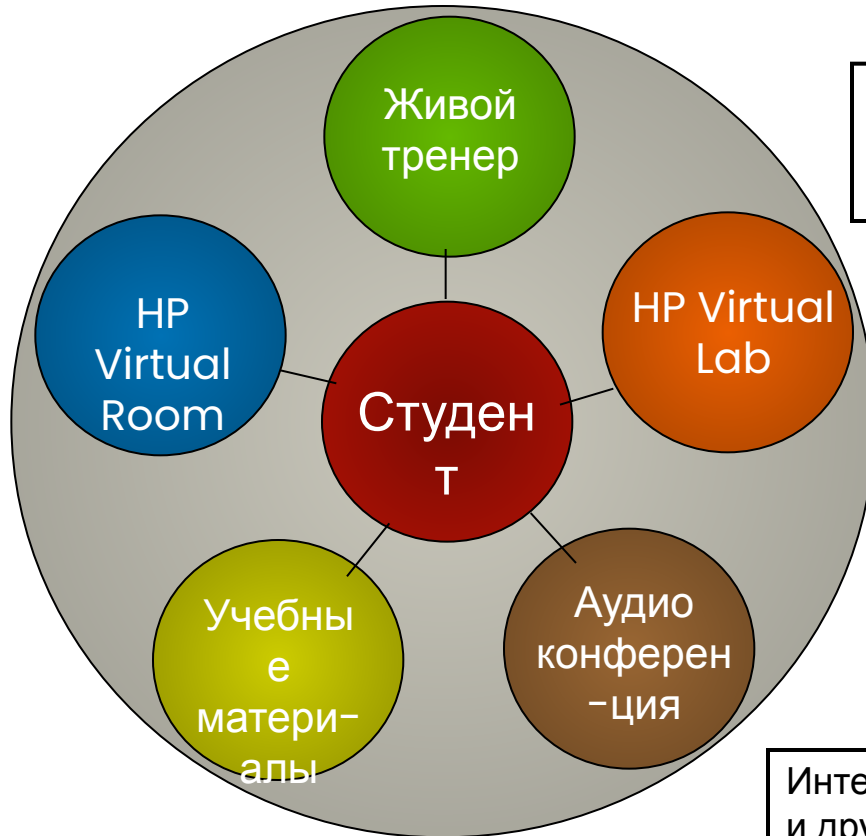

Дистанционное обучение в HP – RAIL

(Remotely Assisted Instructional Learning)

- Инновационный подход проведения технических тренингов для занятых, но мотивированных к обучению ИТ-специалистов
- Новый этап в эволюции дистанционного обучения
- Дублирует традиционное обучение под руководством преподавателя в классе
- Дистанционное обучение реализуется посредством эффективной комбинации решения **виртуального класса HP Virtual Room** – для изучения теоретической части тренинга и интерактивного общения, и **виртуальной лаборатории HP Virtual Lab** – для удаленного доступа к оборудованию с возможностью выполнения лабораторных работ

15

August

Copyright © 2006 HP corporate presentation.

19 2023

All rights reserved.

Компоненты RAIL (Remotely Assisted Instructional Learning)

HP Virtual Room

Виртуальный класс HP Virtual Room, позволяющий проводить тренинг в виртуальной среде

HP Virtual Lab

Виртуальная лаборатория HP Virtual Lab, предоставляющая доступ к живому оборудованию для выполнения лабораторных работ

Живой тренер

Все это в режиме онлайн, под руководством опытного преподавателя HP