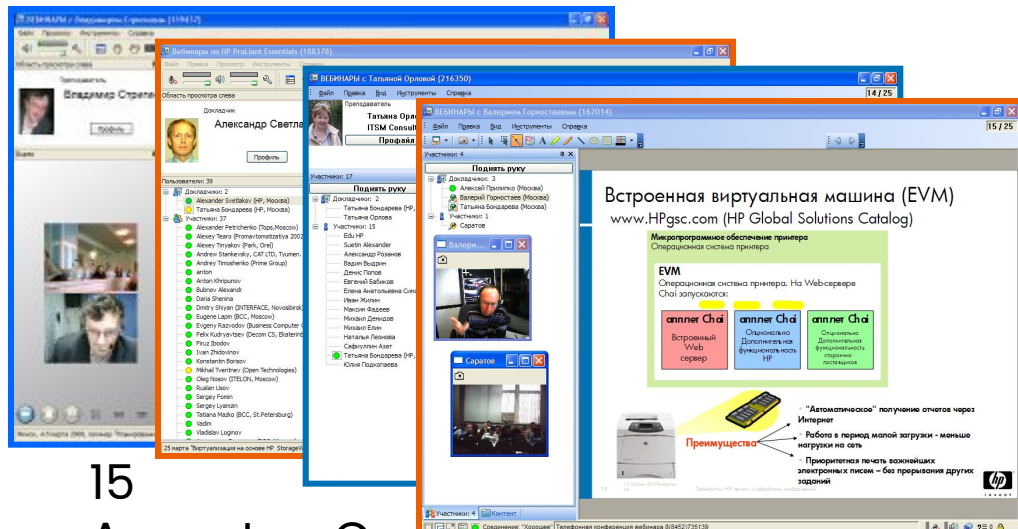

- **февраль 2007** – проведение первого вебинара (4 ак.ч.) для партнеров HP (Россия и СНГ) посредством виртуального класса HP Virtual Room
- **апрель 2008** – проведение первого RAIL тренинга (40 ак.ч.) для партнеров и конечных заказчиков HP (Россия и СНГ) посредством комбинации виртуаль-ного класса HP Virtual Room и виртуальной лаборатории HP Virtual Lab
- **март 2009** – около **1000 студентов** прошли обучение дистанционно, проведено около **70 онлайн тренингов** длительностью **от 4 до 40 ак.ч.**