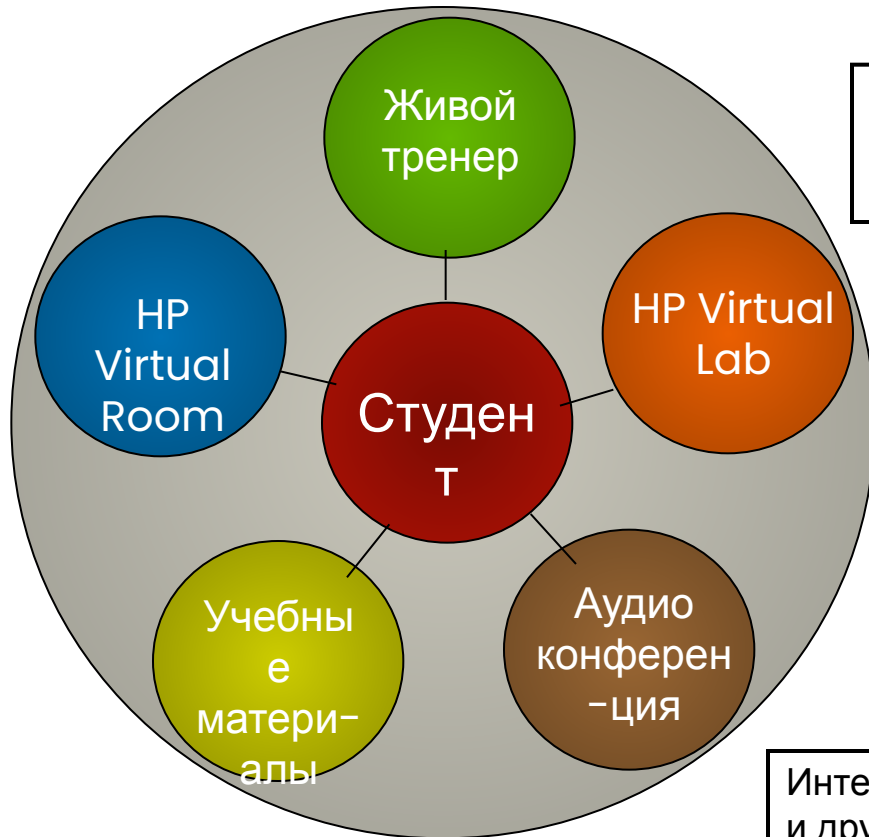

# Дистанционное обучение в HP – RAIL

(Remotely Assisted Instructional Learning)

- Инновационный подход проведения технических тренингов для занятых, но мотивированных к обучению ИТ-специалистов
- Новый этап в эволюции дистанционного обучения
- Дублирует традиционное обучение под руководством преподавателя в классе
- Дистанционное обучение реализуется посредством эффективной комбинации решения **виртуального класса HP Virtual Room** – для изучения теоретической части тренинга и интерактивного общения, и **виртуальной лаборатории HP Virtual Lab** – для удаленного доступа к оборудованию с возможностью выполнения лабораторных работ

15

August

Copyright © 2006 HP corporate presentation.

19 2023

All rights reserved.

# Компоненты RAIL (Remotely Assisted Instructional Learning)

## HP Virtual Room

Виртуальный класс HP Virtual Room, позволяющий проводить тренинг в виртуальной среде