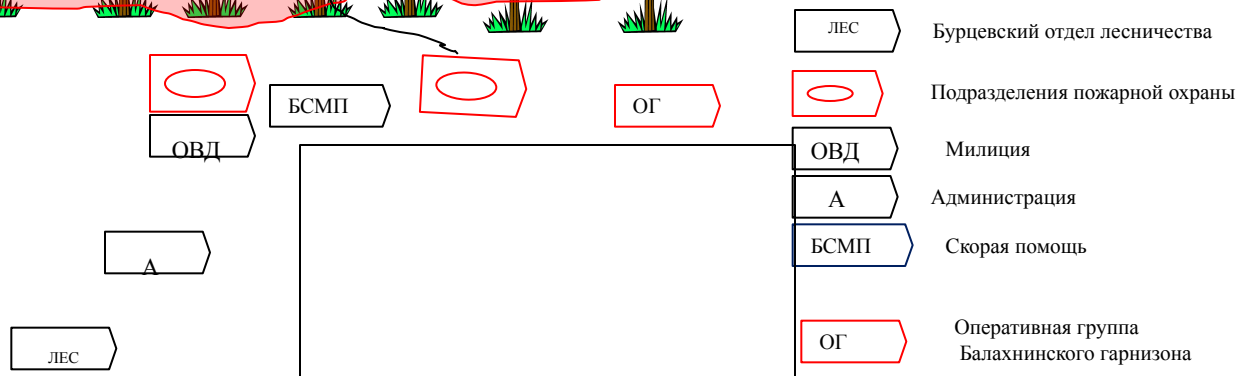

# Схема расстановки сил и средств, на пожаре в п. Кузьмияр Воротынского района 15.04.2011

Условные обозначения :

Начальник 132-ПЧ  
капитан внутренней службы

п/п

А.В. Егоров