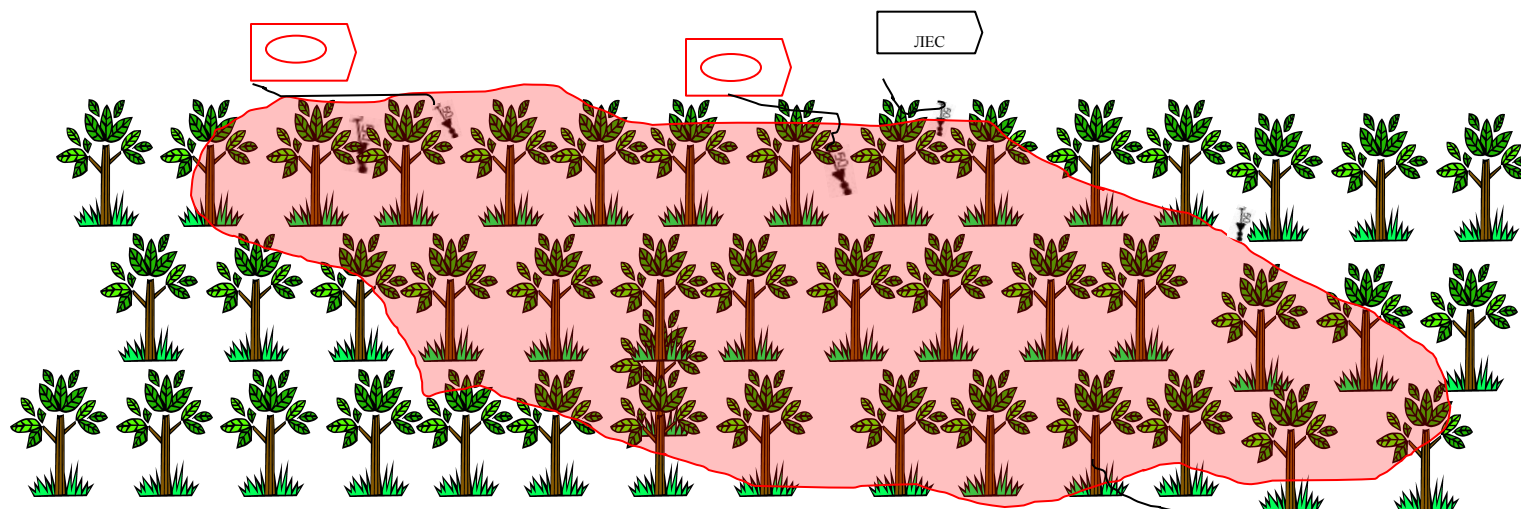

Схема расстановки сил и средств, на пожаре в п. Кузьмияр Воротынского района 15.04.2011

Условные обозначения :

Начальник 132-ПЧ
капитан внутренней службы

п/п

А.В. Егоров