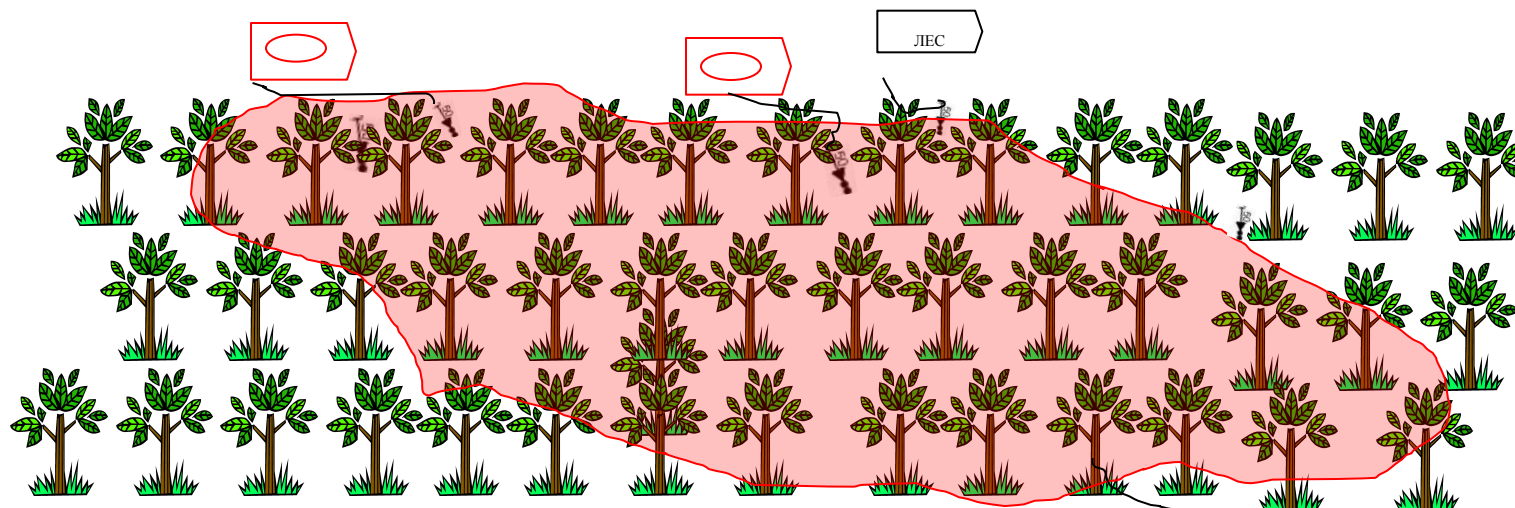

# Схема расстановки сил и средств, на пожаре в п. Кузьмияр Воротынского района 15.04.2011

Условные обозначения :

Начальник 132-ПЧ  
капитан внутренней службы

п/п

А.В. Егоров