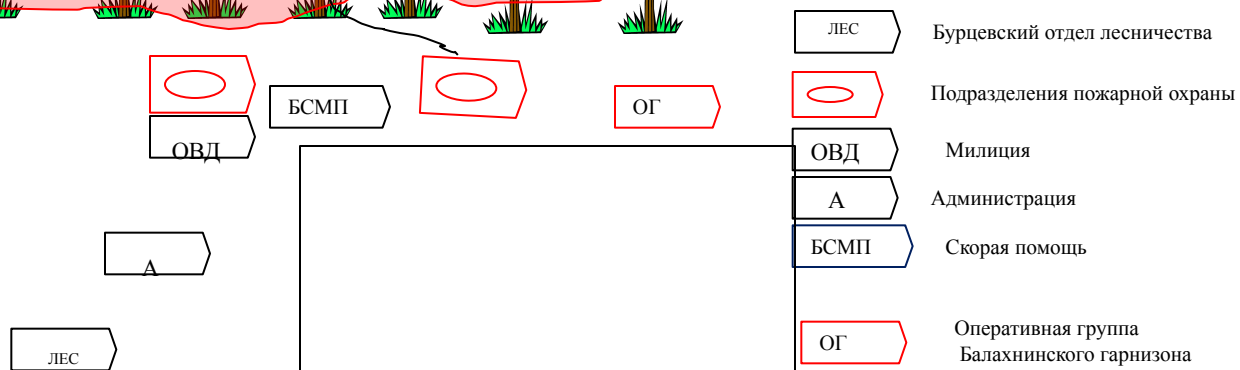

Схема расстановки сил и средств, на пожаре в п. Кузьмияр Воротынского района 15.04.2011

Условные обозначения :

Начальник 132-ПЧ
капитан внутренней службы

п/п

А.В. Егоров